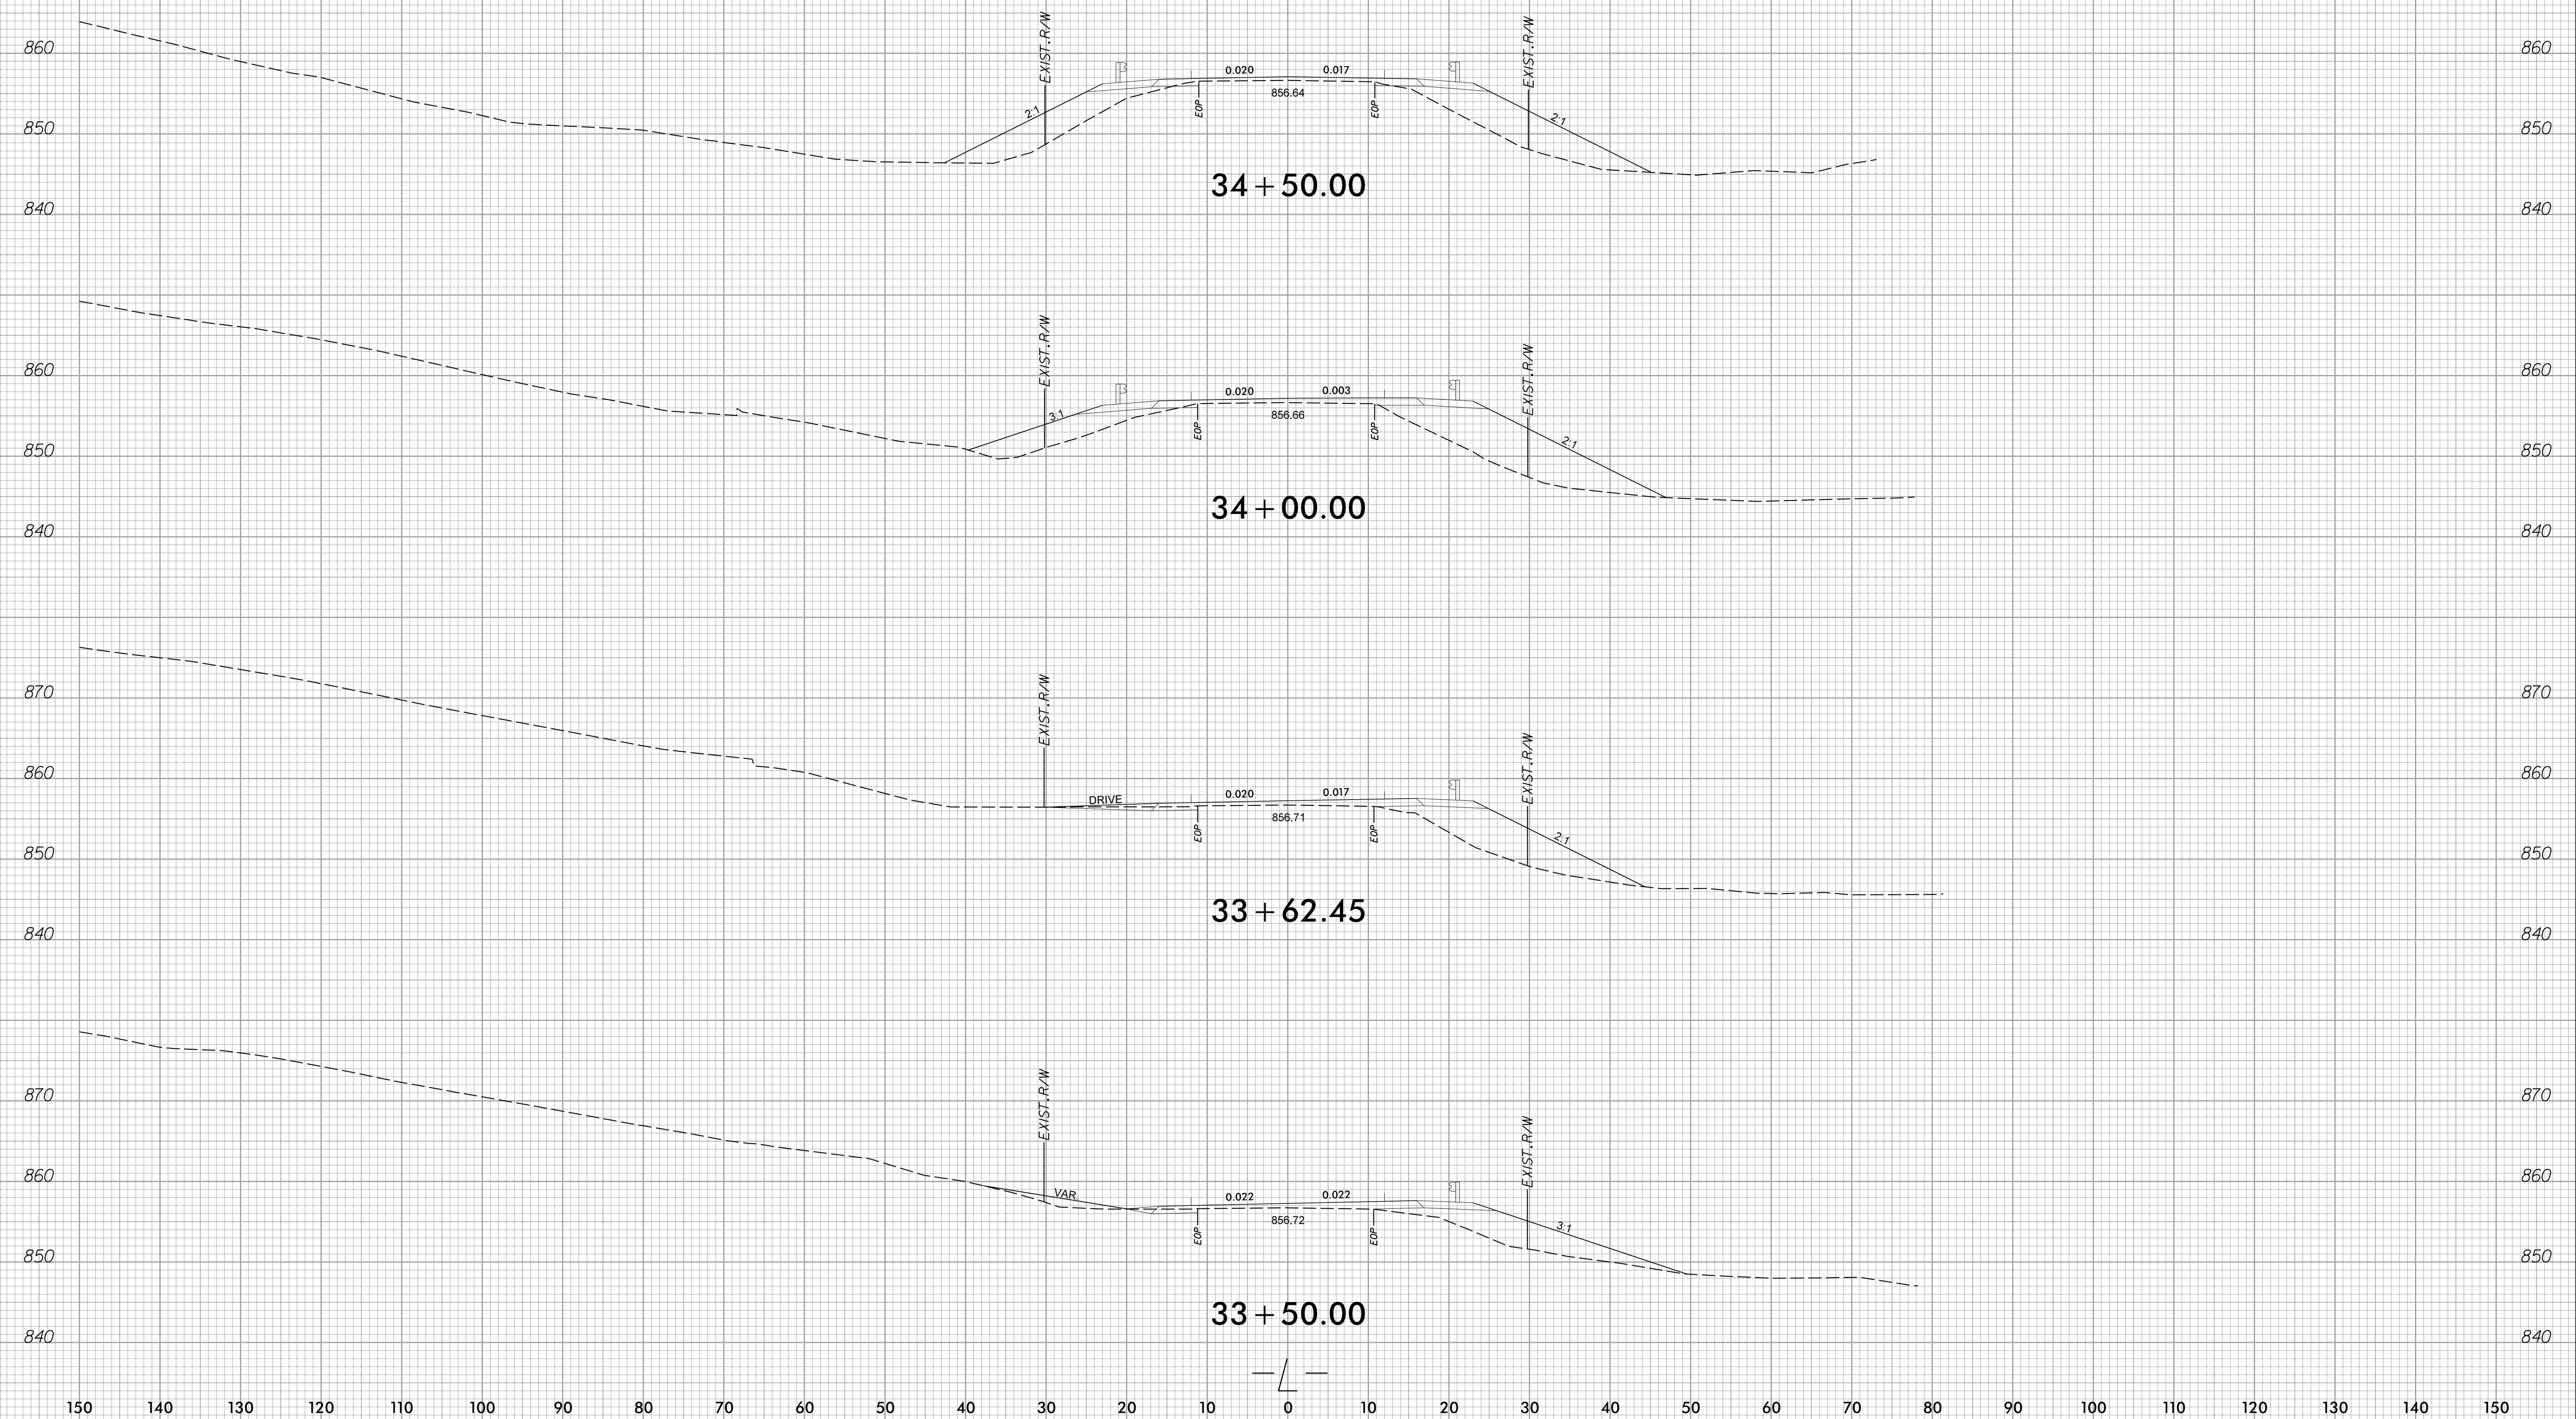

150 140 130 120 110 100 90 80 70 60 50 40 30 20 10 0 10 20 30 40 50 60 70 80 90 100 110 120 130 140 150

1/6/2025 9:19:41 AM  
 c:\pwworking\hmm\raii-transit\cor66165\0176849\840286.rdy.xpl.i.dgn  
 150 E:\01.dgn