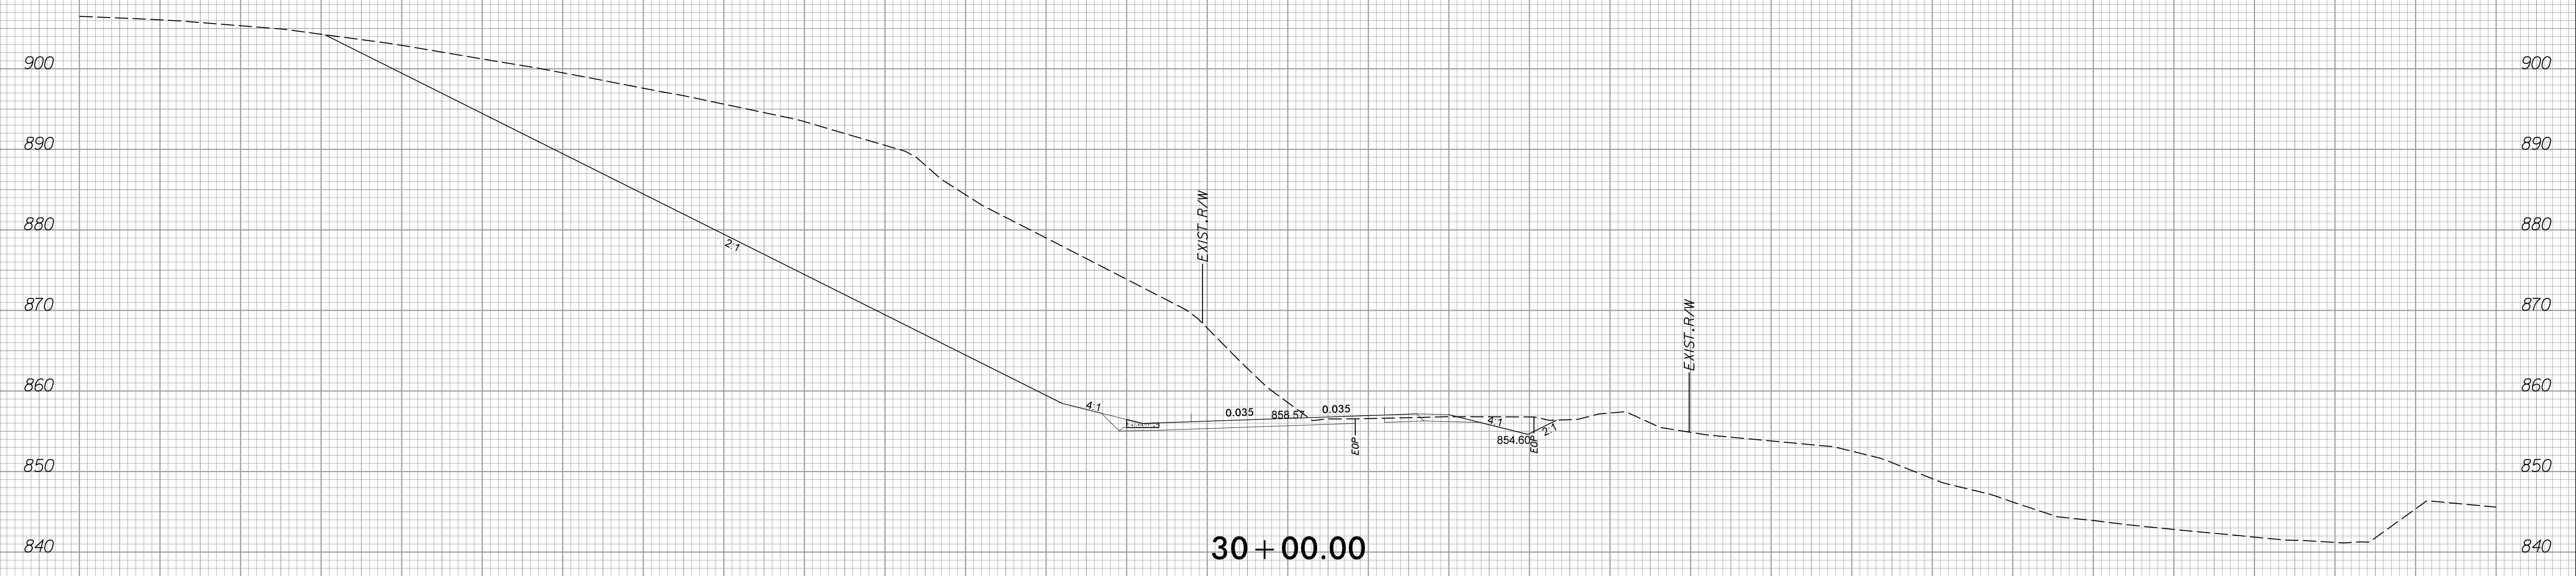

150 140 130 120 110 100 90 80 70 60 50 40 30 20 10 0 10 20 30 40 50 60 70 80 90 100 110 120 130 140 150

1/6/2025 9:19:15 AM
 c:\pwworking\hmm\raji\transit\cor66165\00176849\840286.rdy_xpl.i.dgn
 150 E:\01.dgn

150 140 130 120 110 100 90 80 70 60 50 40 30 20 10 0 10 20 30 40 50 60 70 80 90 100 110 120 130 140 150