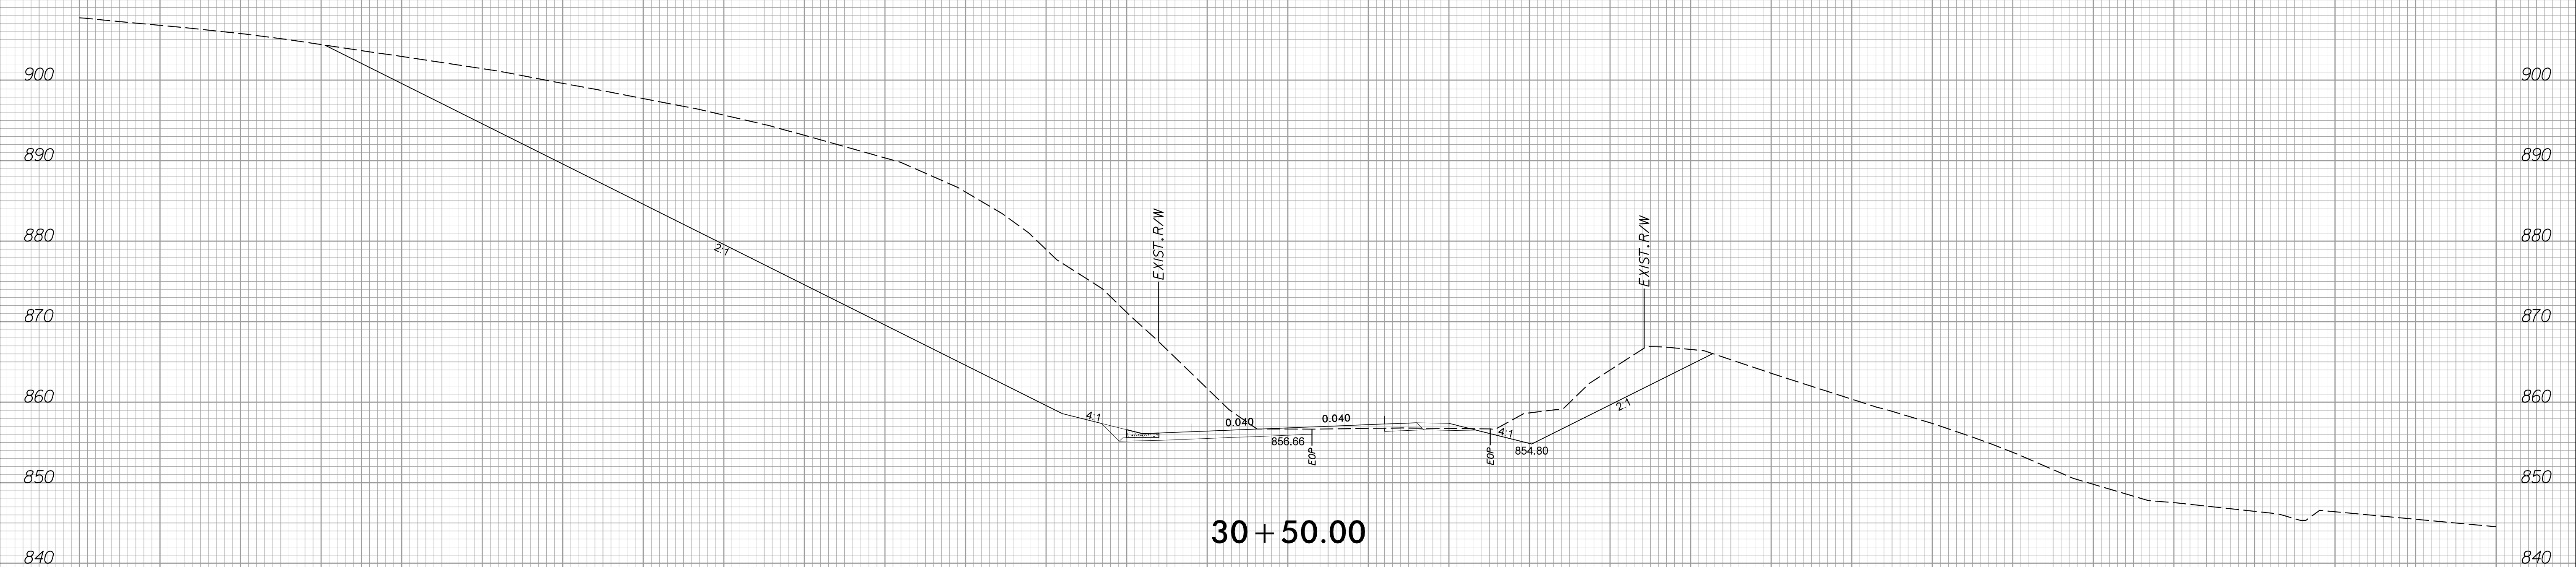

150 140 130 120 110 100 90 80 70 60 50 40 30 20 10 0 10 20 30 40 50 60 70 80 90 100 110 120 130 140 150

1/6/2025 9:19:15 AM
 c:\pwworking\hmm\raji\transit\cor66165\00176849\840286.rdy_xpl.i.dgn
 150 E:\01.dgn

150 140 130 120 110 100 90 80 70 60 50 40 30 20 10 0 10 20 30 40 50 60 70 80 90 100 110 120 130 140 150