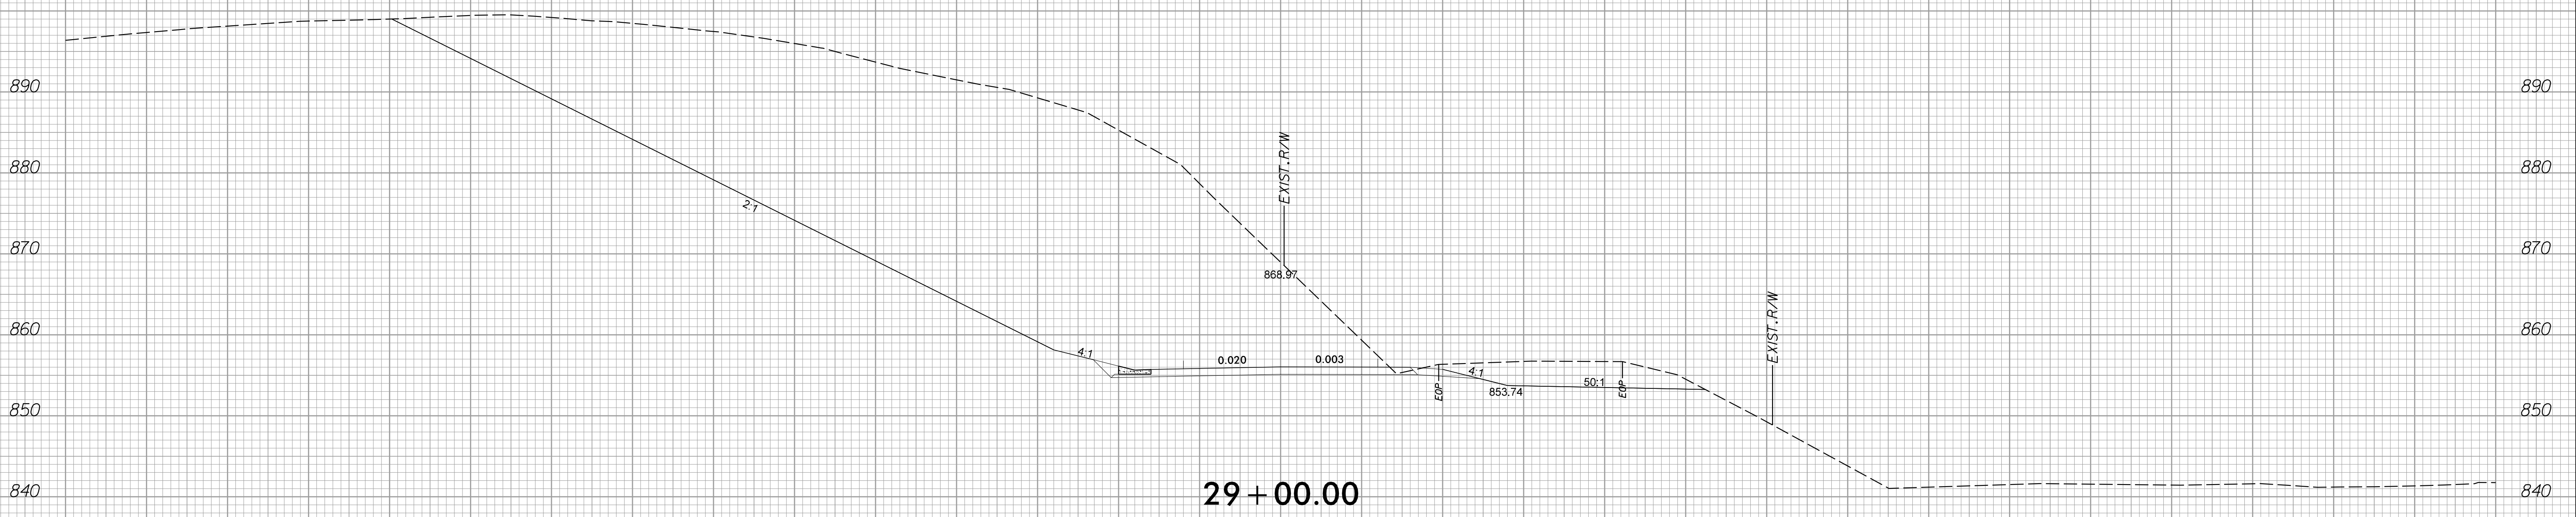

150 140 130 120 110 100 90 80 70 60 50 40 30 20 10 0 10 20 30 40 50 60 70 80 90 100 110 120 130 140 150

1/6/2025 9:18:58 AM
 c:\pwworking\hmm\raii\transit\cor66165\0176849\840286.rdy.xpl.i.dgn
 150 E:\01.dgn

150 140 130 120 110 100 90 80 70 60 50 40 30 20 10 0 10 20 30 40 50 60 70 80 90 100 110 120 130 140 150