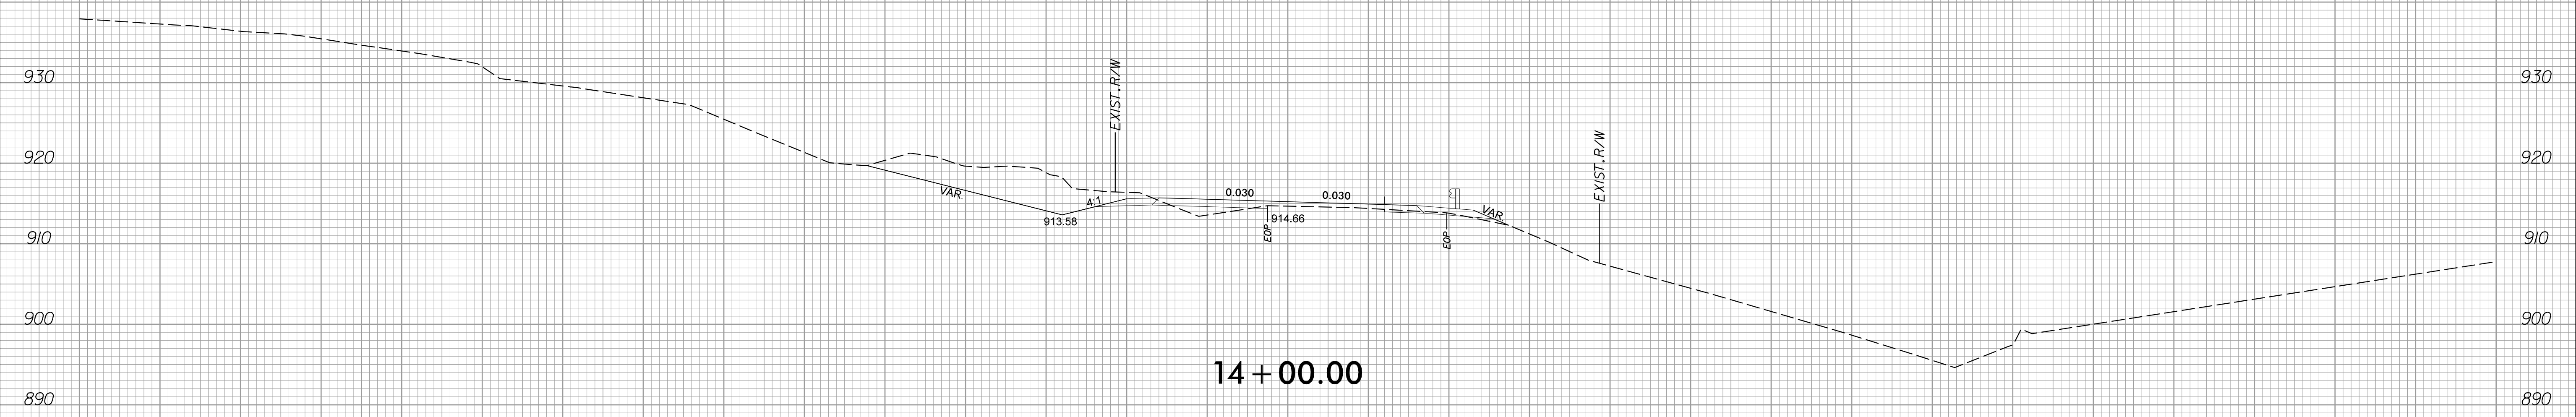

150 140 130 120 110 100 90 80 70 60 50 40 30 20 10 0 10 20 30 40 50 60 70 80 90 100 110 120 130 140 150

1/6/2025 9:17:30 AM
 c:\pwworking\hmm\raji\transit\cor66165\0176849\840286_rdy_xpl_1.dgn
 130 PLOT.DGN

150 140 130 120 110 100 90 80 70 60 50 40 30 20 10 0 10 20 30 40 50 60 70 80 90 100 110 120 130 140 150