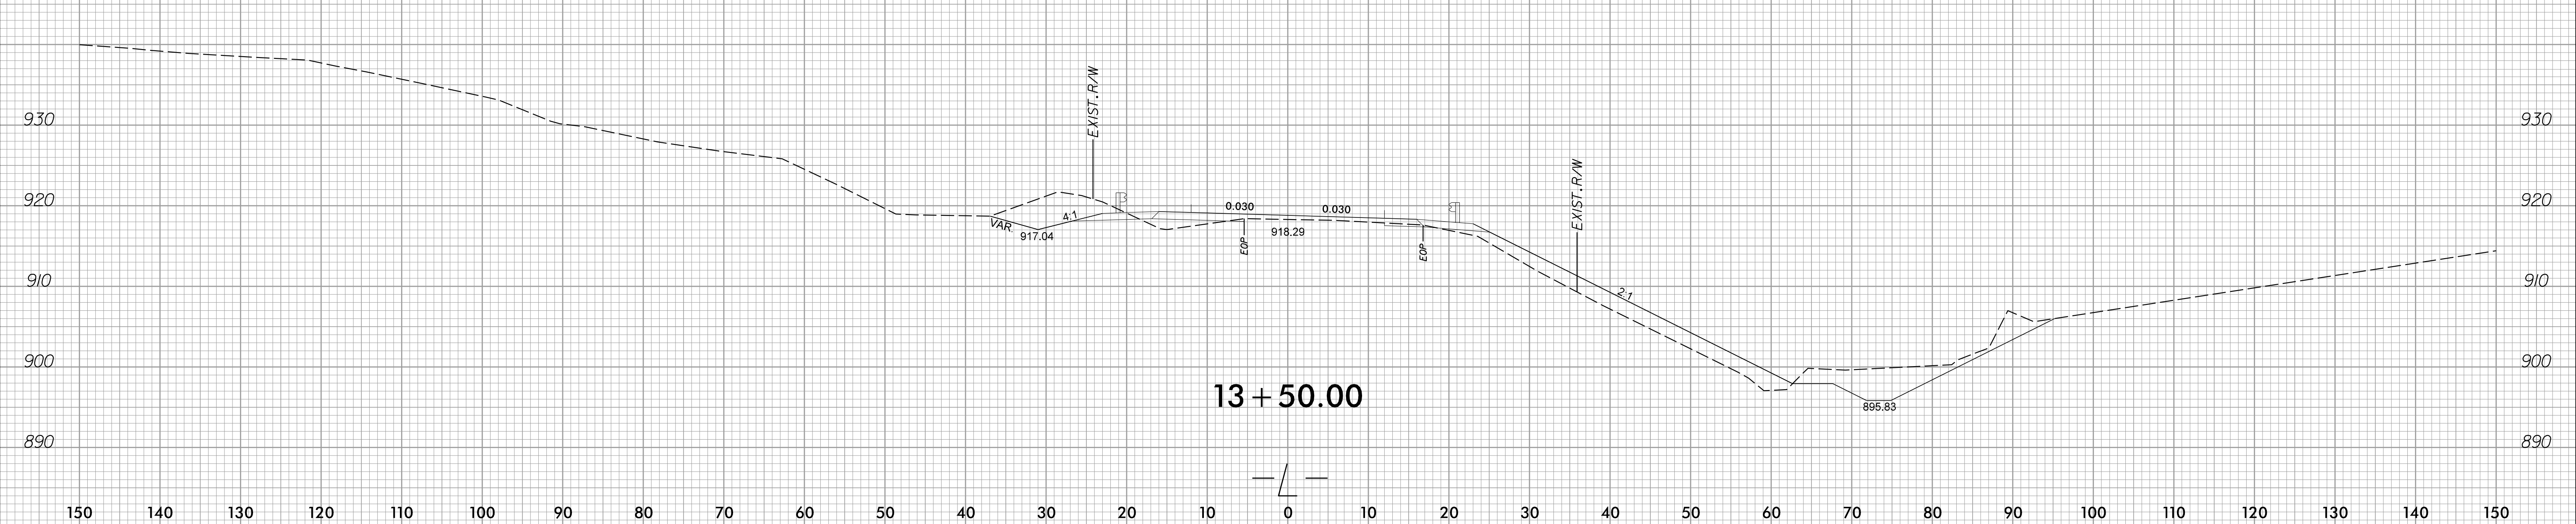

150 140 130 120 110 100 90 80 70 60 50 40 30 20 10 0 10 20 30 40 50 60 70 80 90 100 110 120 130 140 150

1/6/2025 9:17:30 AM
 c:\pwworking\hmm\raji\transit\cor66165\0176849\840286_rdy_xpl_1.dgn
 130 PLOT.DGN

150 140 130 120 110 100 90 80 70 60 50 40 30 20 10 0 10 20 30 40 50 60 70 80 90 100 110 120 130 140 150