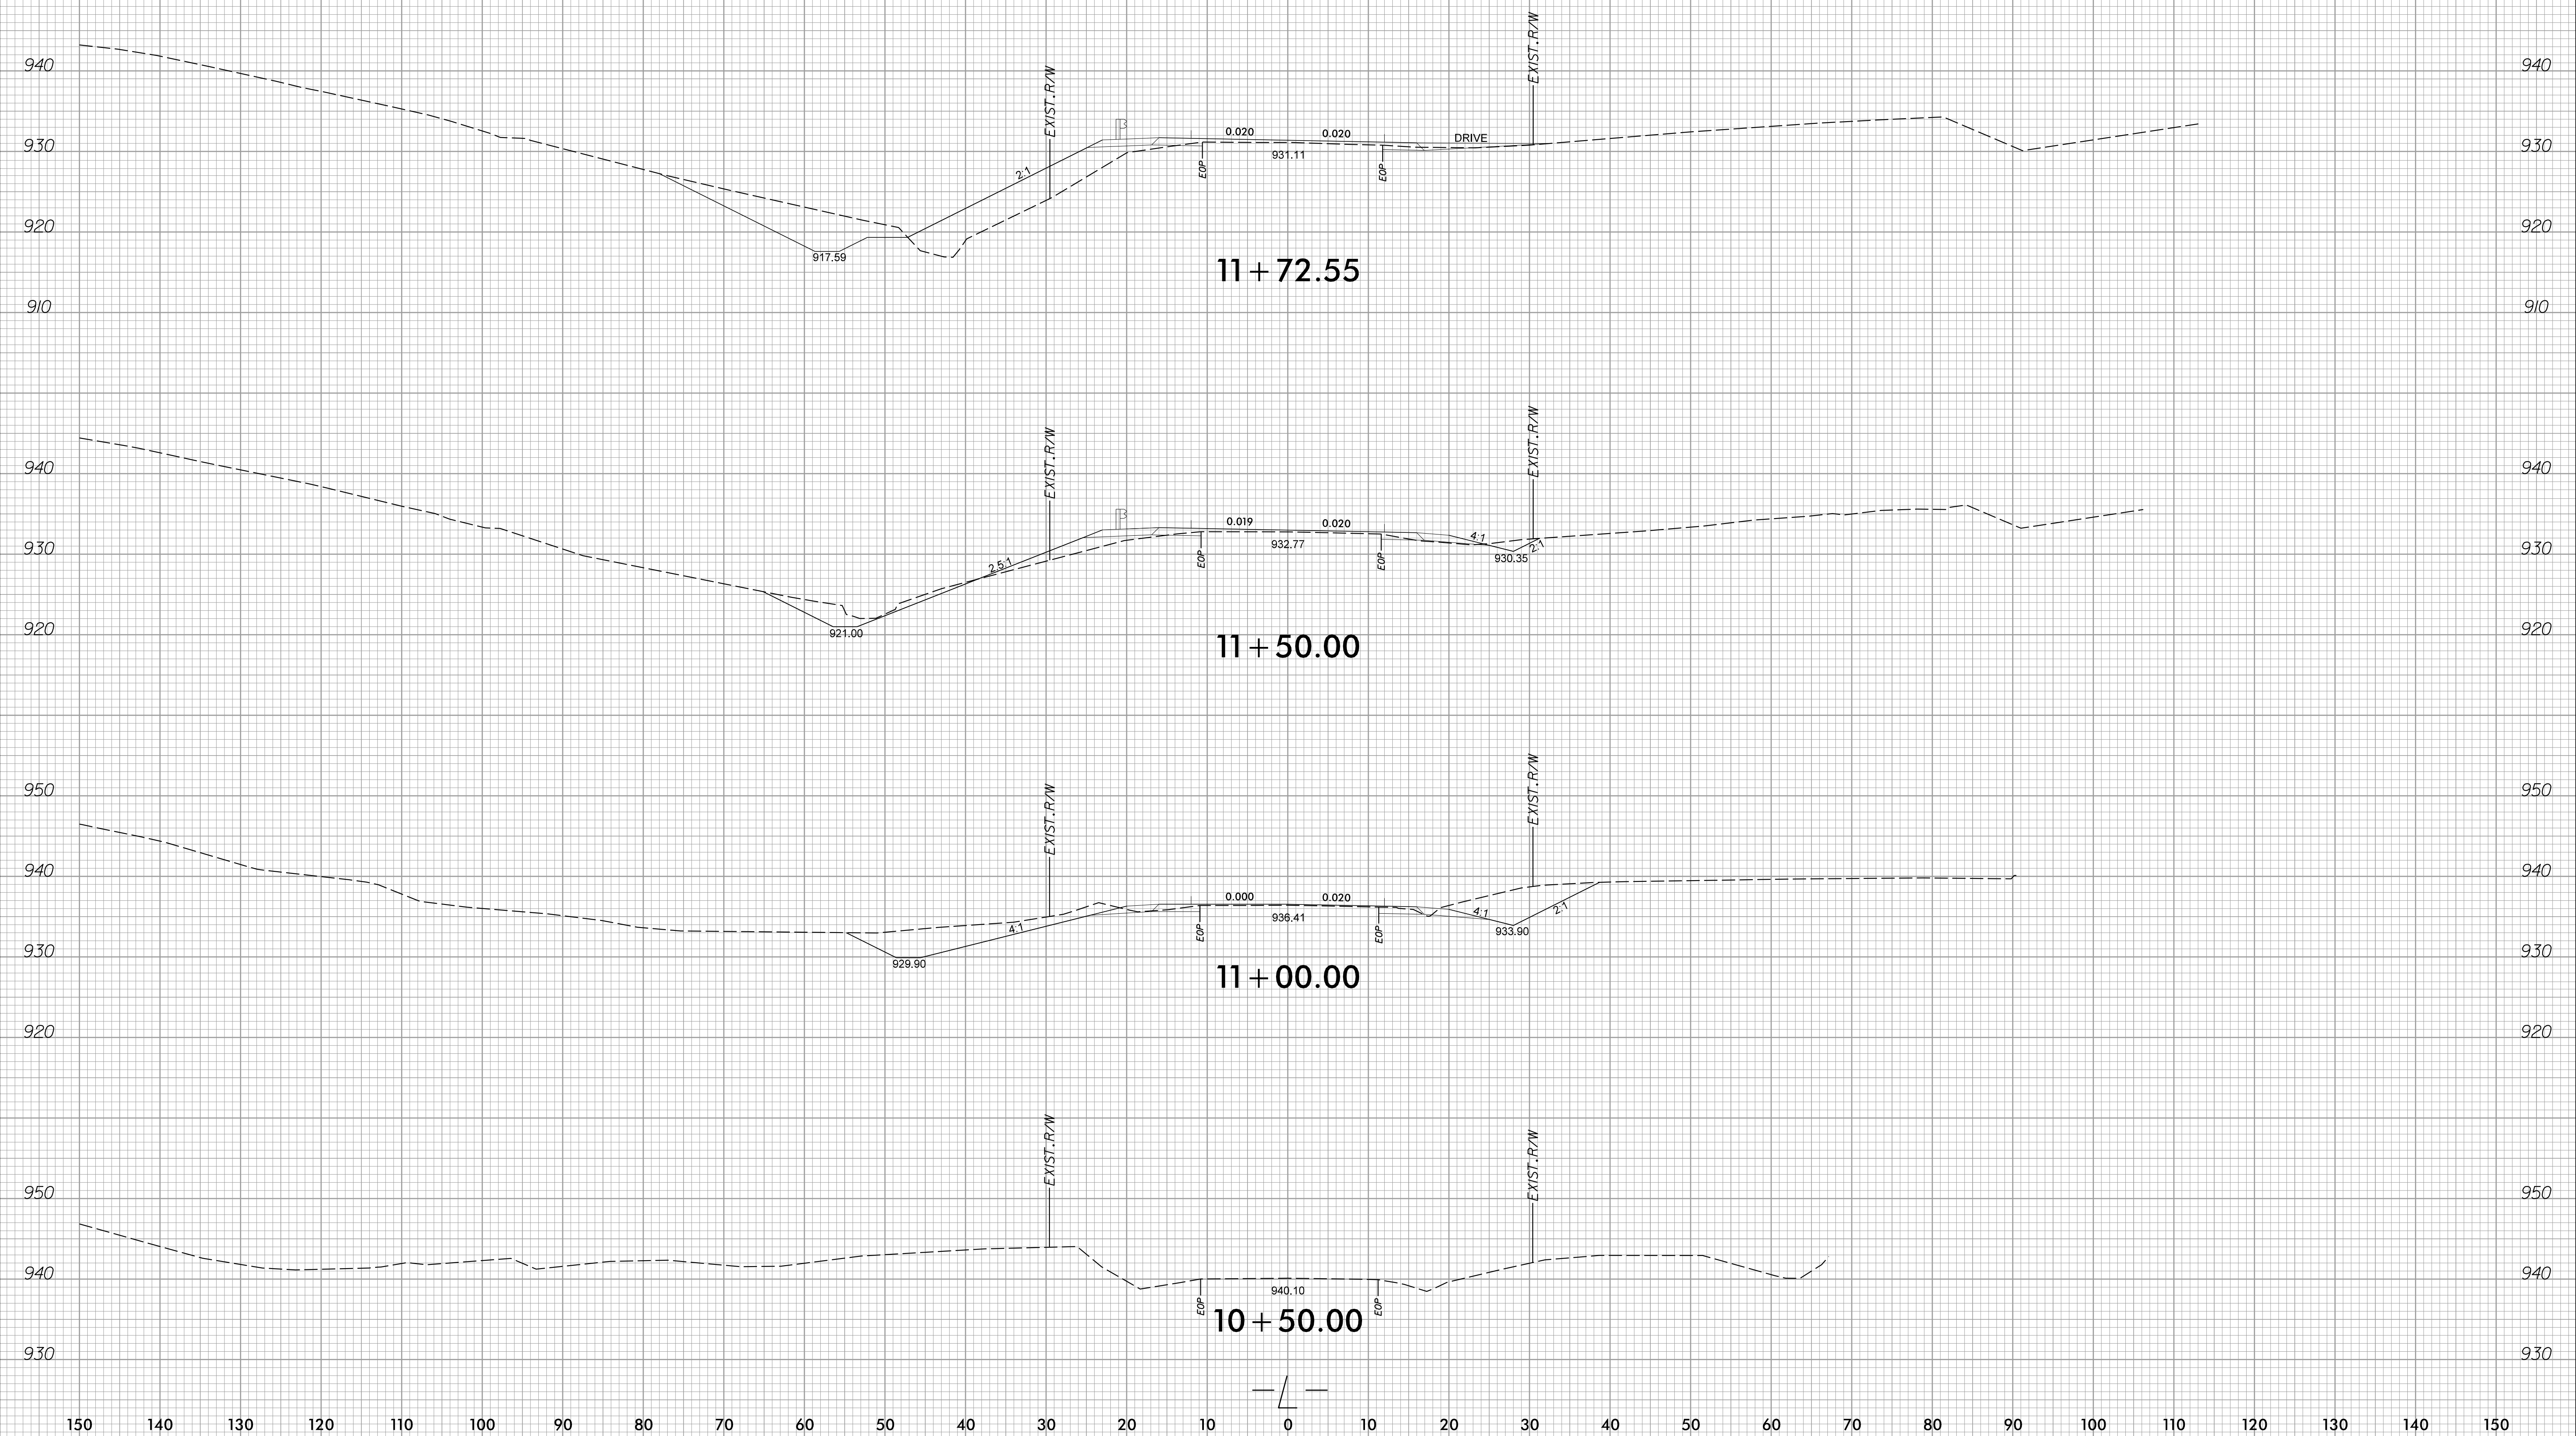

150 140 130 120 110 100 90 80 70 60 50 40 30 20 10 0 10 20 30 40 50 60 70 80 90 100 110 120 130 140 150

1/6/2025 9:17:13 AM
 c:\pwworking\hmm\raii-transit\cor66165\00176849\840286.rdy_xpl.l.dgn
 150 E:\01.dgn