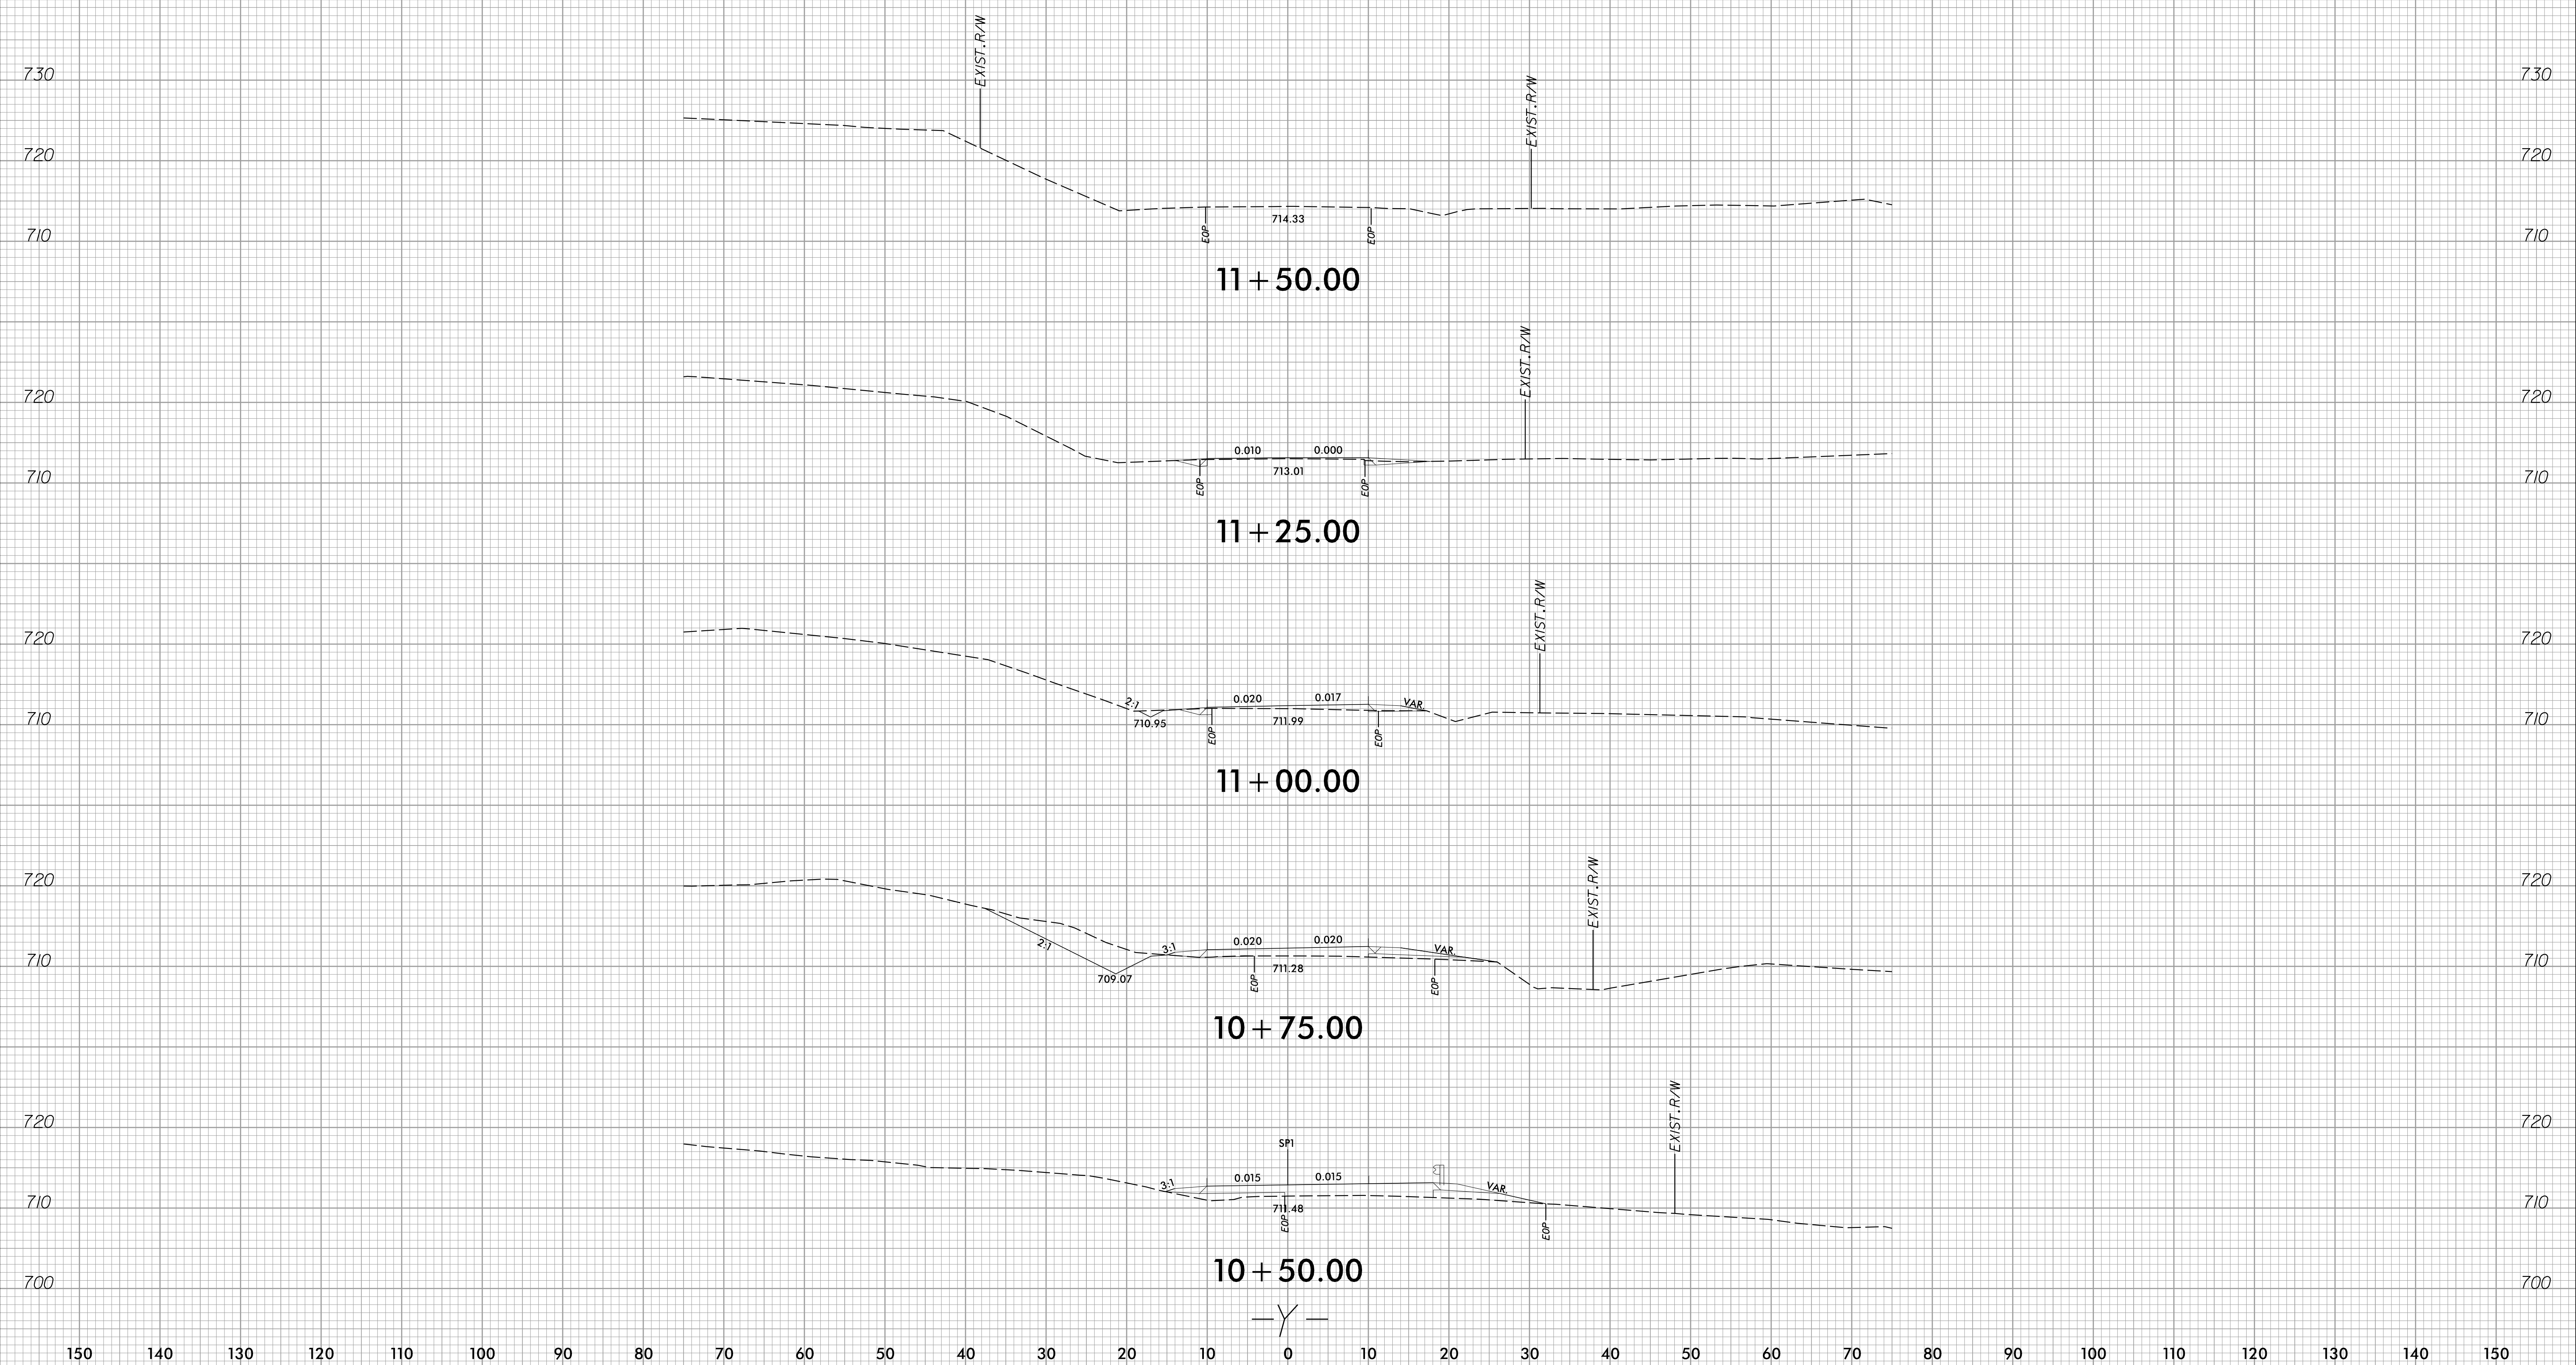

150 140 130 120 110 100 90 80 70 60 50 40 30 20 10 0 10 20 30 40 50 60 70 80 90 100 110 120 130 140 150

1/16/2025 8:48:55 AM
 c:\pwworking\hmm\raii\transit\cor66165\0178362\400224_rdy_xpl.dgn
 150 E:\01.dgn

150 140 130 120 110 100 90 80 70 60 50 40 30 20 10 0 10 20 30 40 50 60 70 80 90 100 110 120 130 140 150