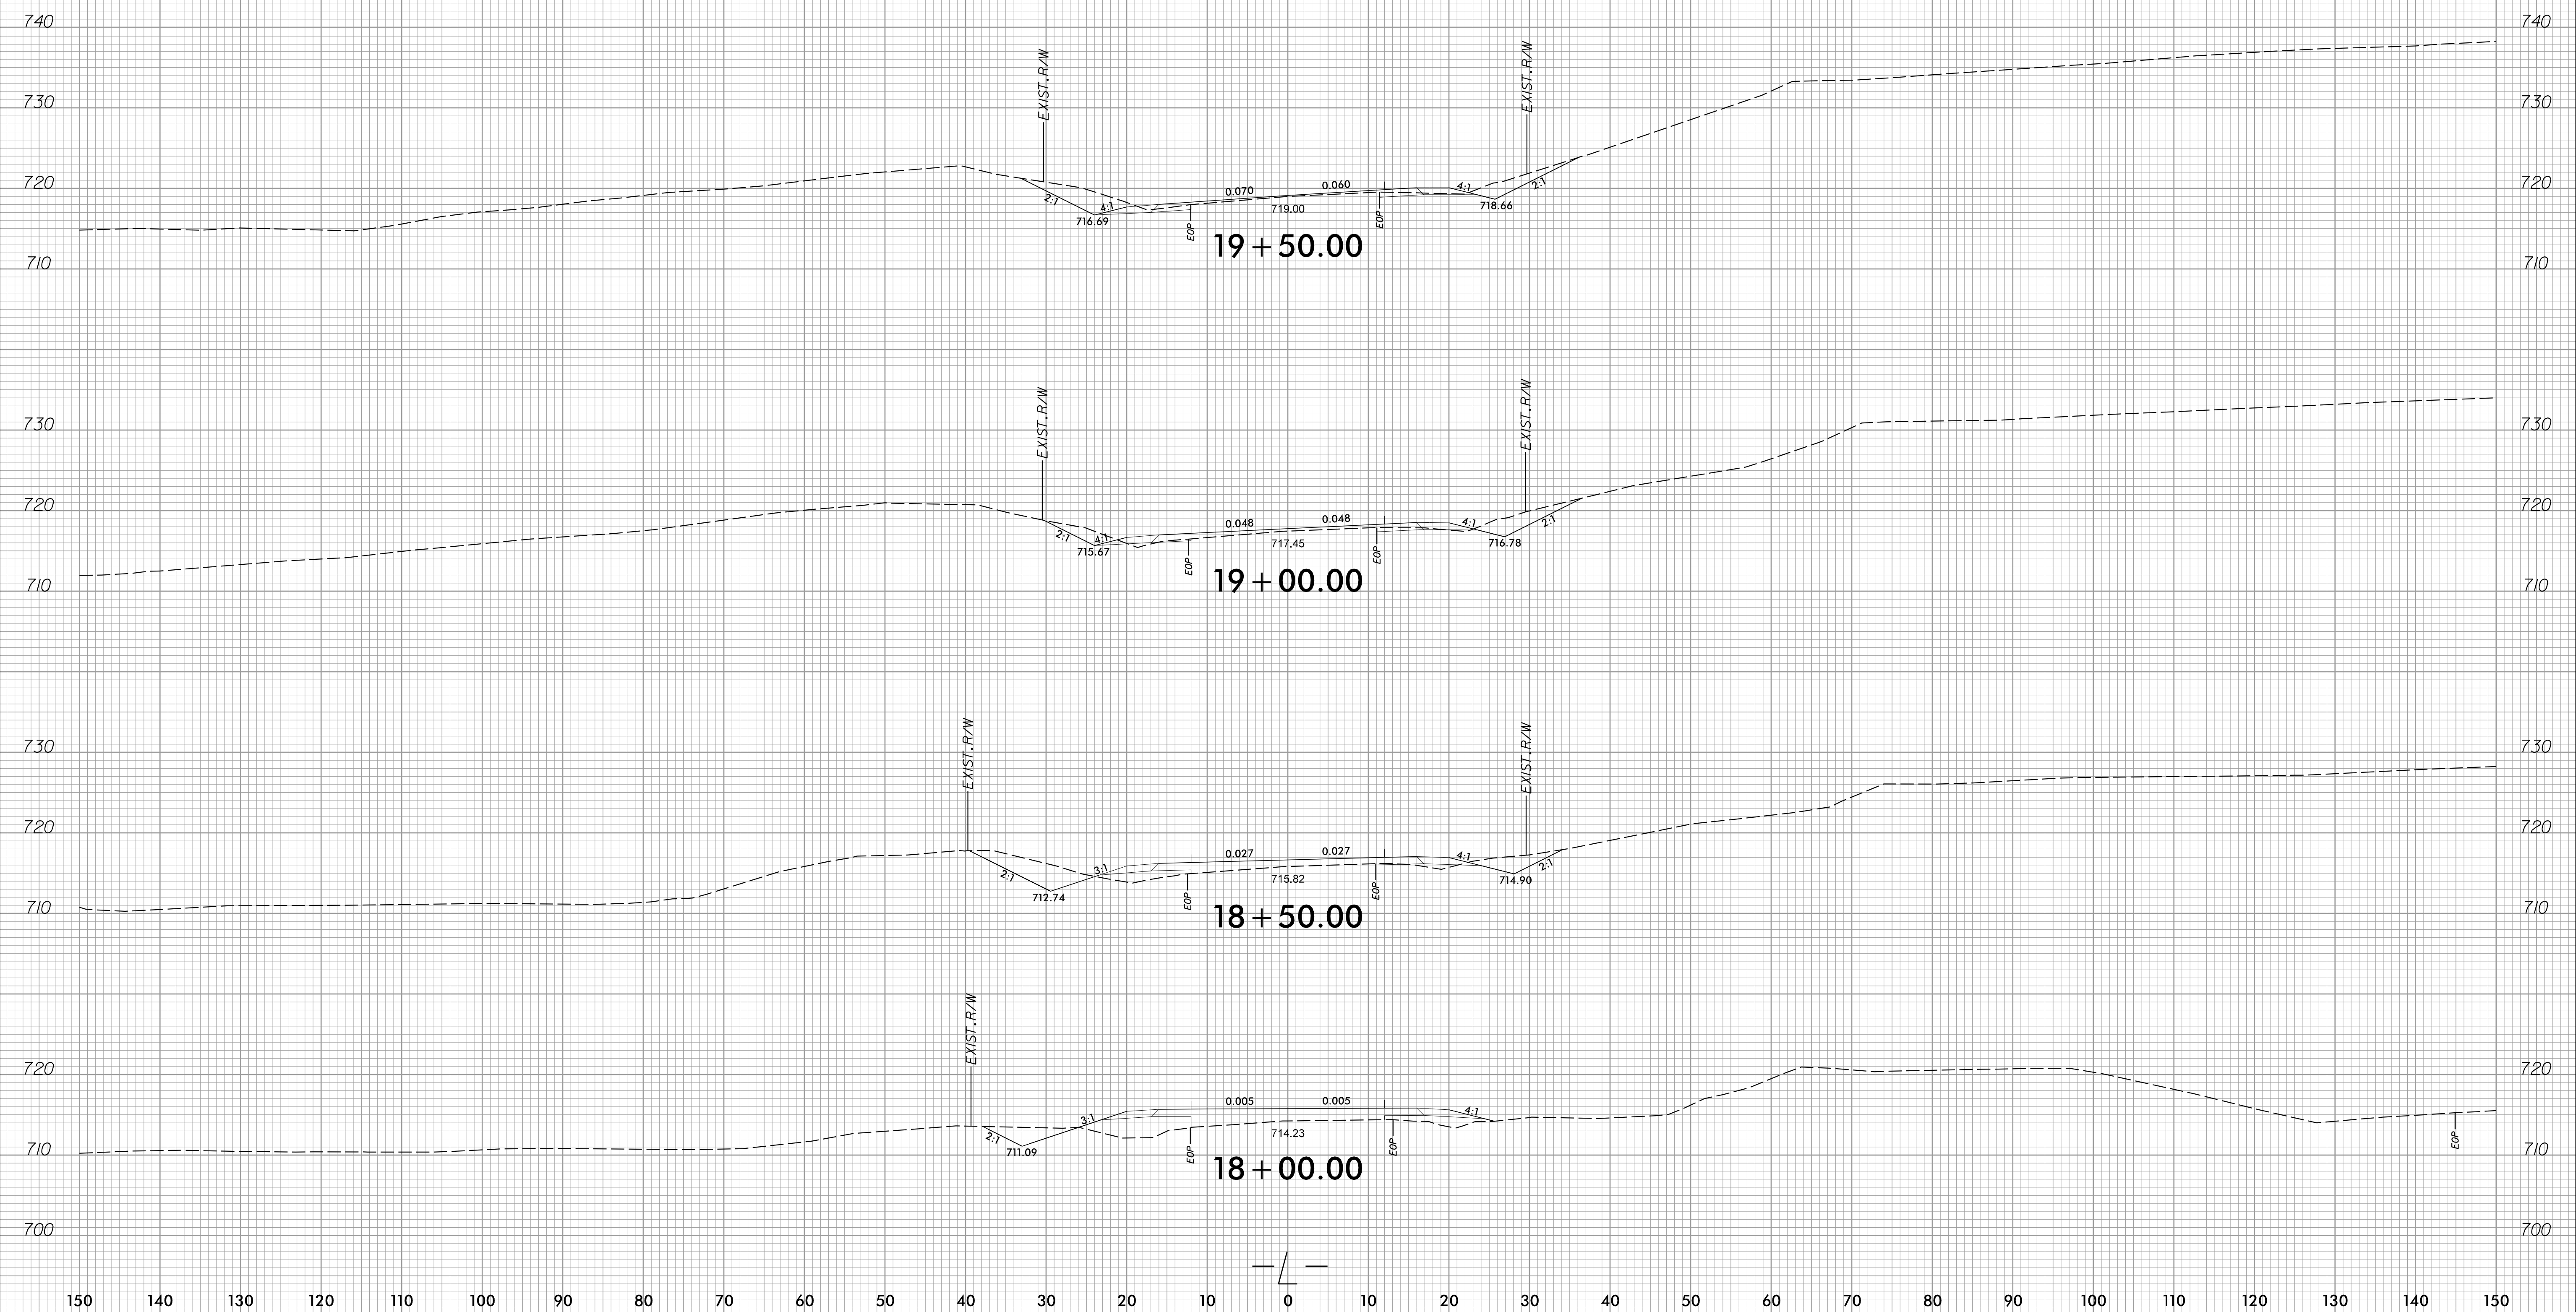

150 140 130 120 110 100 90 80 70 60 50 40 30 20 10 0 10 20 30 40 50 60 70 80 90 100 110 120 130 140 150

1/16/2025 8:48:36 AM  
 c:\pwworking\hmm\raii-transit\cor66165\00178362\400224\_rdy\_xpl.l.dgn  
 150 E:\01.dgn

150 140 130 120 110 100 90 80 70 60 50 40 30 20 10 0 10 20 30 40 50 60 70 80 90 100 110 120 130 140 150