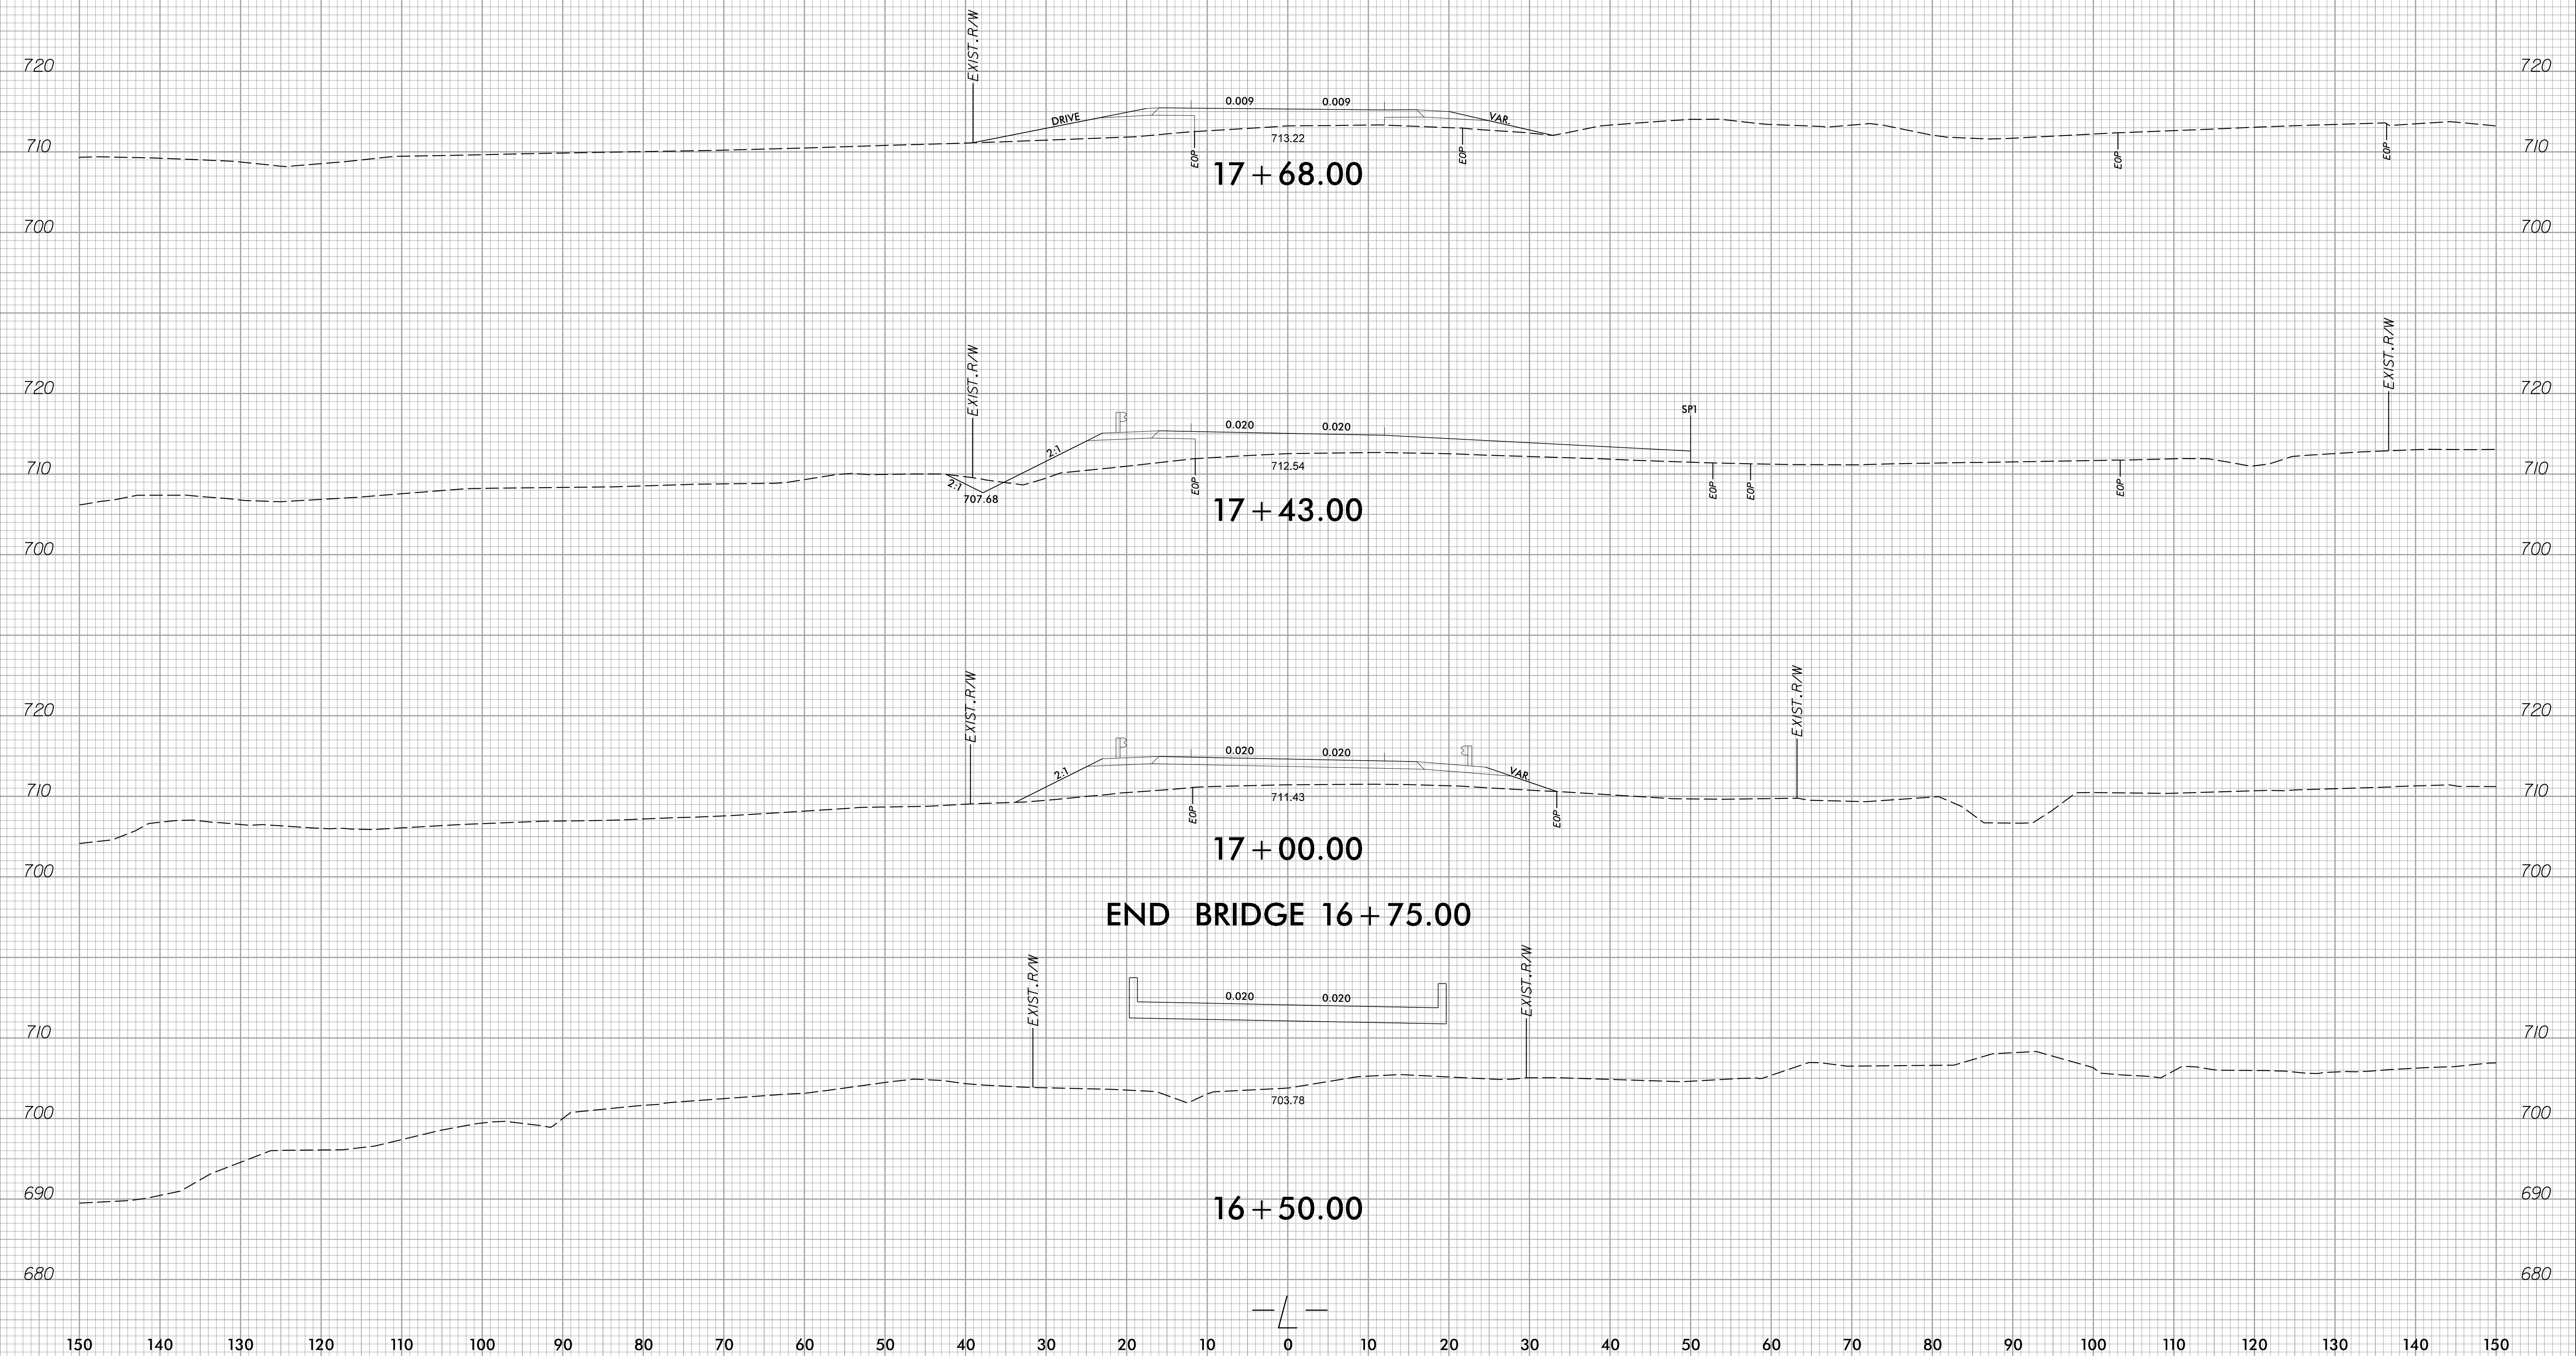

150 140 130 120 110 100 90 80 70 60 50 40 30 20 10 0 10 20 30 40 50 60 70 80 90 100 110 120 130 140 150

1/16/2025 8:48:28 AM  
 c:\pwworking\hmm\raii-transit\cor66165\0178362\400224\_rdy\_xpl.i.dgn  
 150 EOP.dgn