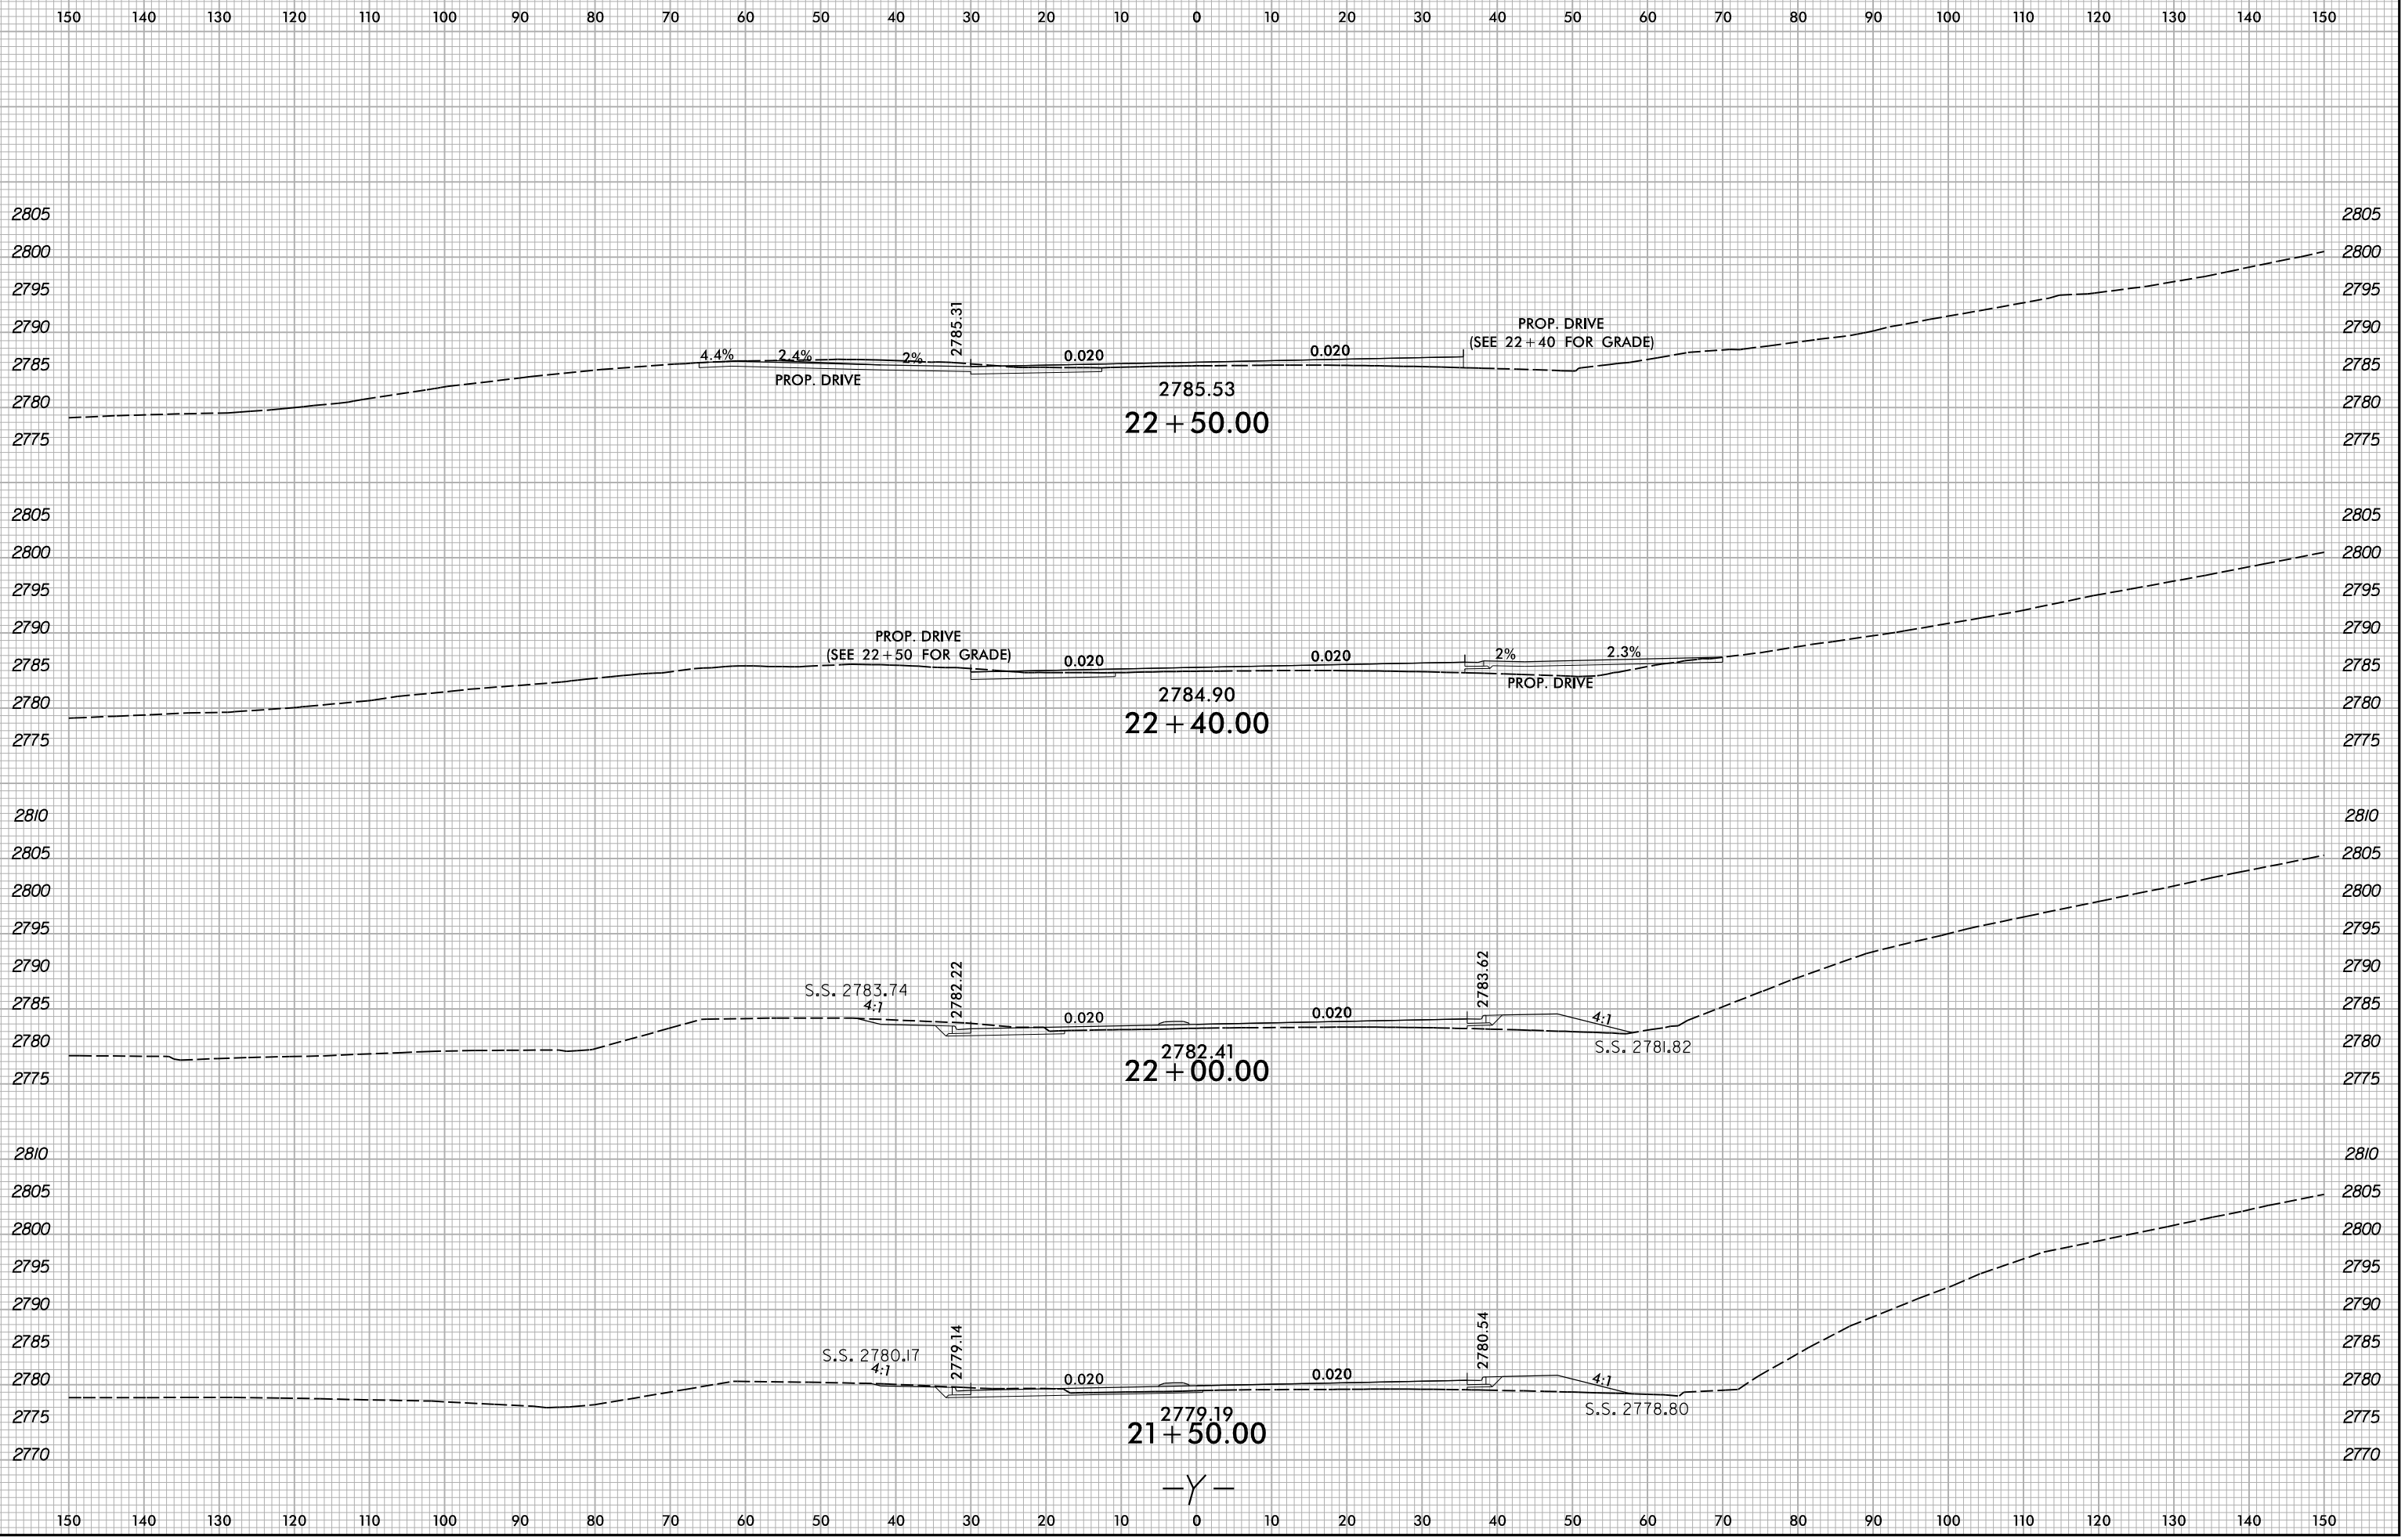

6/23/16

8/20/2024
X:\NC001\1R-5921\Roadway\XSC\1R-5921_Rdy_L_Y.dgn
User:smelvr

-Y-