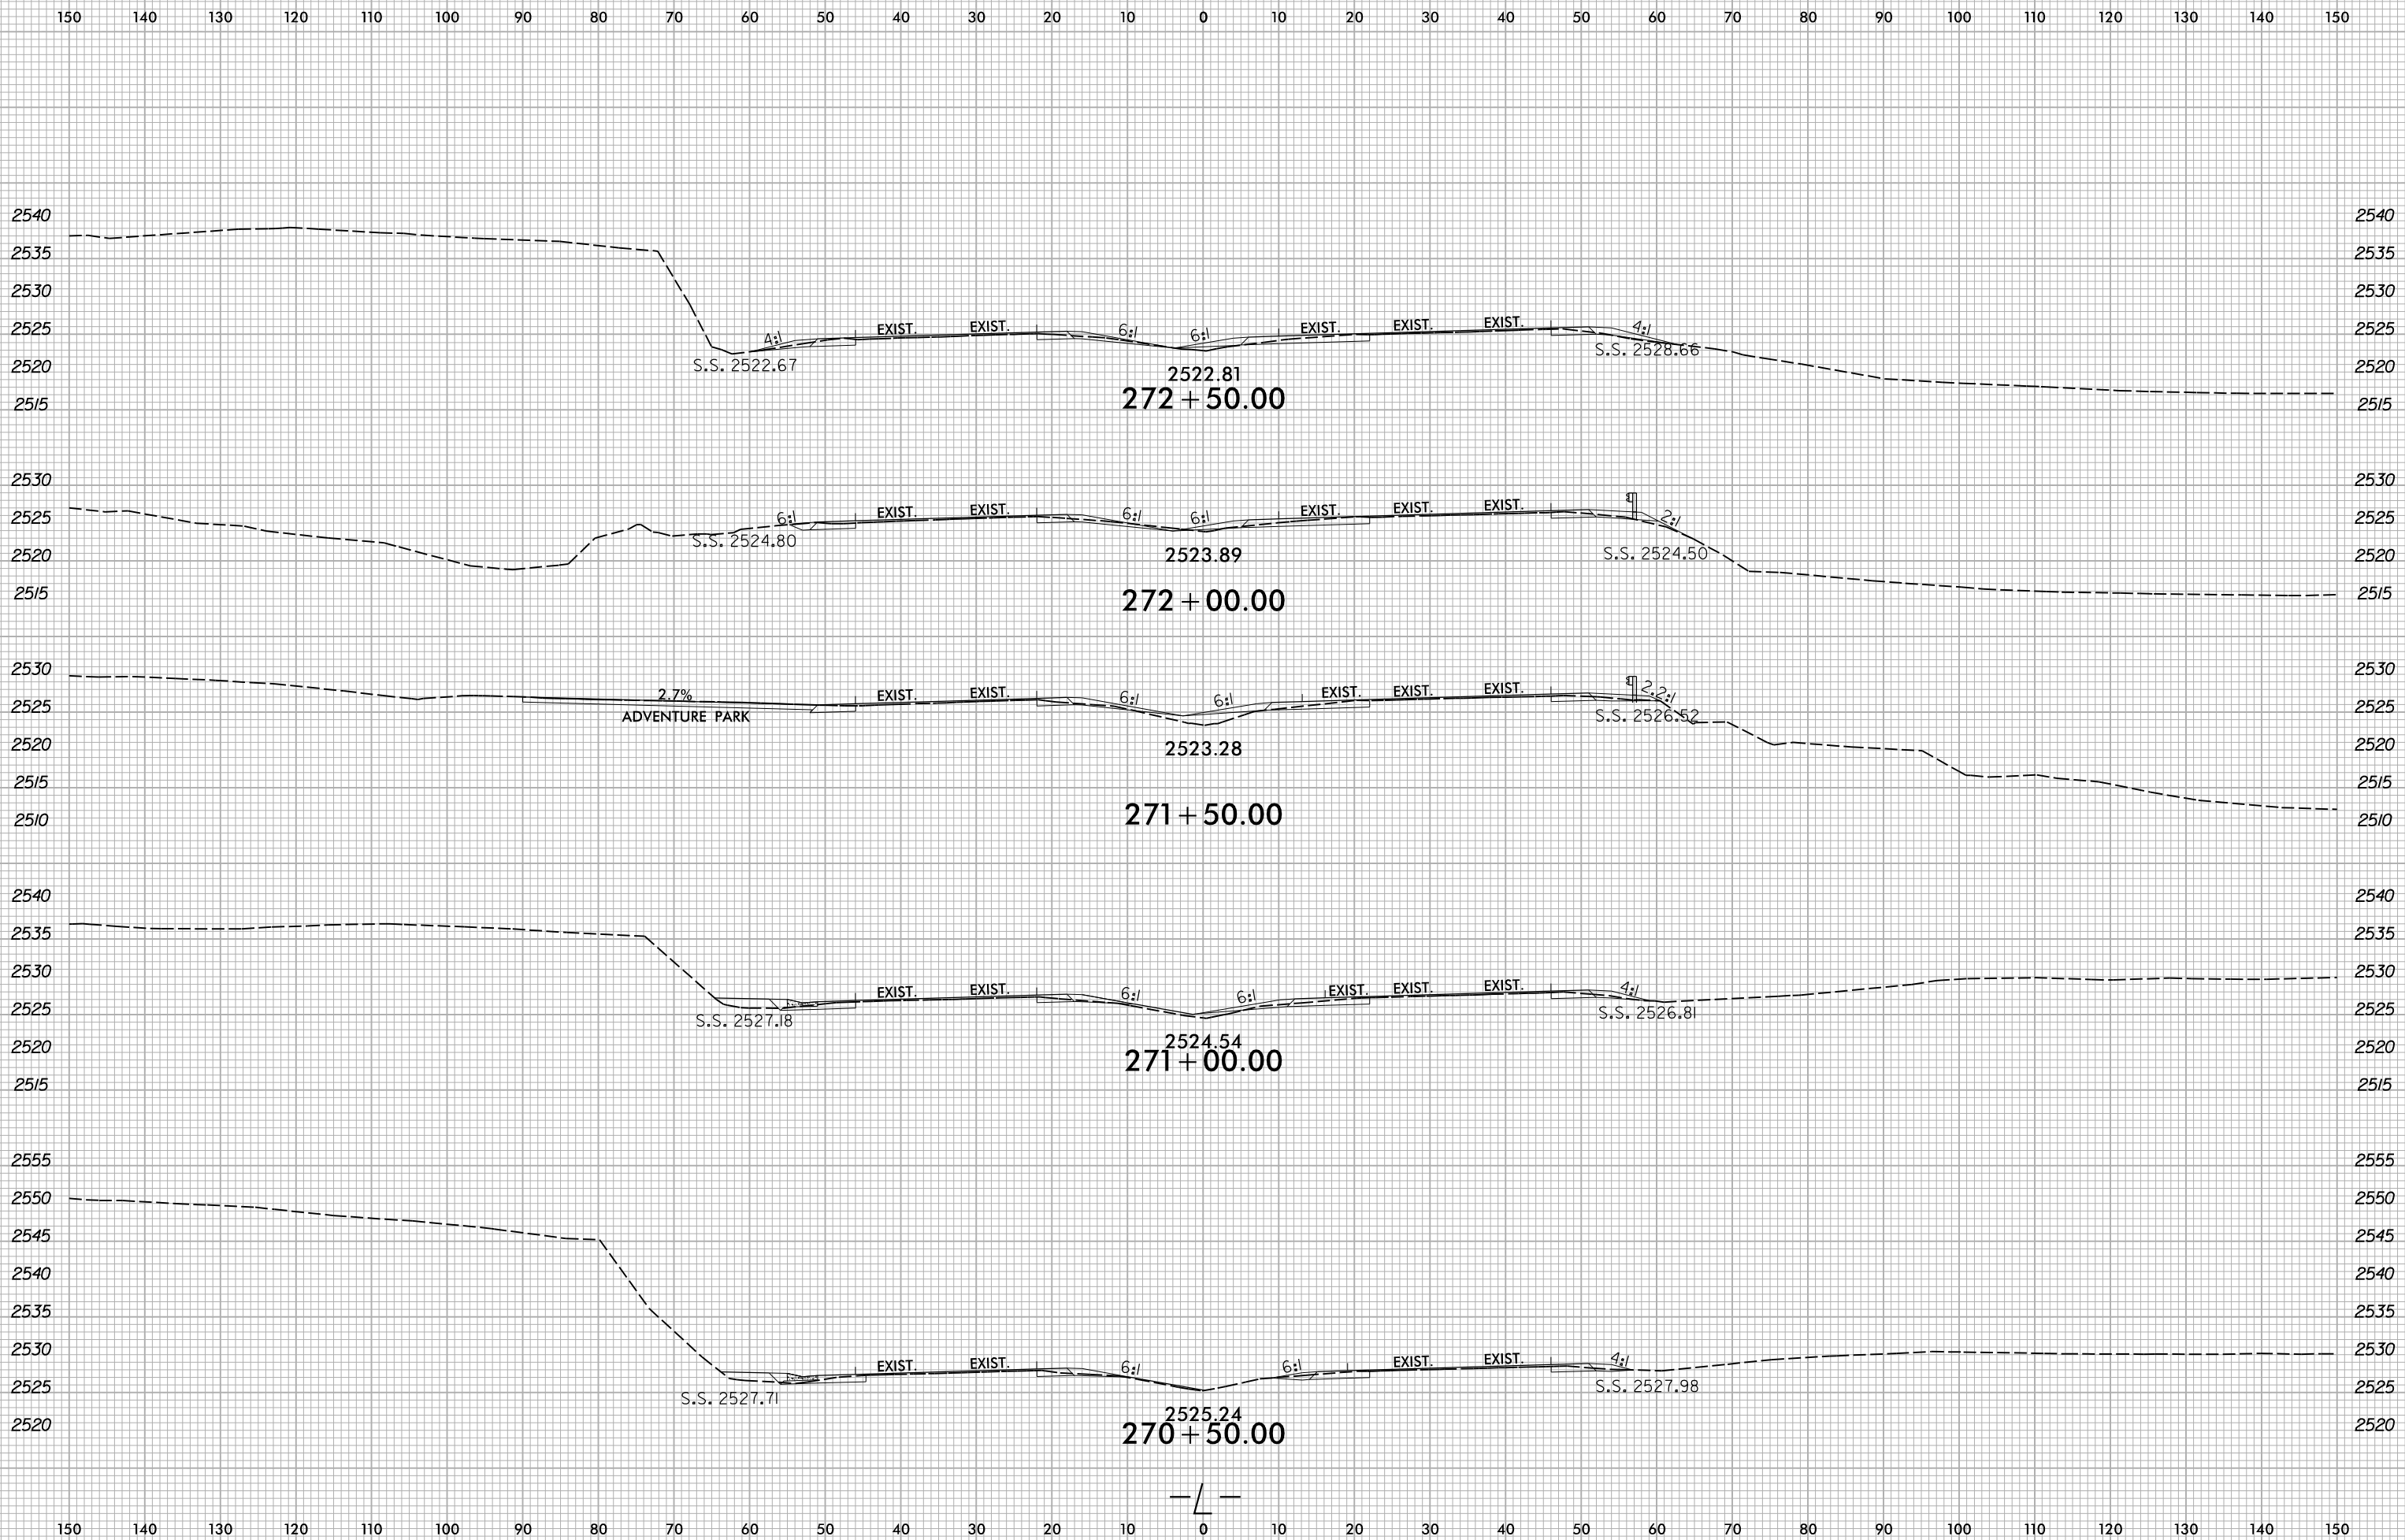

6/23/16

B:\20\2024\X:\NC001\1R-5921\Roadway\XSC\1R-5921_L_Rdy_.xp1.dgn
User:smelvr