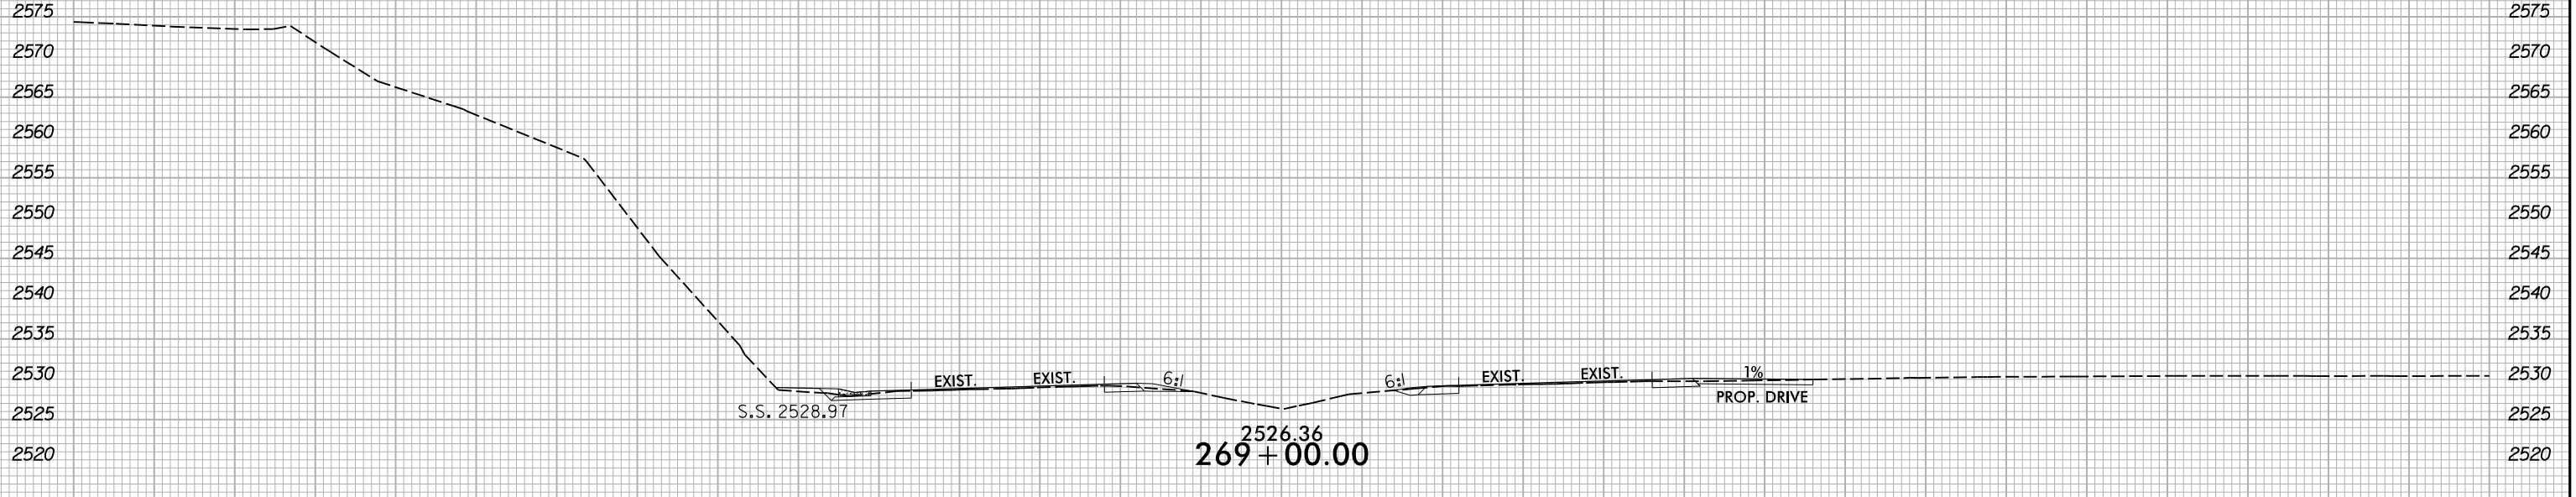

6/23/16

B:\20\2024\X:\NC001\Roadway\XSC\AR-5921\Roadway\XSC\AR-5921_L_Rdy_.xp1.dgn
User:zsmelvr