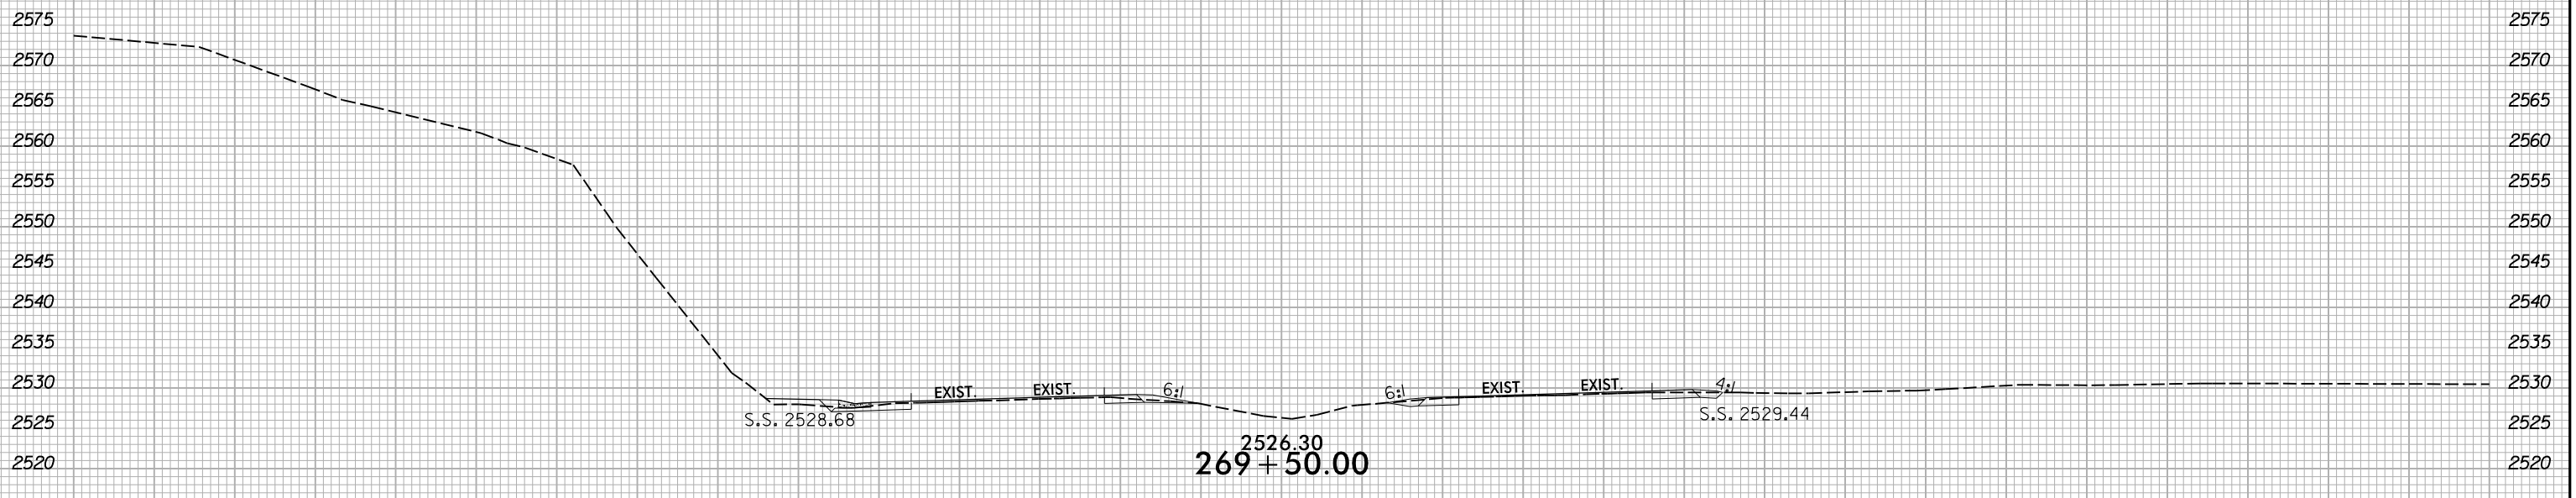

6/23/16

B:\20\2024\X:\NC001\Roadway\XSC\AR-5921\Roadway\XSC\AR-5921_L_Rdy_.xp1.dgn
User:zsmelvr