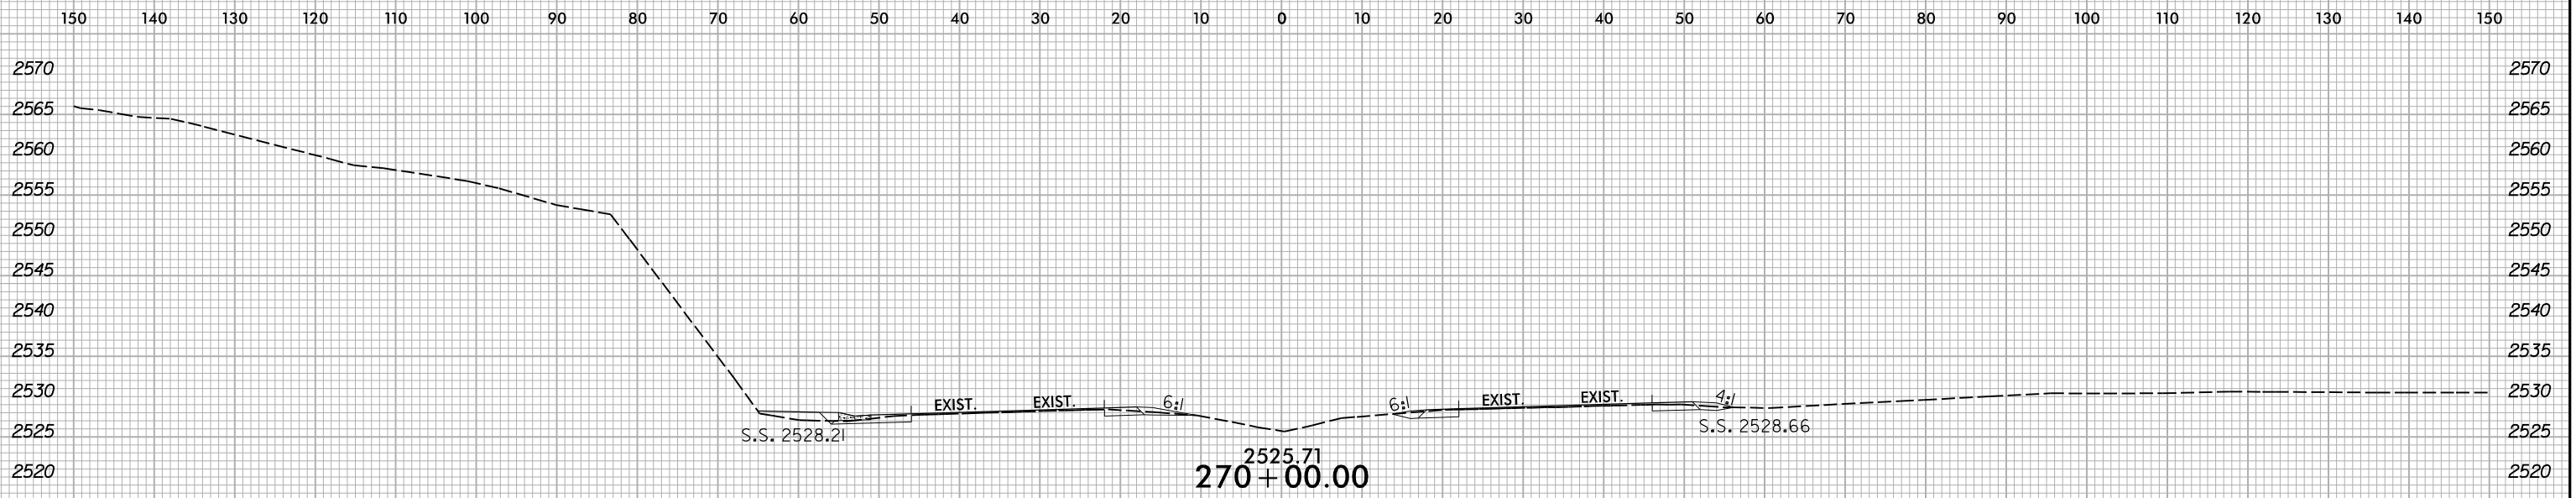

6/23/16

B:\20\2024\X:\NC001\Roadway\XSC\AR-5921\Roadway\XSC\AR-5921_L_Rdy_.xp1.dgn
User:zsmelvr