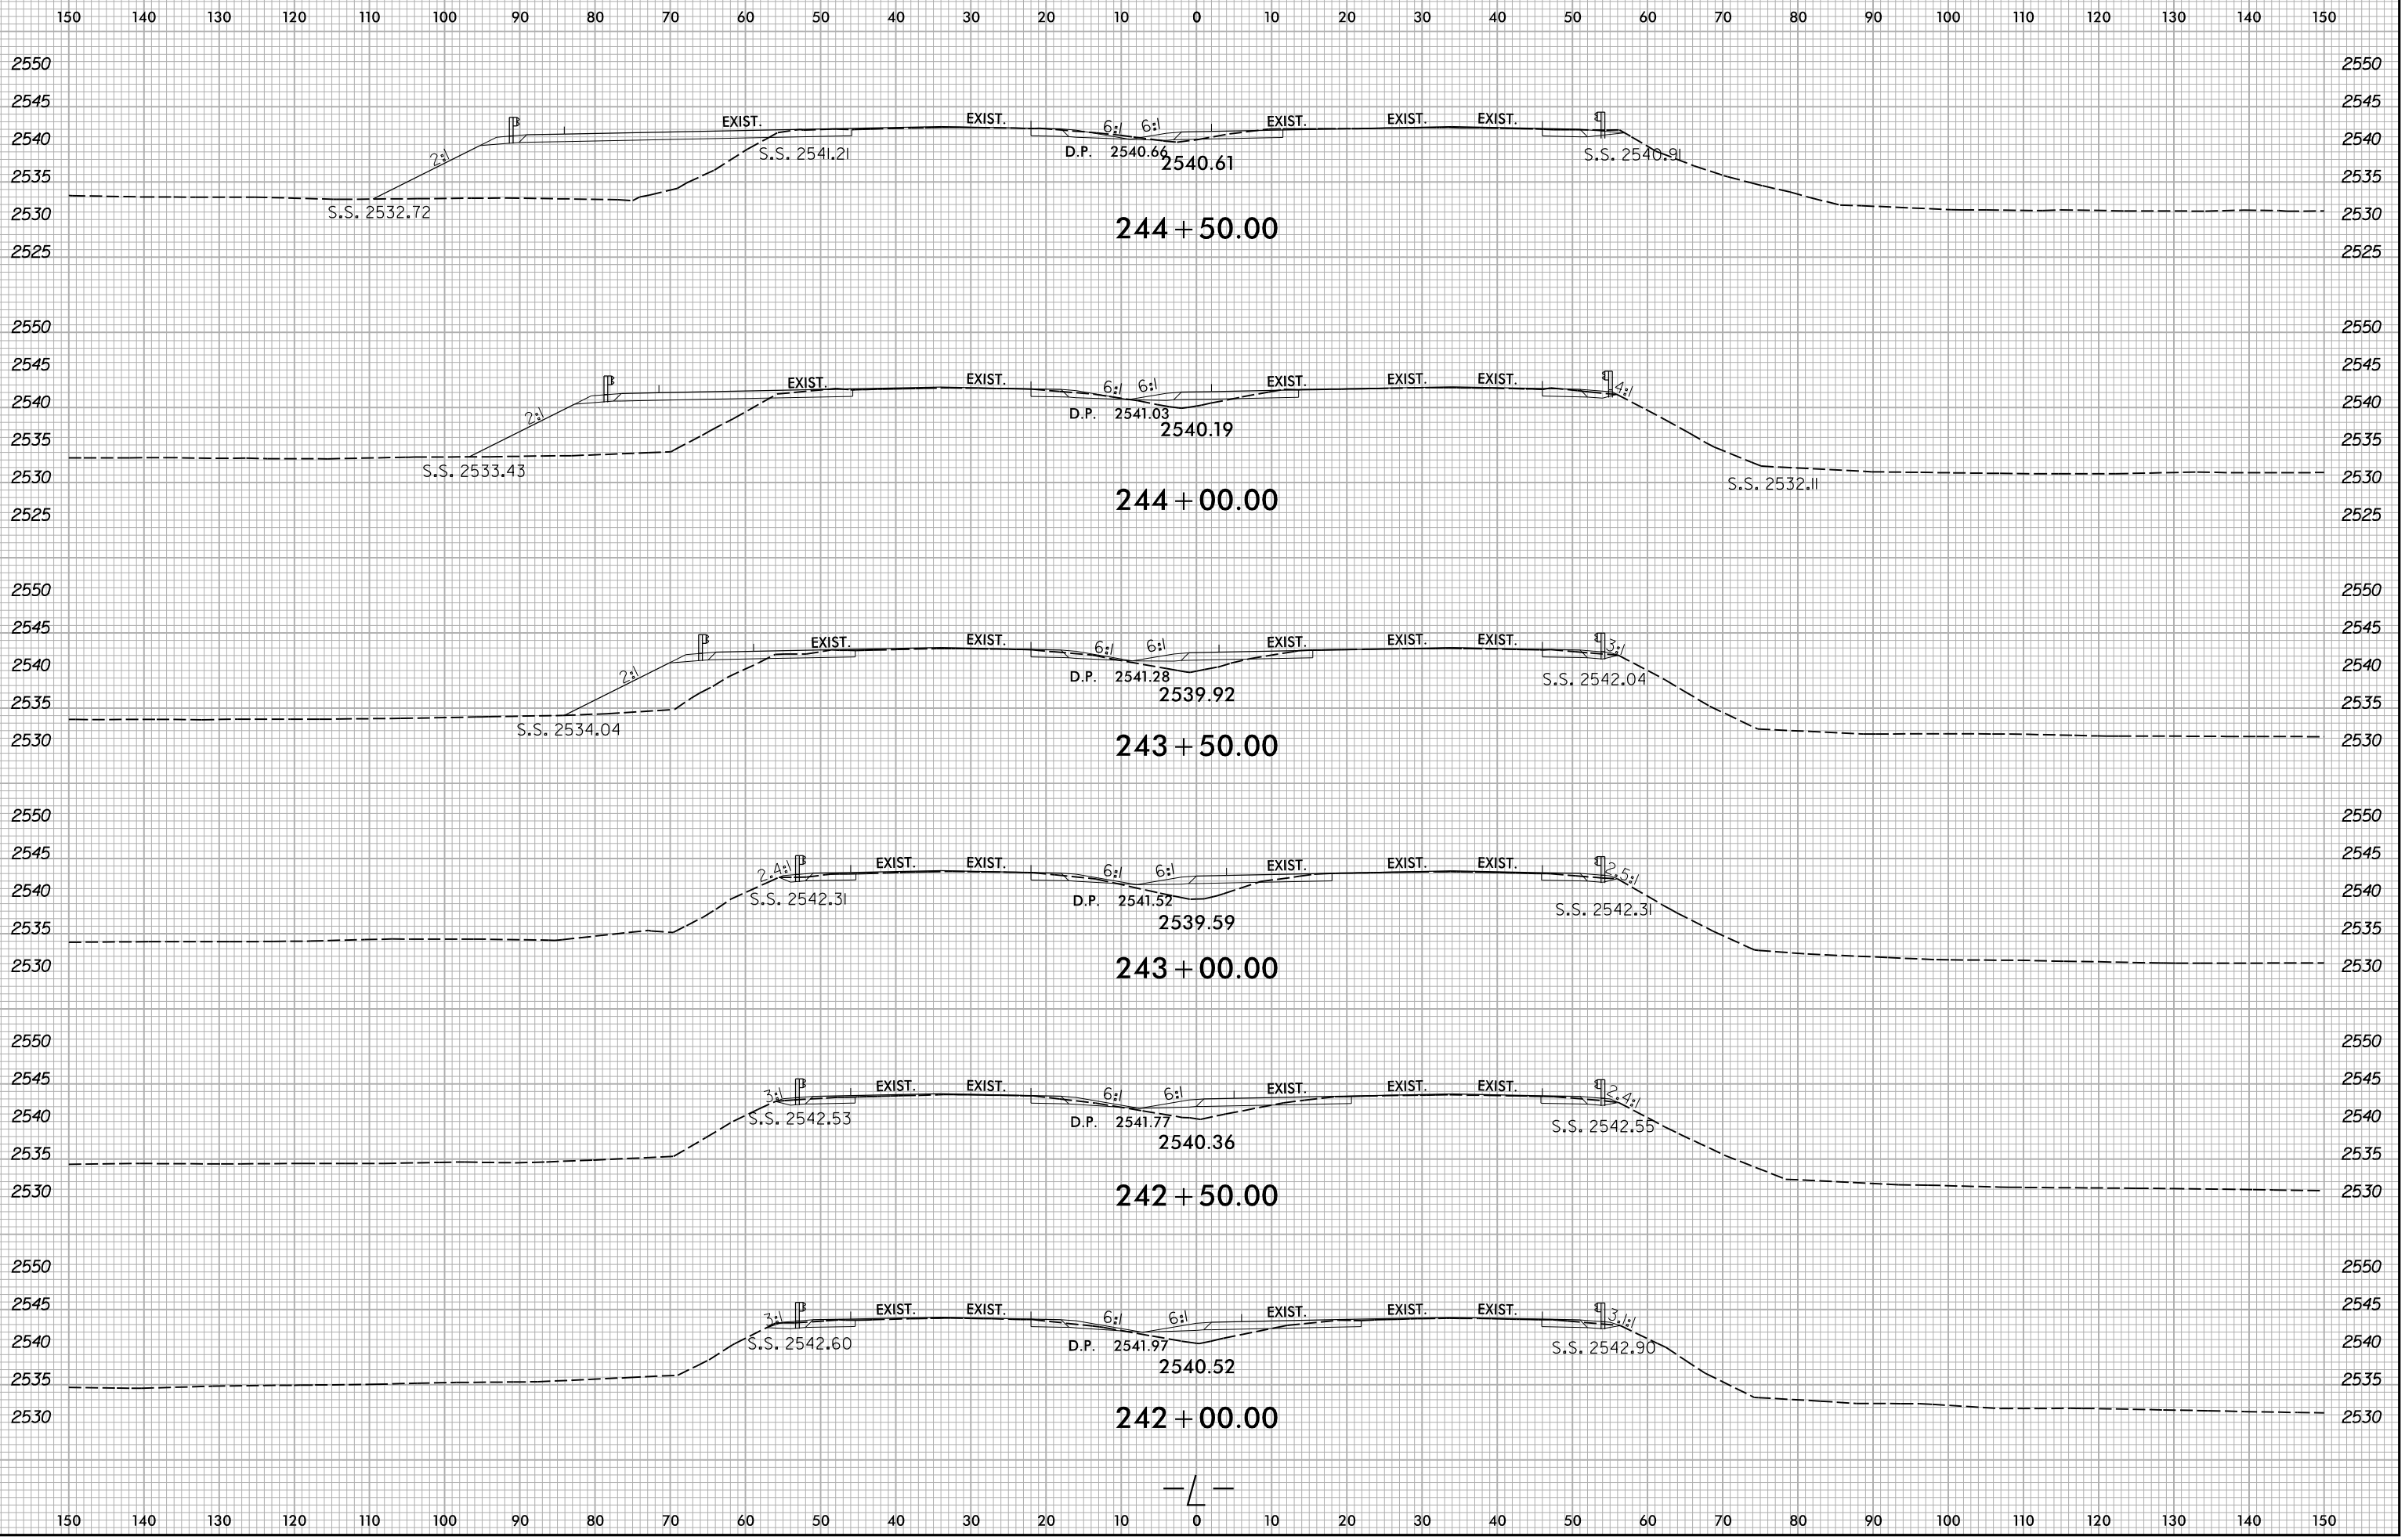

6/23/16

8/20/2024 X:\NC001\1R-5921\Roadway\XSC\1R-5921_Rdy_.xp1.dgn User:smelvr