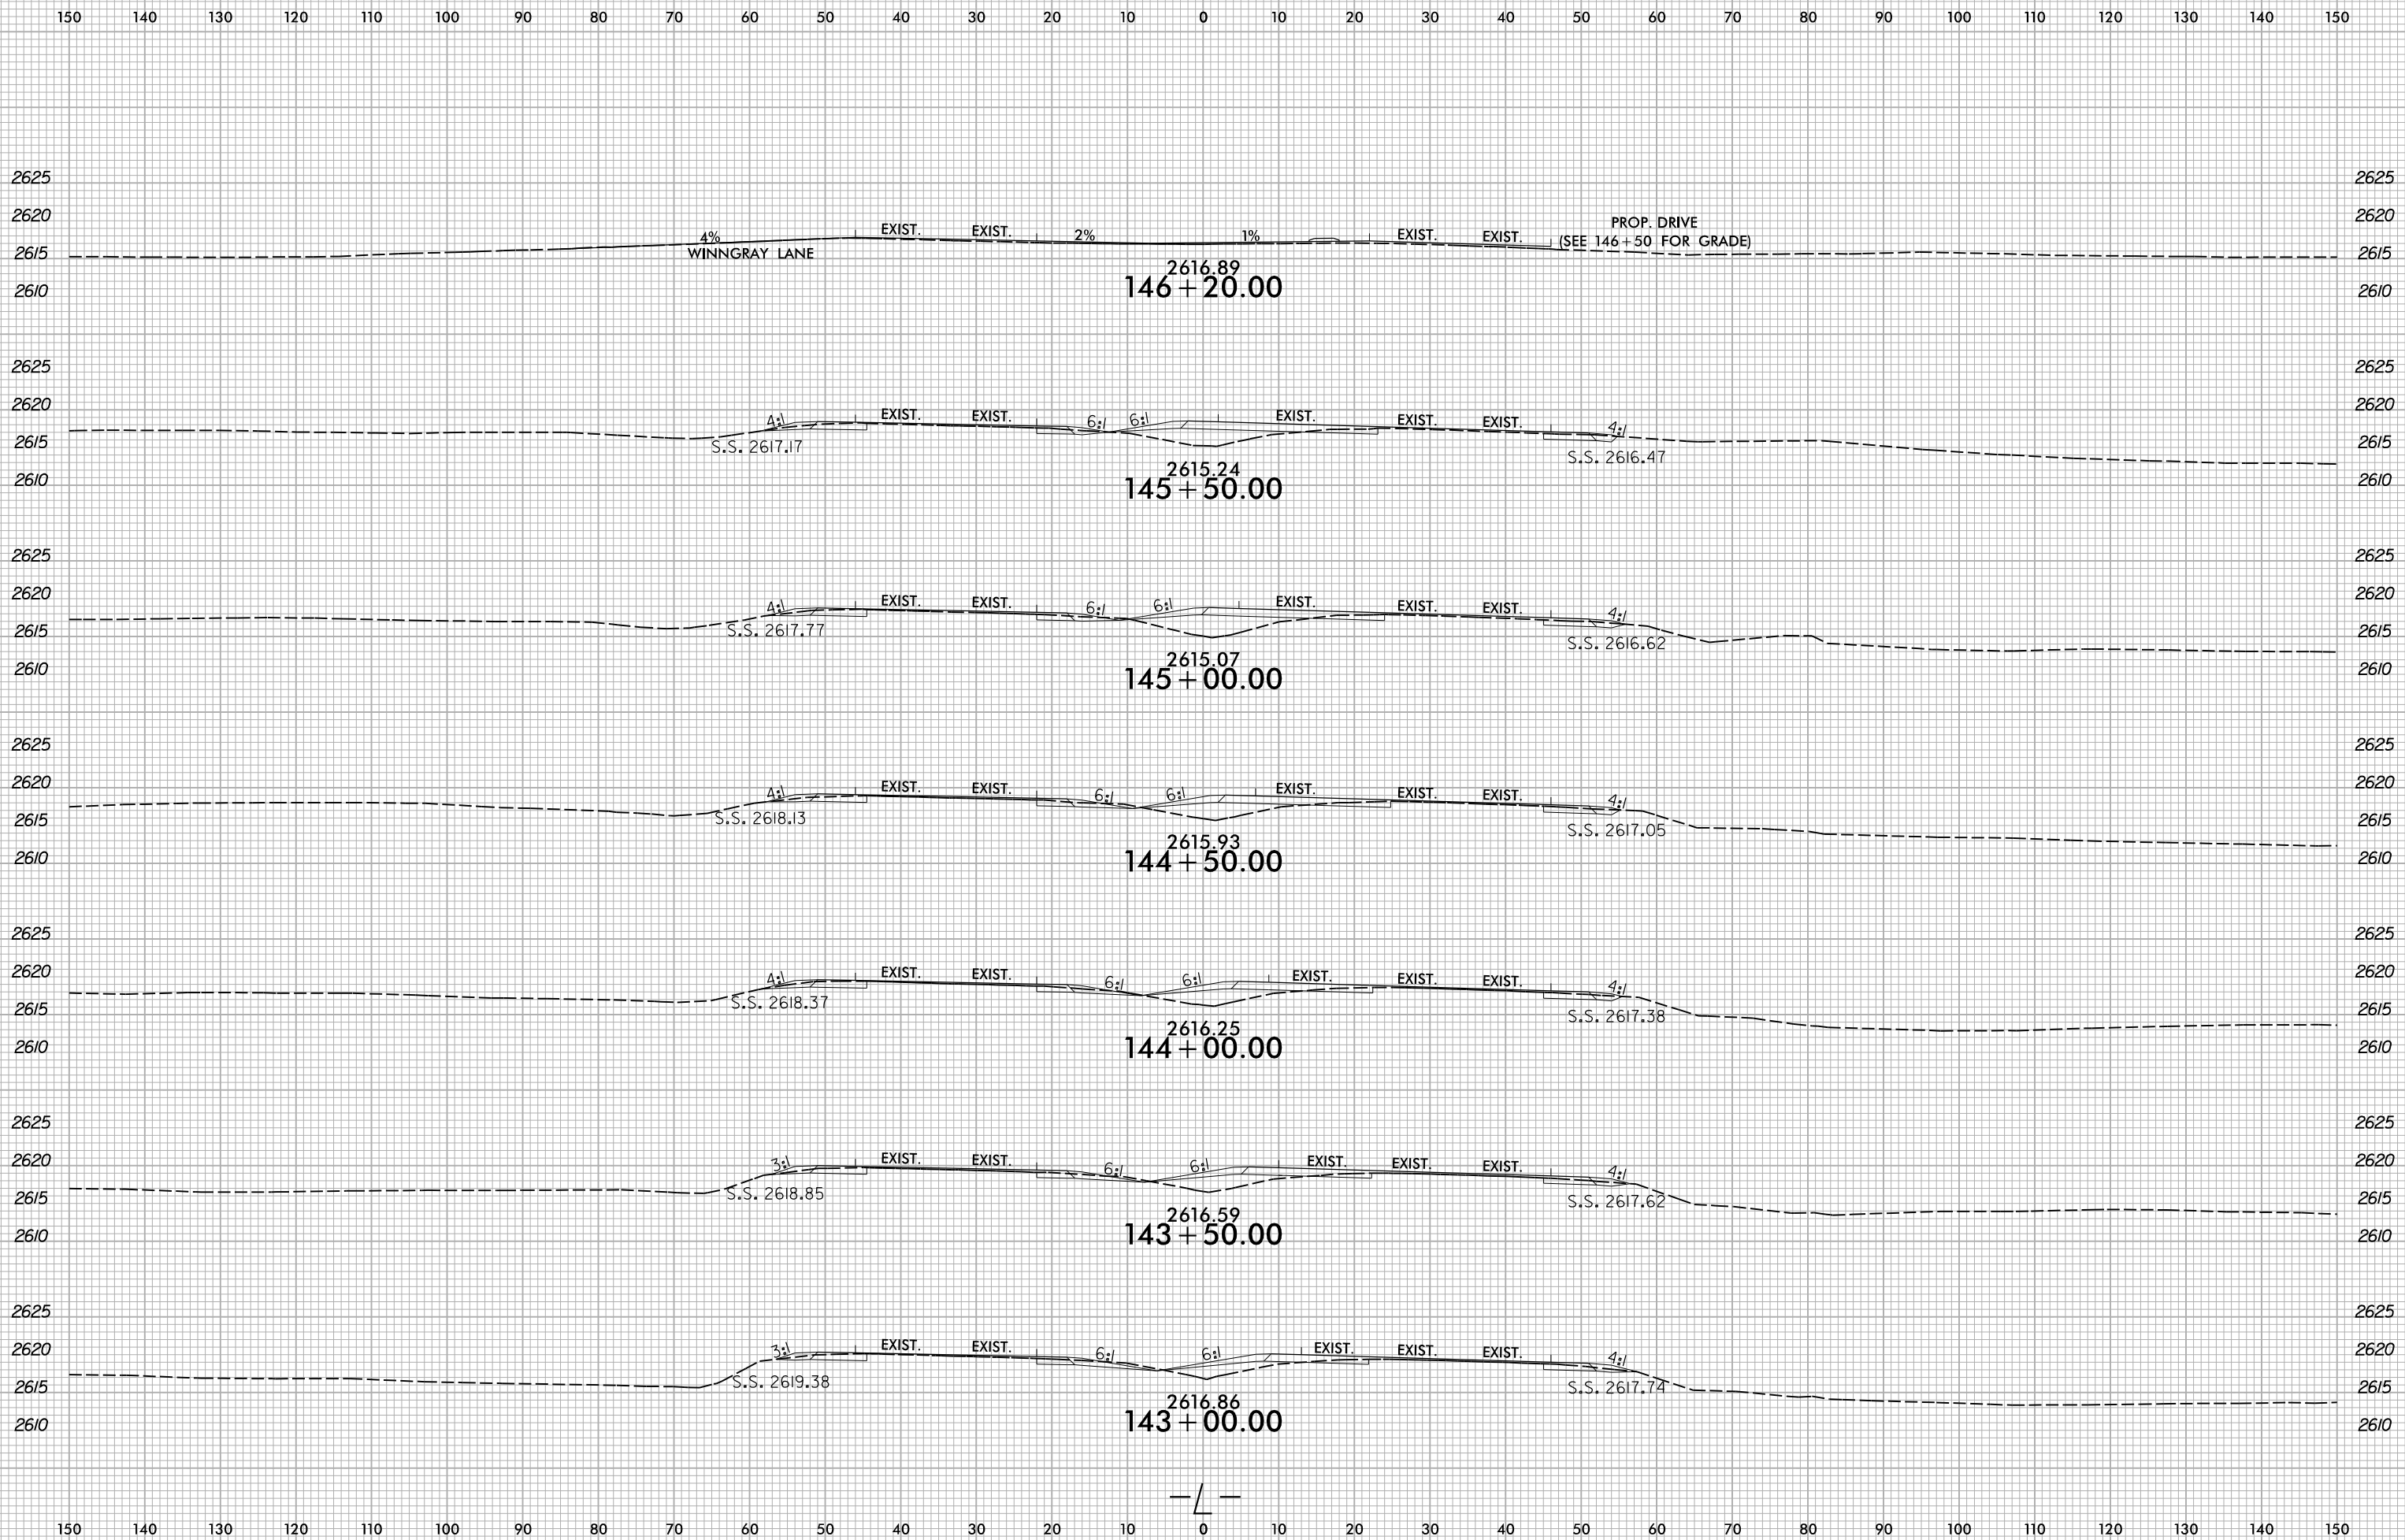

6/23/16

8/20/2024
X:\NC001\1R-5921\Roadway\XSC\1R-5921_Rdy_.xp1.dgn
User:smelvr