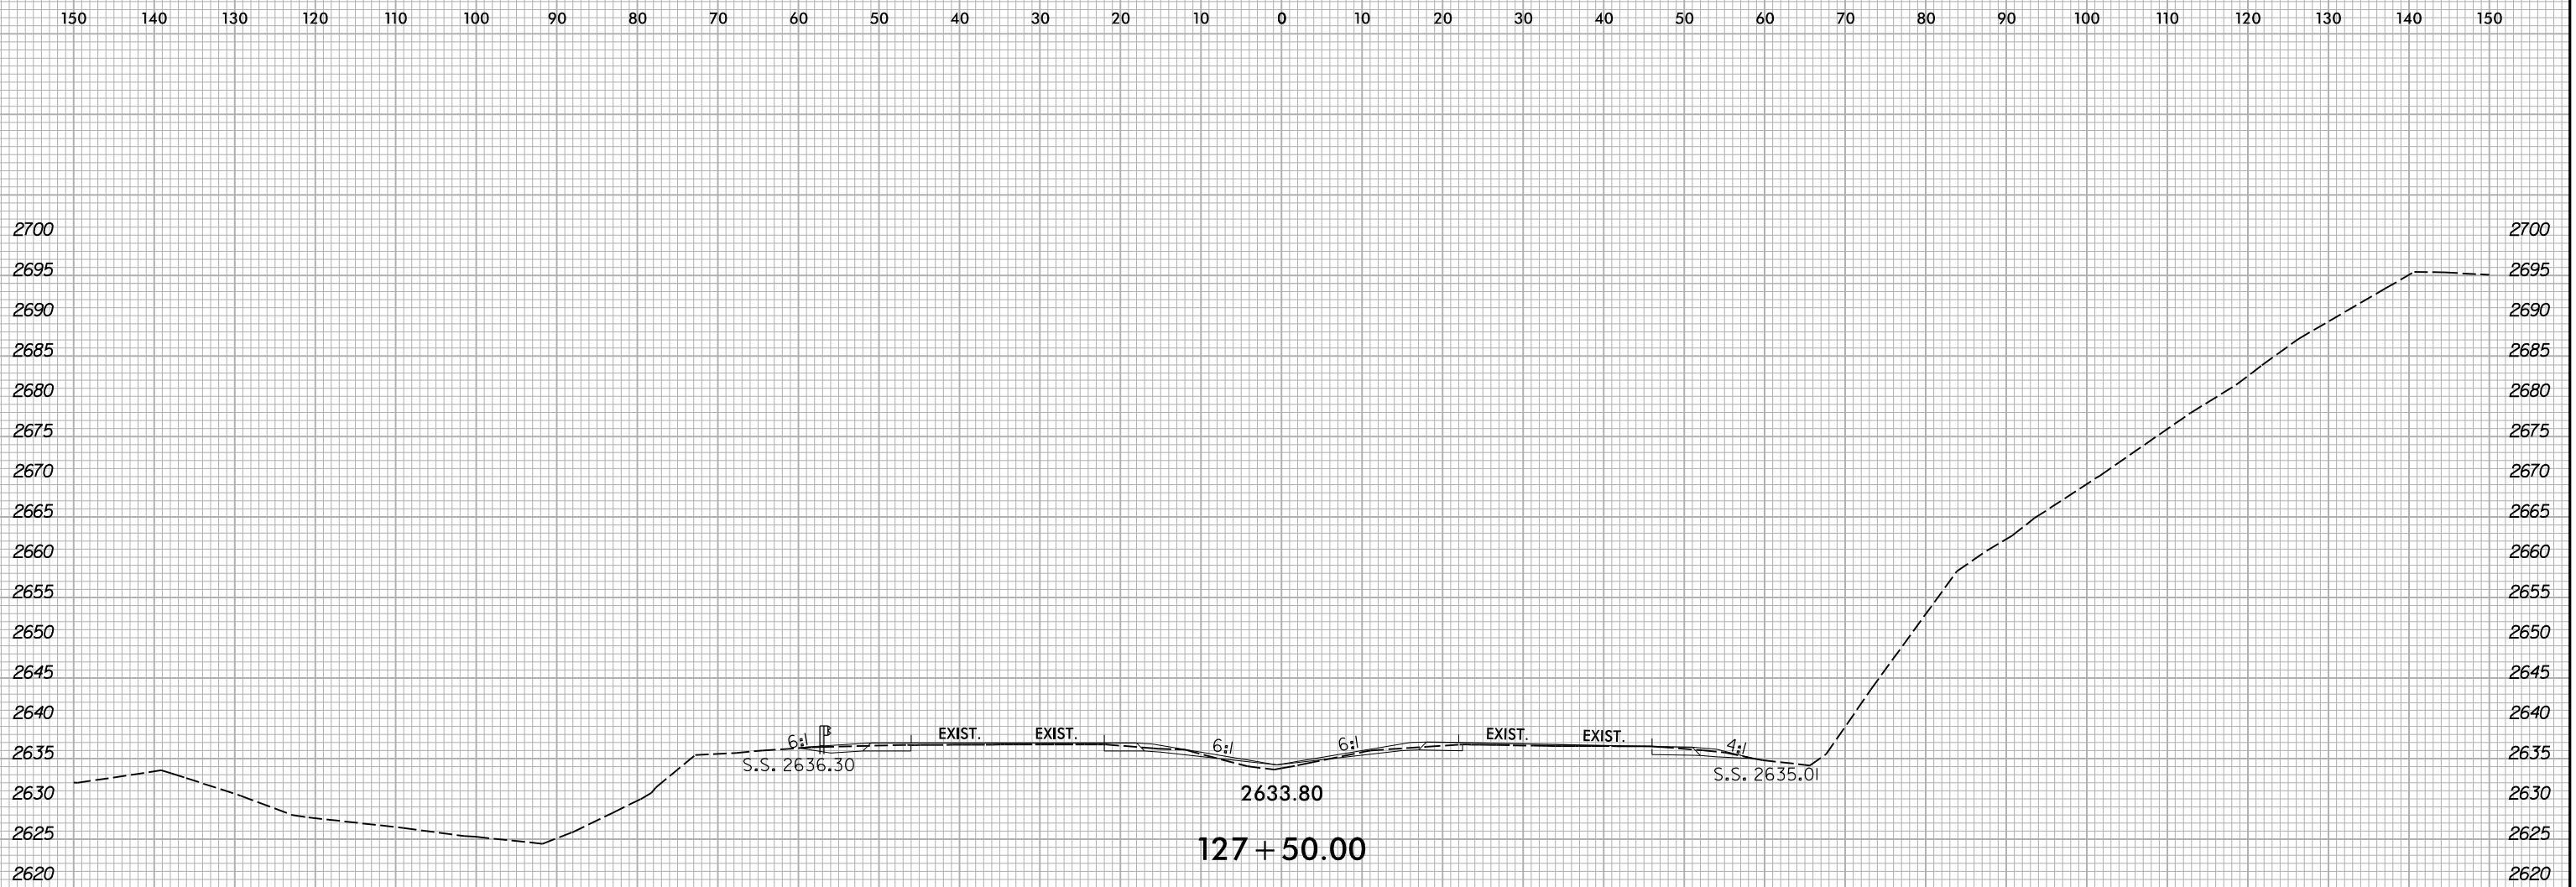

6/23/16

B:\20\2024\X:\NC001\1R-5921\Roadway\XSC\1R-5921\_Rdy\_.xp1.dgn  
User:smelvr