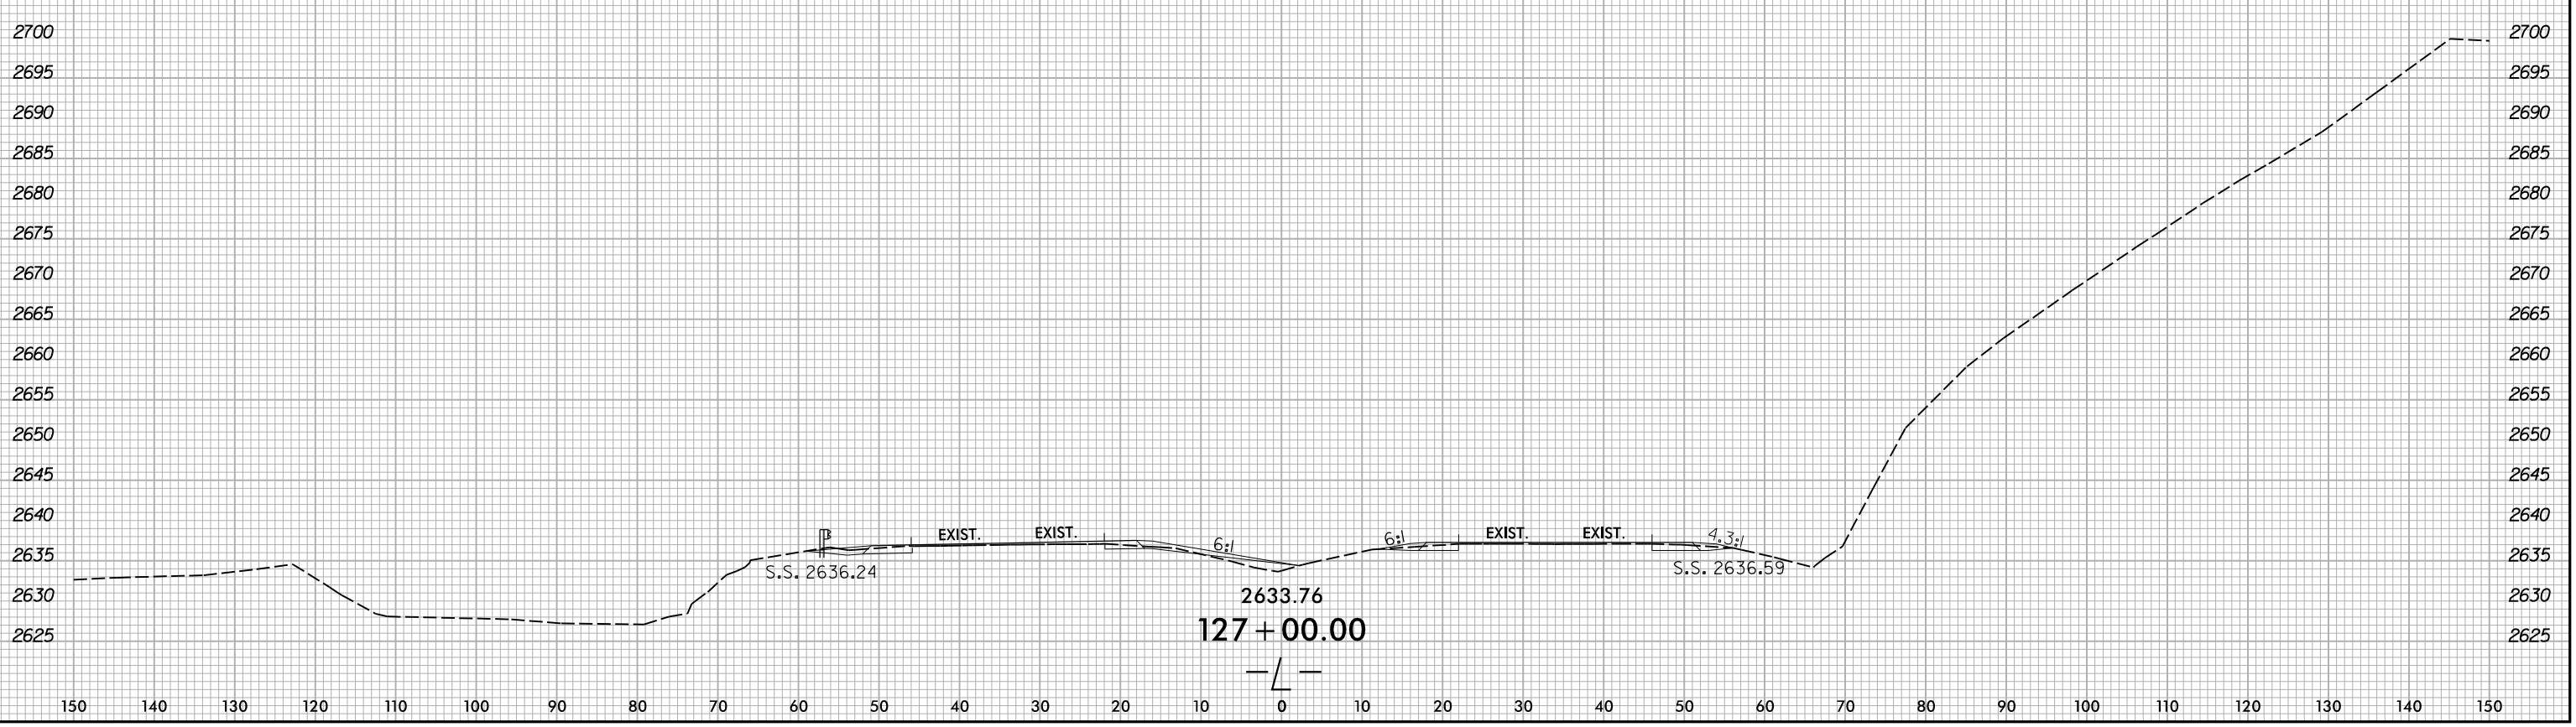

6/23/16

B:\20\2024\X:\NC001\1R-5921\Roadway\XSC\1R-5921\_Rdy\_.xp1.dgn  
User:smelvr