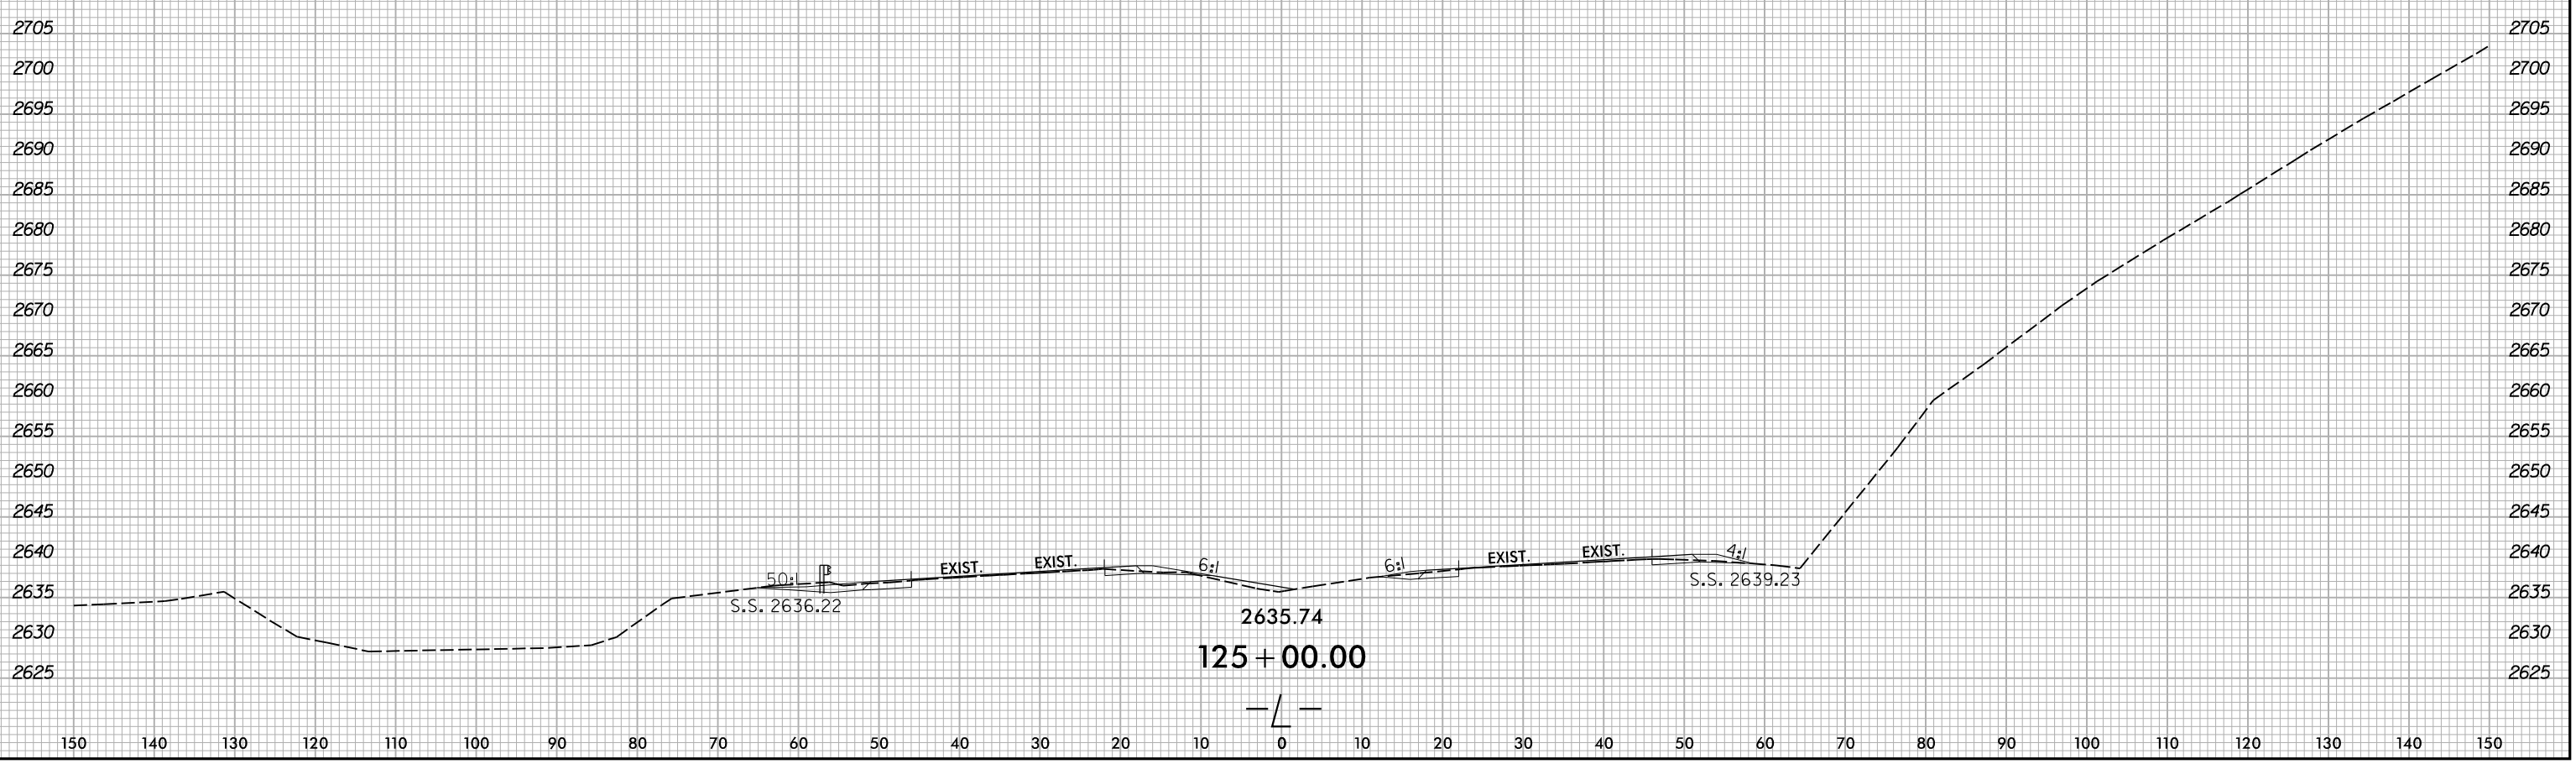

6/23/16

B:\20\2024\X:\NC001\1R-5921\Roadway\XSC\1R-5921\_Rdy\_.xp1.dgn  
User:zsmelvr