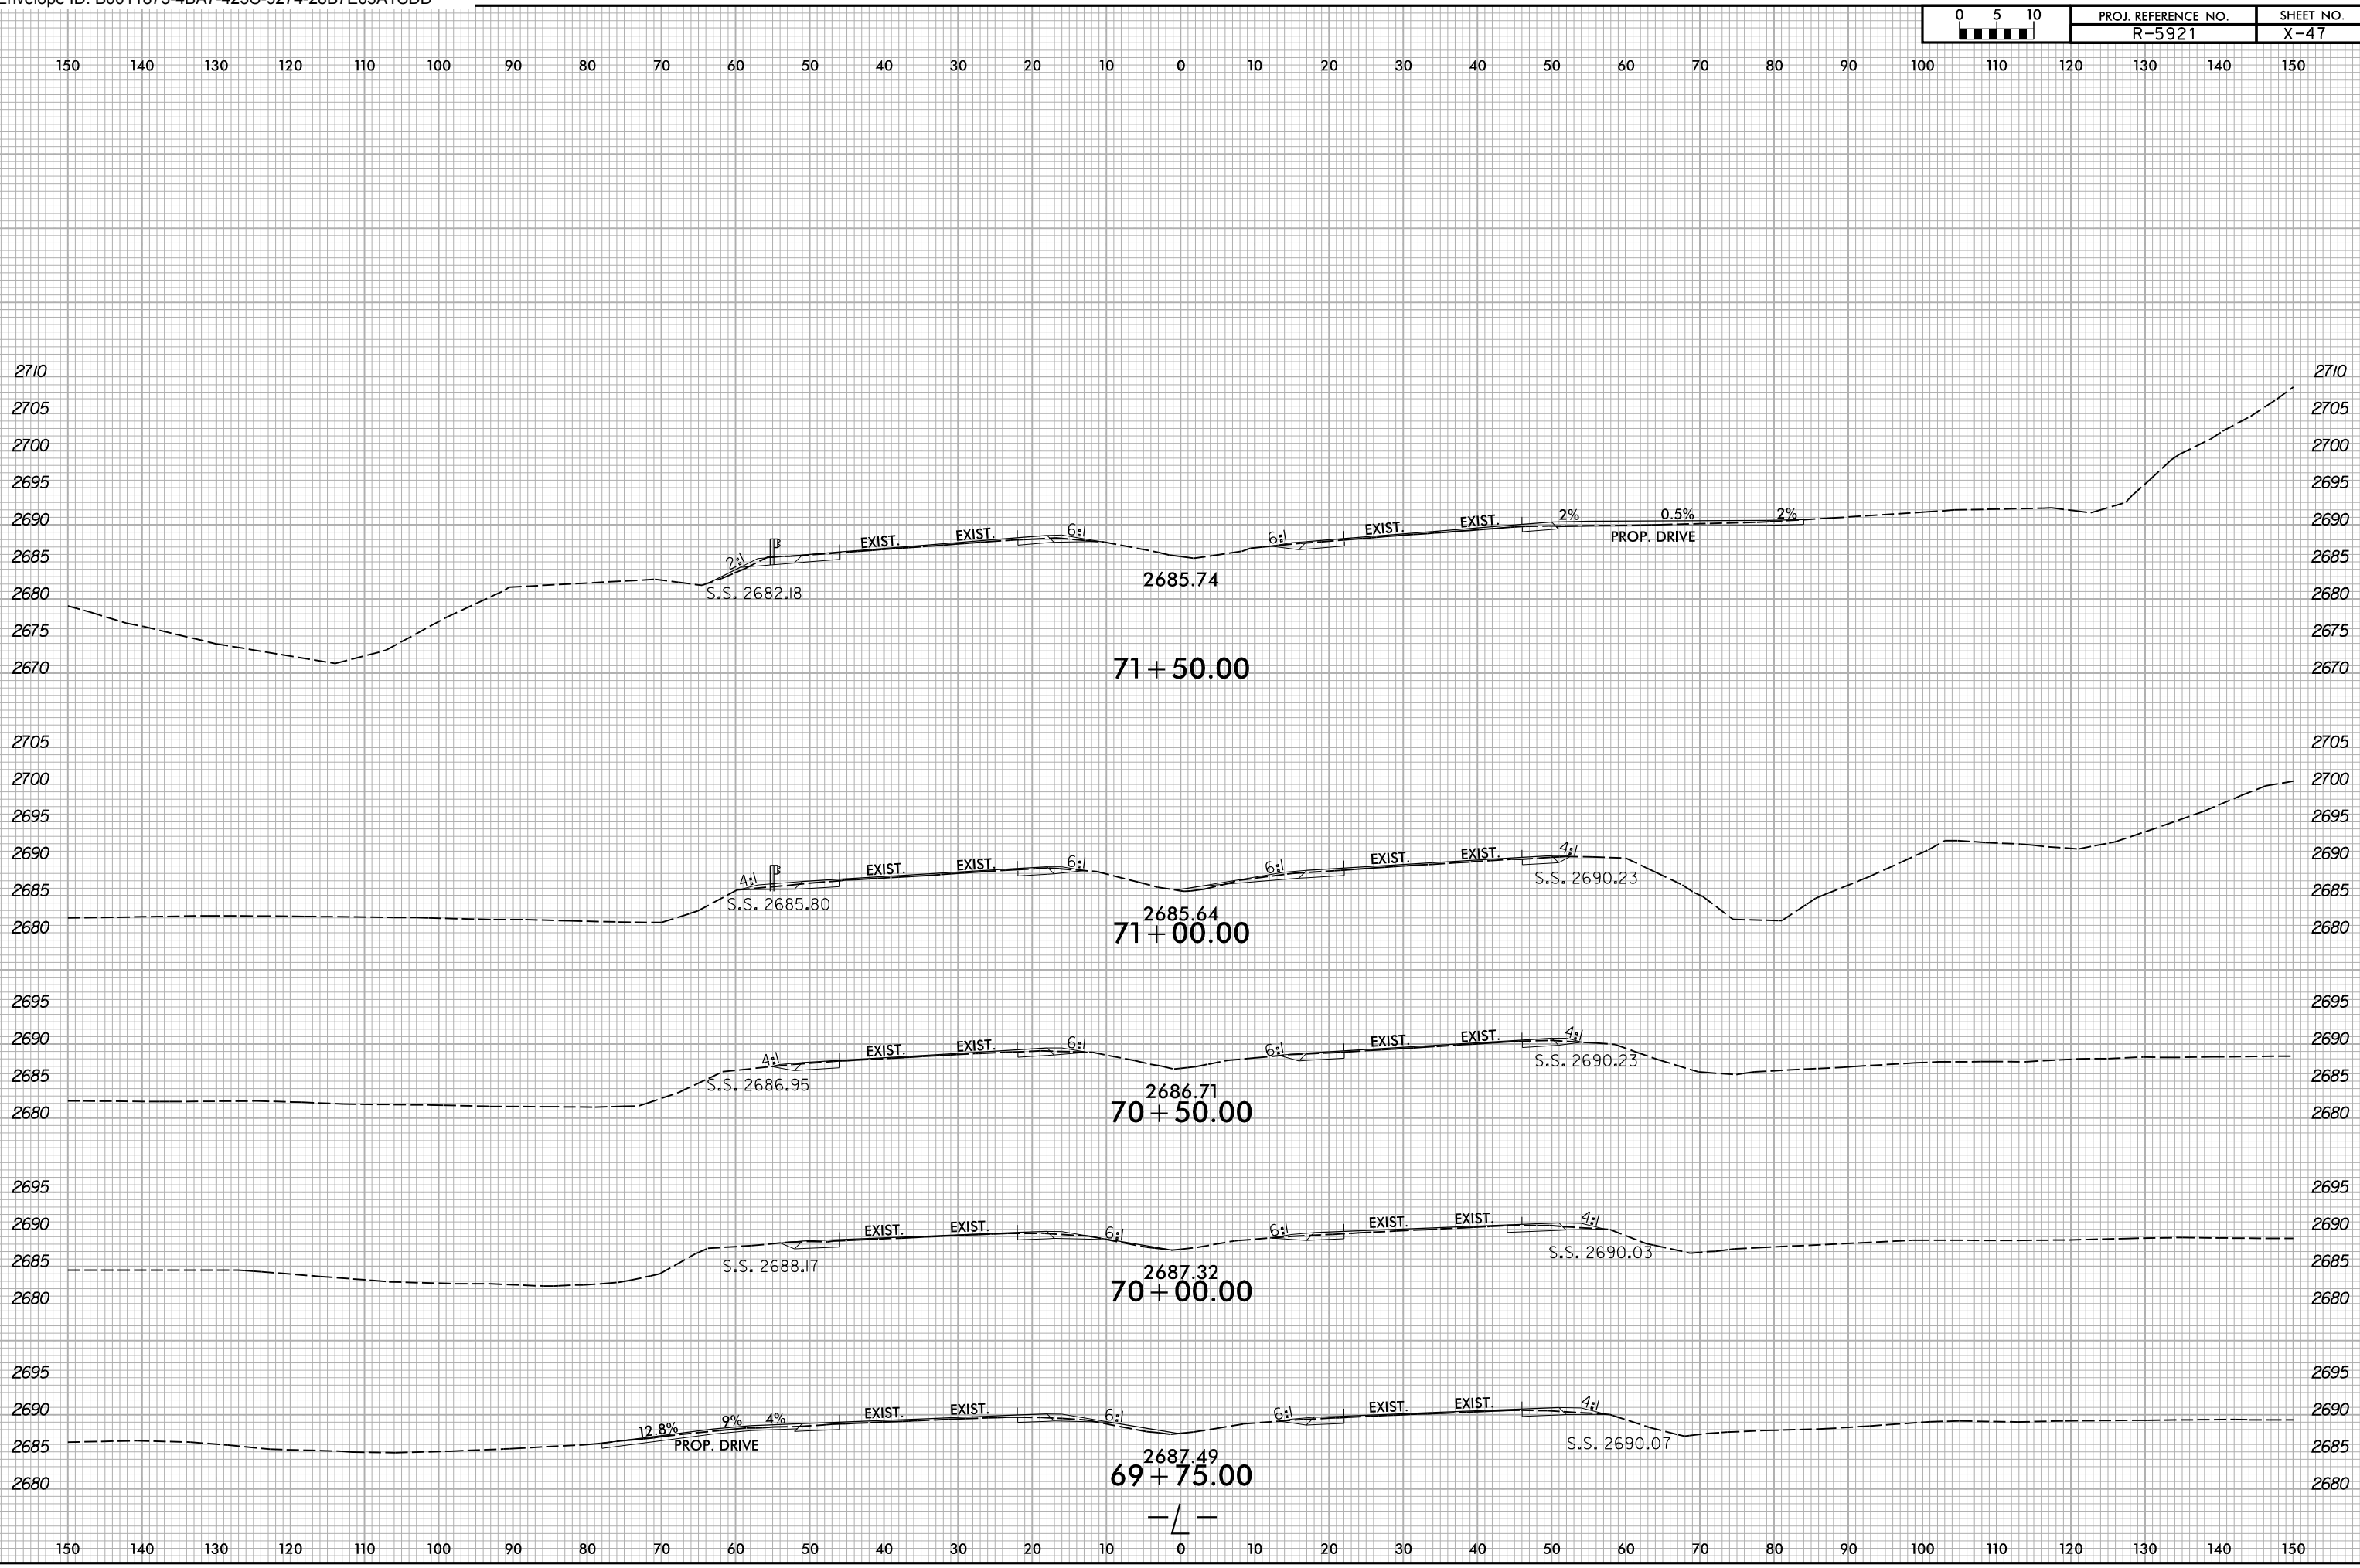

6/23/16

8/20/2024
X:\NC001\1R-5921\Roadway\XSC\1R-5921_L_Rdy_.xp1.dgn
User:zsmelvr