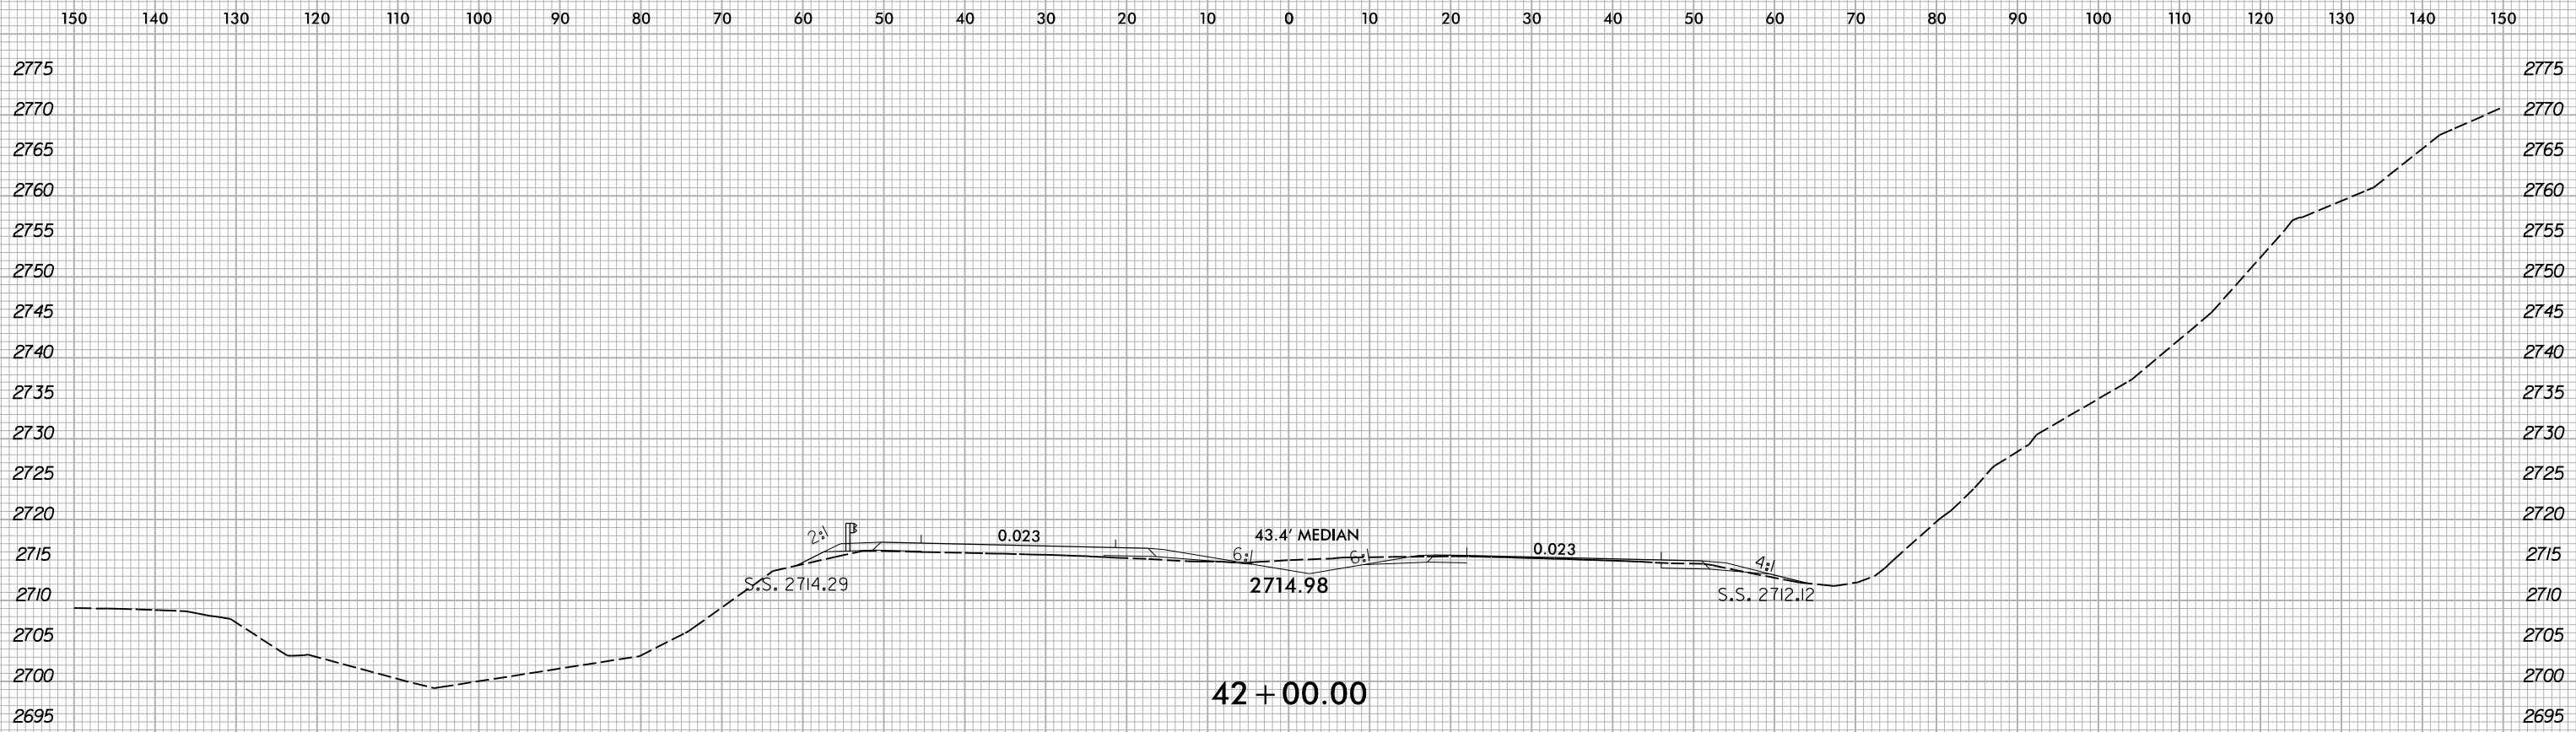

6/23/16

8/20/2024
X:\NC001\1R-5921\Roadway\XSC\1R-5921_L_Rdy_.xp1.dgn
User:zsmelvr