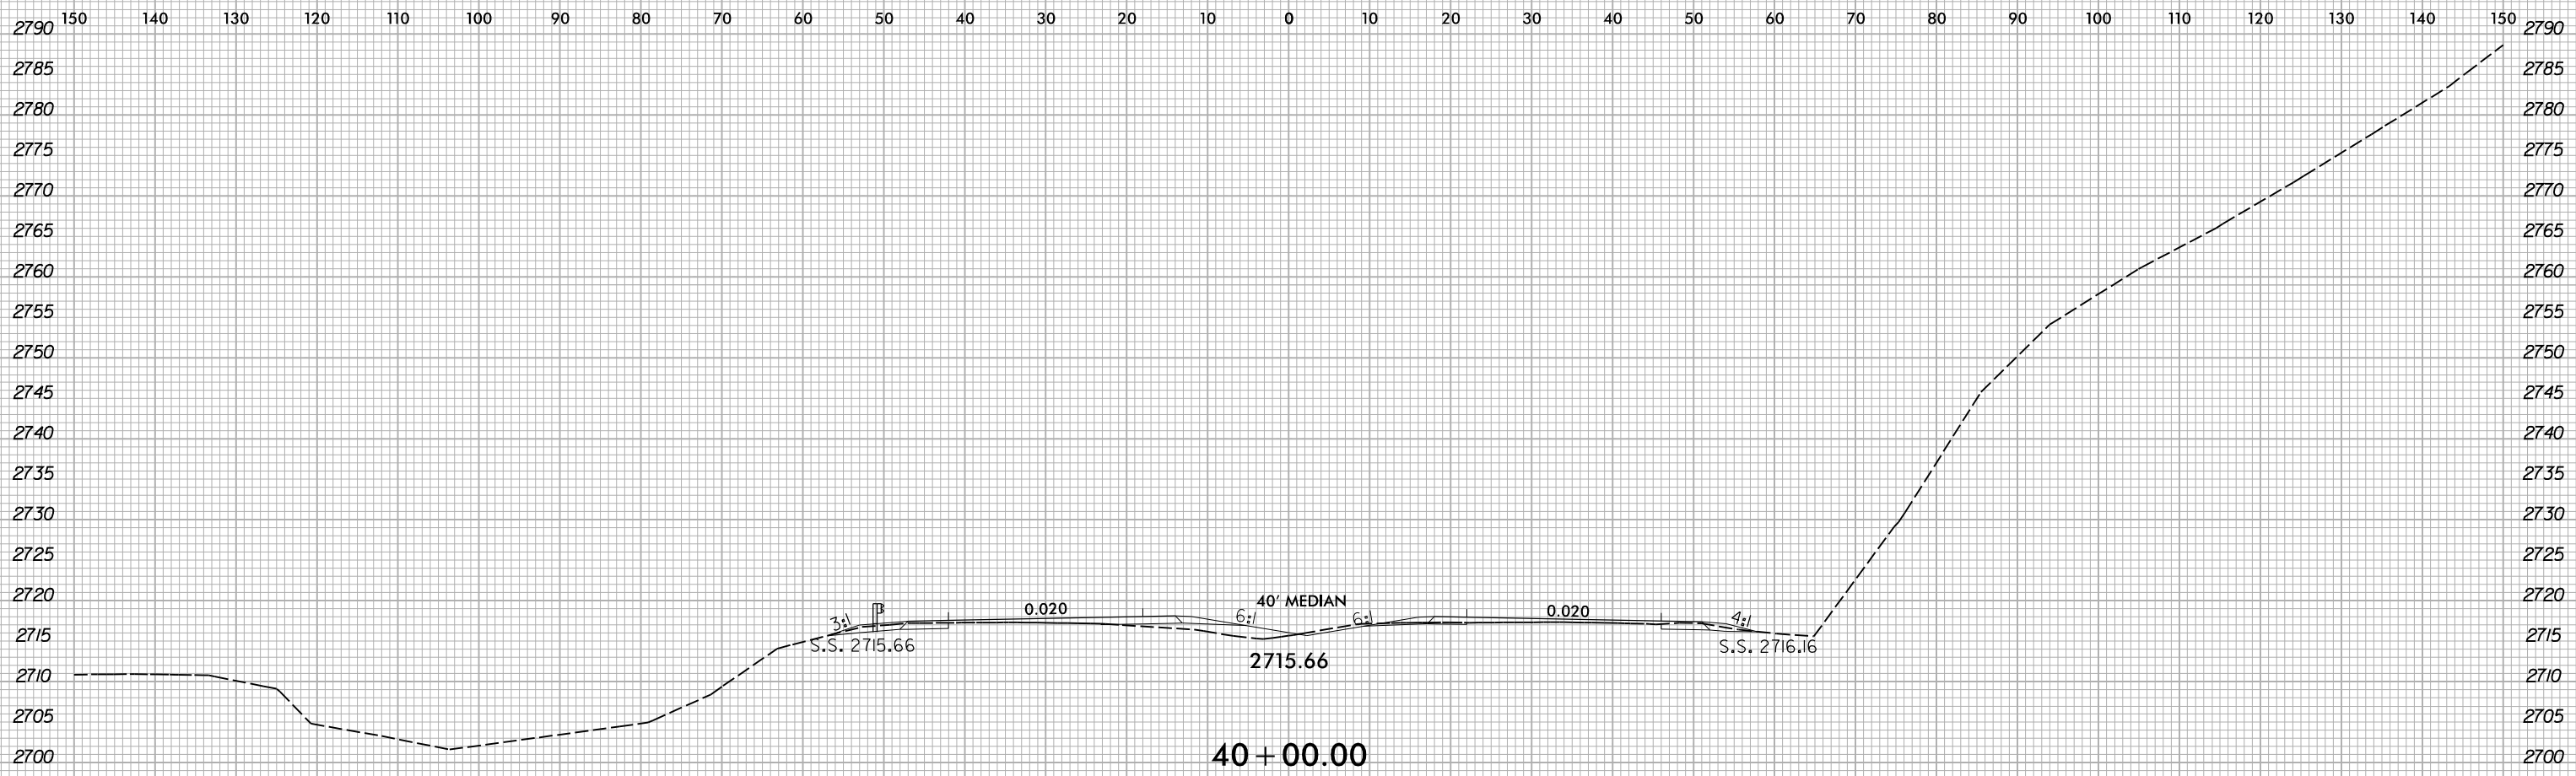

6/23/16

8/20/2024
X:\NC001\1R-5921\Roadway\XSC\1R-5921_L_Rdy_.xp1.dgn
User:zsmelvr