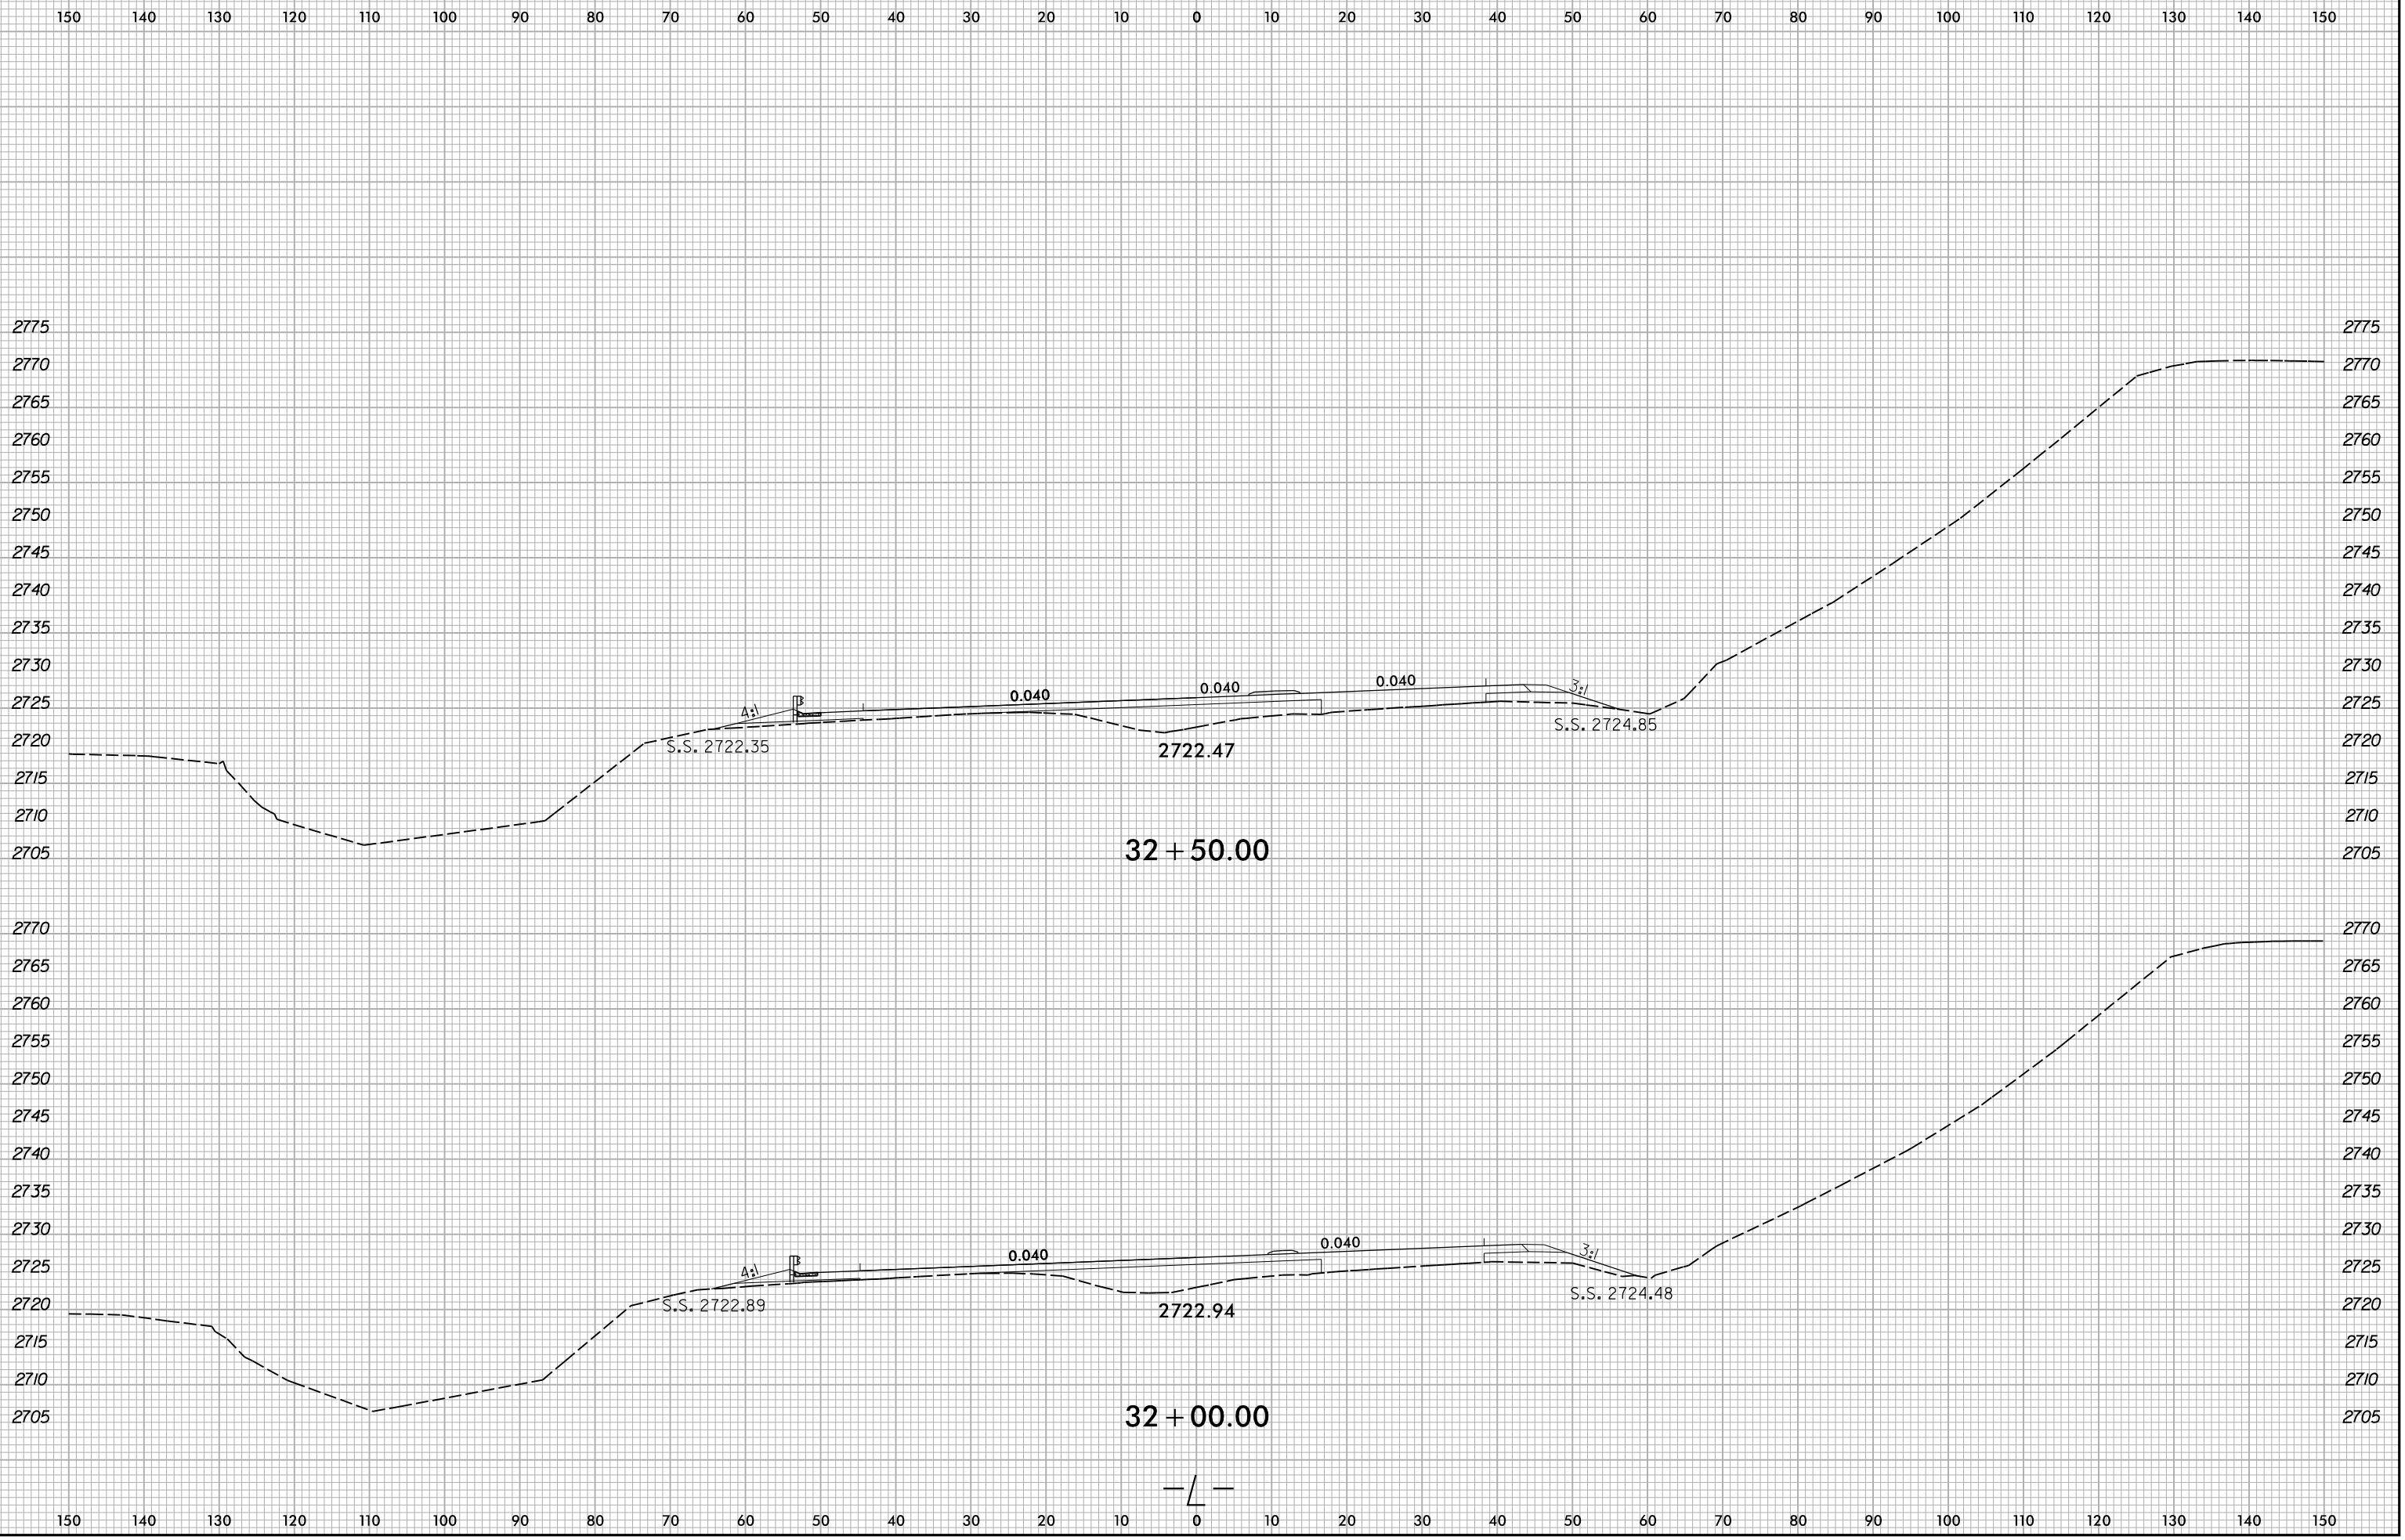

6/23/16

B:\2016\2024
X:\NC001\16-R-5921\Roadway\XSC\16-R-5921_L_Rdy_.xp1.dgn
User:smelvr