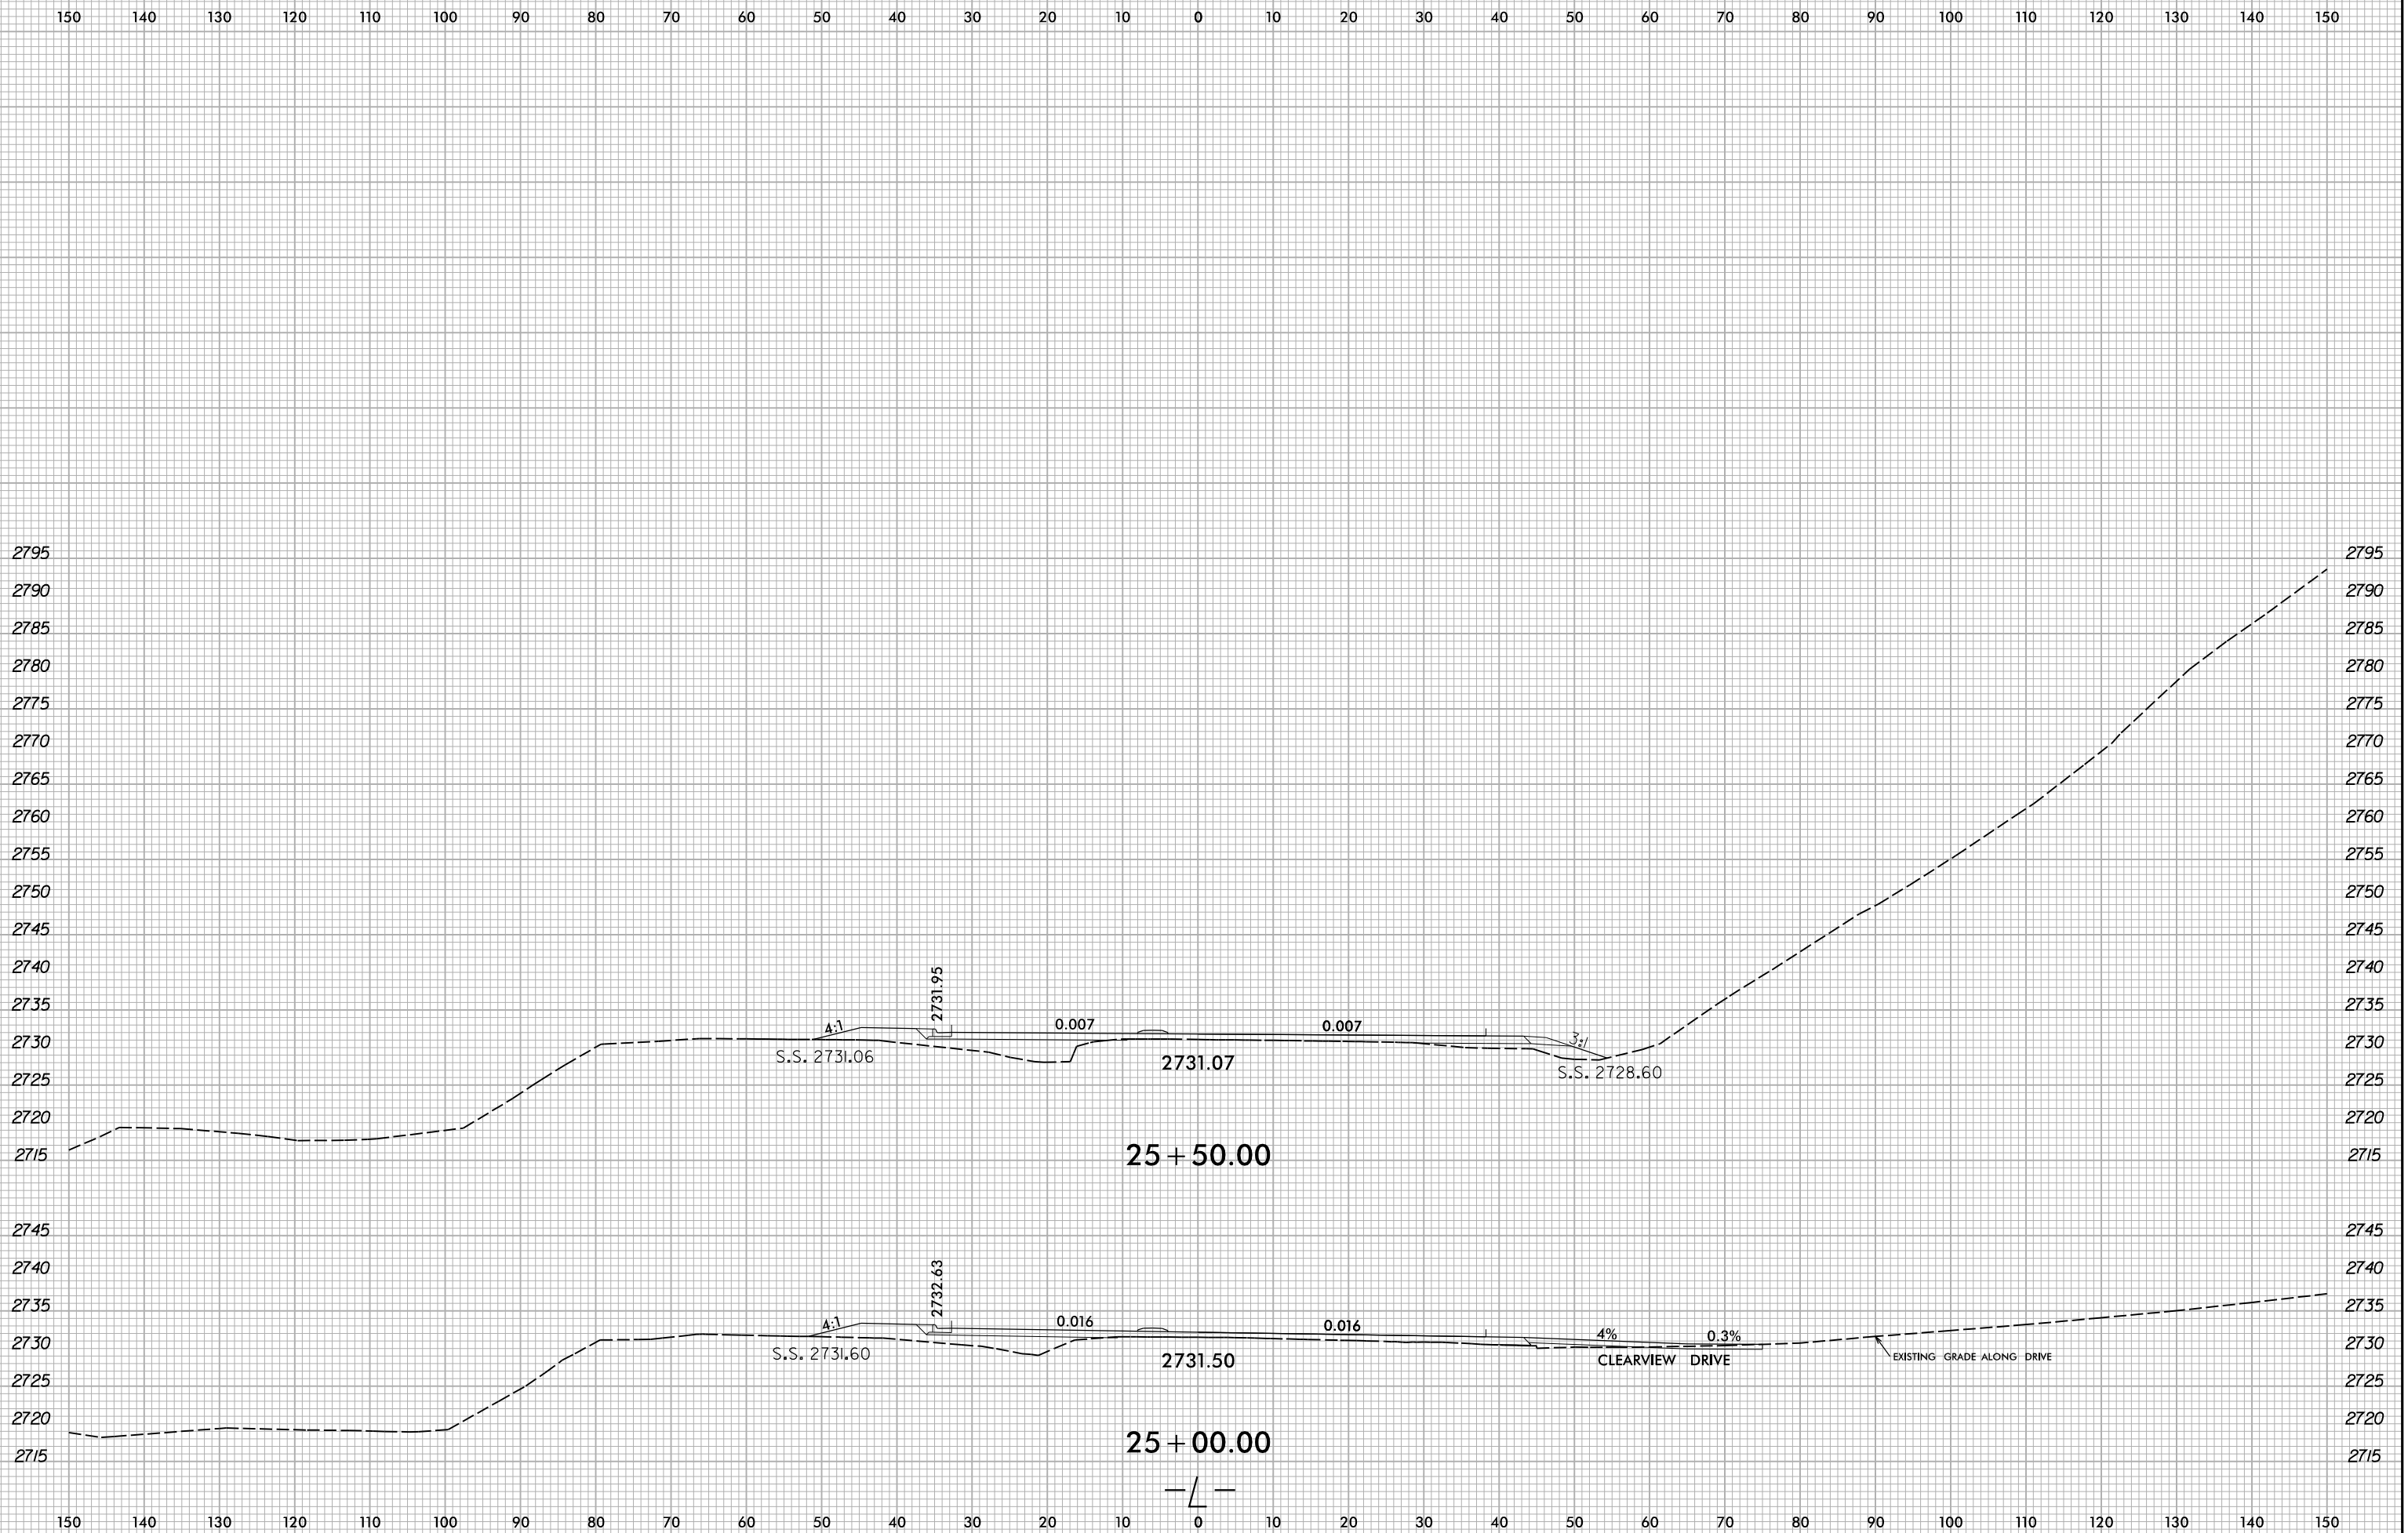

6/23/16

8/20/2024
X:\NC001\1R-5921\Roadway\XSC\1R-5921_Rdy_.xp1.dgn
User:smelvr