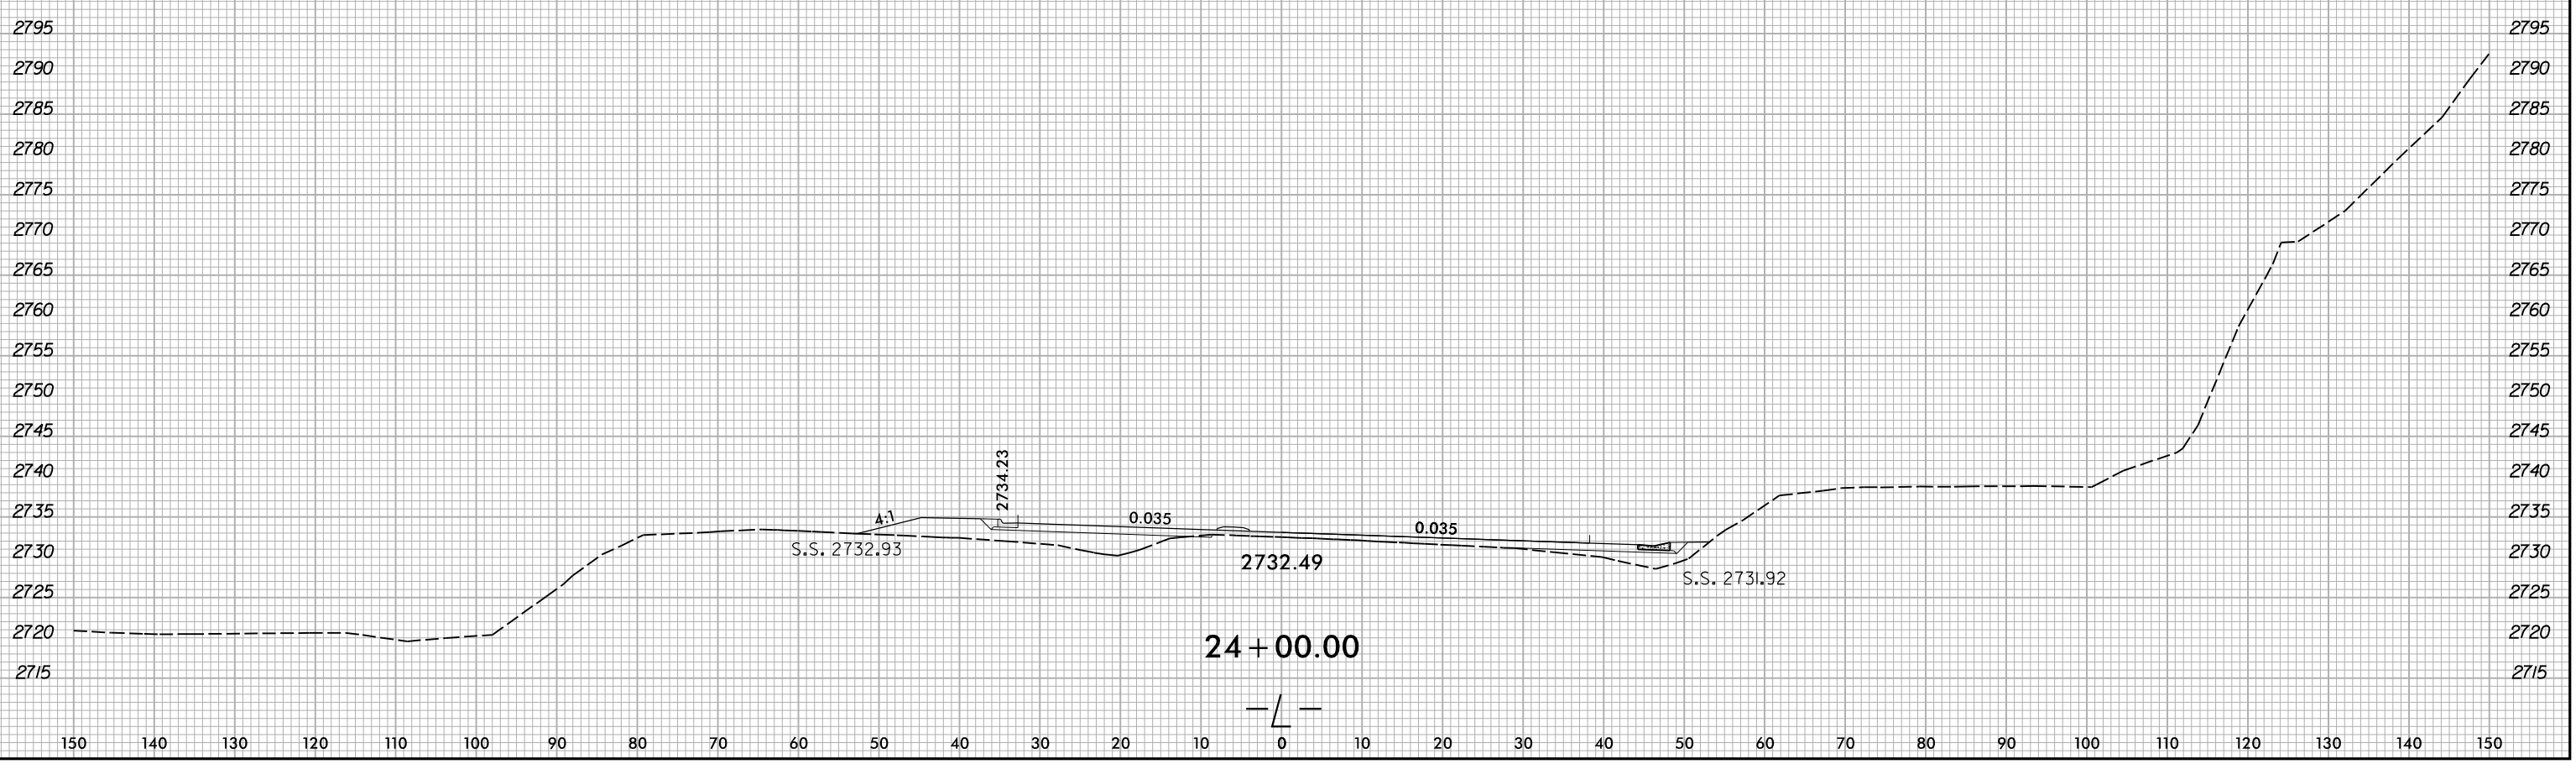

6/23/16

B:\20\2024\X:\NC001\R-5921\Roadway\XSC\R-5921_Rdy_.xp1.dgn
User:smelvr