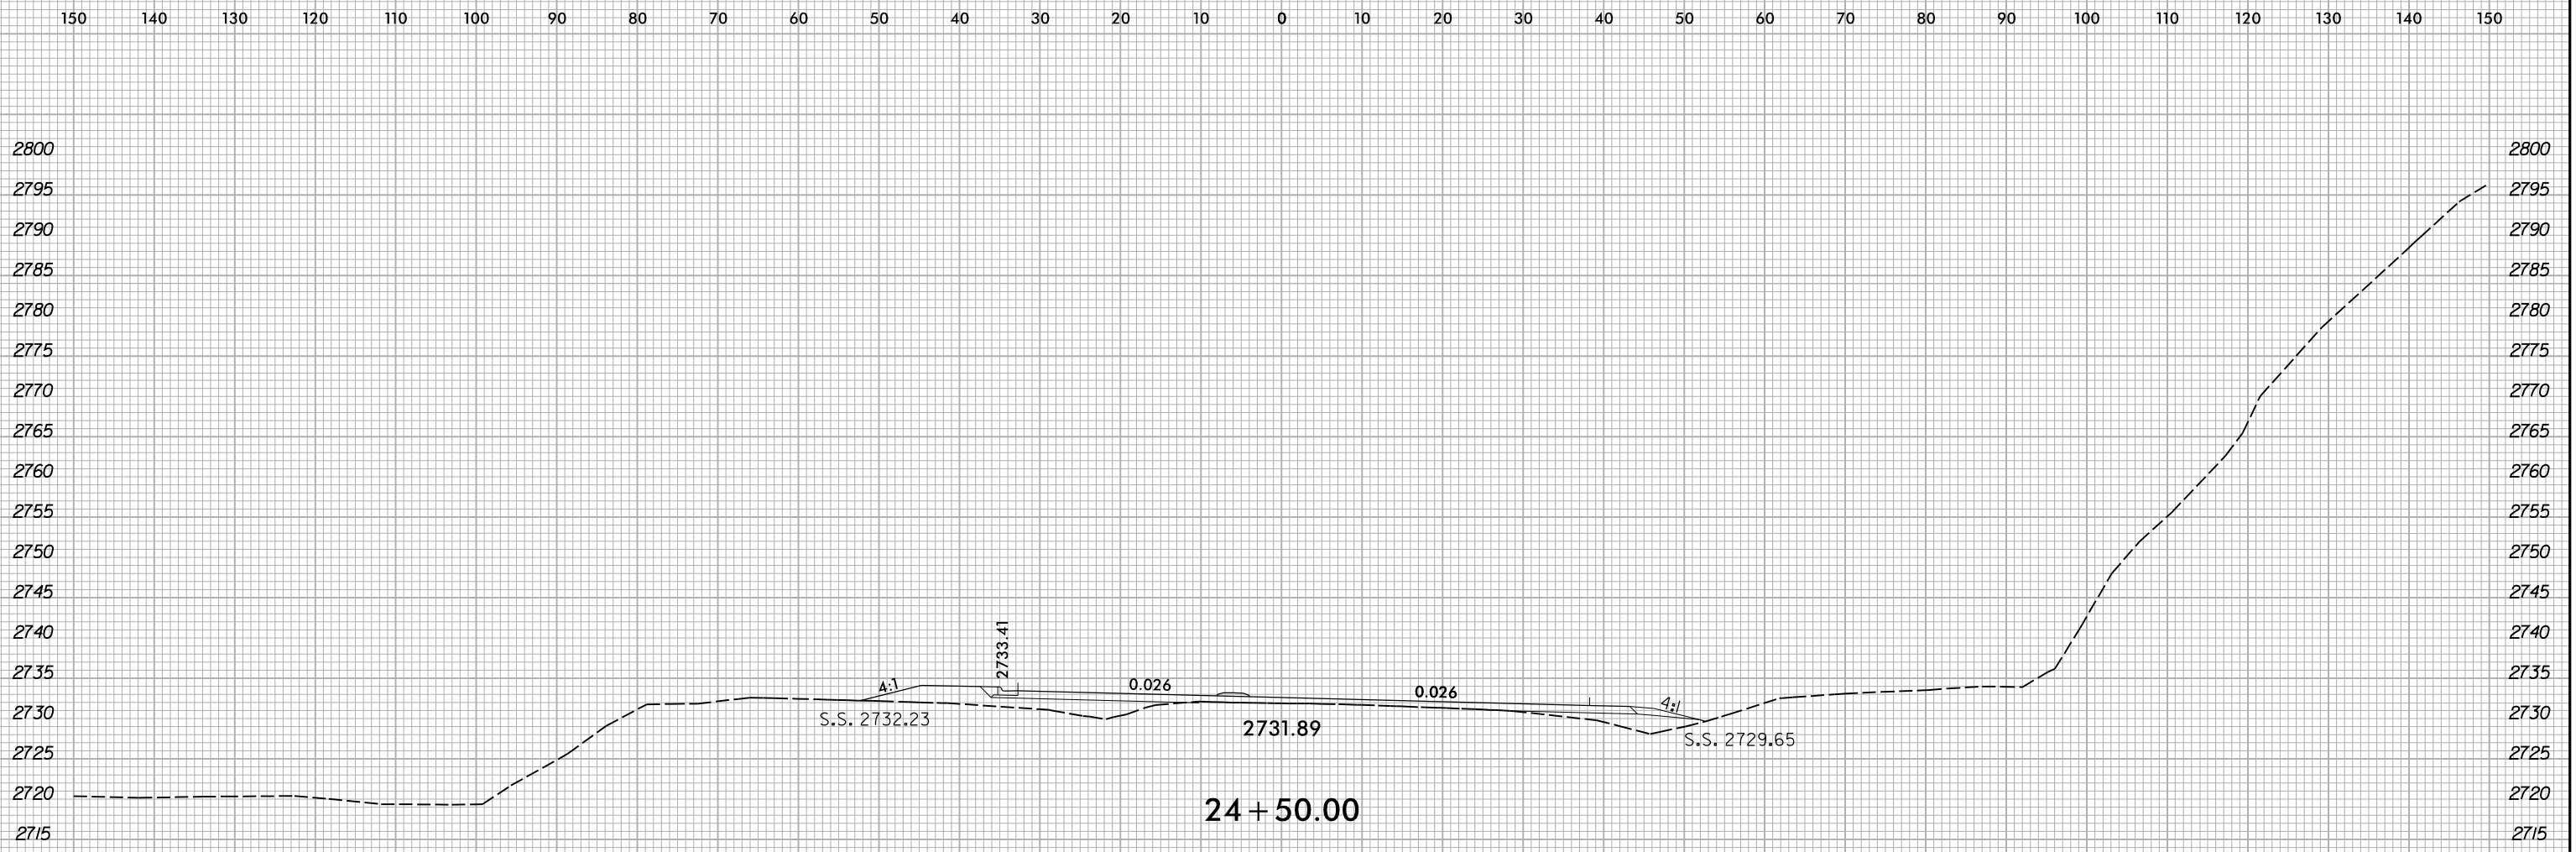

6/23/16

B:\20\2024\X:\NC001\R-5921\Roadway\XSC\R-5921_Rdy_.xp1.dgn
User:smelvr