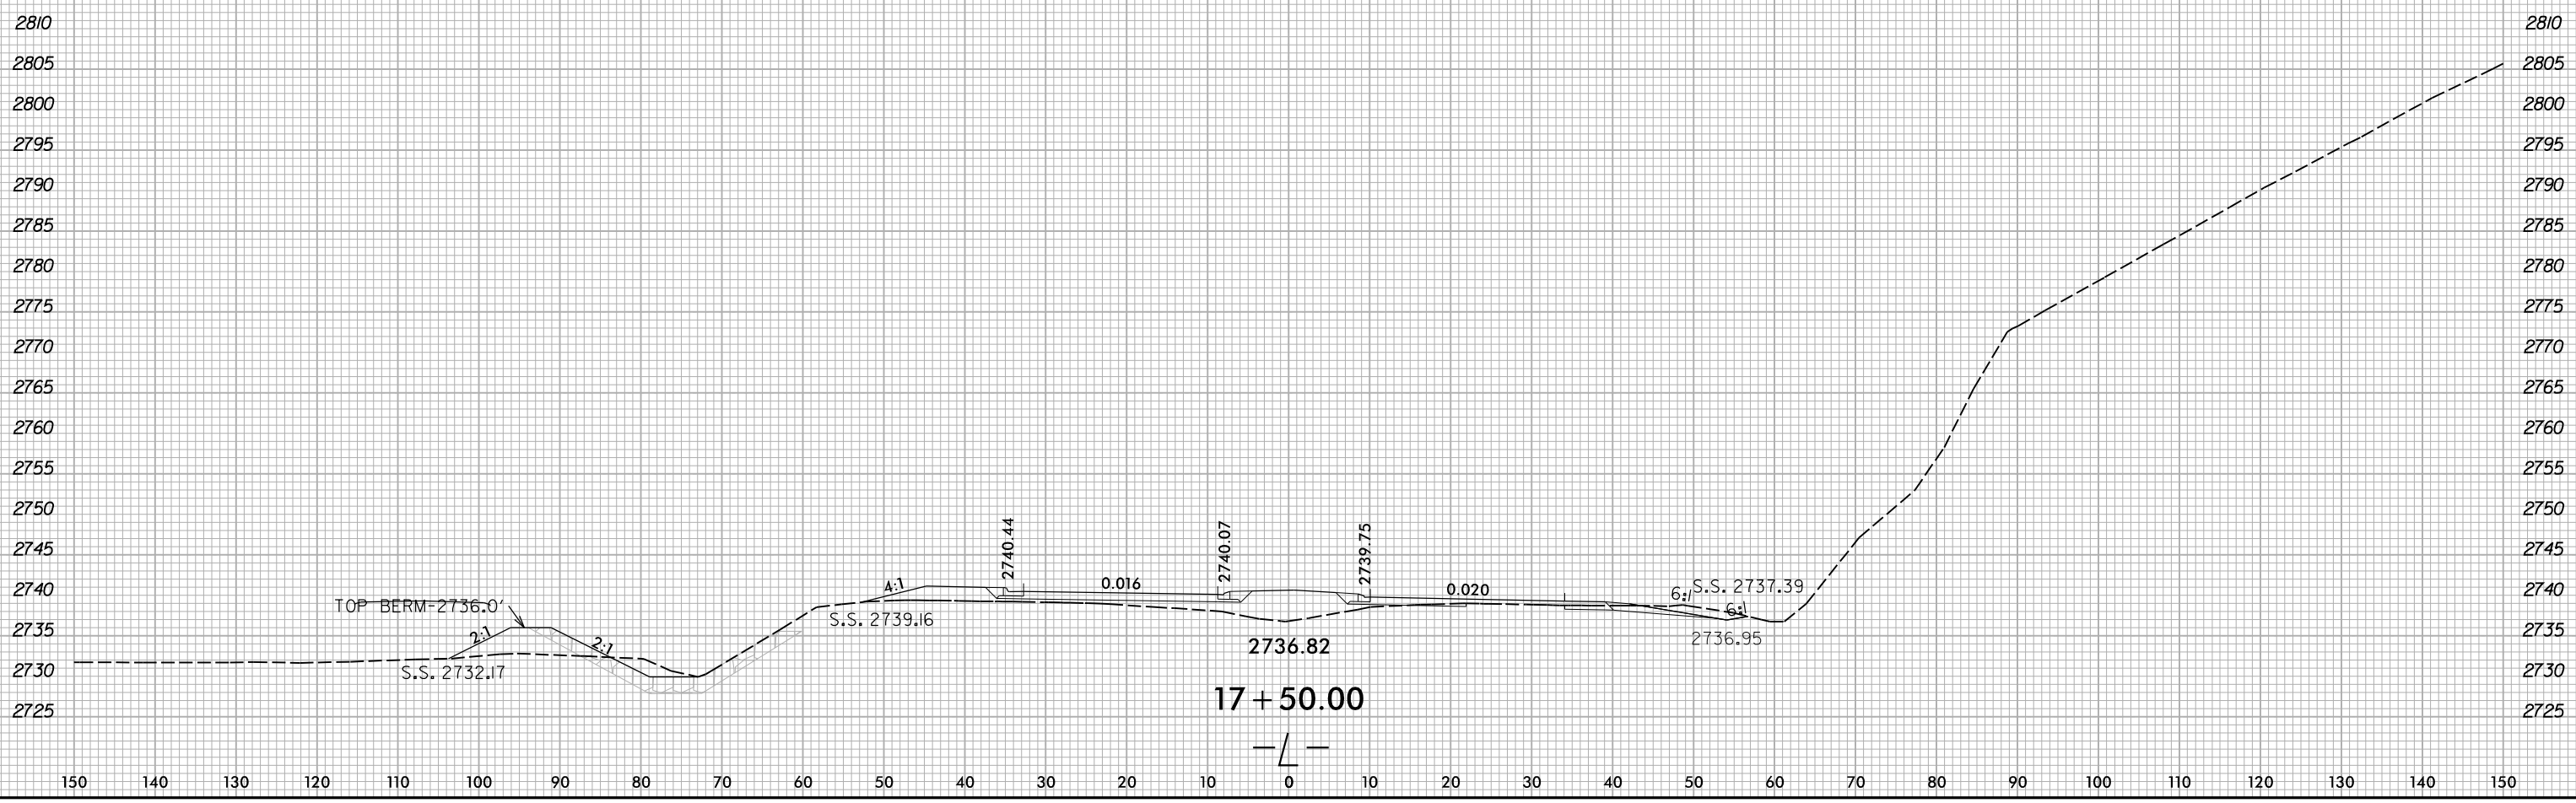

6/23/16

B:\20\2024\X:\NC001\17-R-5921\Roadway\XSC\17-R-5921_L_Rdy_.xp1.dgn
User:smelvr