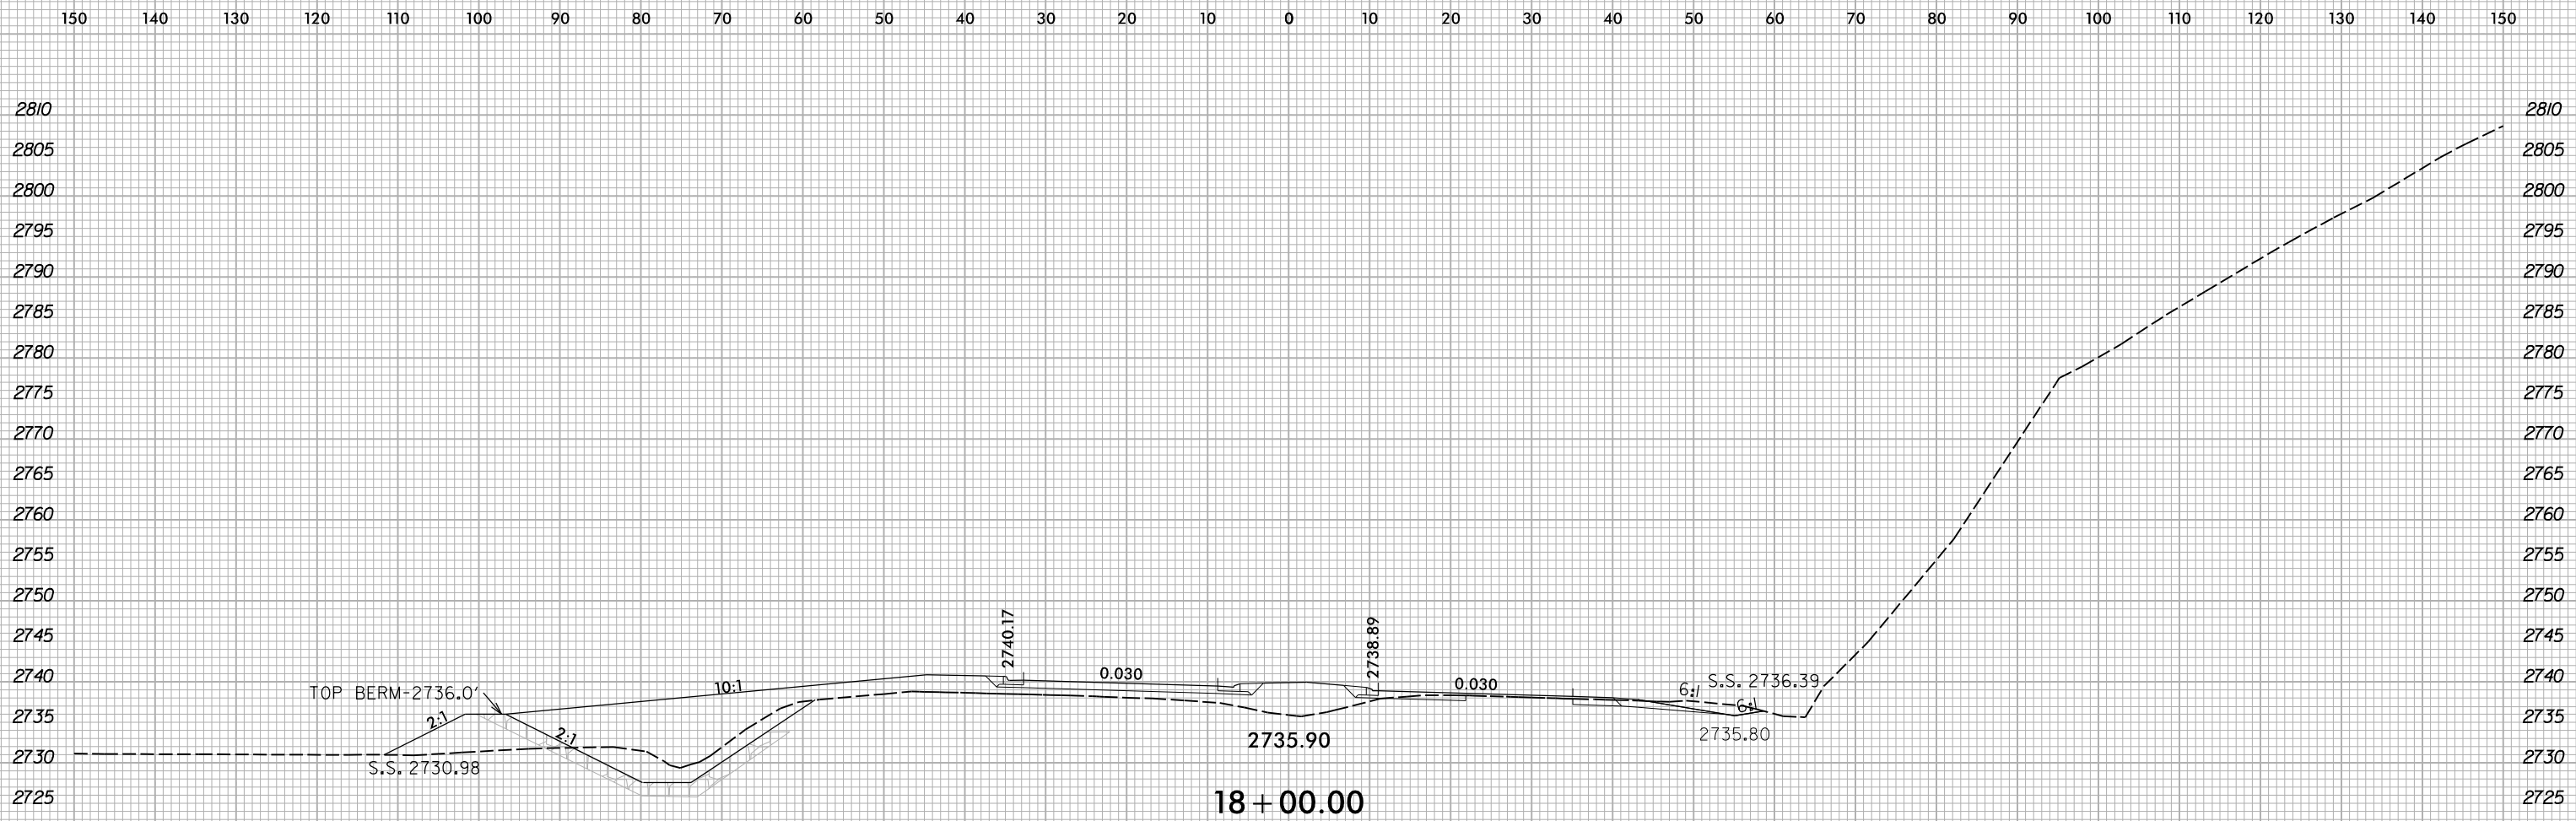

6/23/16

B:\20\2024\X:\NC001\17-R-5921\Roadway\XSC\17-R-5921_L_Rdy_.xp1.dgn
User:smelvr