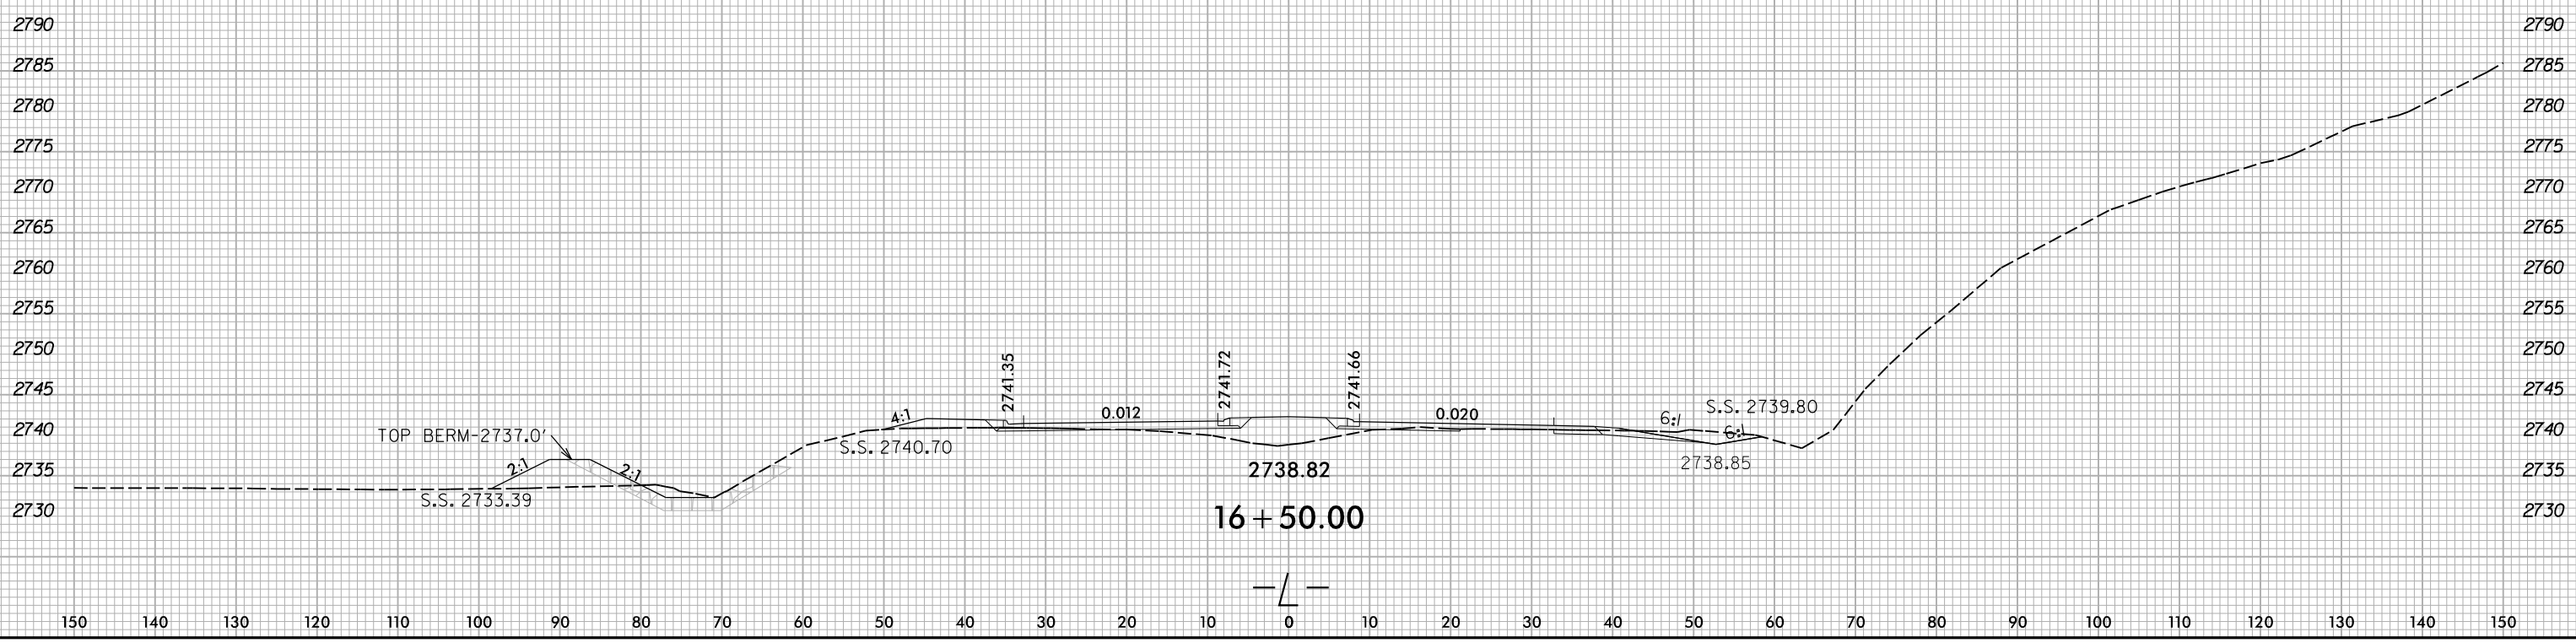

6/23/16

8/20/2024
X:\NC001\16-5921\Roadway\XSC\16-5921_Rdy_.xp1.dgn
User:smelvr