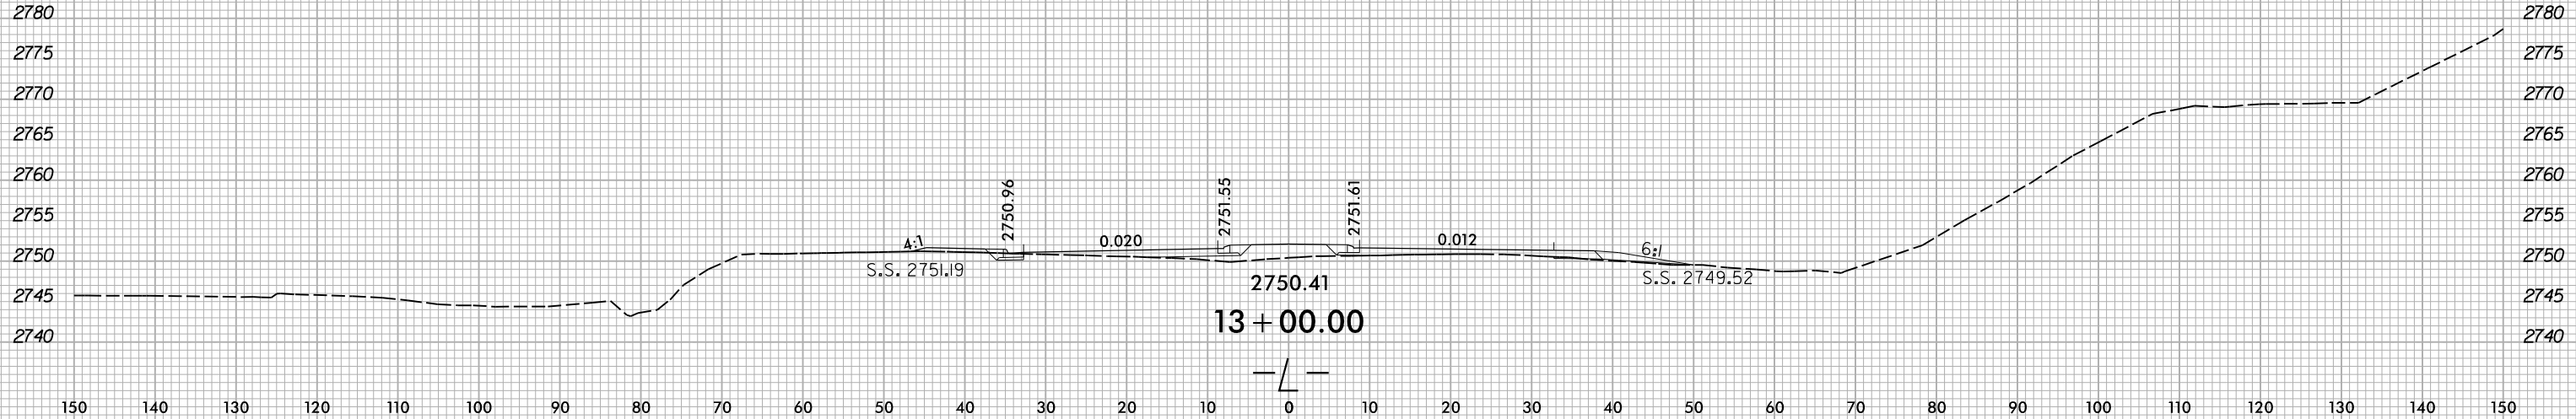

6/23/16

B:\20\2024\X:\NC001\13-R-5921\Roadway\XSC\13-R-5921\_L\_Rdy\_.xp1.dgn  
User:smelvr