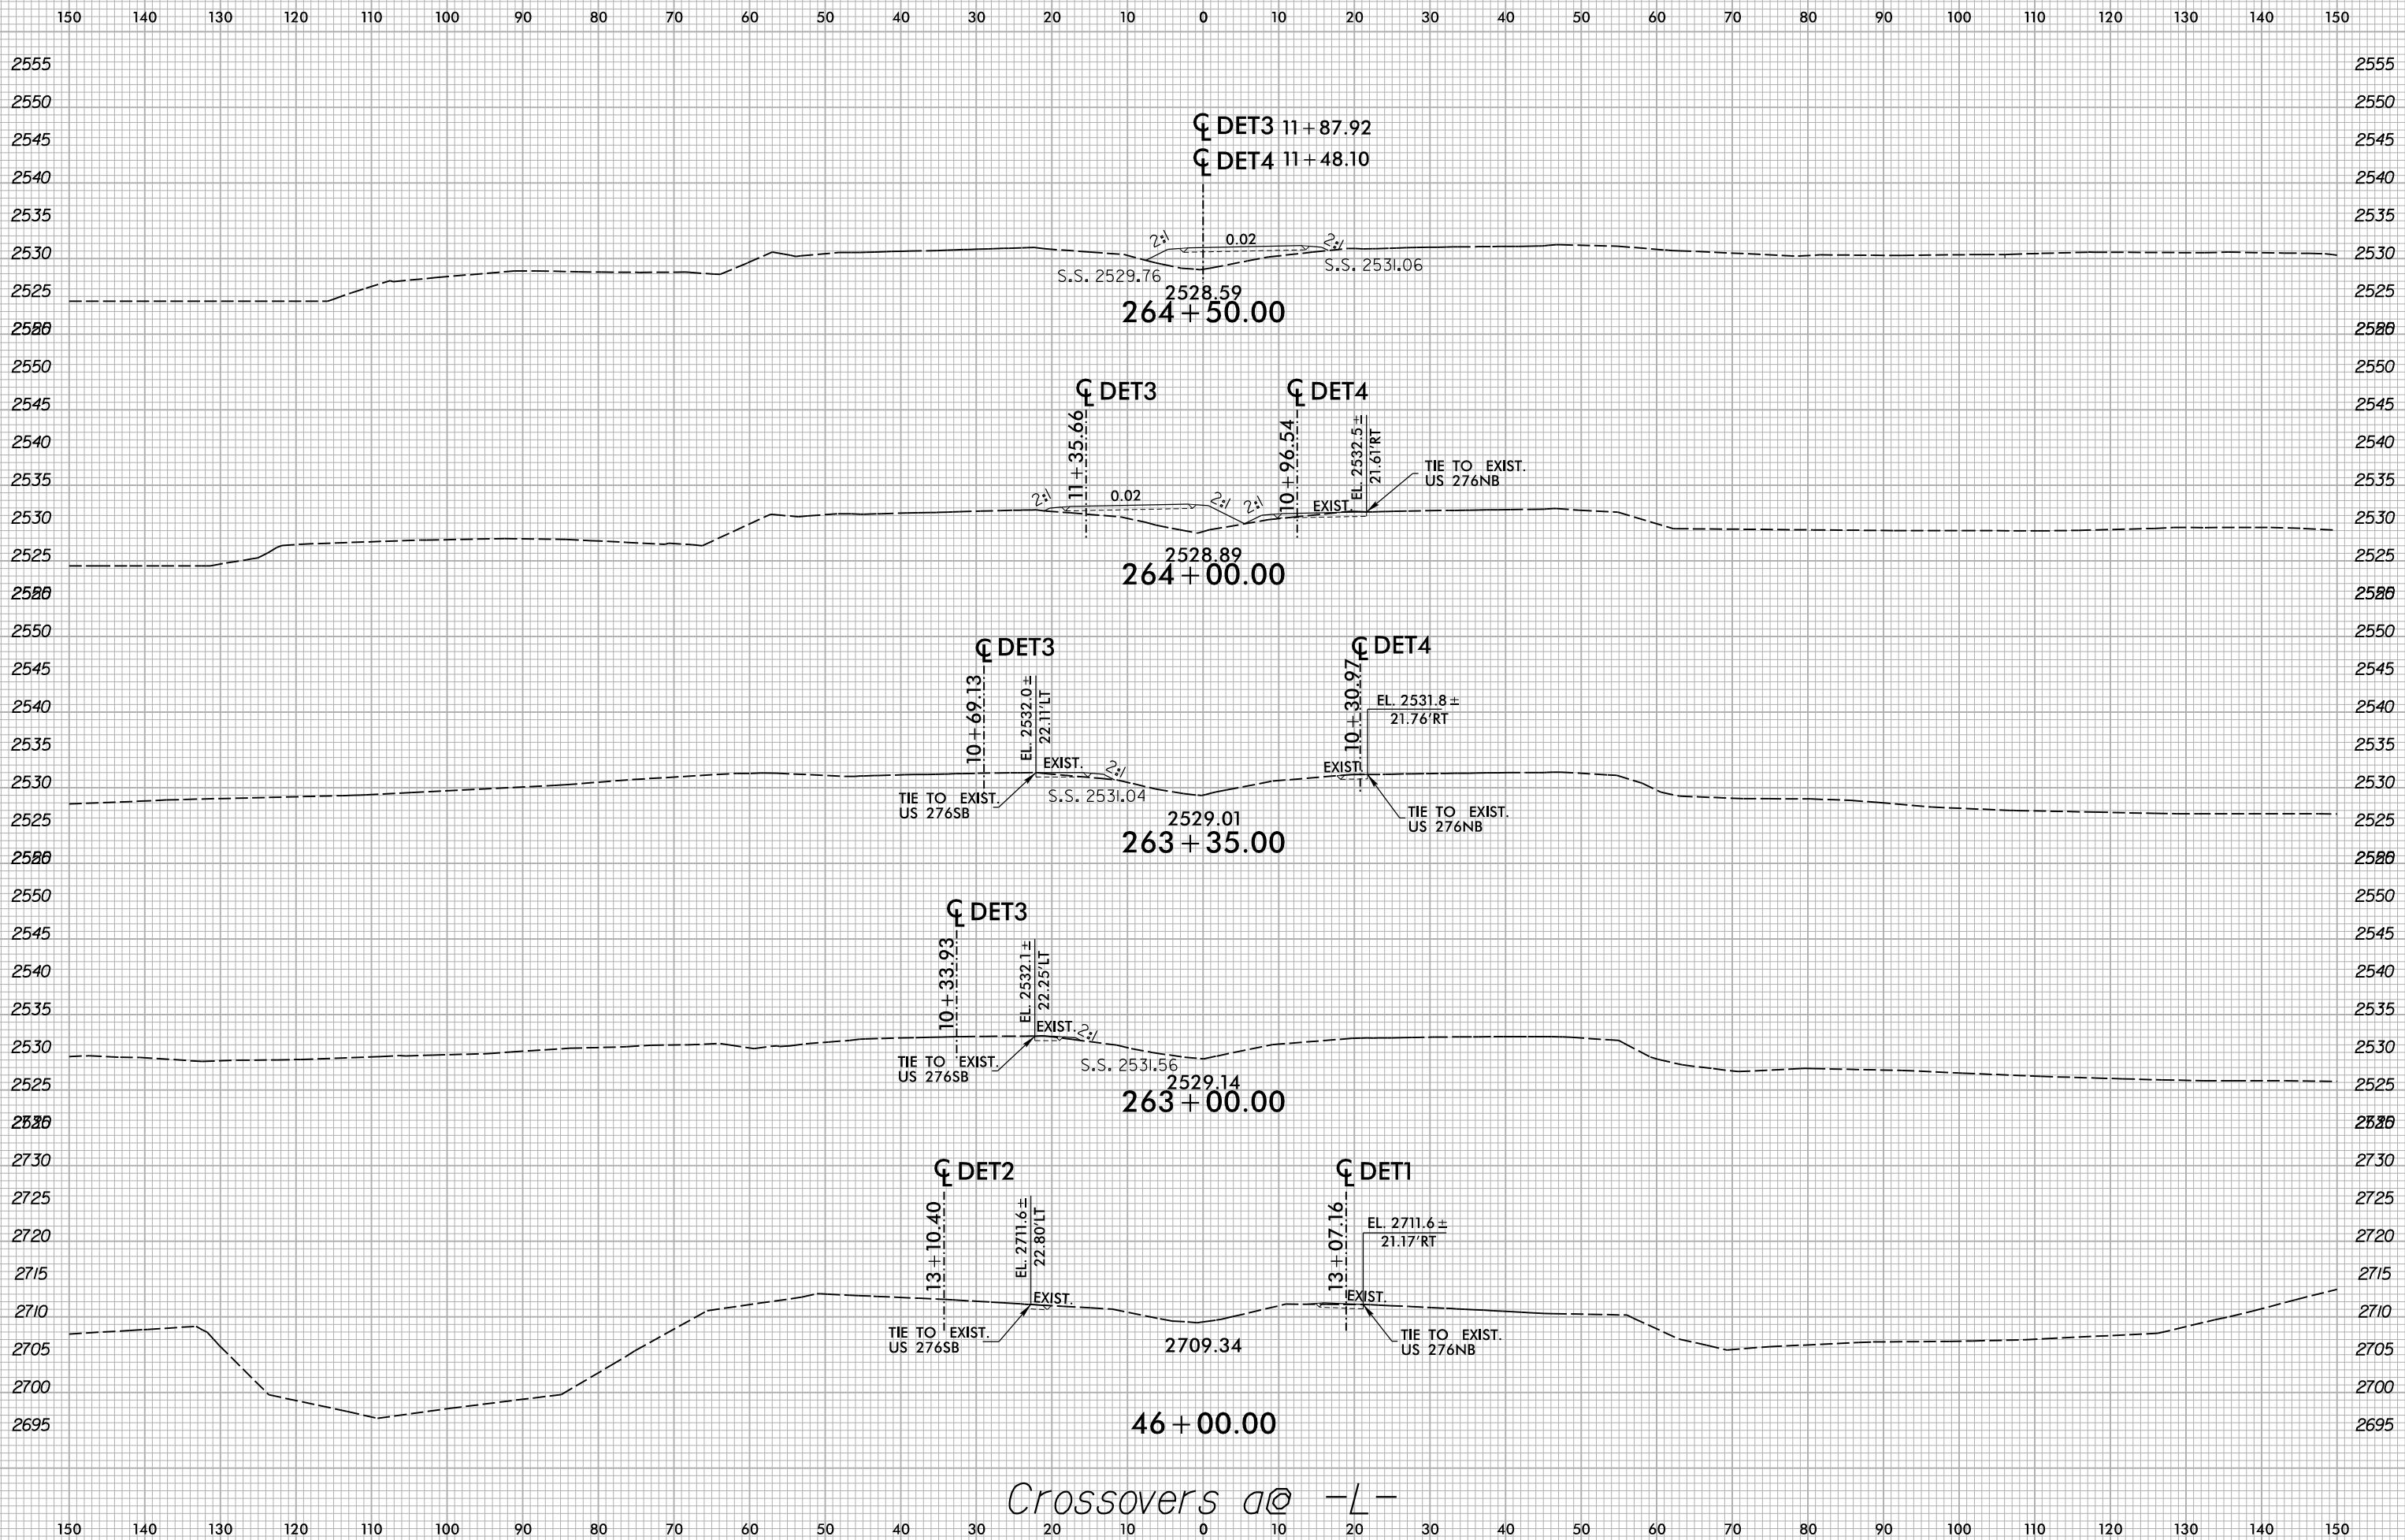

6/23/16

Crossovers @ -L-

B:\2016\2024\X:\NC001\Roadway\XSC\16-5921\Roadway\XSC\16-5921\RDJ\16-5921\Detour.dgn
User:smelvr