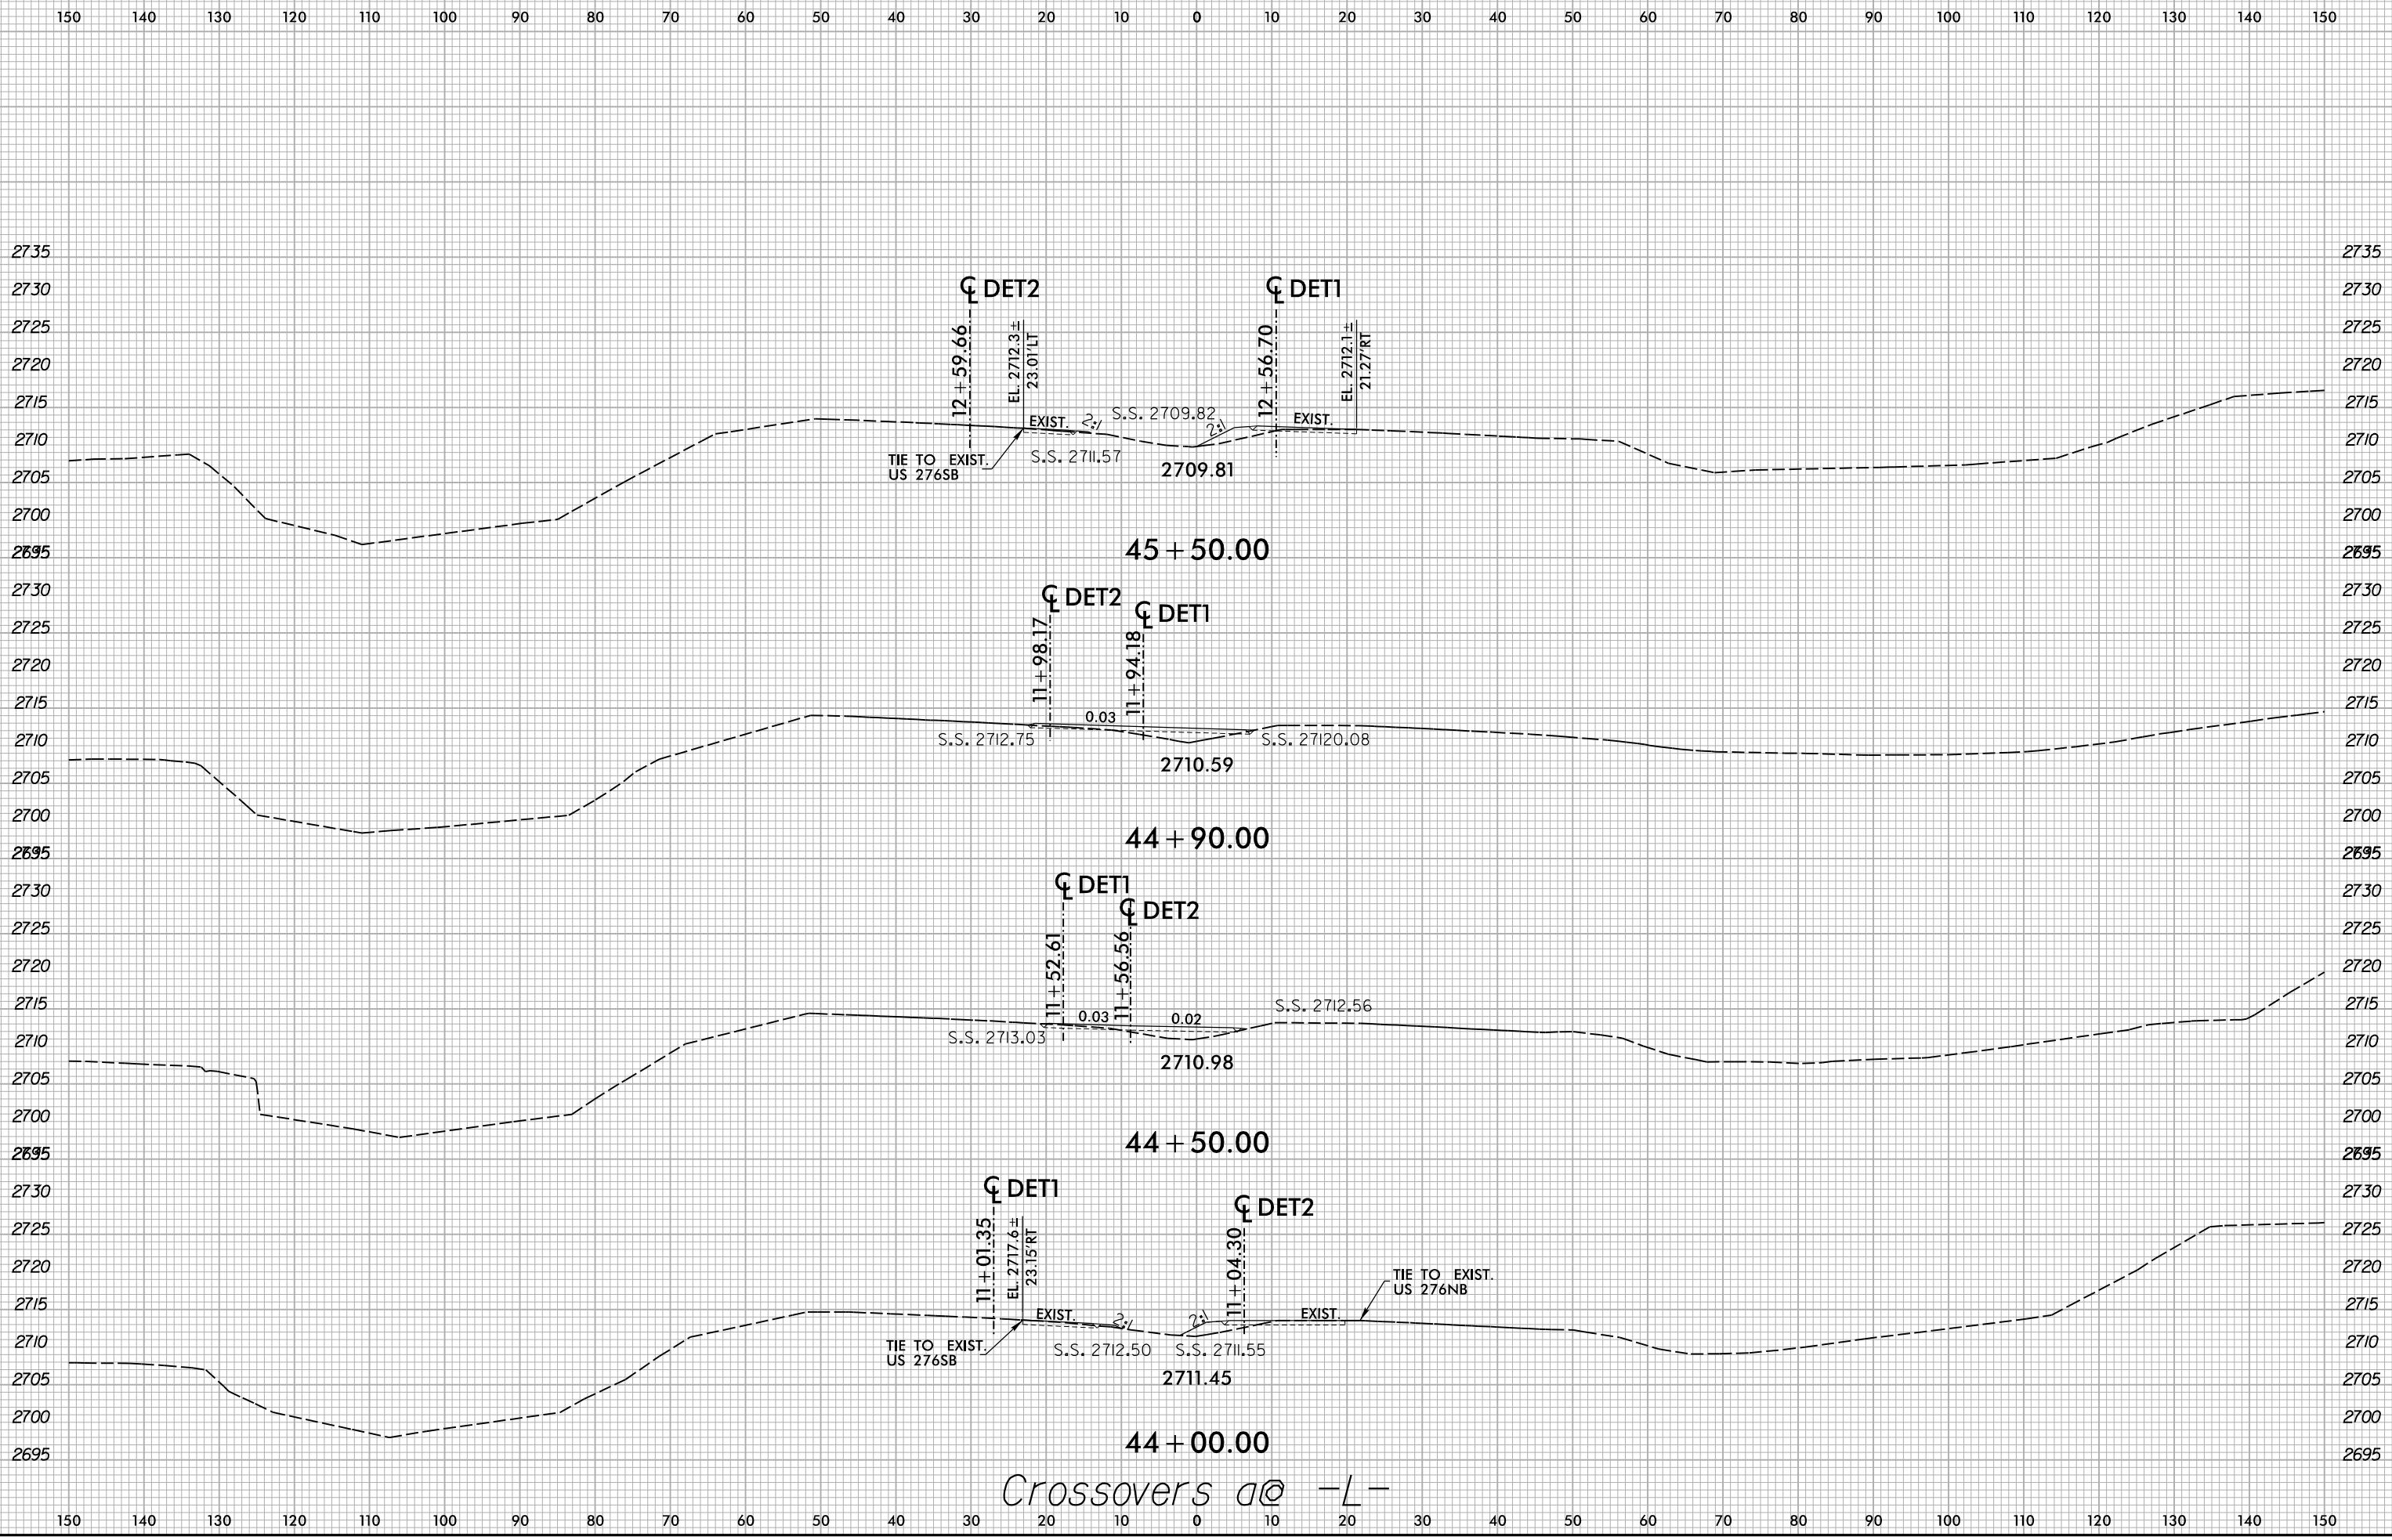

6/23/16

Crossovers @ -L-

8/20/2024
X:\NC001\1R-5921\Roadway\XSC\1R-5921_Rdy...xp1_Detour.sdg
User:smelvr