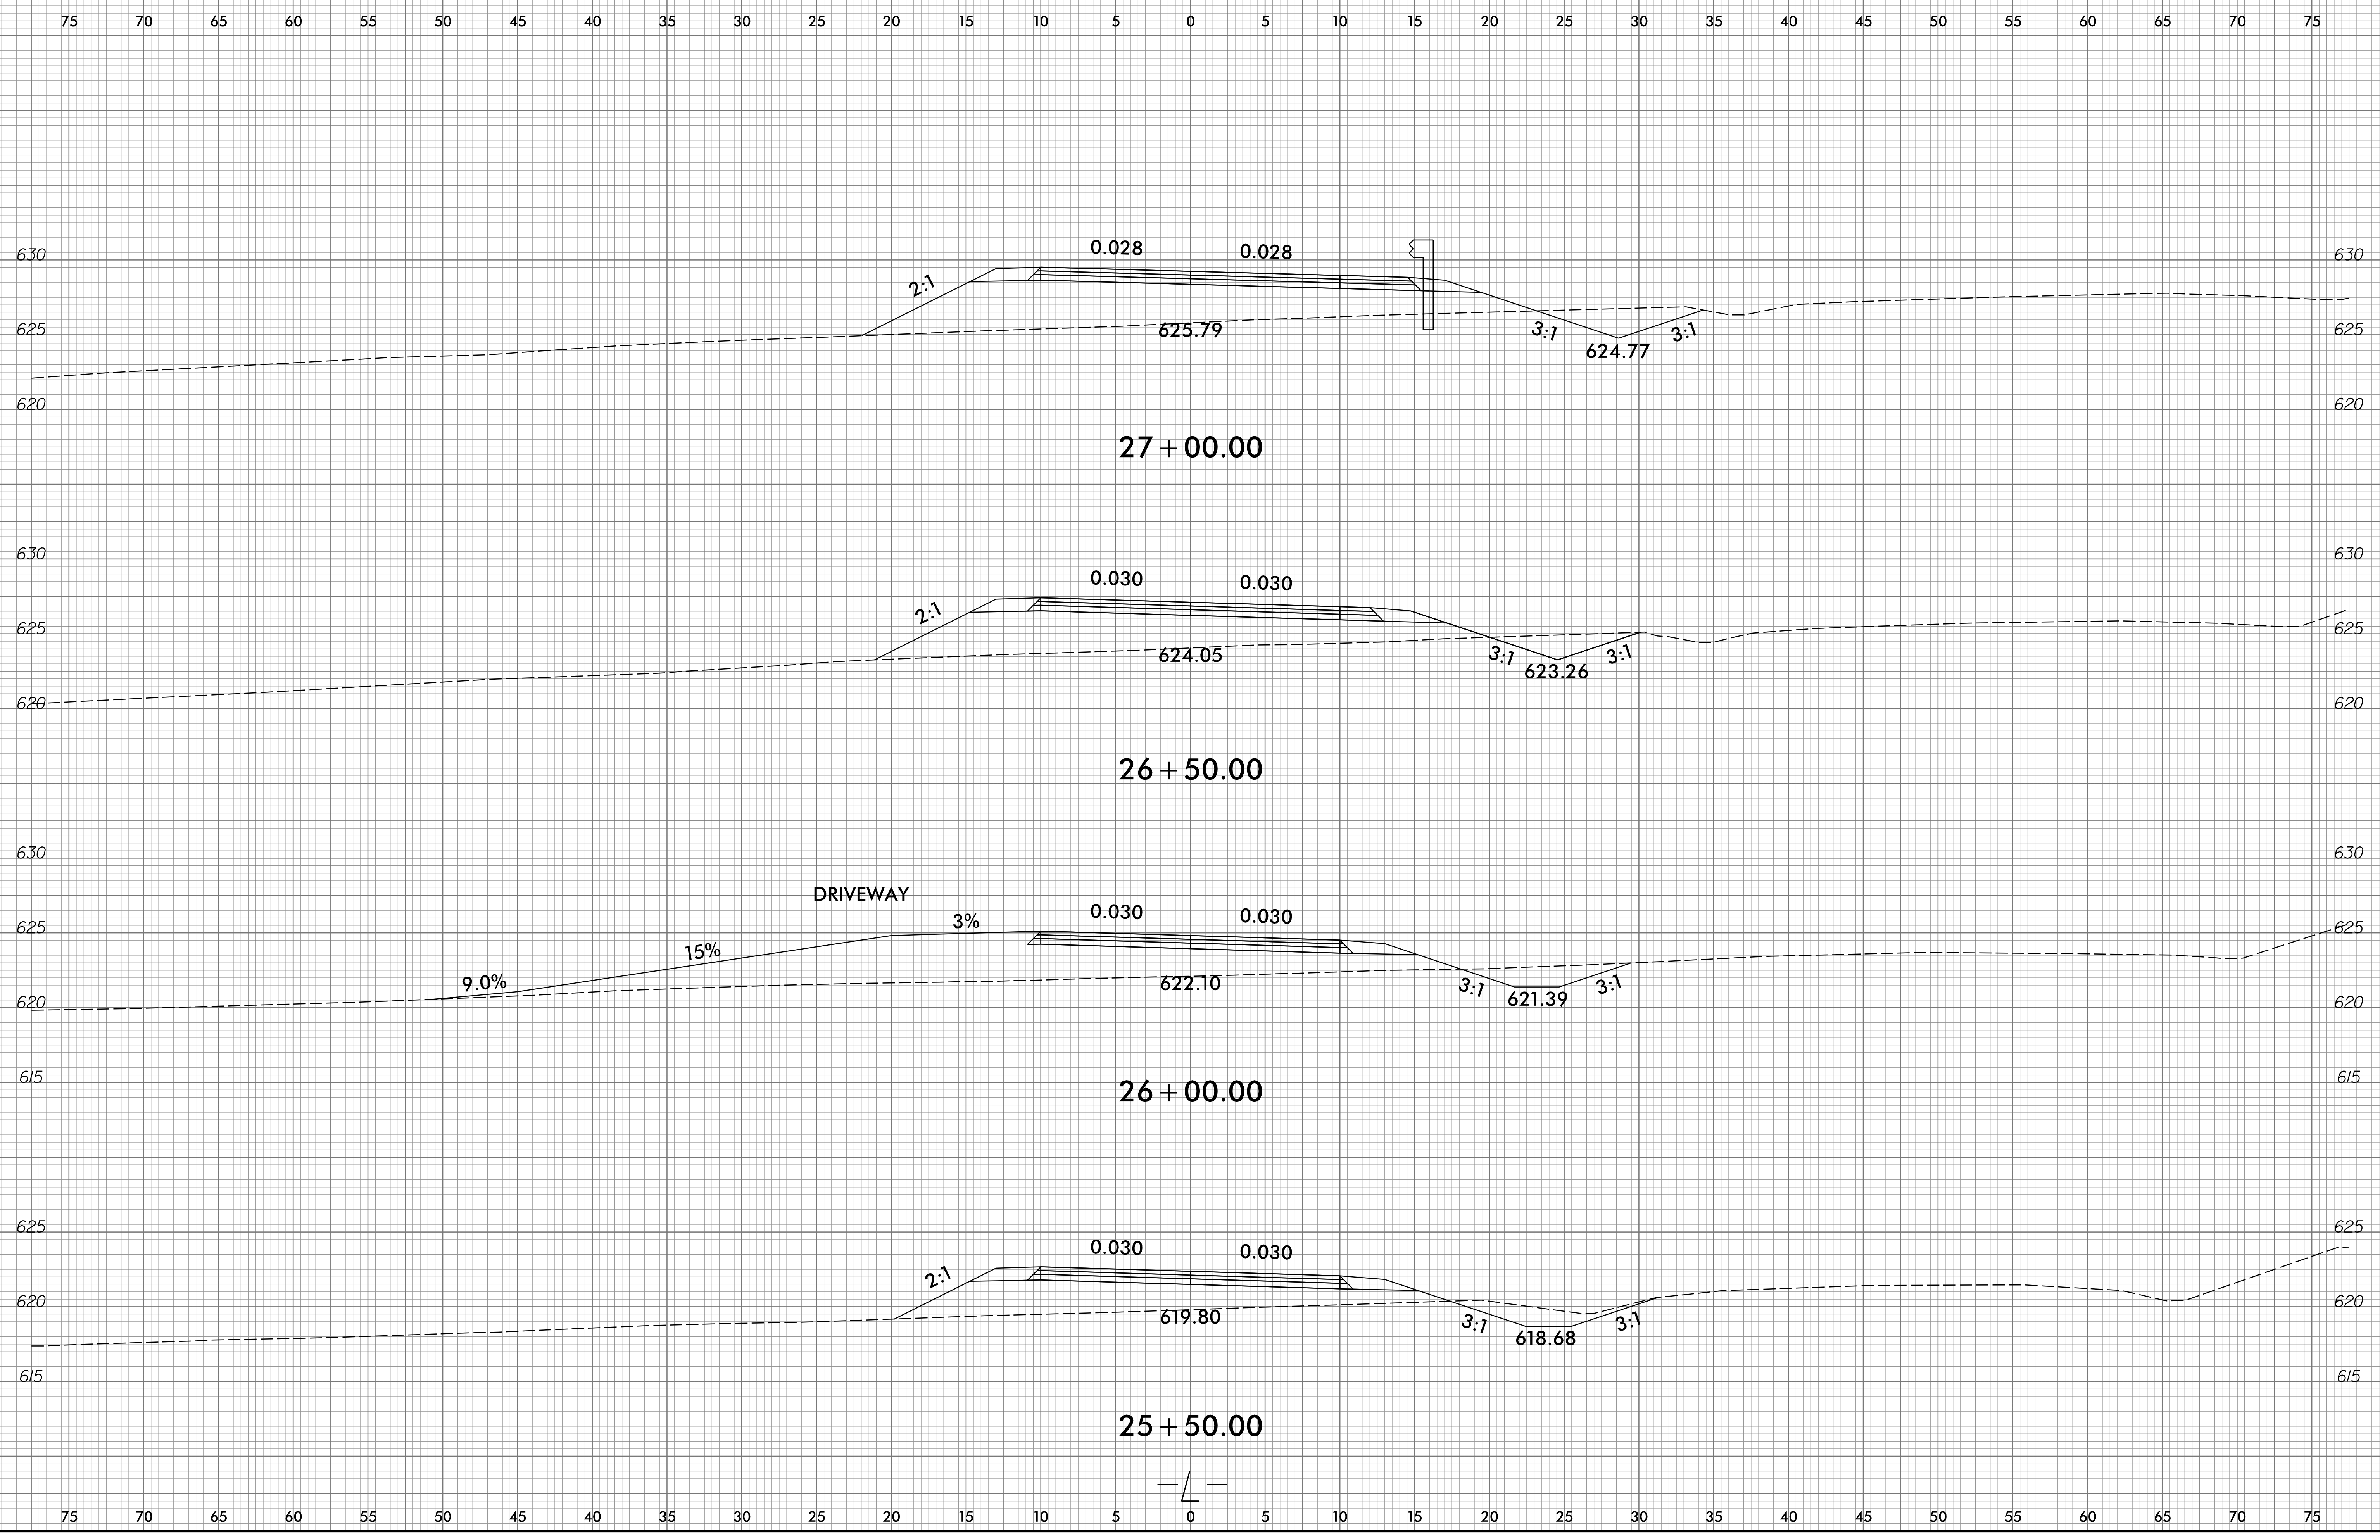

6/23/16

6/7/2024
c:\p\1001-110\br-0097\roadway\sc\br-0097_xpl.dgn
gmodlin