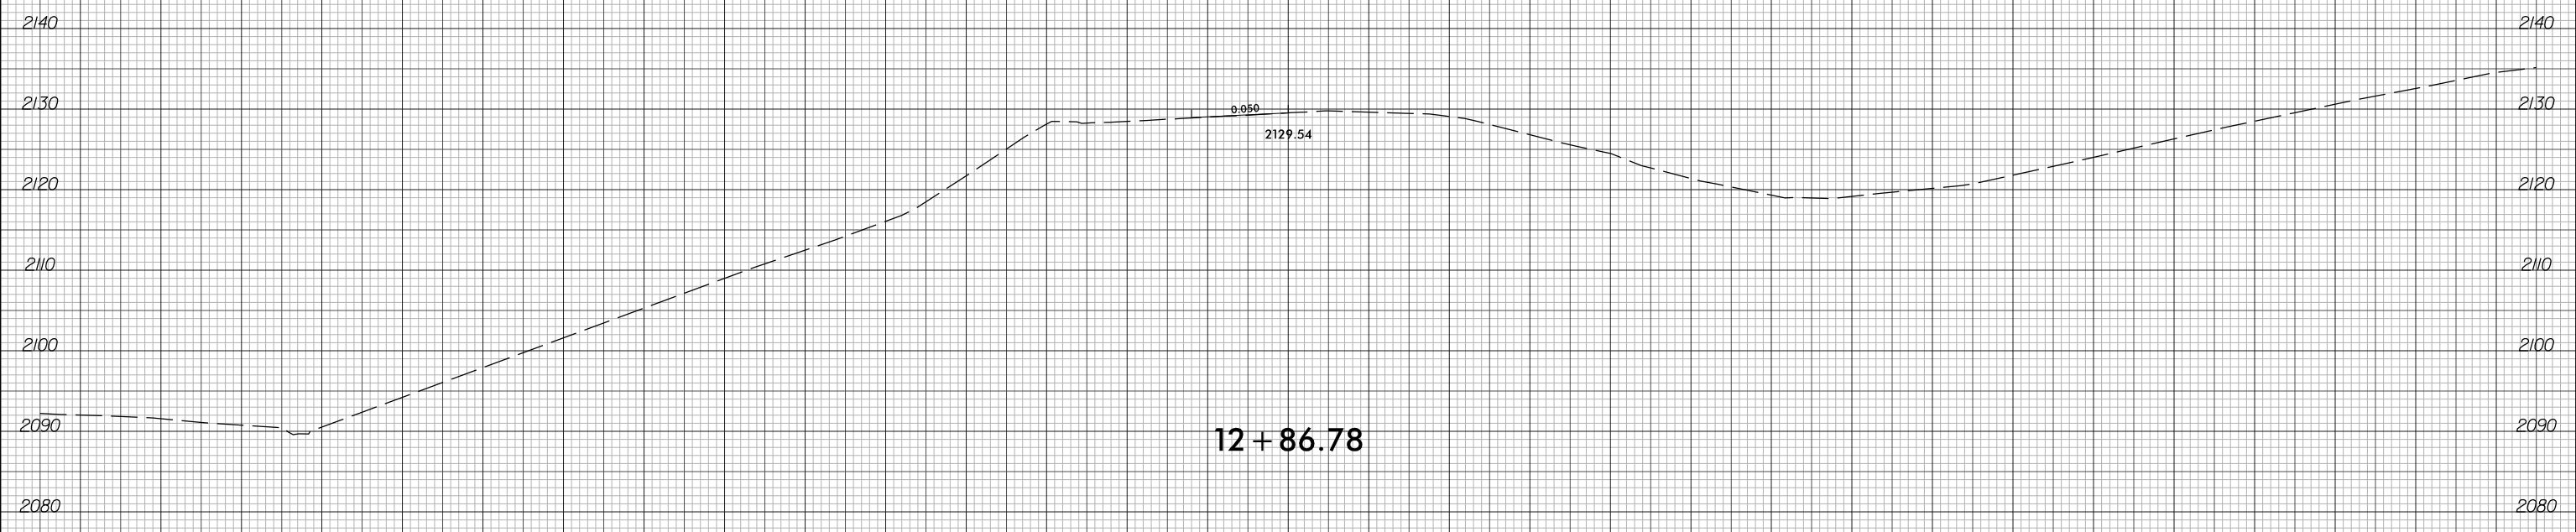

150 140 130 120 110 100 90 80 70 60 50 40 30 20 10 0 10 20 30 40 50 60 70 80 90 100 110 120 130 140 150

END DETOUR GRADE
-Y5RPBDET- STA. 12 + 86.78

12 + 86.78

12 + 50.00

-Y5RPBDET-