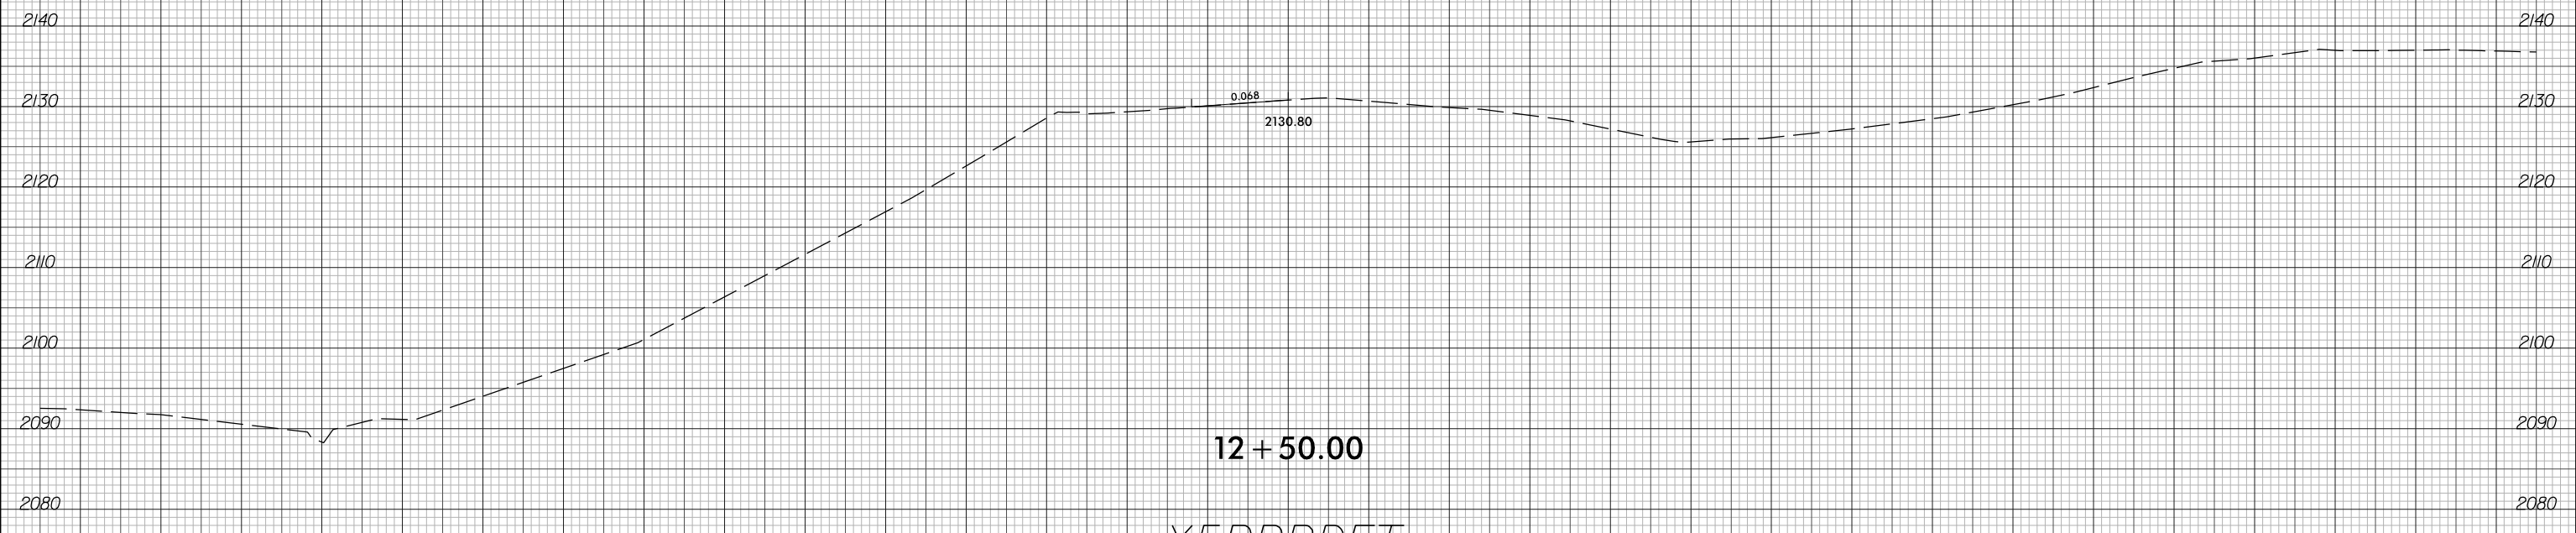

150 140 130 120 110 100 90 80 70 60 50 40 30 20 10 0 10 20 30 40 50 60 70 80 90 100 110 120 130 140 150

END DETOUR GRADE
-Y5RPBDET- STA. 12 + 86.78

12 + 86.78

12 + 50.00

-Y5RPBDET-