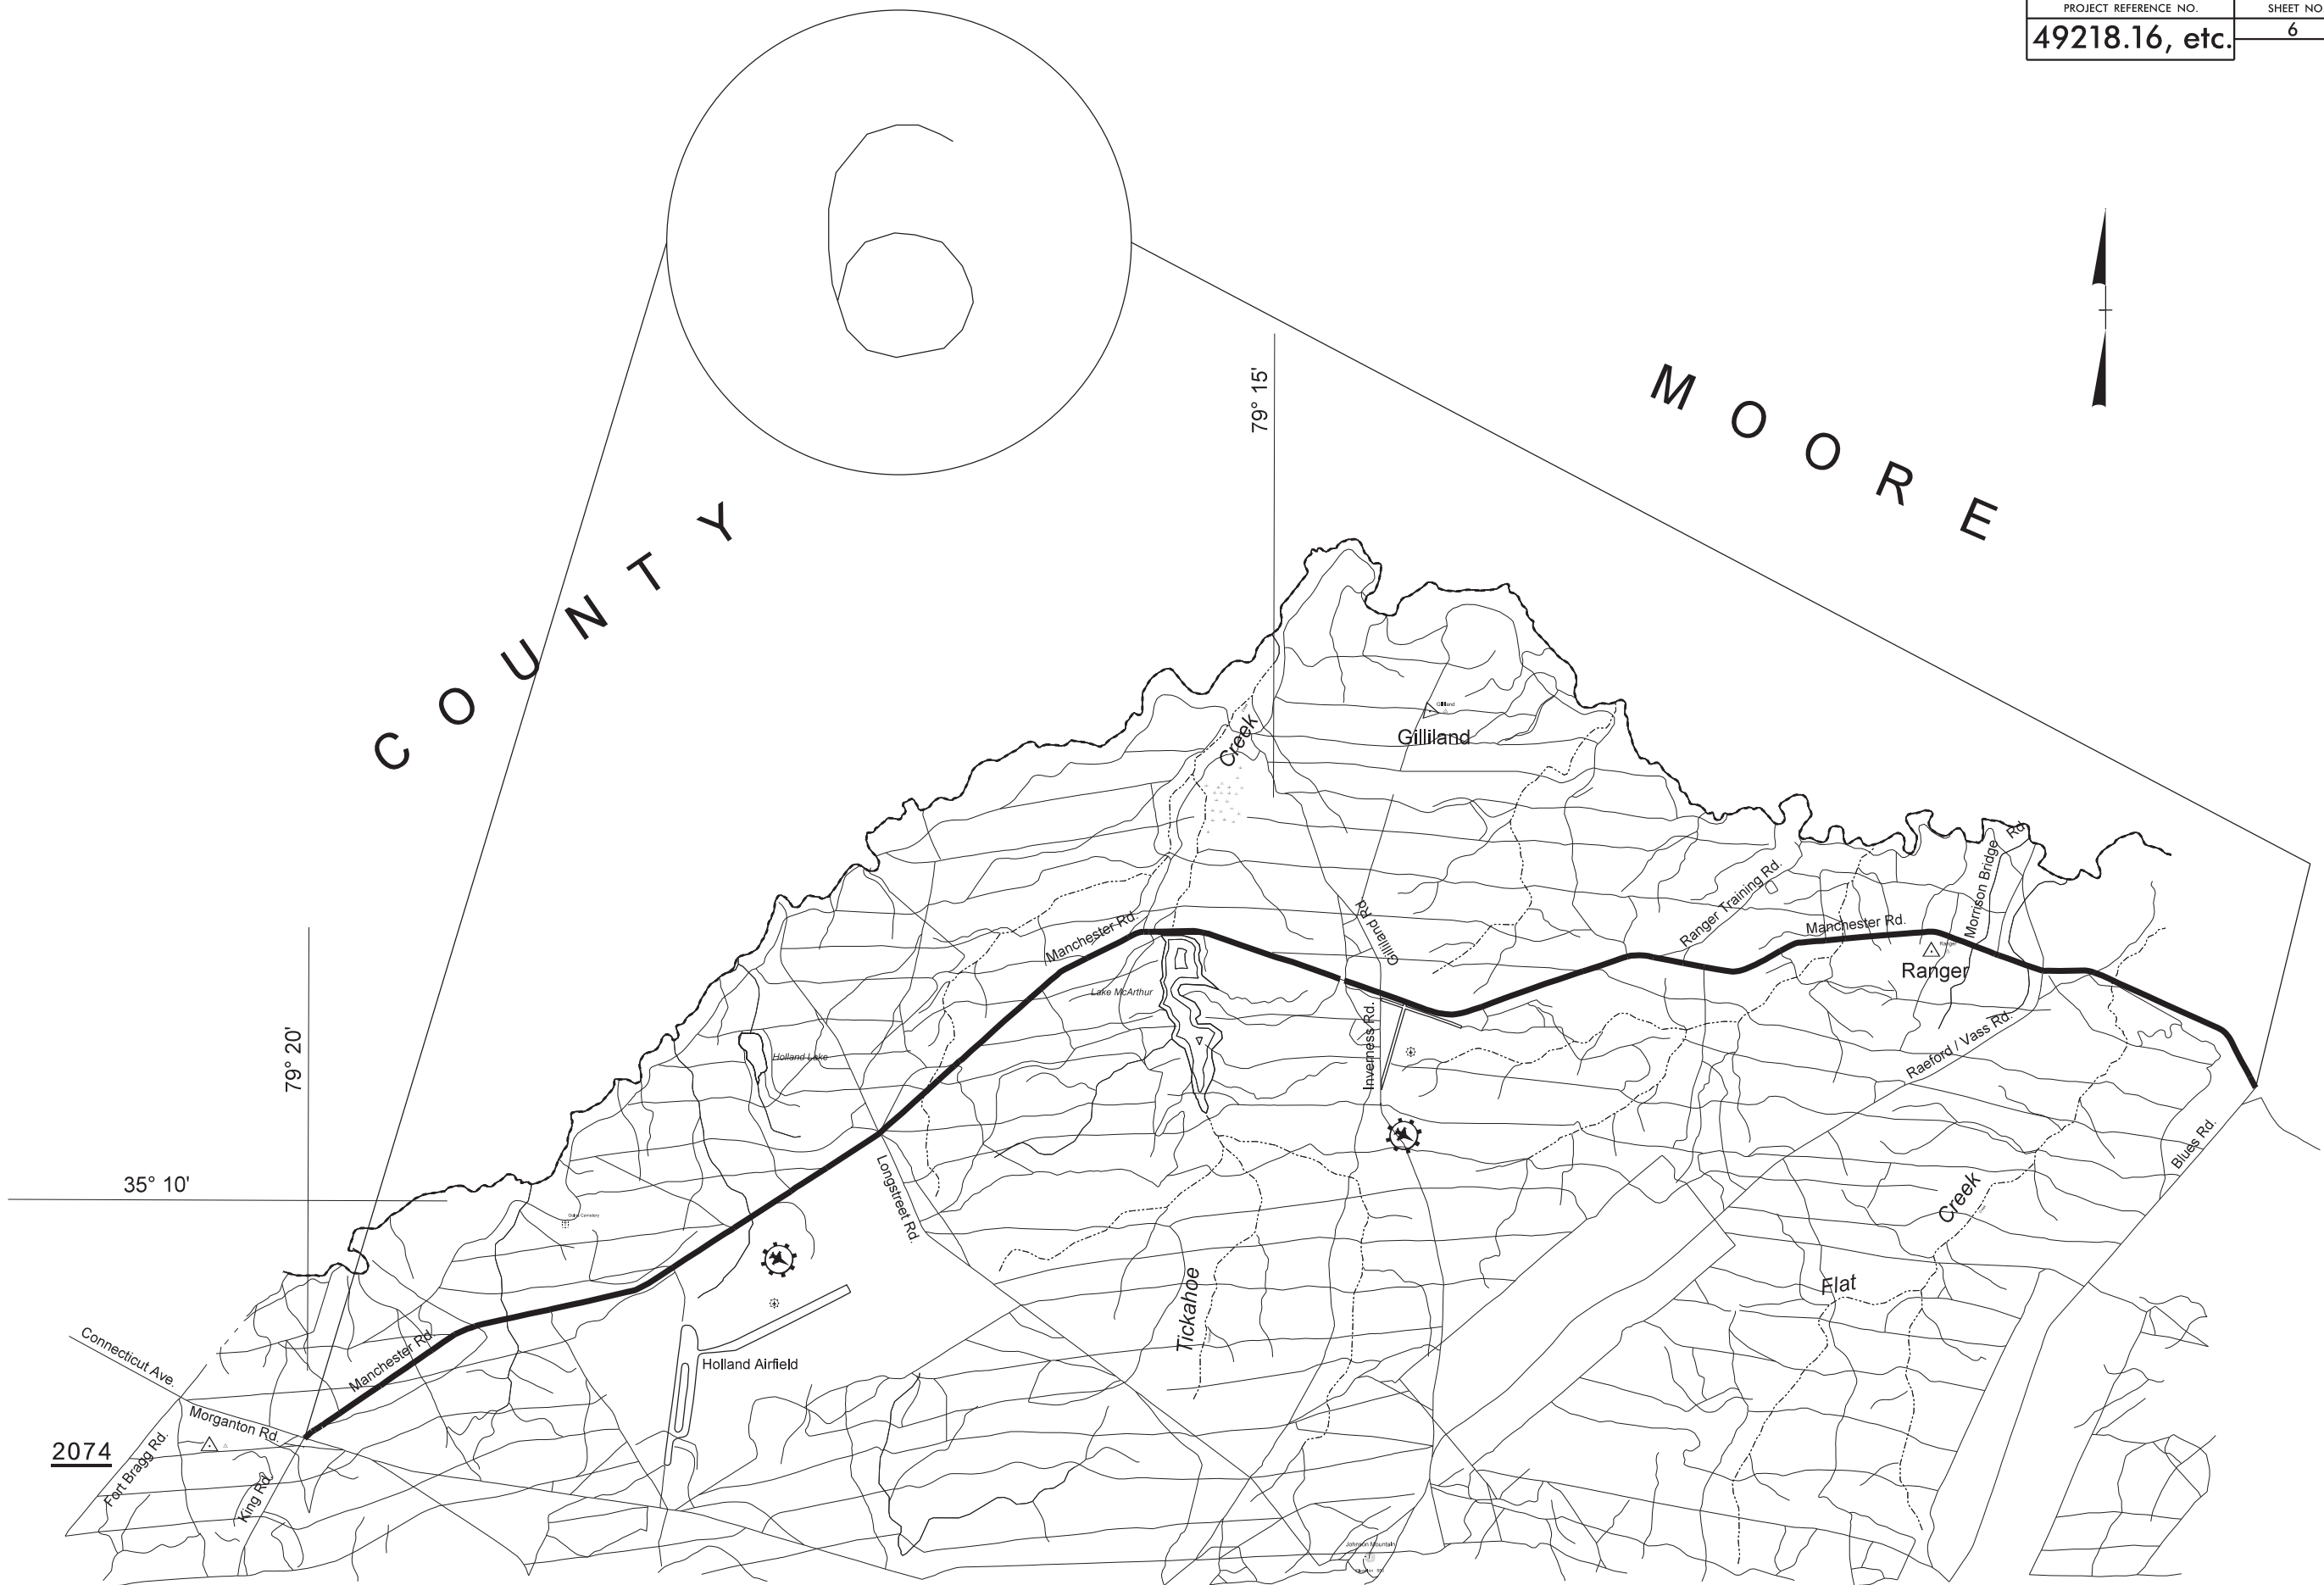

C O U N T Y

M O O R E

35° 10'

79° 20'

79° 15'

2074

HOKE COUNTY