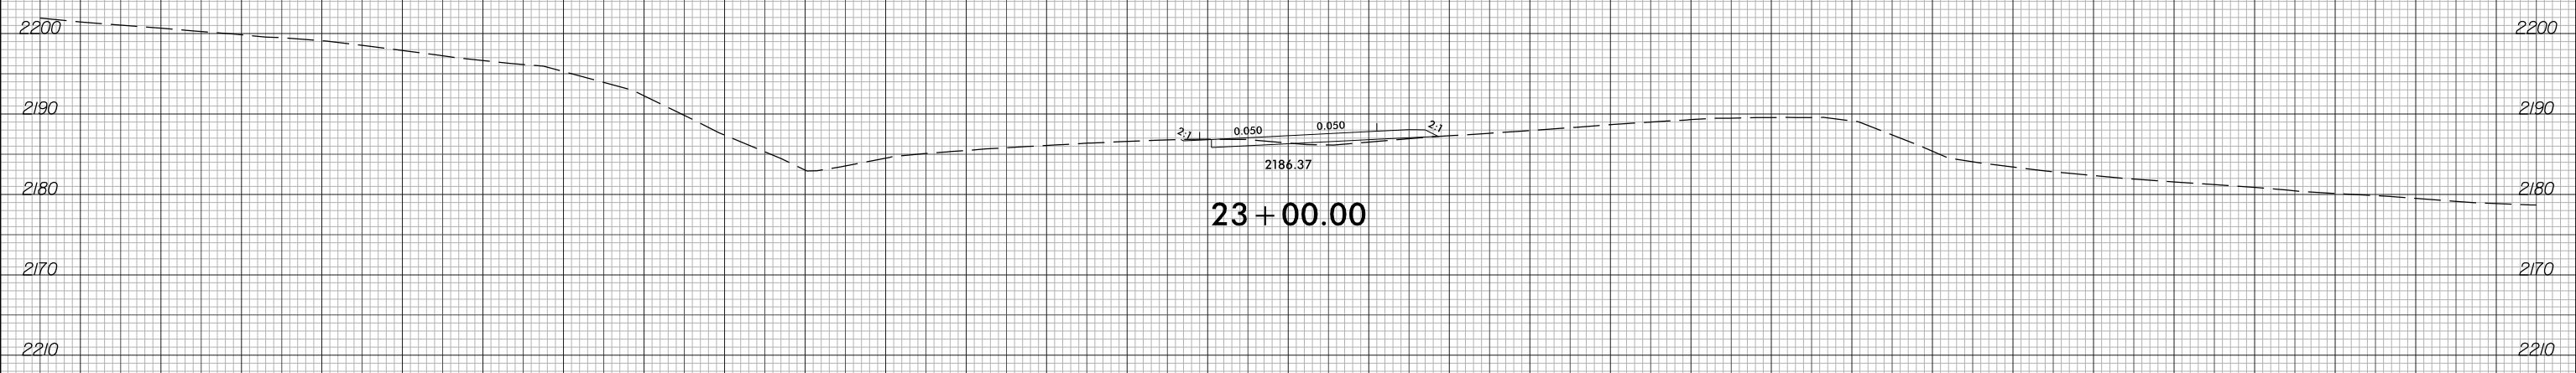

150 140 130 120 110 100 90 80 70 60 50 40 30 20 10 0 10 20 30 40 50 60 70 80 90 100 110 120 130 140 150

END DETOUR GRADE
-YDETI- STA. 23 + 35.96

22 + 50.00

-YDETI-

150 140 130 120 110 100 90 80 70 60 50 40 30 20 10 0 10 20 30 40 50 60 70 80 90 100 110 120 130 140 150