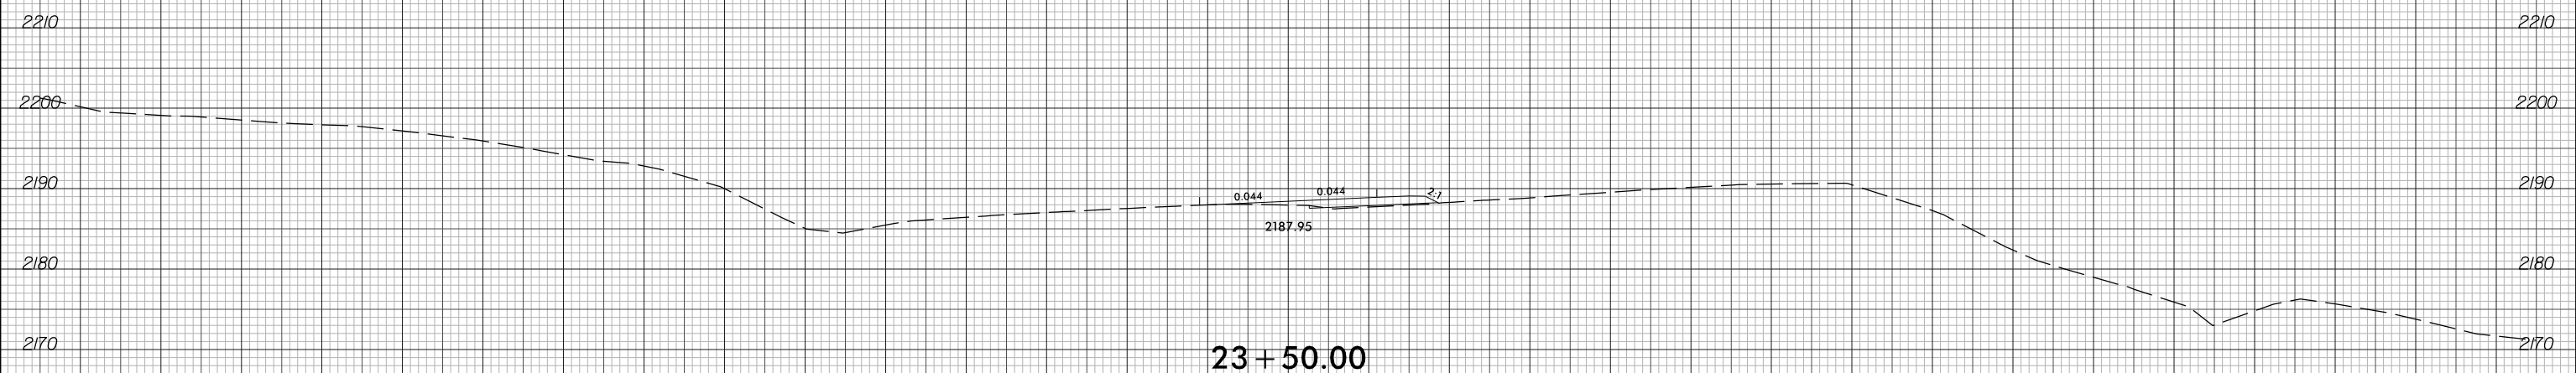

150 140 130 120 110 100 90 80 70 60 50 40 30 20 10 0 10 20 30 40 50 60 70 80 90 100 110 120 130 140 150

END DETOUR GRADE
-YDETI- STA. 23 + 35.96

22 + 50.00

-YDETI-

150 140 130 120 110 100 90 80 70 60 50 40 30 20 10 0 10 20 30 40 50 60 70 80 90 100 110 120 130 140 150