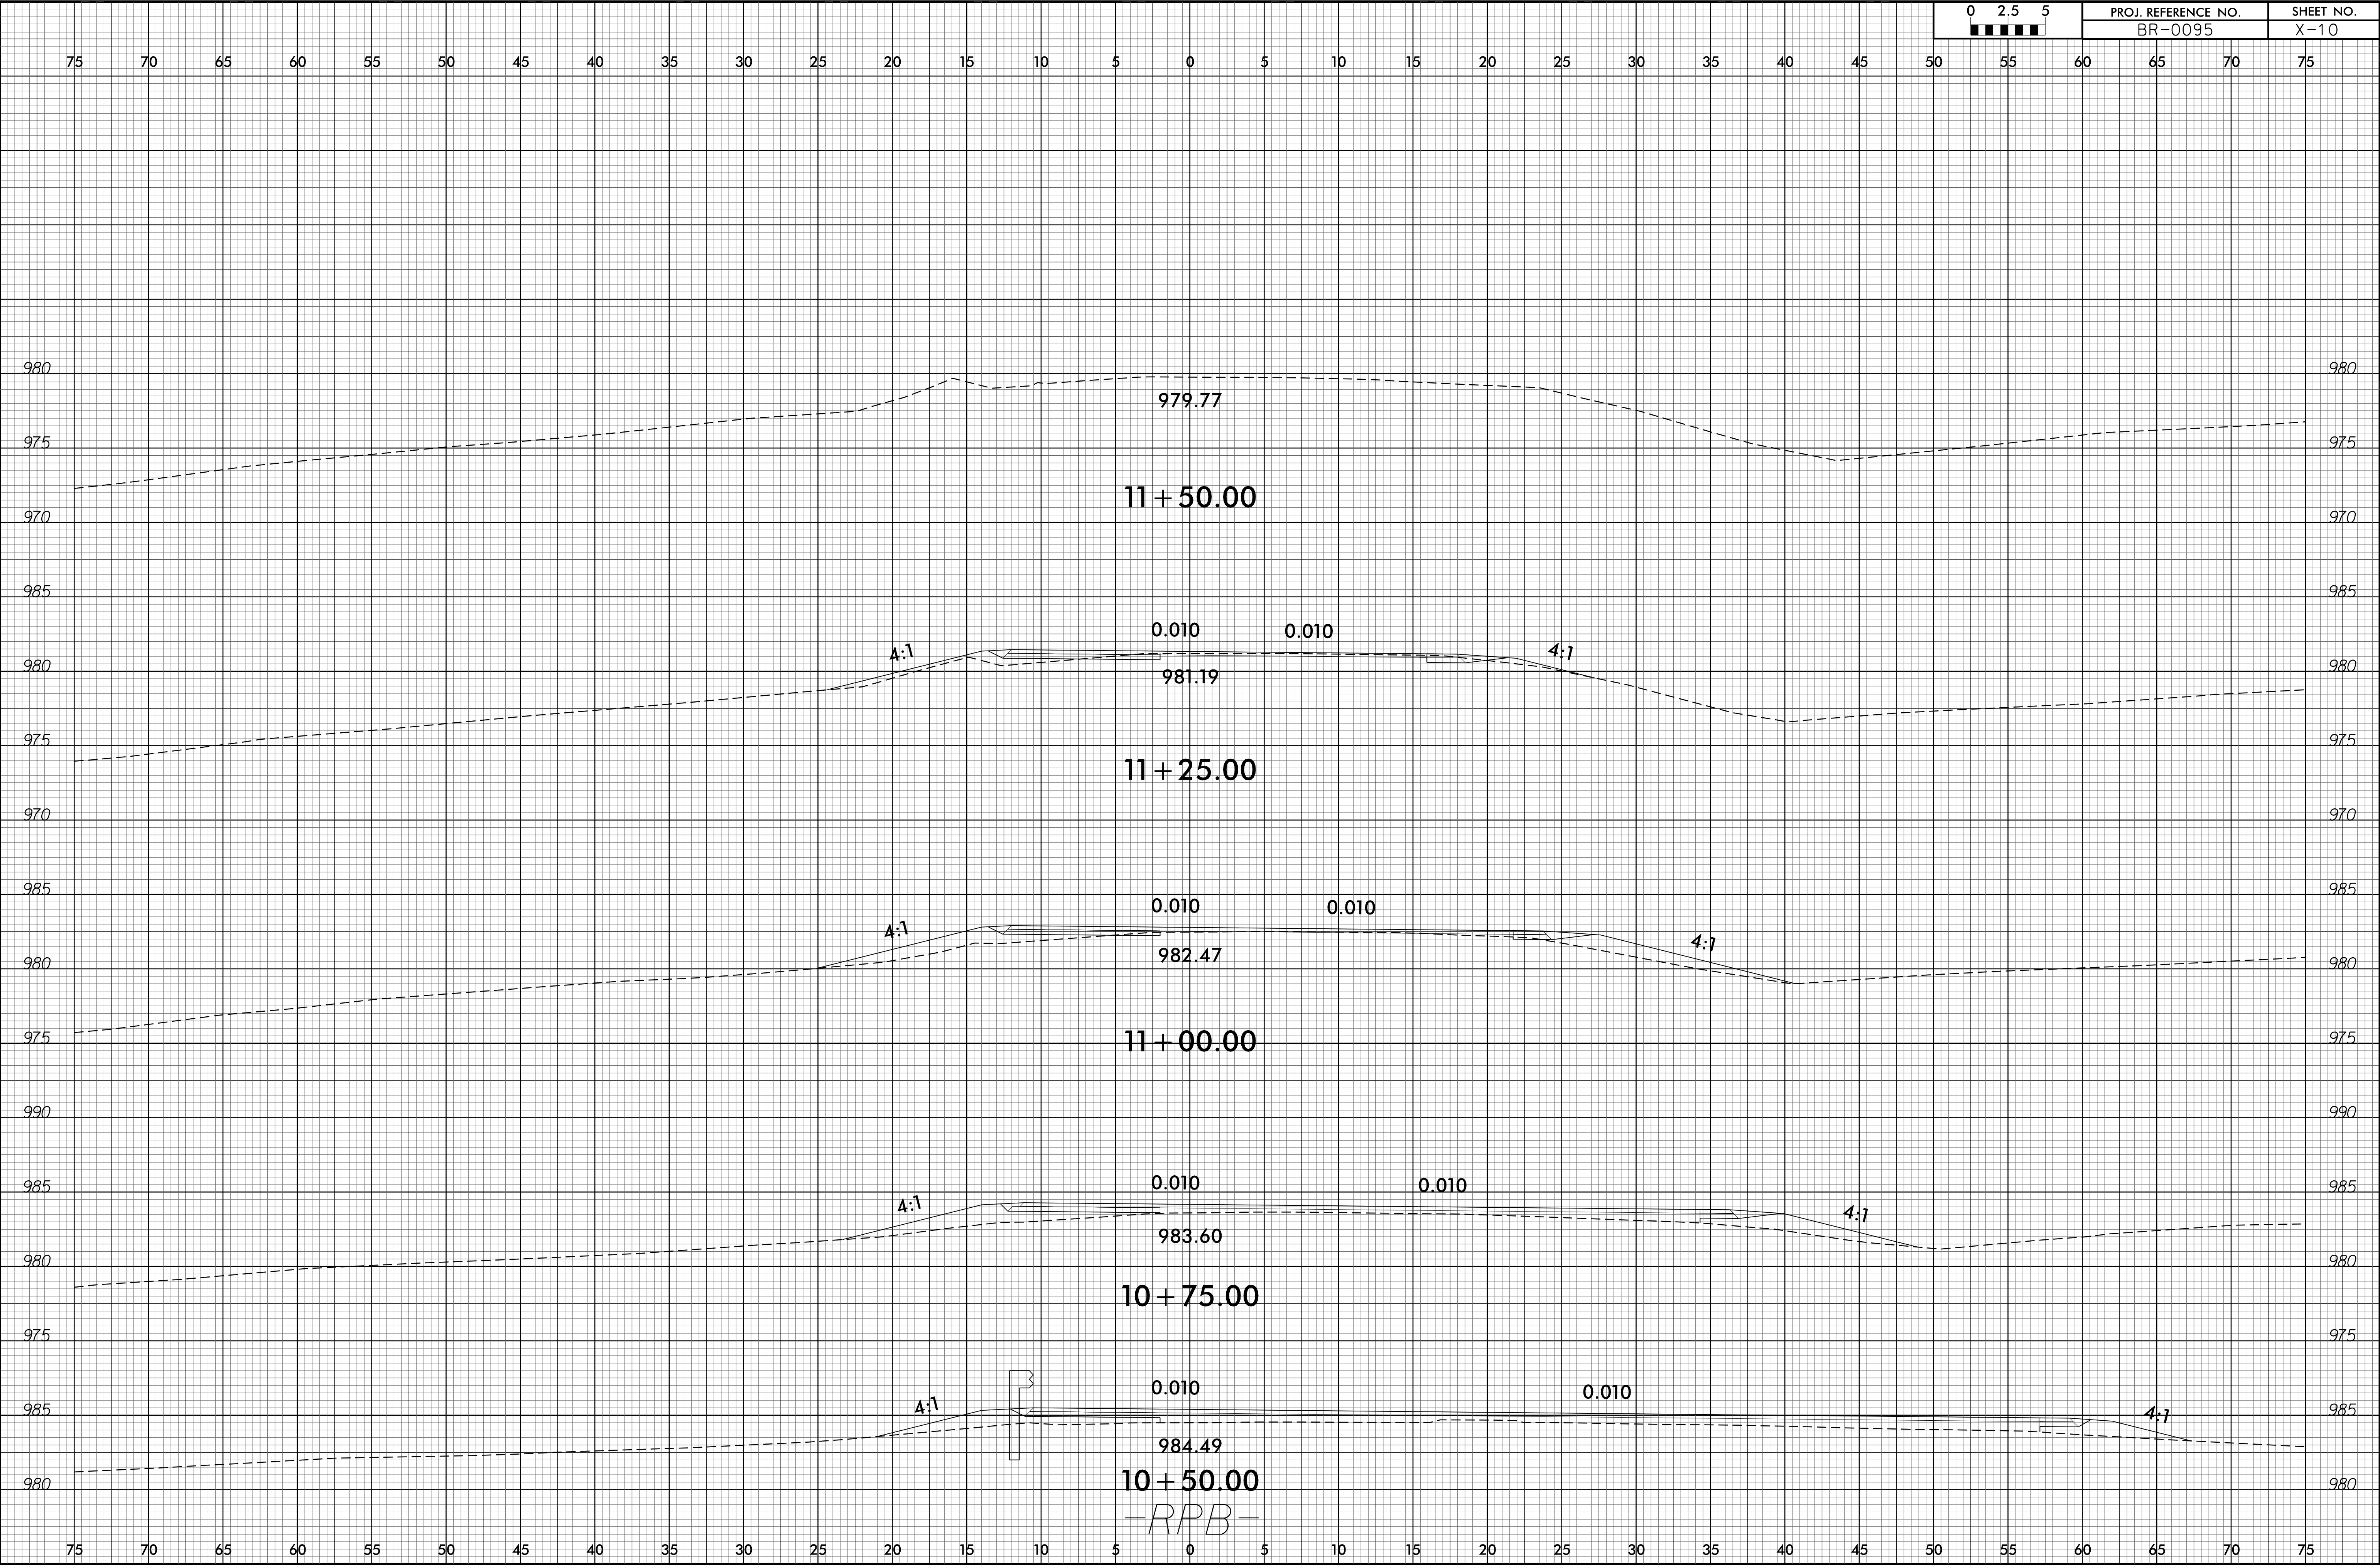

6/23/16

29-SEP-2023 12:50
R:\Projects\BR-0095\XSS\BR0095_Rdy_xpl_RPB.dgn
SSUSERR\SSUSERR

-RPB-