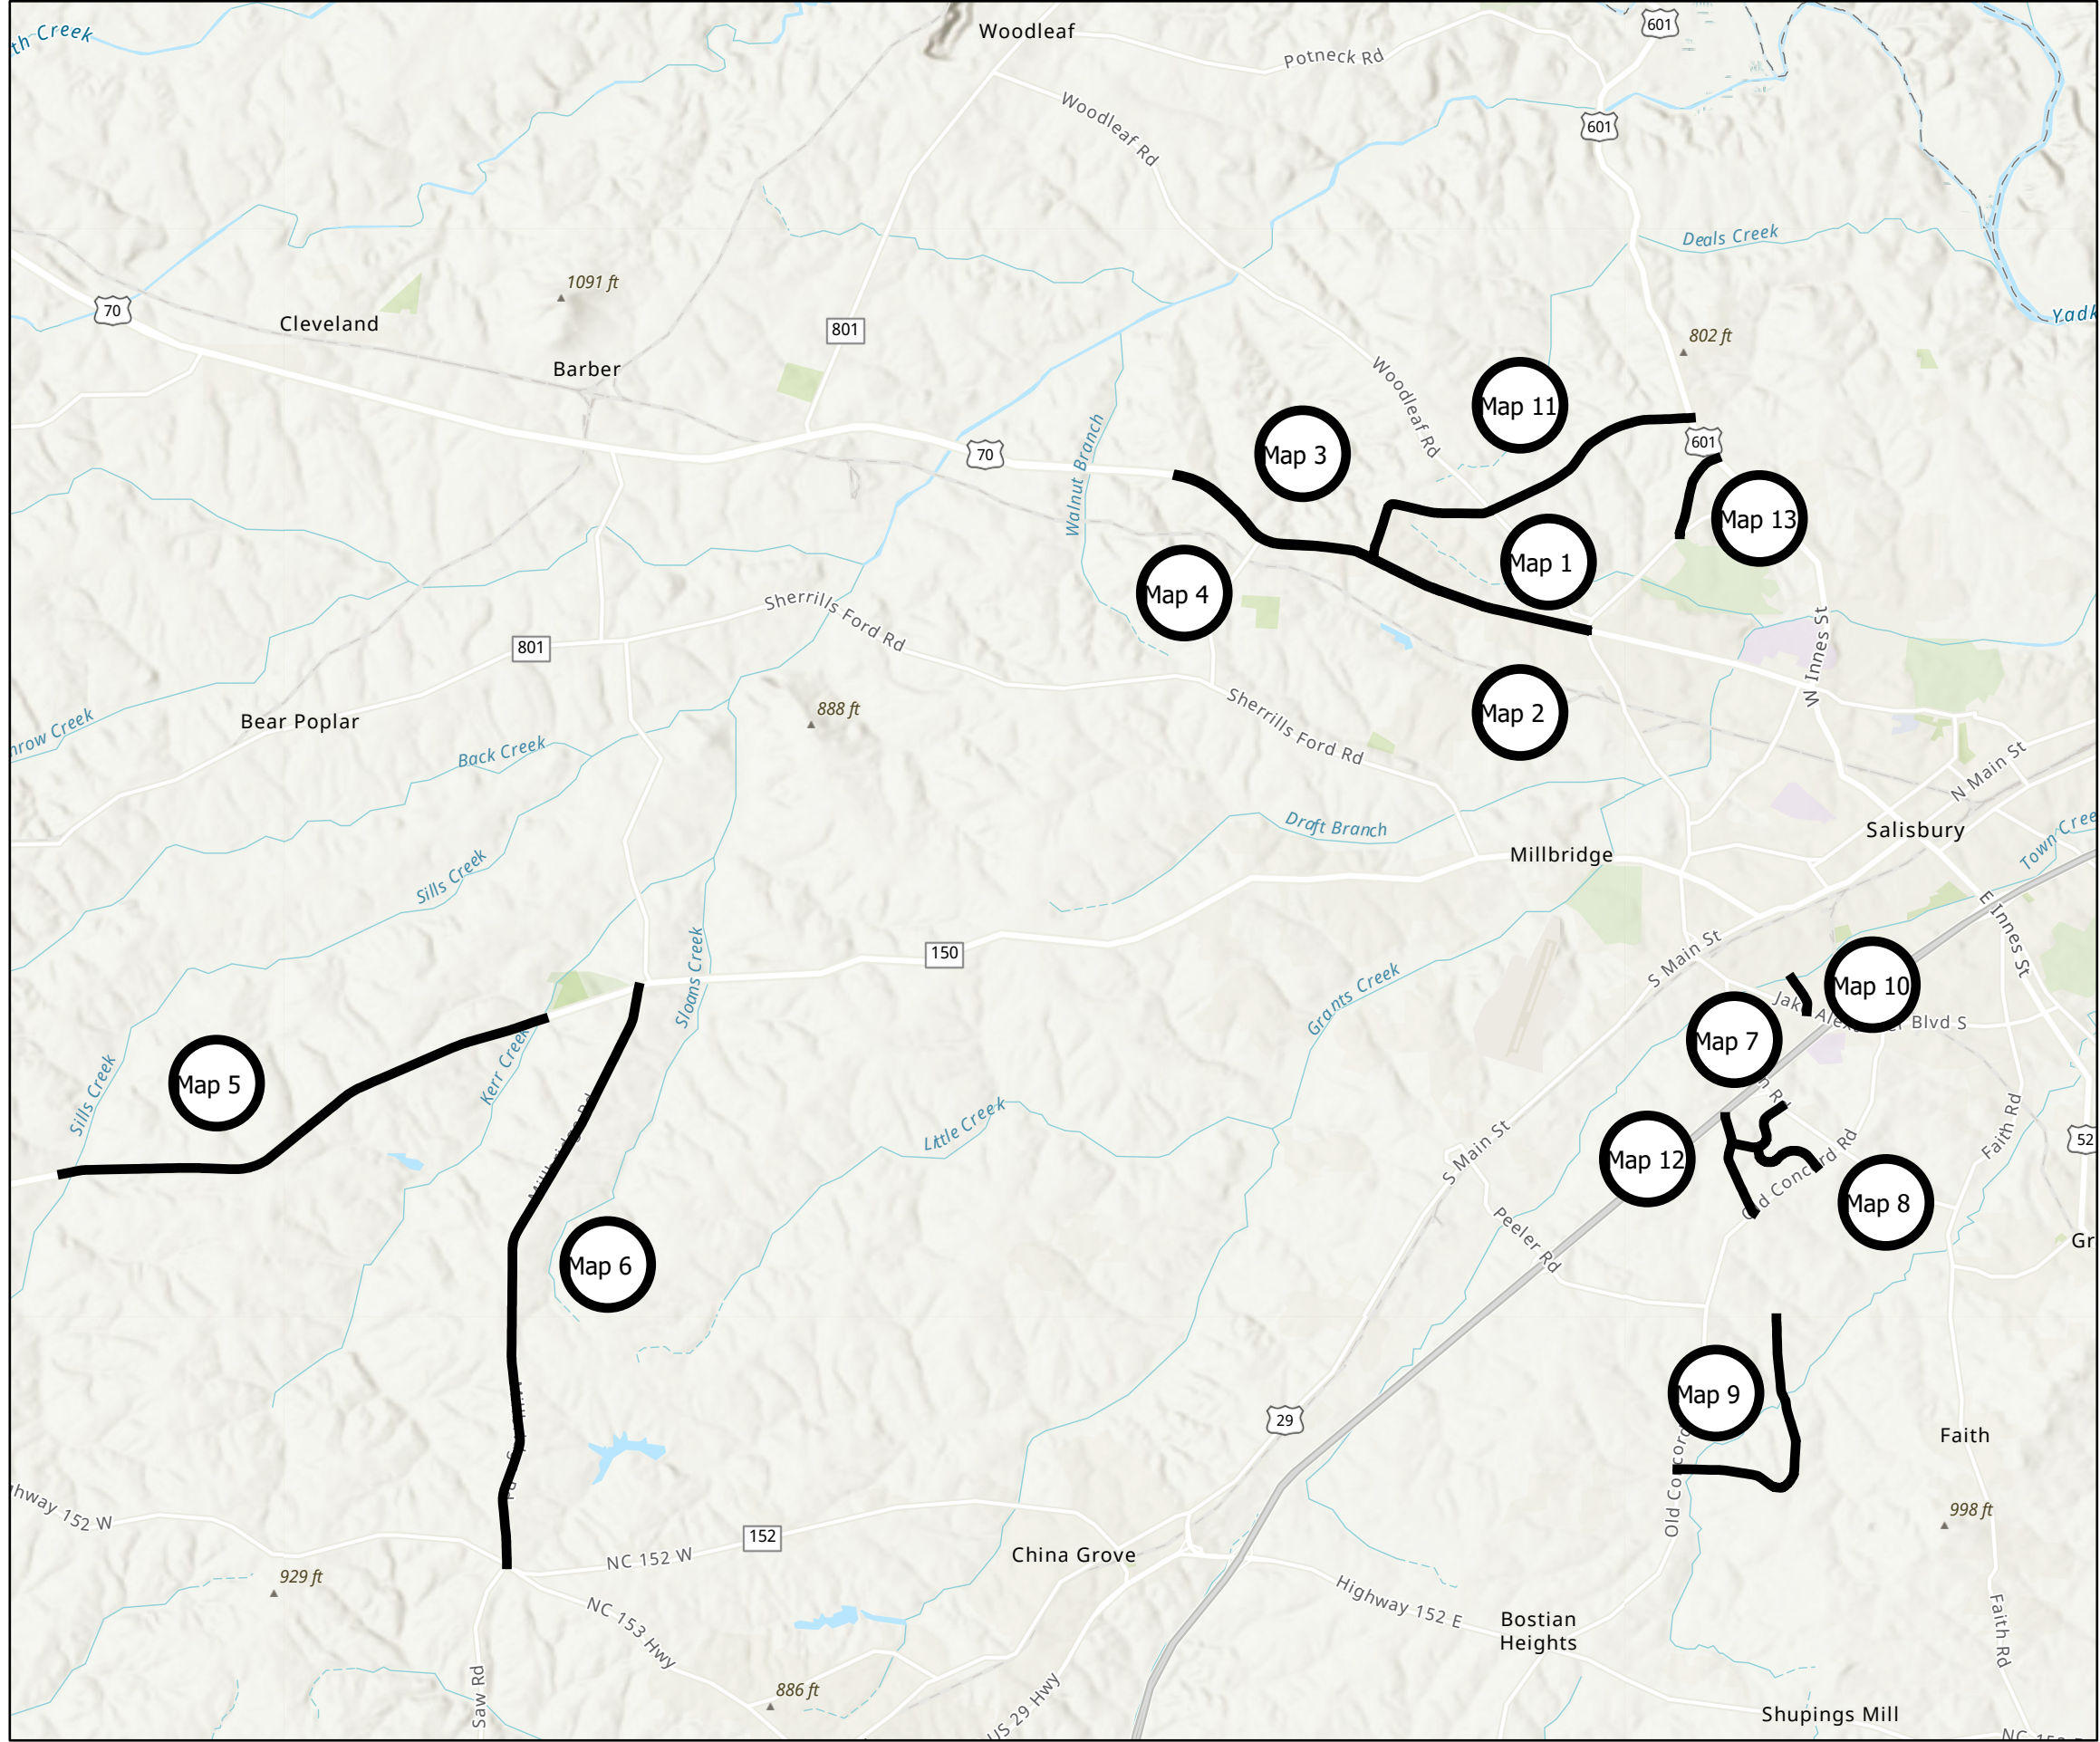

PROJECT REFERENCE NO.	SHEET NO.
2024CPT.09.07.10801	Title Page
2024CPT.09.08.20801	

- Map 1 US70W
- Map 2 US70E
- Map 3 US70W
- Map 4 US70E
- Map 5 NC150
- Map 6 Millbridge rd SR1350
- Map 7 Summit Park Dr SR2667
- Map 8 Corporate Center Dr SR2679
- Map 9 Glover Rd SR2532
- Map 10 Klumac Rd SR2692
- Map 11 Enon Ch Rd SR1944
- Map 12 E Ritchie Rd SR2574
- Map 13 White Farm Rd SR1941

Legend

— Rowan2024

ROWAN COUNTY
NORTH CAROLINA