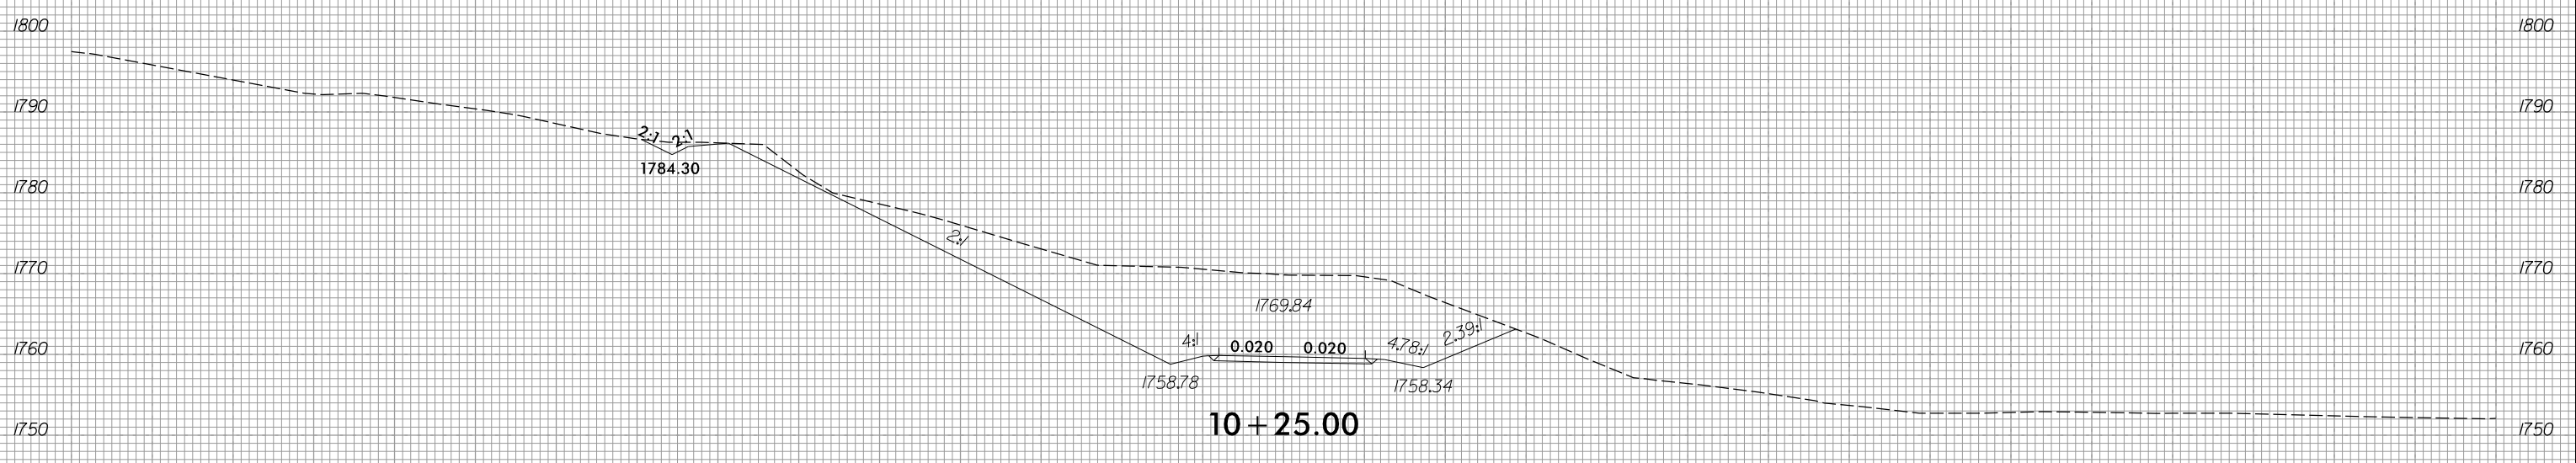

150 140 130 120 110 100 90 80 70 60 50 40 30 20 10 0 10 20 30 40 50 60 70 80 90 100 110 120 130 140 150

150 140 130 120 110 100 90 80 70 60 50 40 30 20 10 0 10 20 30 40 50 60 70 80 90 100 110 120 130 140 150

DR29