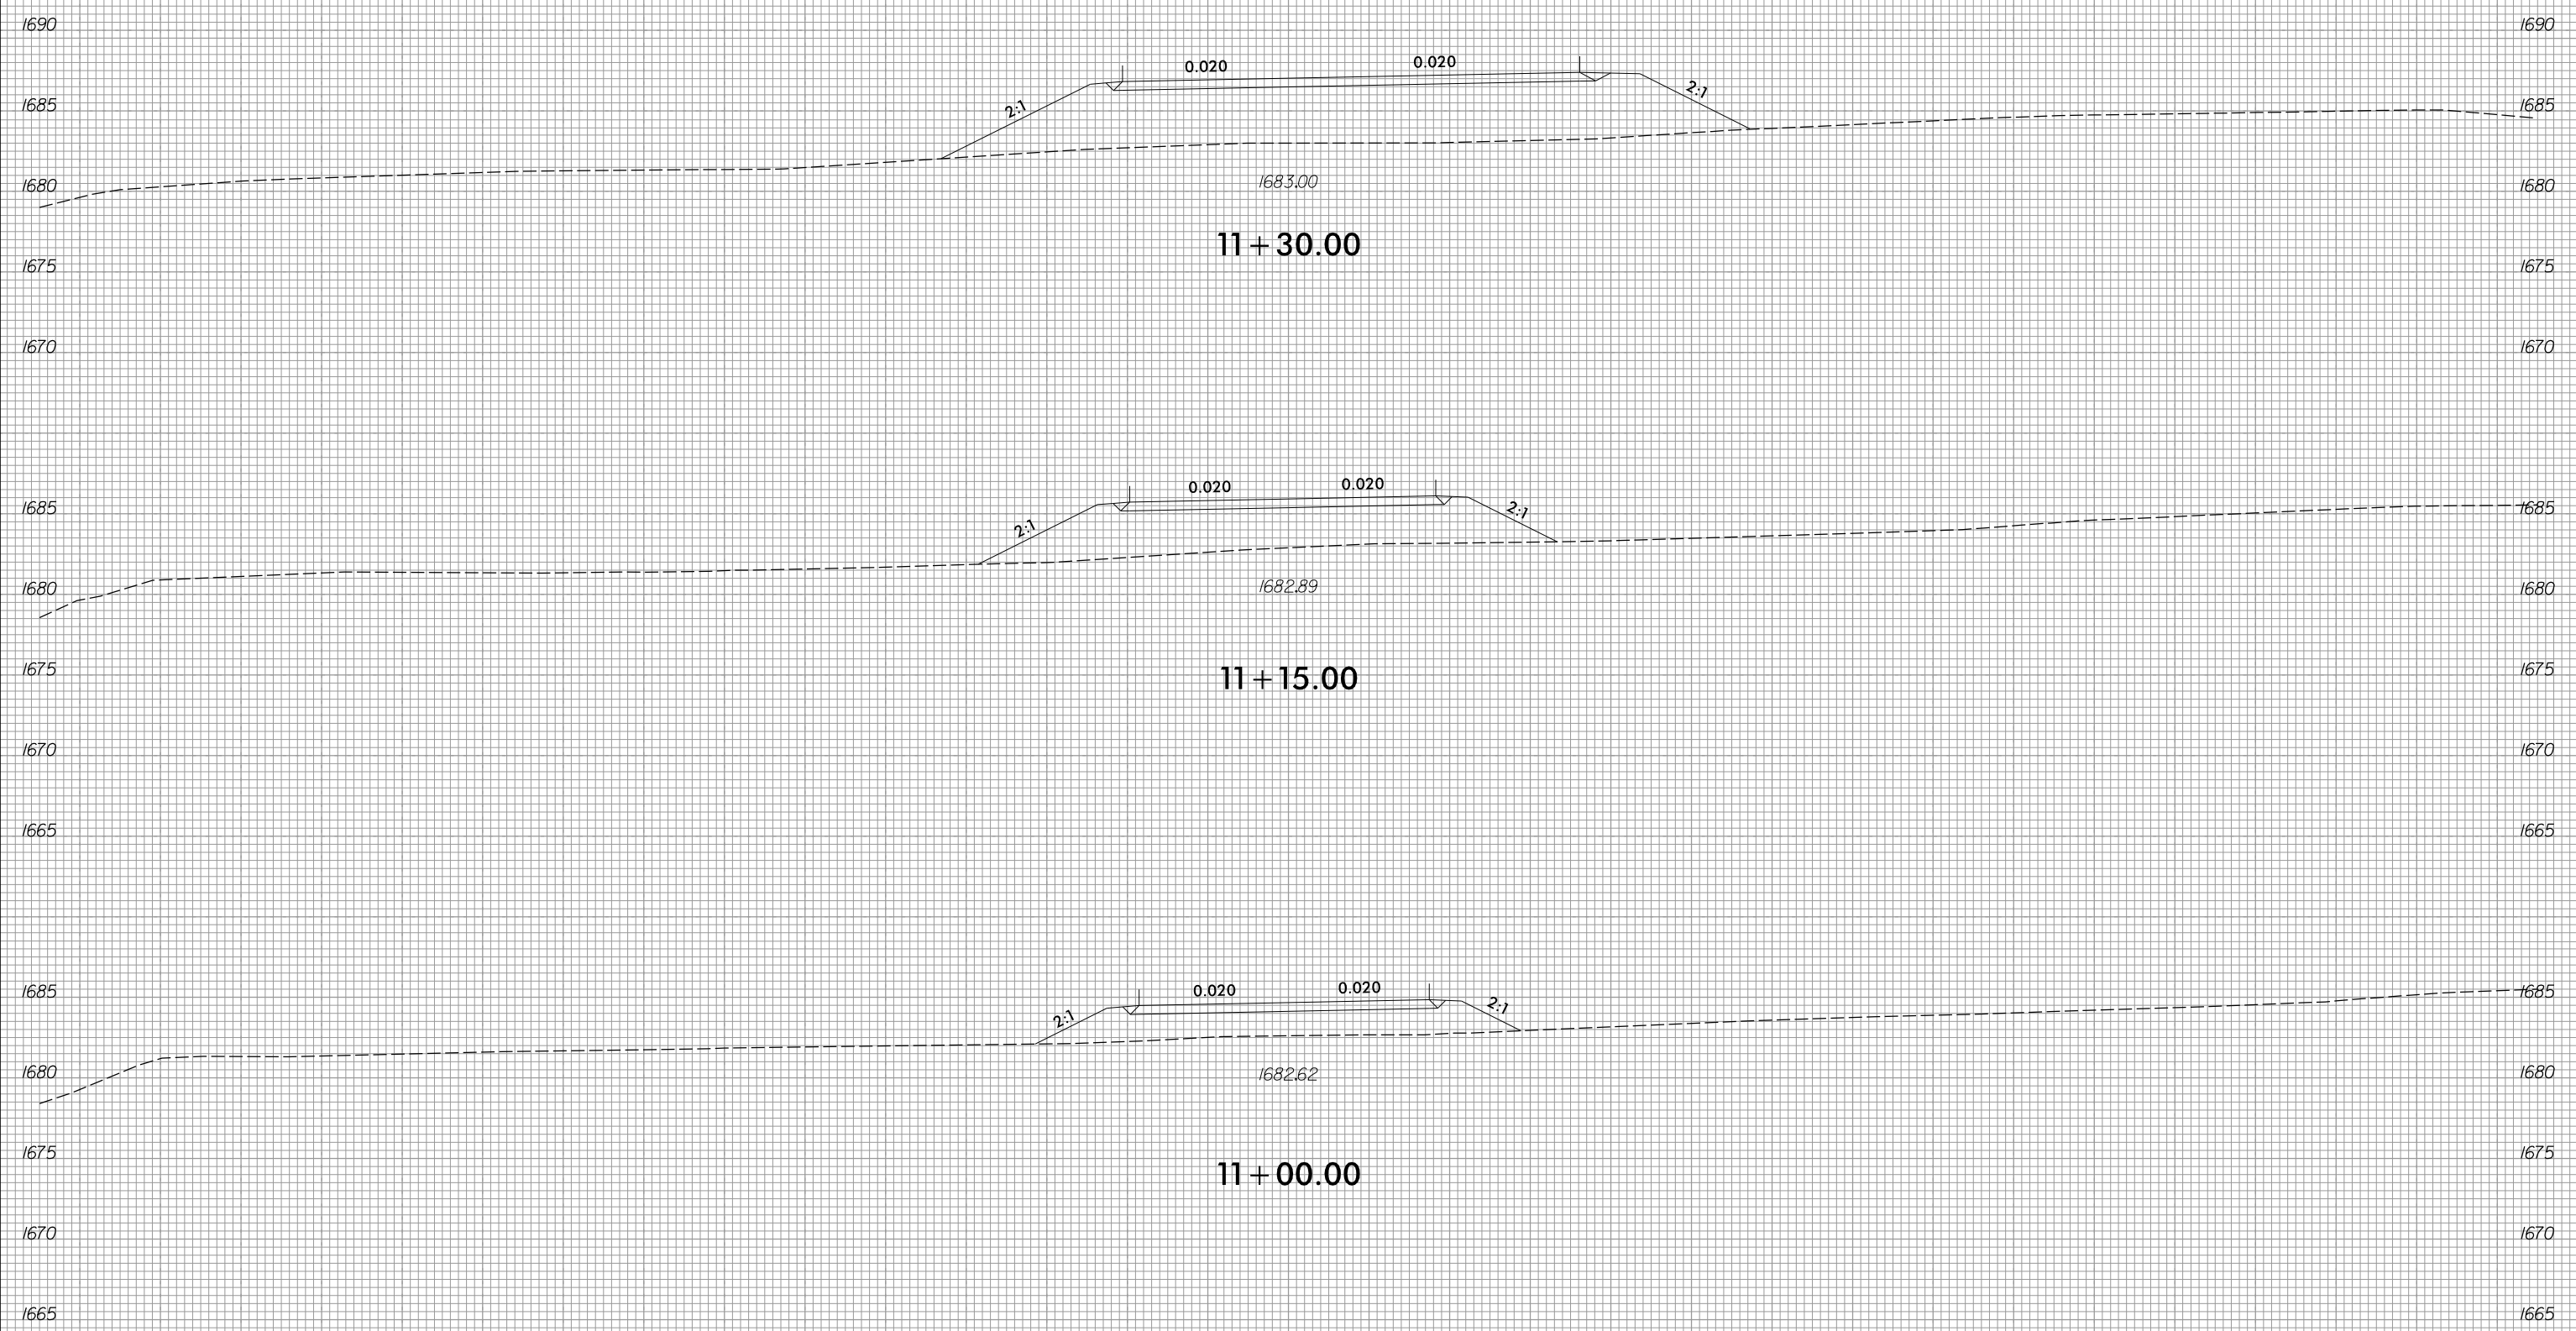

75 70 65 60 55 50 45 40 35 30 25 20 15 10 5 0 5 10 15 20 25 30 35 40 45 50 55 60 65 70 75

-DR26-