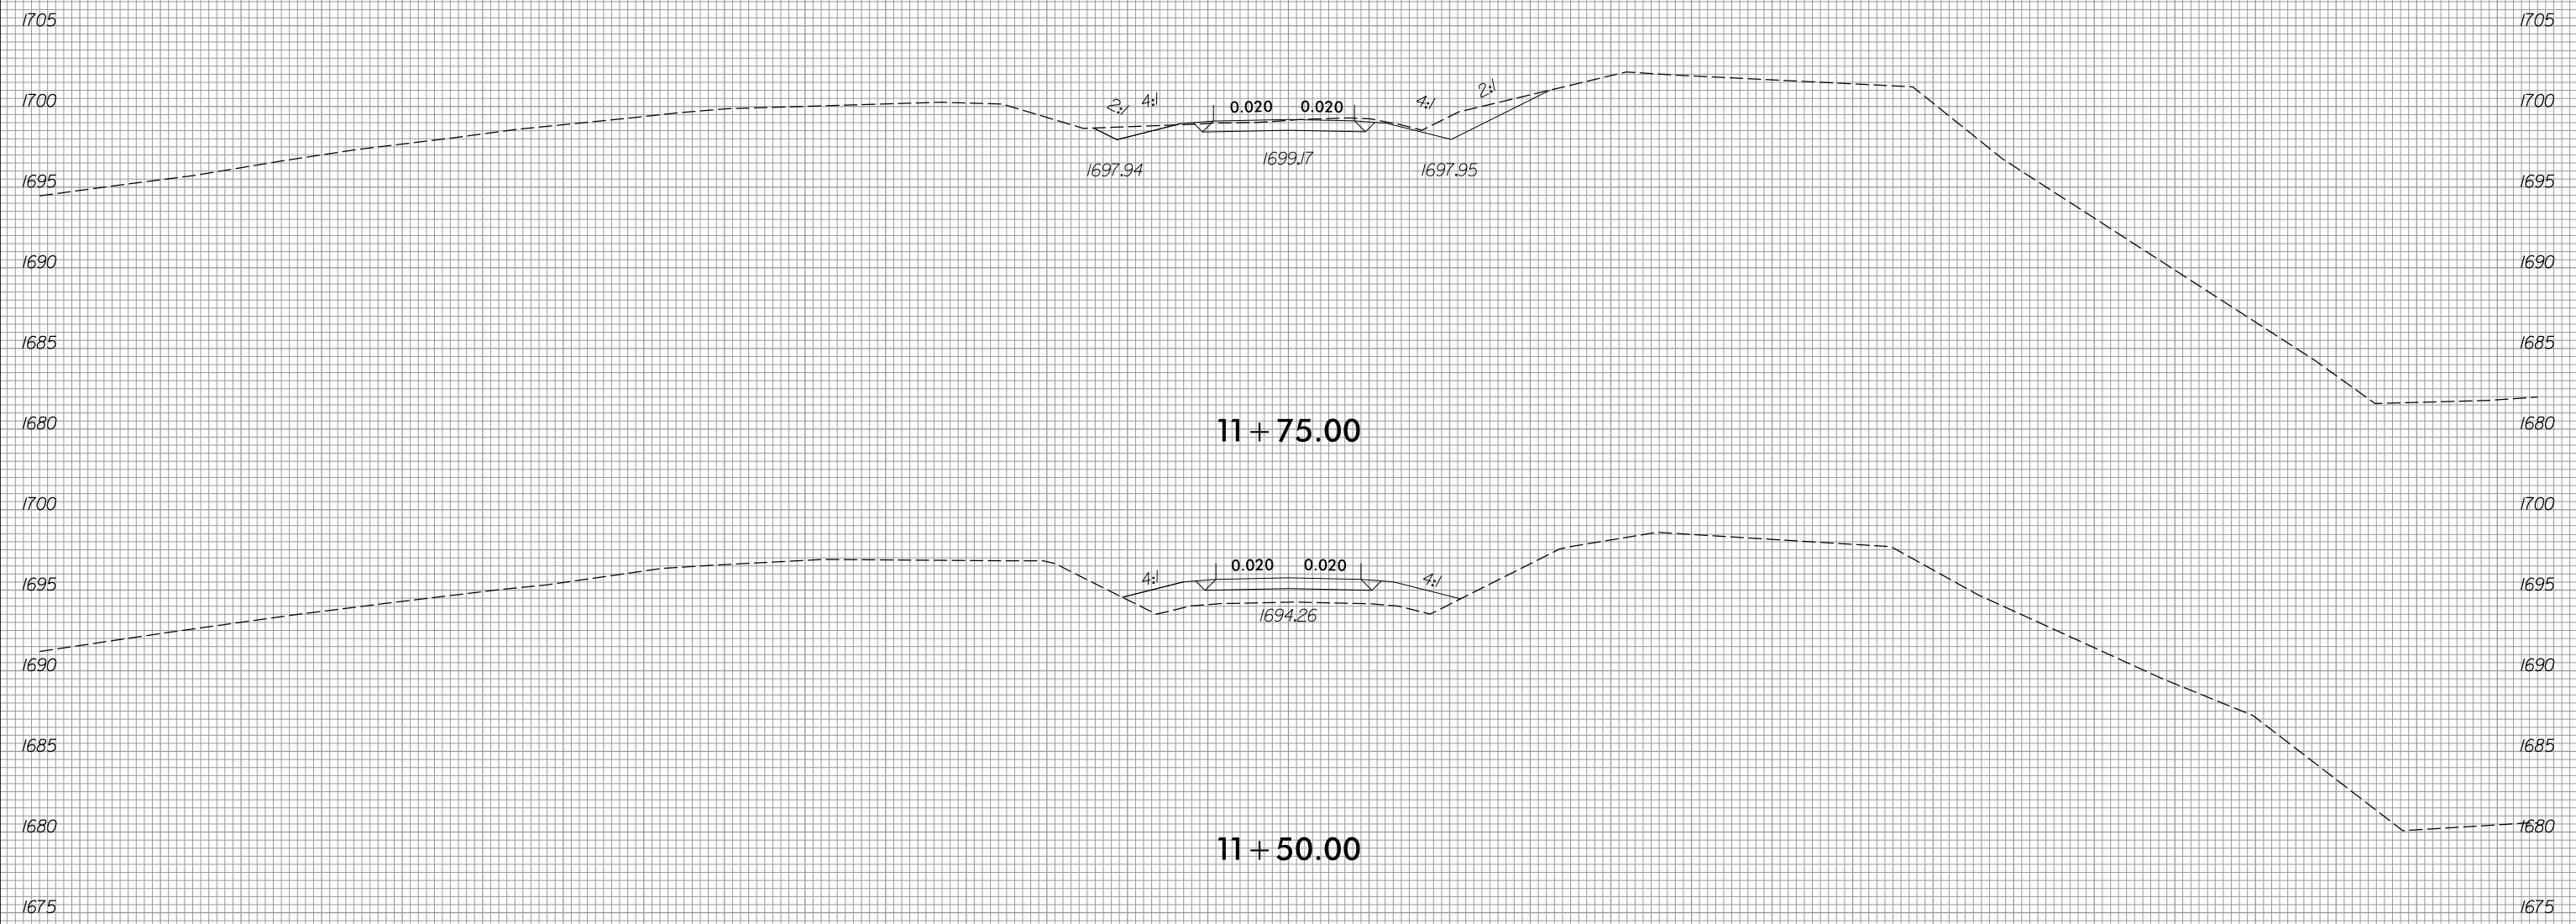

75 70 65 60 55 50 45 40 35 30 25 20 15 10 5 0 5 10 15 20 25 30 35 40 45 50 55 60 65 70 75

-DR18B-