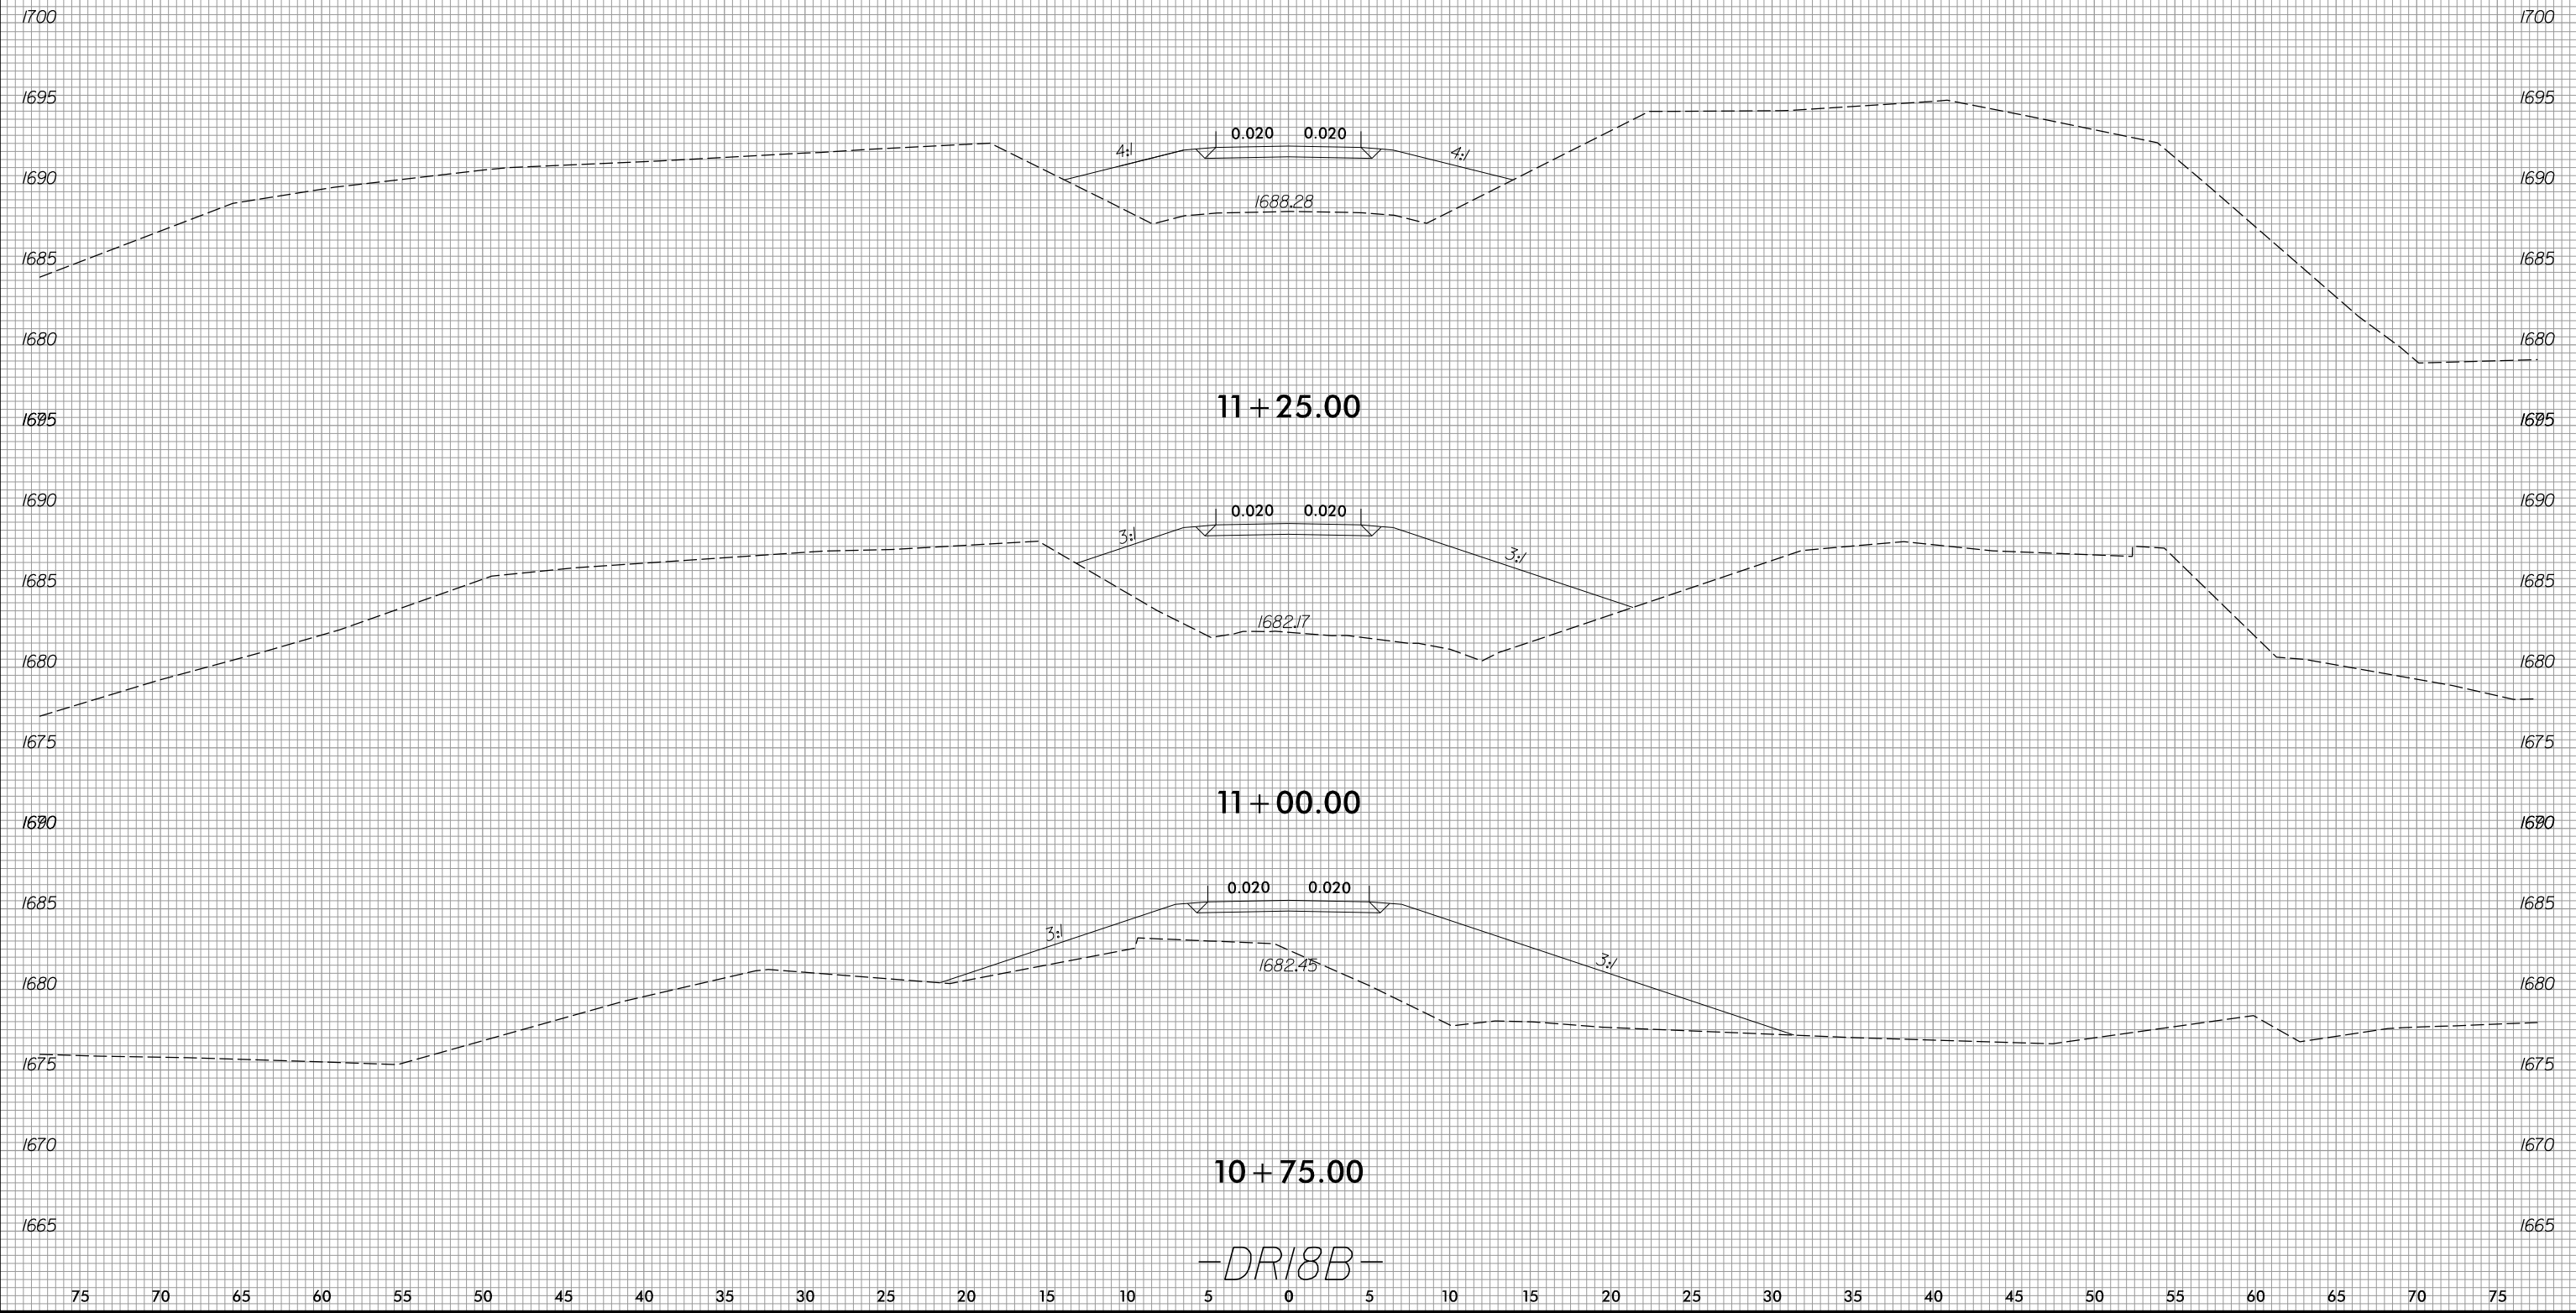

75 70 65 60 55 50 45 40 35 30 25 20 15 10 5 0 5 10 15 20 25 30 35 40 45 50 55 60 65 70 75

—DR18B—