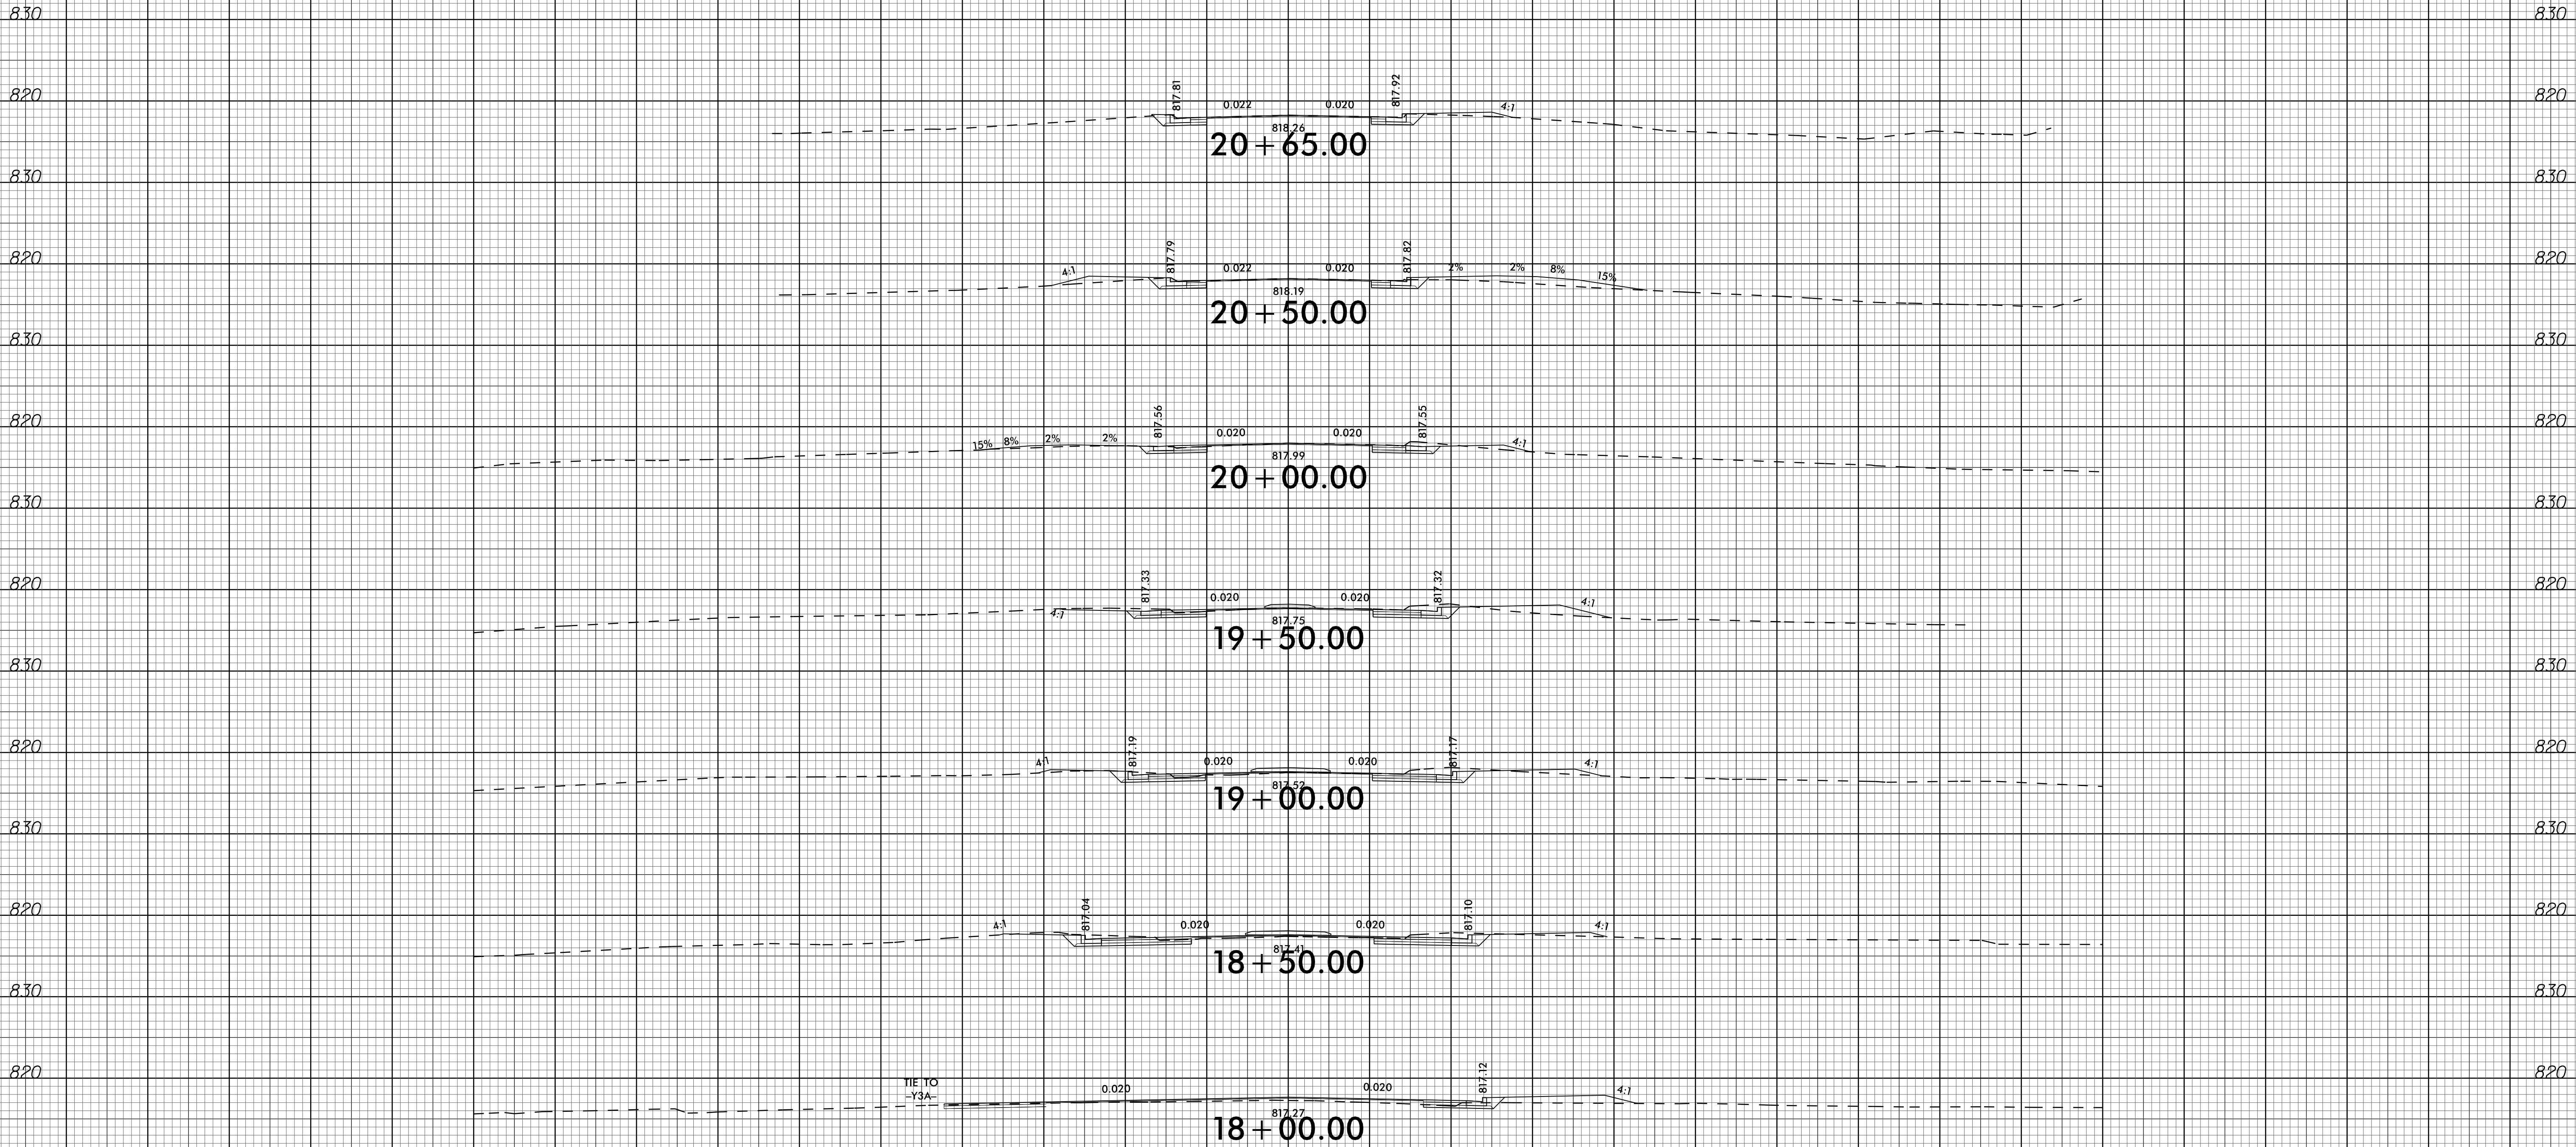

6/23/16

150 140 130 120 110 100 90 80 70 60 50 40 30 20 10 0 10 20 30 40 50 60 70 80 90 100 110 120 130 140 150

13-MAR-2023 13:49
S:\PROJECTS\2023\C-5621_Rdy_xpl.L.dgn
S:\PROJECTS\2023\C-5621_Rdy_xpl.L.dgn

150 140 130 120 110 100 90 80 70 60 50 40 30 20 10 0 10 20 30 40 50 60 70 80 90 100 110 120 130 140 150