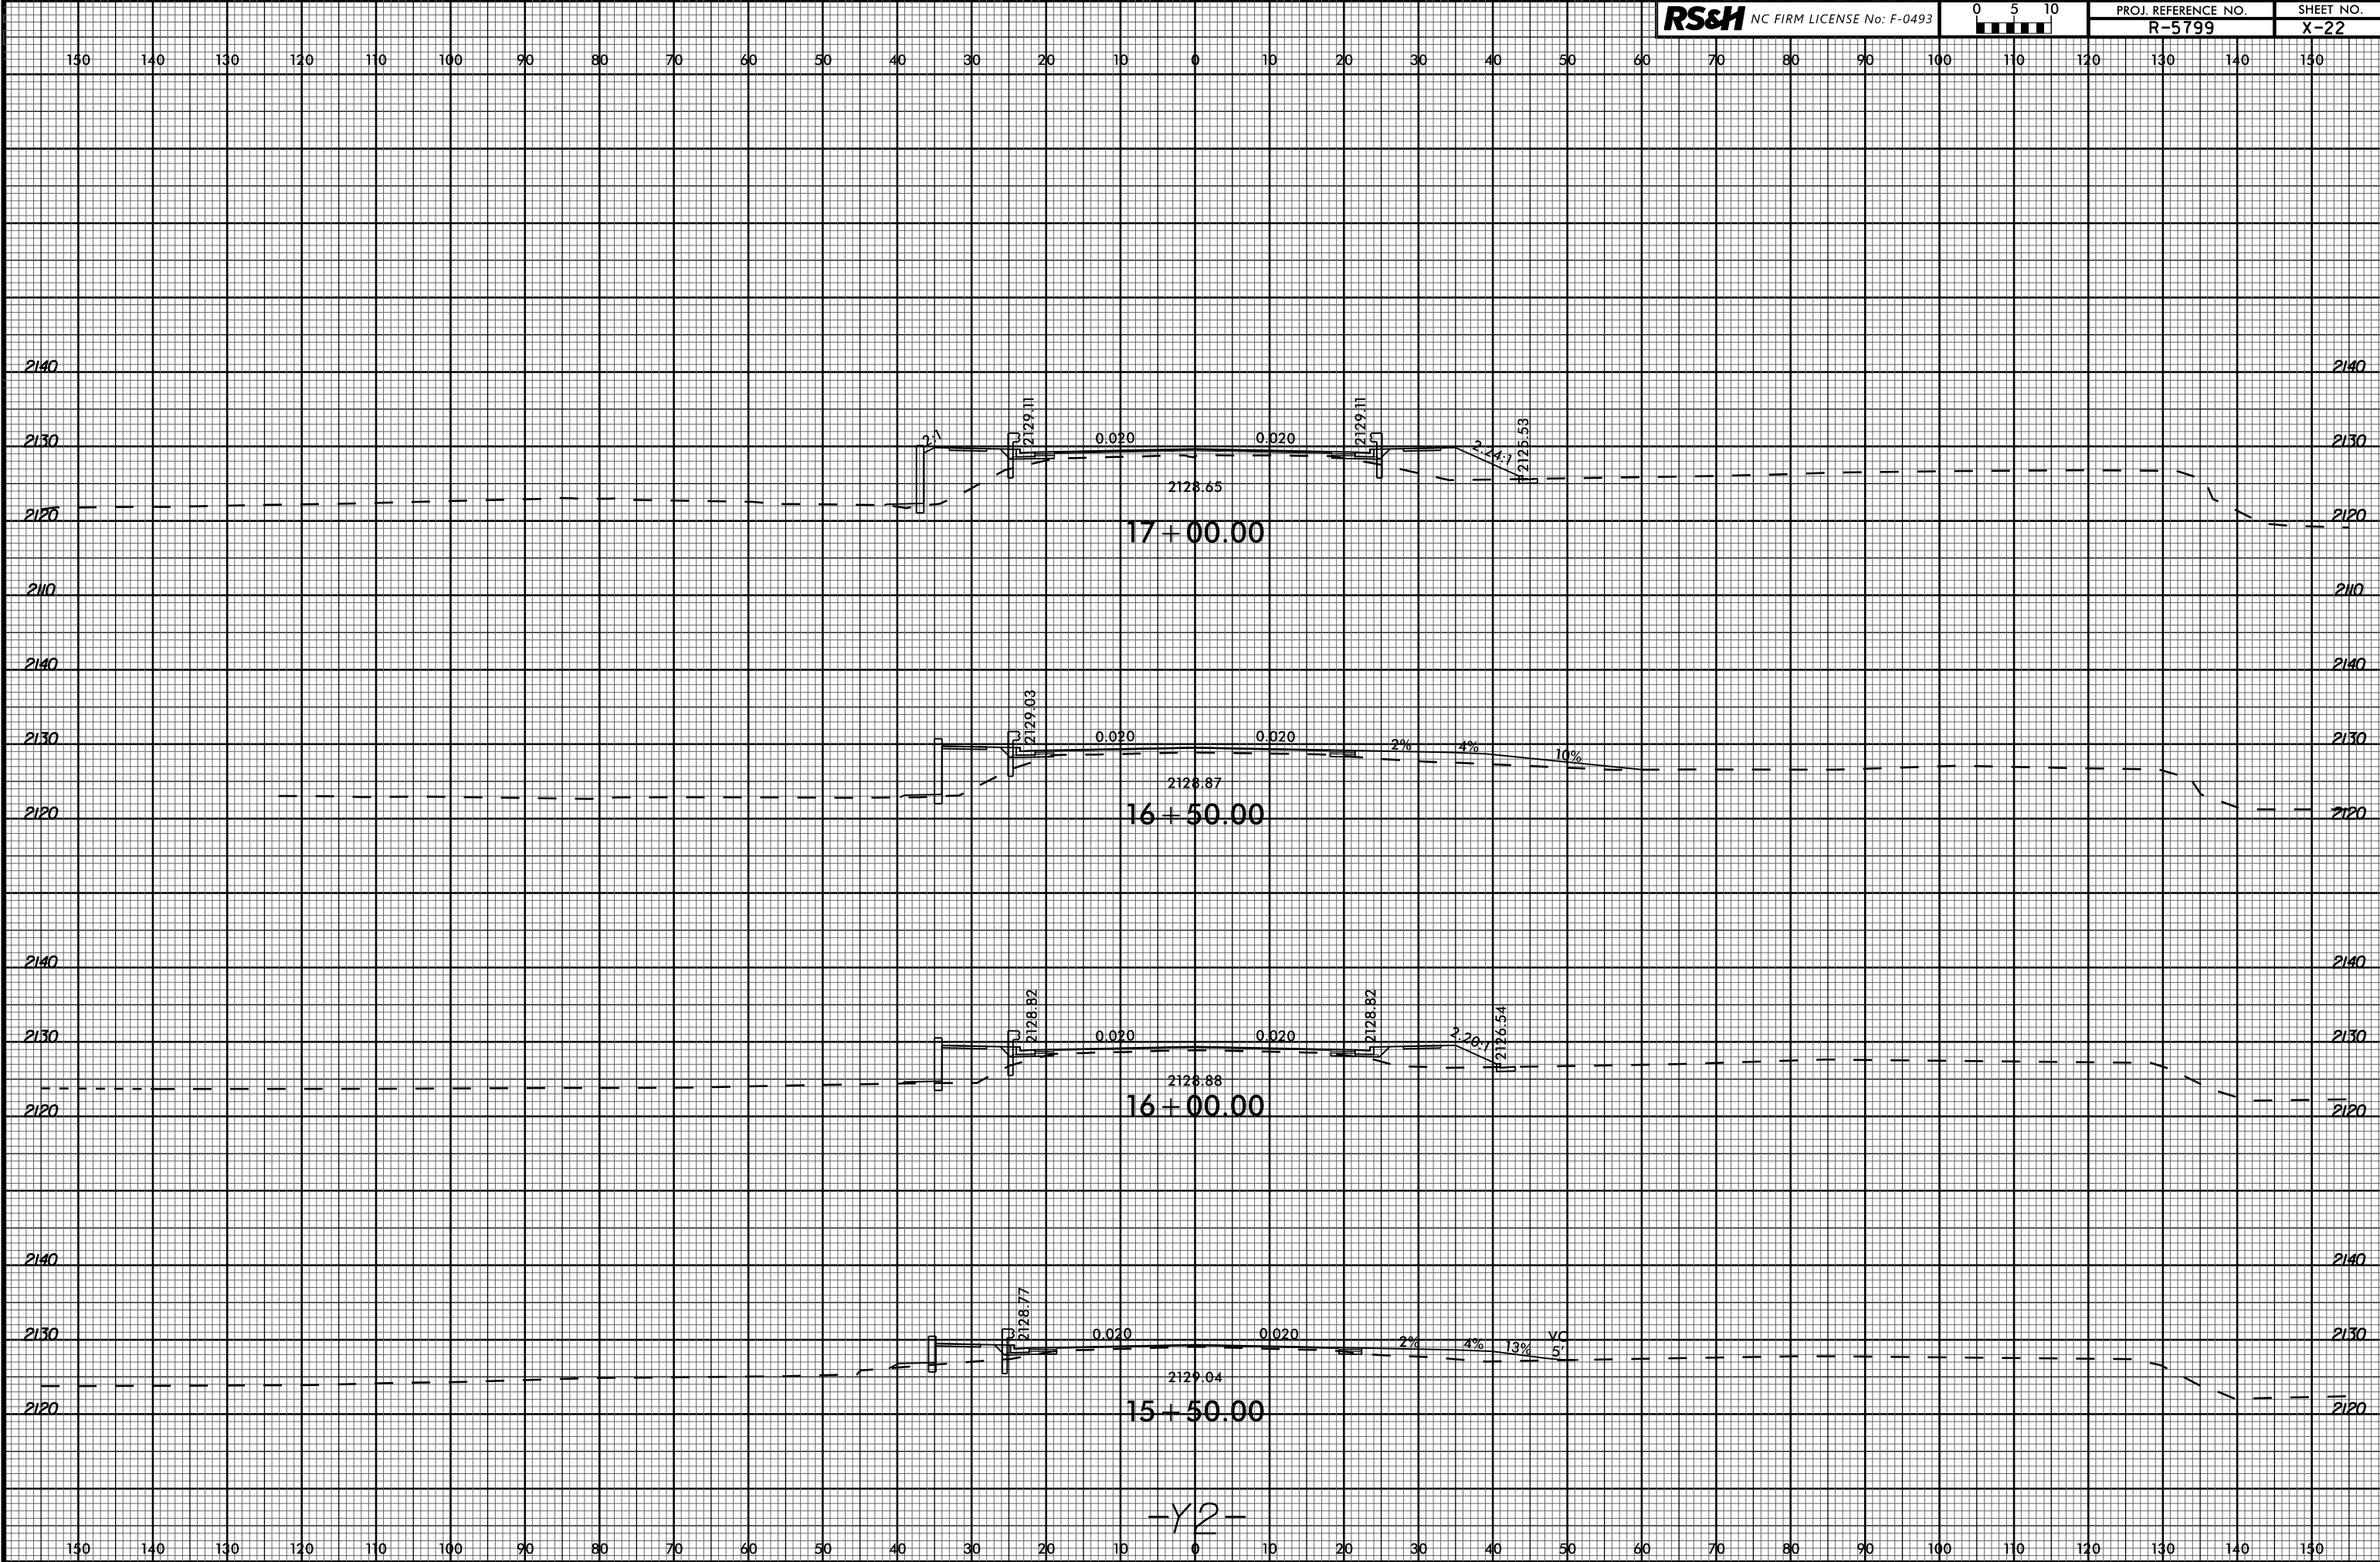

6/23/16

05-MAY-2023 17:09
R:\Projects\16500\16500-Order Modeling\165799_Rdu_xpl_Y2.dgn
\$\$\$\$\$USERNAME\$\$\$\$\$

-Y2-