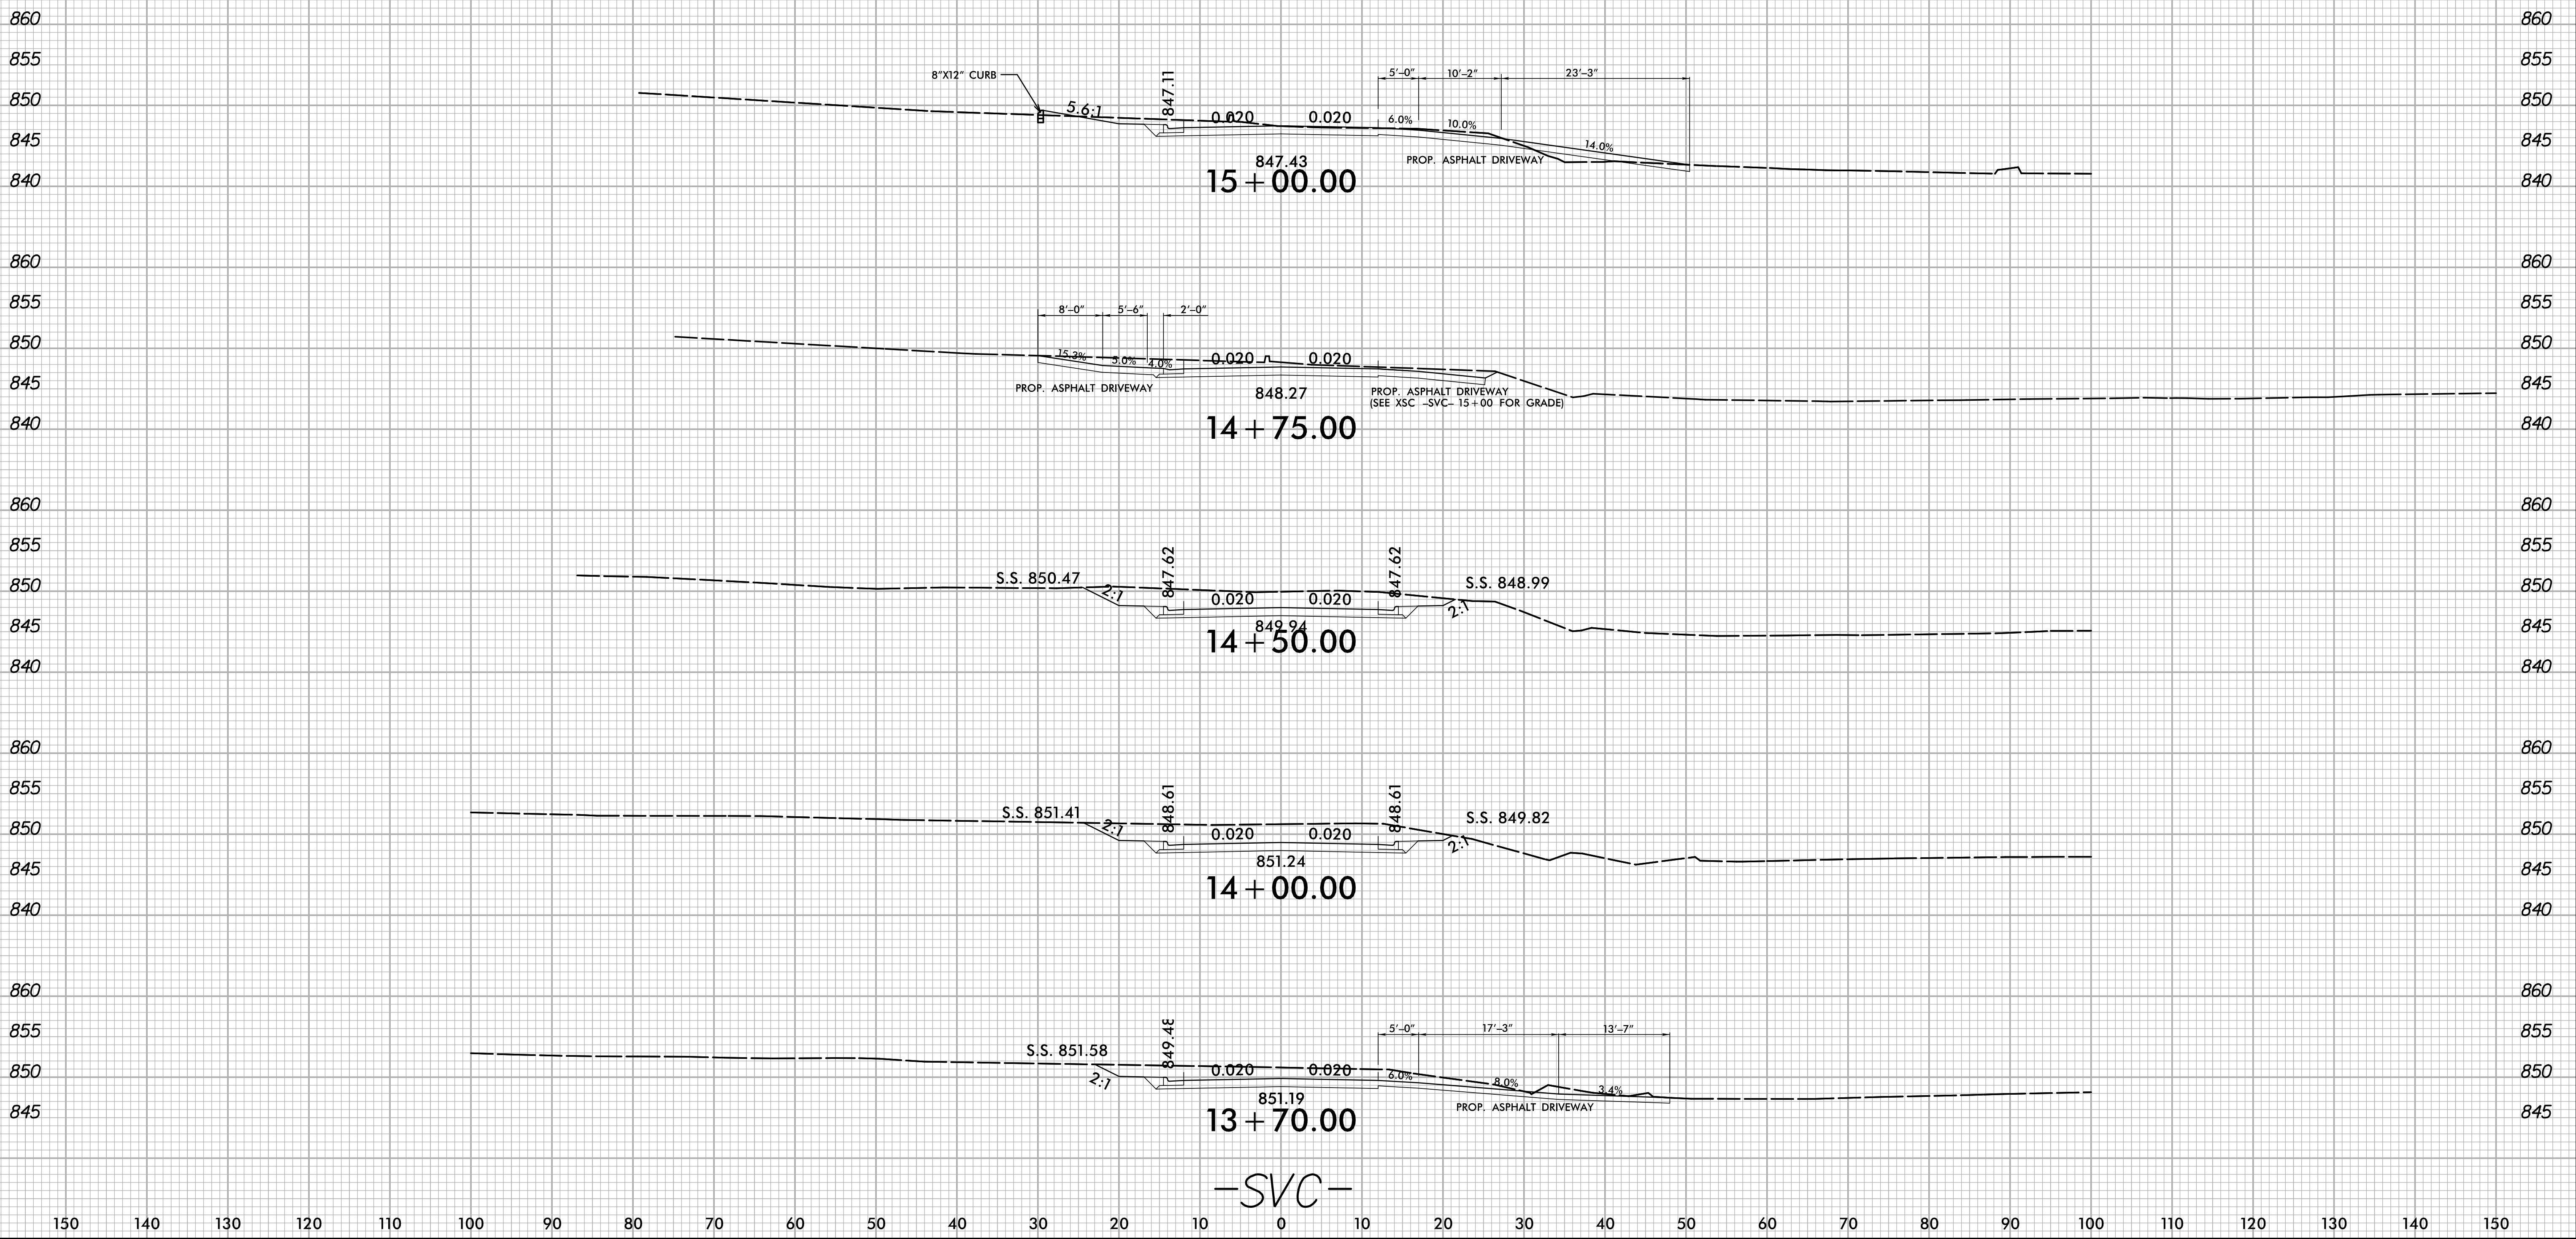

8/23/99

150 140 130 120 110 100 90 80 70 60 50 40 30 20 10 0 10 20 30 40 50 60 70 80 90 100 110 120 130 140 150

4/1/2023
X:\NCDD\U-5775\Roadway\XSC\U-5775_Rdy_xpl_SVC.dgn
User: smblvln