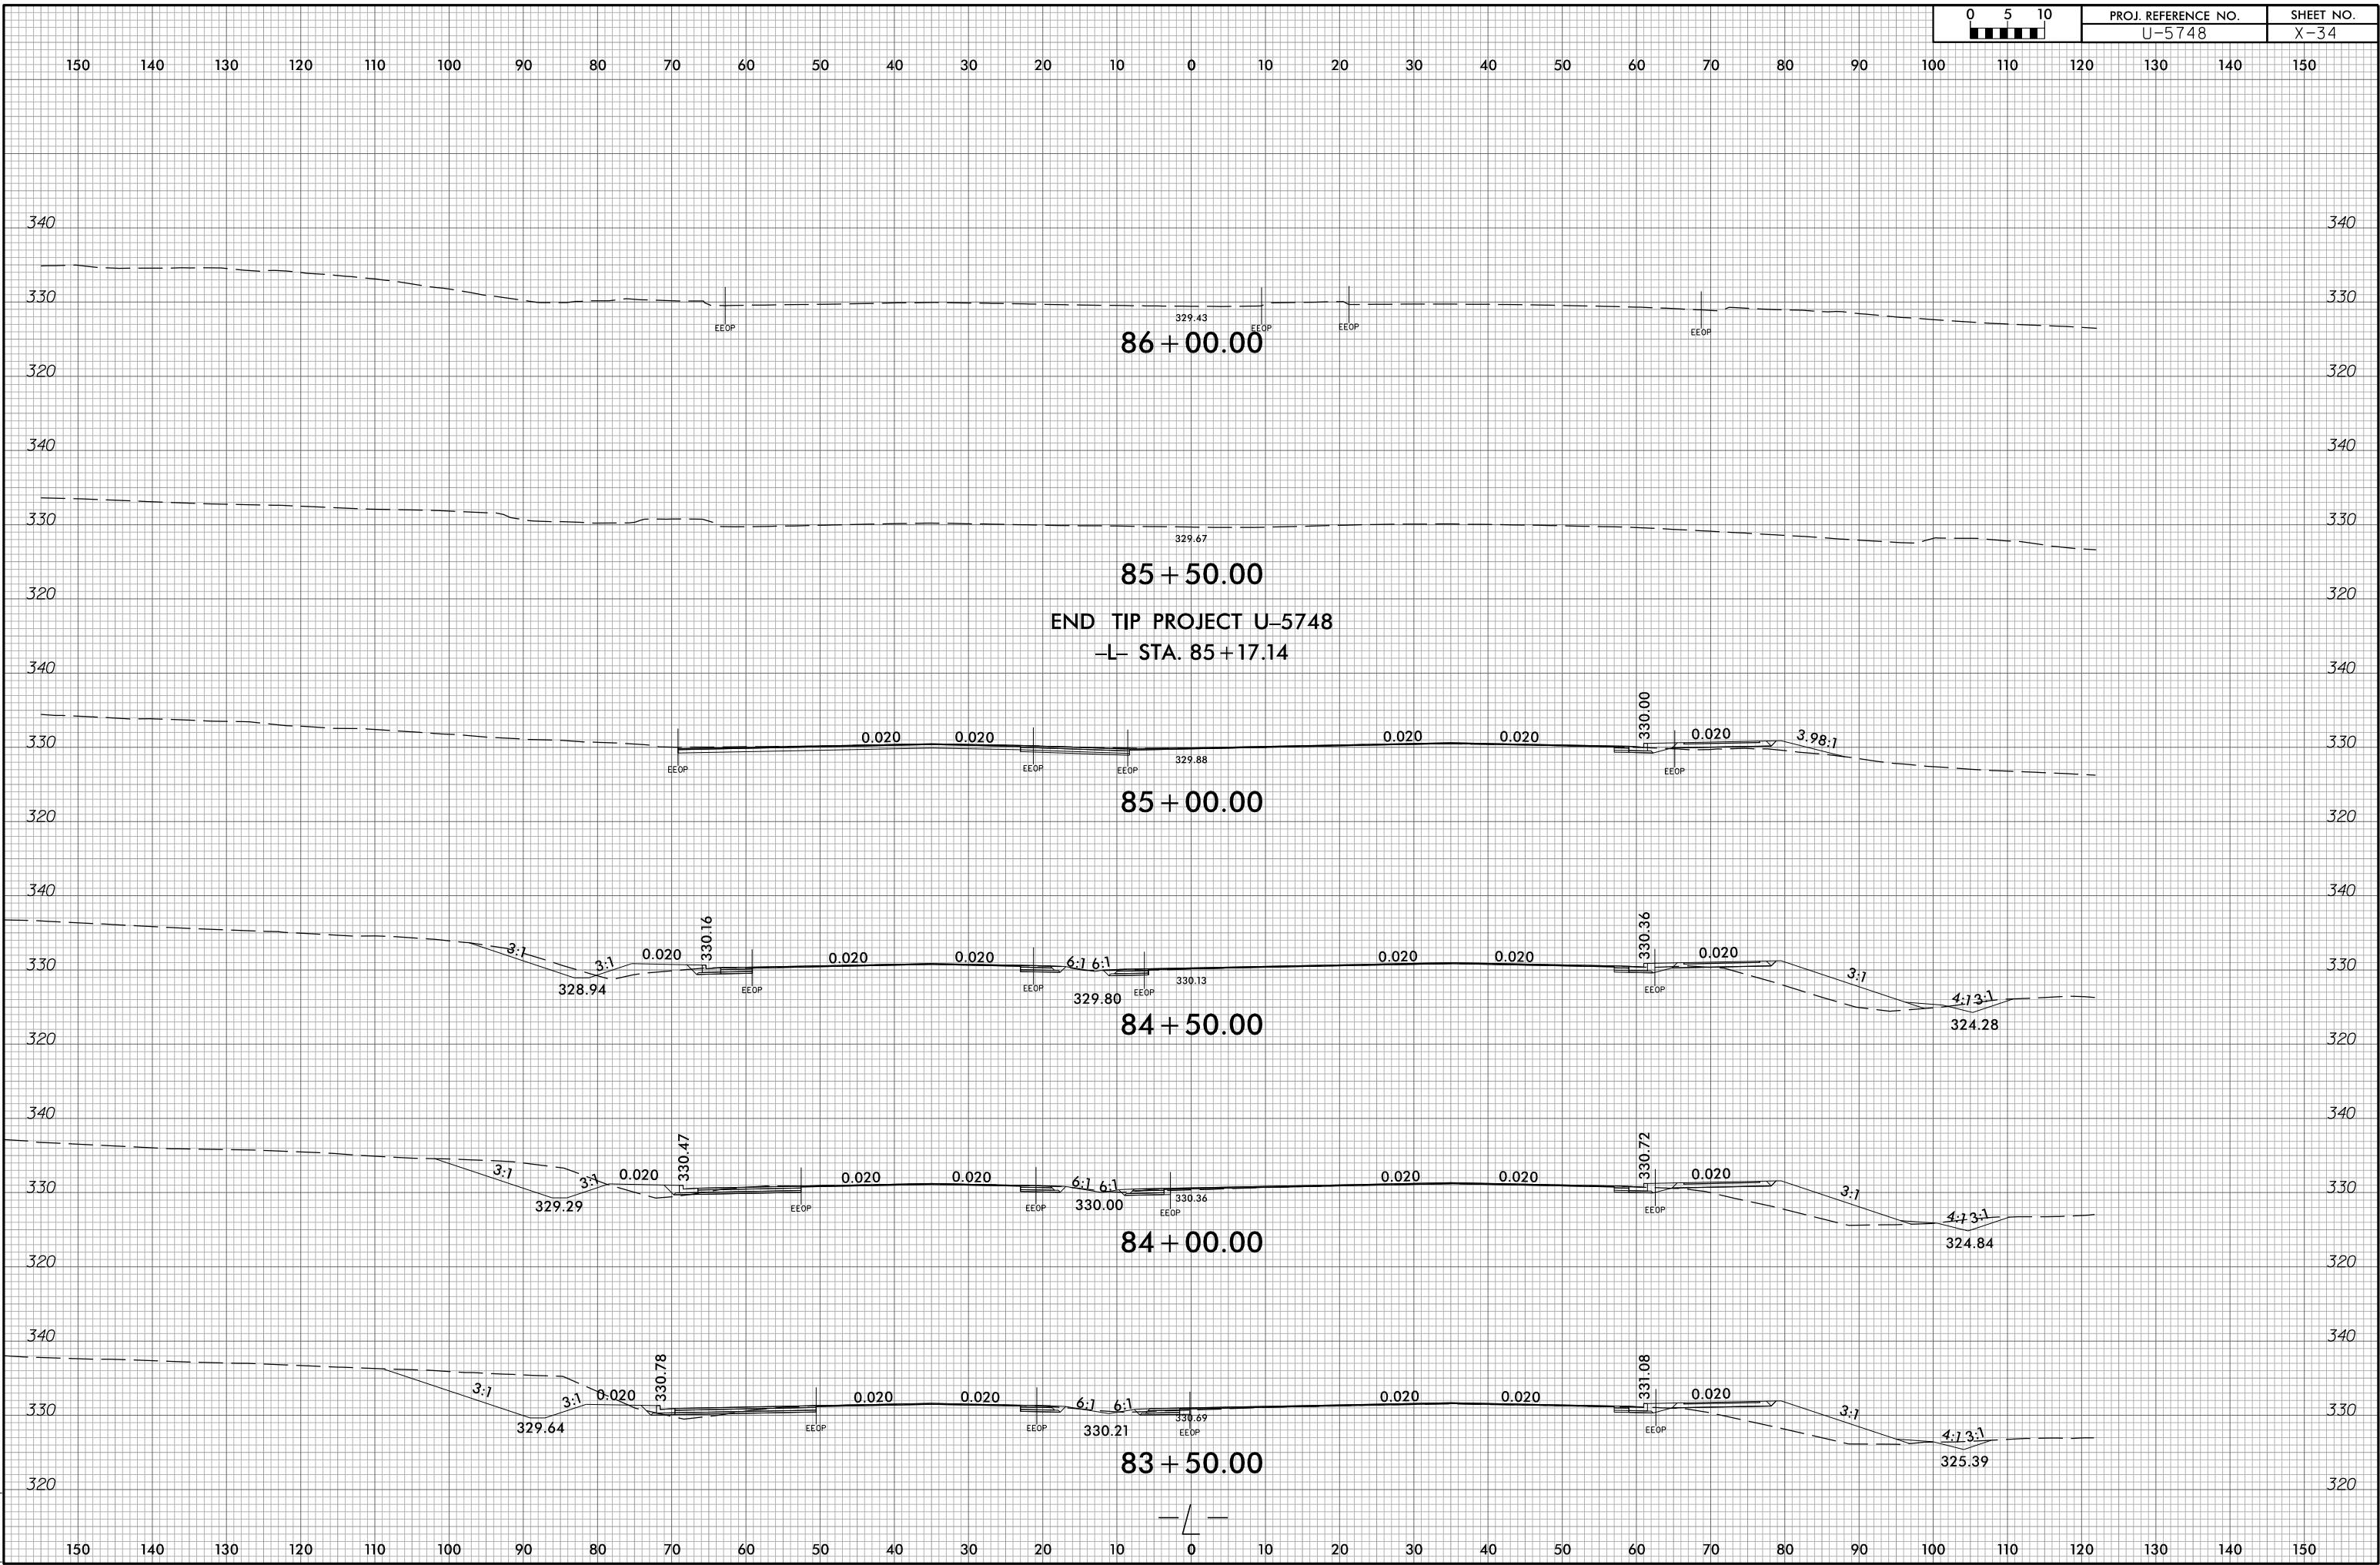

6/23/16

2/2/2023
U-5748_Rd.dwg
patrick.meperson