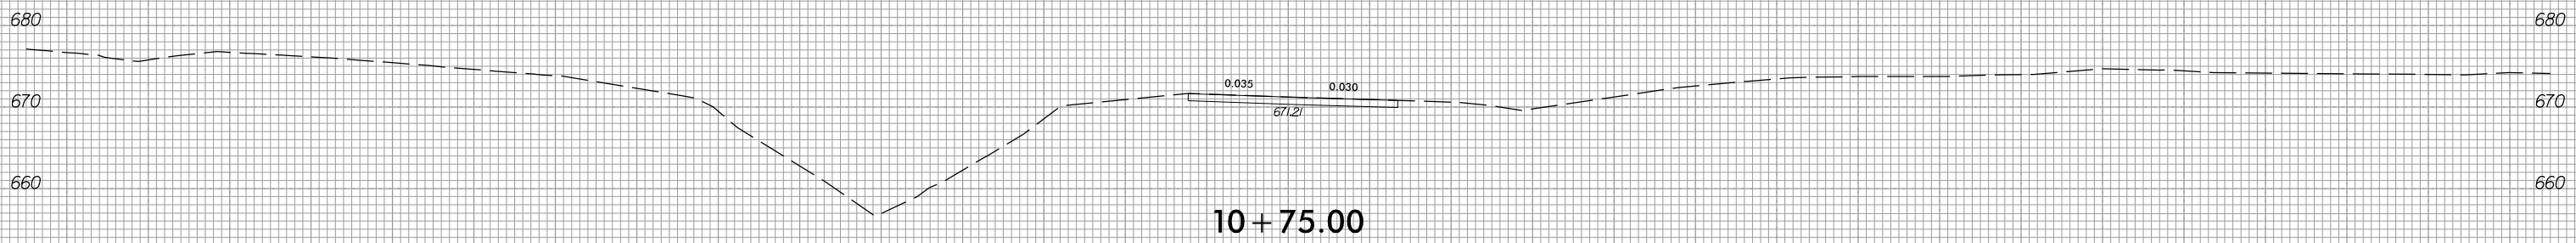

6/23/16

PROJ. REFERENCE NO.	SHEET NO.
R-2707E	X-371

150 140 130 120 110 100 90 80 70 60 50 40 30 20 10 0 10 20 30 40 50 60 70 80 90 100 110 120 130 140 150

-PVTENT2-

150 140 130 120 110 100 90 80 70 60 50 40 30 20 10 0 10 20 30 40 50 60 70 80 90 100 110 120 130 140 150