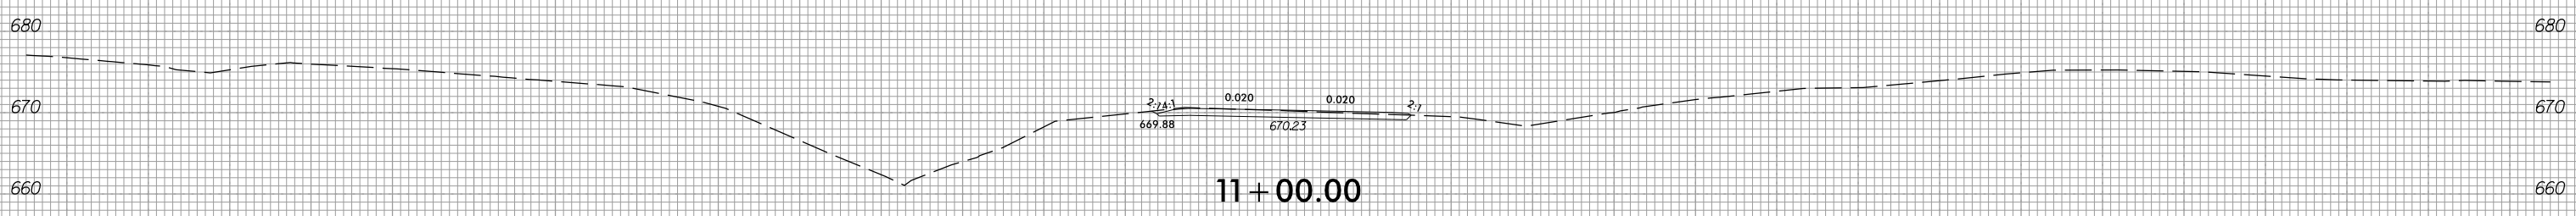

6/23/16

PROJ. REFERENCE NO.	SHEET NO.
R-2707E	X-371

150 140 130 120 110 100 90 80 70 60 50 40 30 20 10 0 10 20 30 40 50 60 70 80 90 100 110 120 130 140 150

-PVTENT2-

150 140 130 120 110 100 90 80 70 60 50 40 30 20 10 0 10 20 30 40 50 60 70 80 90 100 110 120 130 140 150