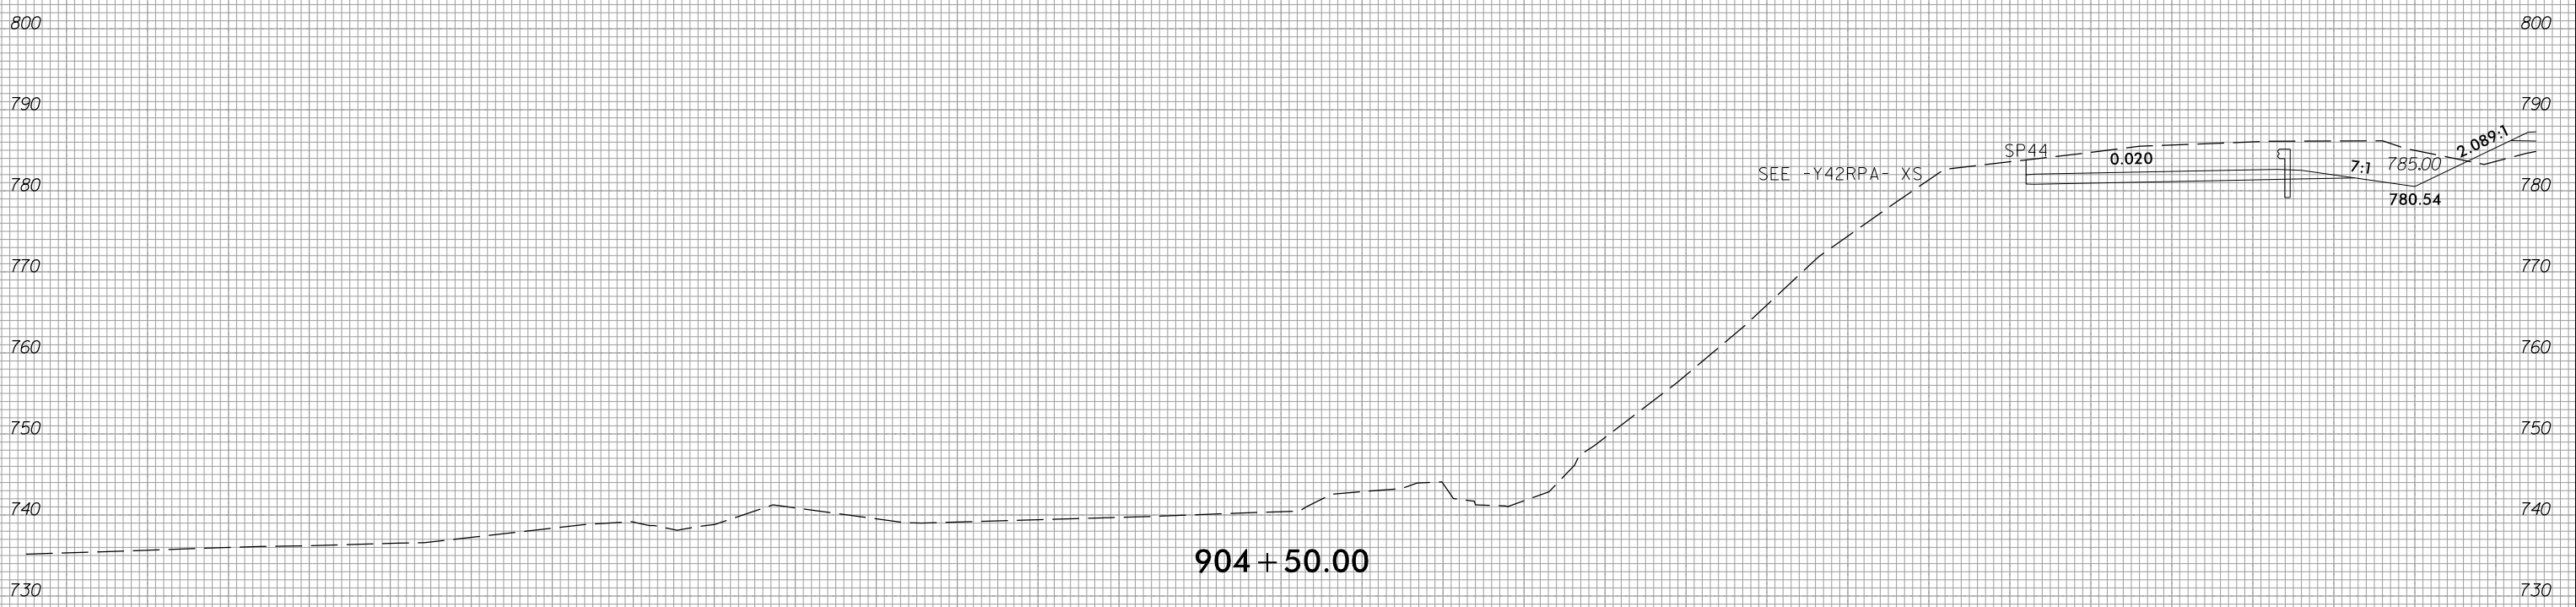

290 280 270 260 250 240 230 220 210 200 190 180 170 160 150 140 130 120 110 100 90 80 70 60 50 40 30 20 10 0 10

904 + 50.00

SEE -Y42RPA- XS

SP44

0.020

7.1

2.089:1

780.54

785.00

904 + 00.00

-L- LT

SEE -Y42RPA- XS

SP43

0.020

5.500:1

2.434:1

779.50

784.07