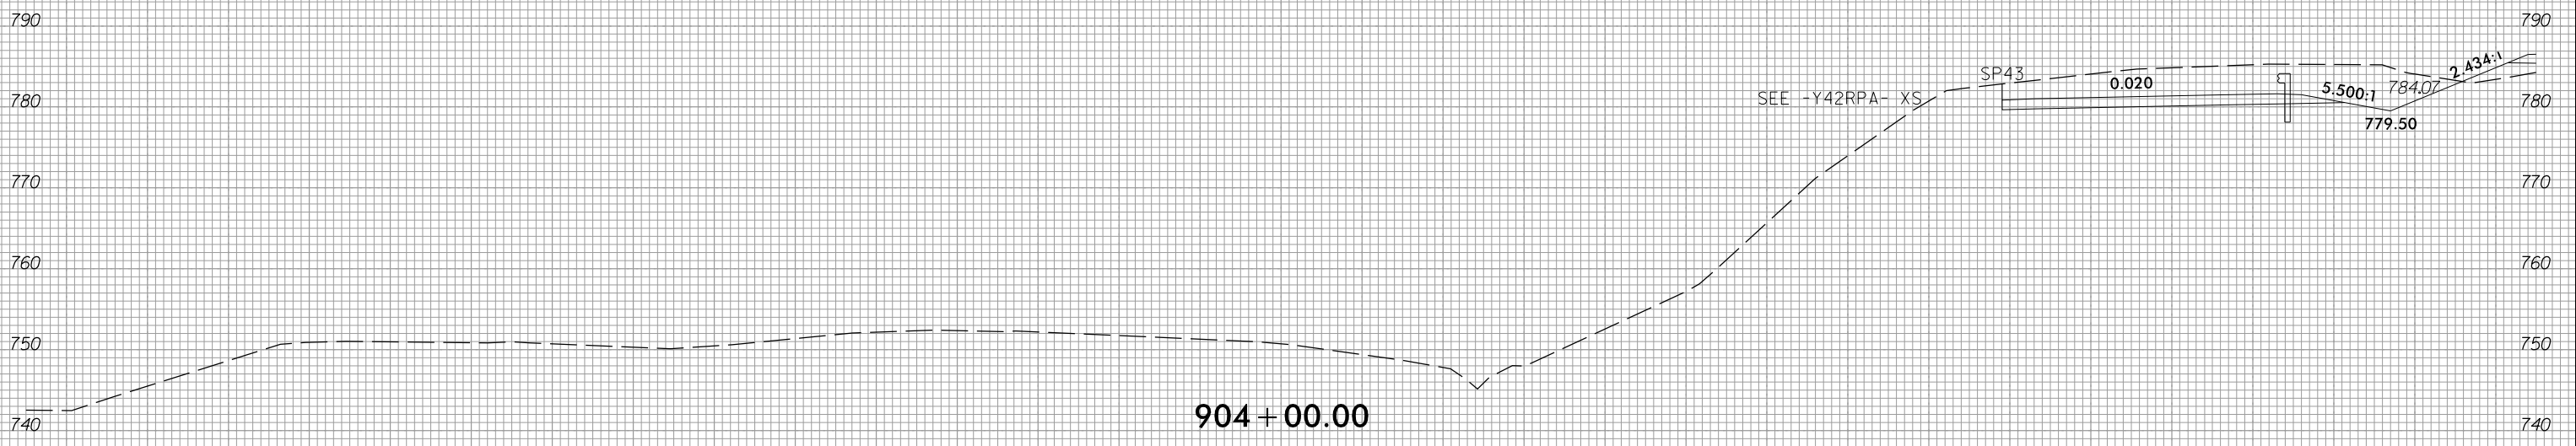

290 280 270 260 250 240 230 220 210 200 190 180 170 160 150 140 130 120 110 100 90 80 70 60 50 40 30 20 10 0 10

904 + 50.00

SEE -Y42RPA- XS

SP44

0.020

7.1

2.089:1

780.54

785.00

904 + 00.00

-L- LT

SEE -Y42RPA- XS

SP43

0.020

5.500:1

2.434:1

779.50

784.07