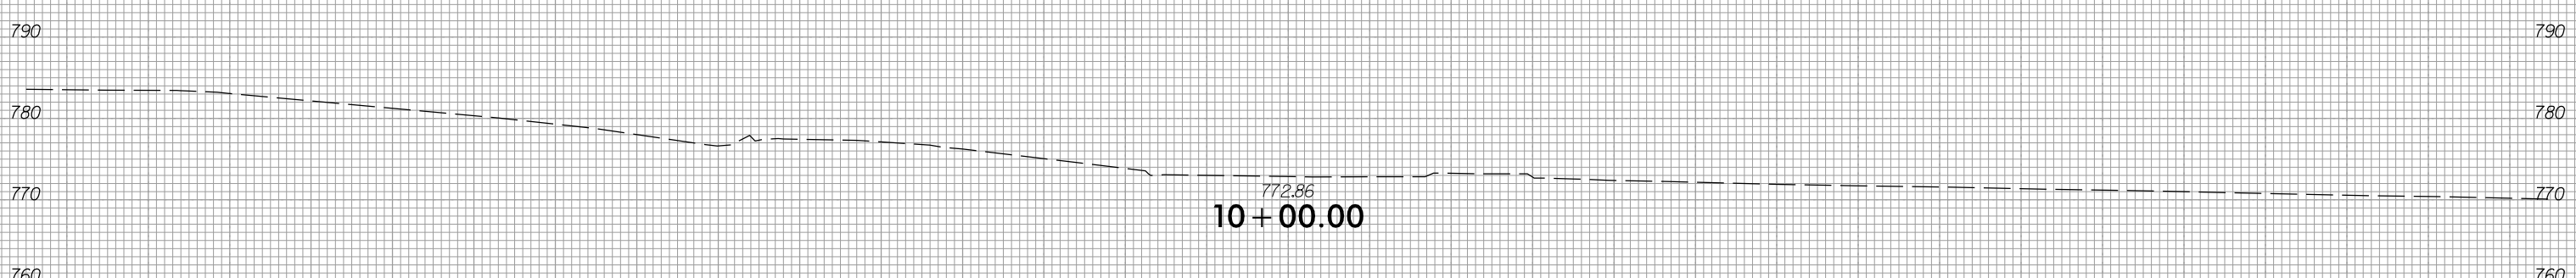

6/23/16

PROJ. REFERENCE NO.	SHEET NO.
R-2707D	X-505

150 140 130 120 110 100 90 80 70 60 50 40 30 20 10 0 10 20 30 40 50 60 70 80 90 100 110 120 130 140 150

-PVTENT5-

150 140 130 120 110 100 90 80 70 60 50 40 30 20 10 0 10 20 30 40 50 60 70 80 90 100 110 120 130 140 150