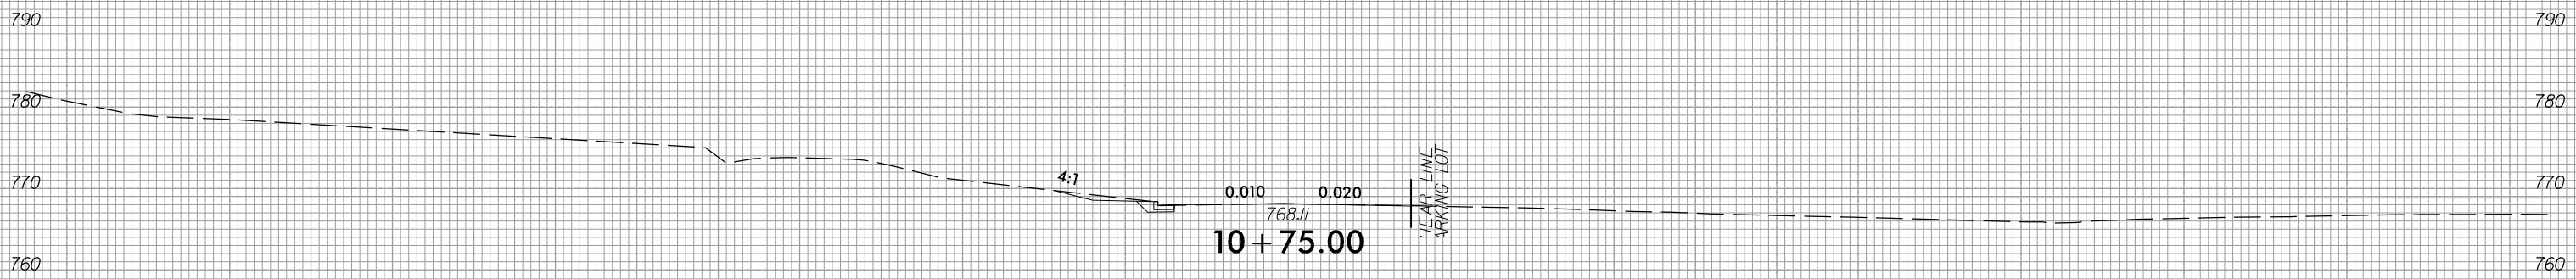

6/23/16

PROJ. REFERENCE NO.	SHEET NO.
R-2707D	X-505

150 140 130 120 110 100 90 80 70 60 50 40 30 20 10 0 10 20 30 40 50 60 70 80 90 100 110 120 130 140 150

-PVTENT5-

150 140 130 120 110 100 90 80 70 60 50 40 30 20 10 0 10 20 30 40 50 60 70 80 90 100 110 120 130 140 150