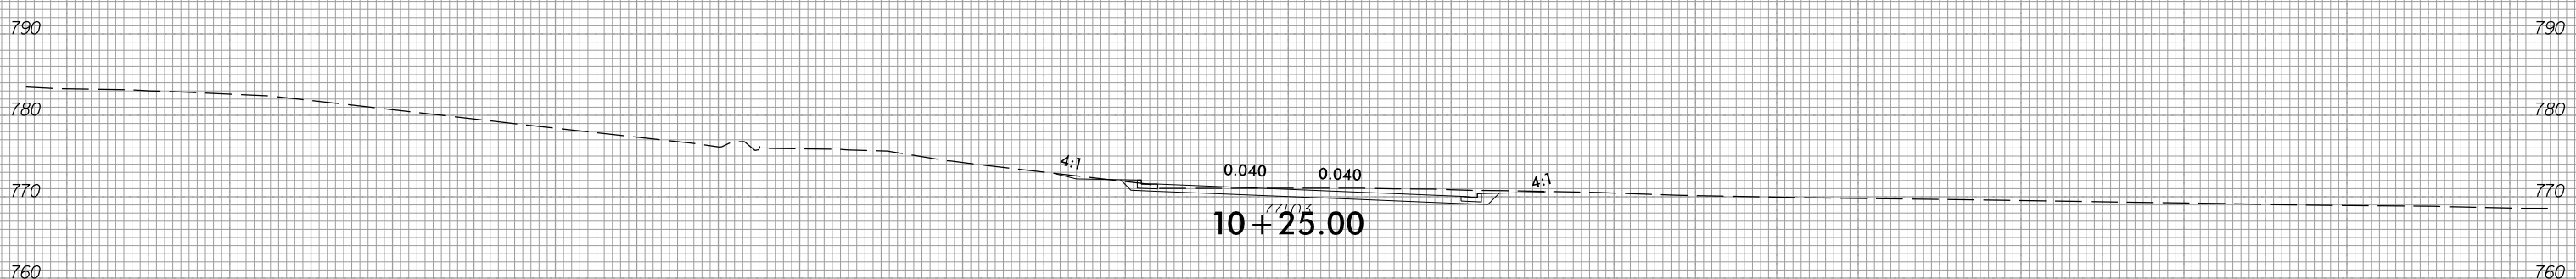

6/23/16

PROJ. REFERENCE NO.	SHEET NO.
R-2707D	X-505

150 140 130 120 110 100 90 80 70 60 50 40 30 20 10 0 10 20 30 40 50 60 70 80 90 100 110 120 130 140 150

-PVTENT5-

150 140 130 120 110 100 90 80 70 60 50 40 30 20 10 0 10 20 30 40 50 60 70 80 90 100 110 120 130 140 150