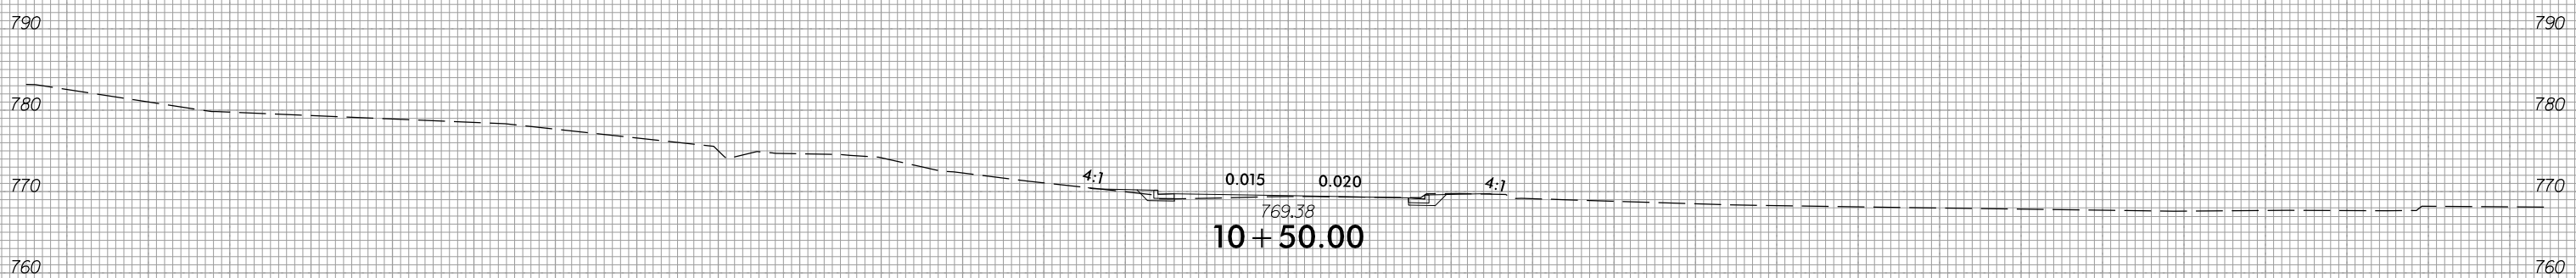

6/23/16

PROJ. REFERENCE NO.	SHEET NO.
R-2707D	X-505

150 140 130 120 110 100 90 80 70 60 50 40 30 20 10 0 10 20 30 40 50 60 70 80 90 100 110 120 130 140 150

-PVTENT5-

150 140 130 120 110 100 90 80 70 60 50 40 30 20 10 0 10 20 30 40 50 60 70 80 90 100 110 120 130 140 150