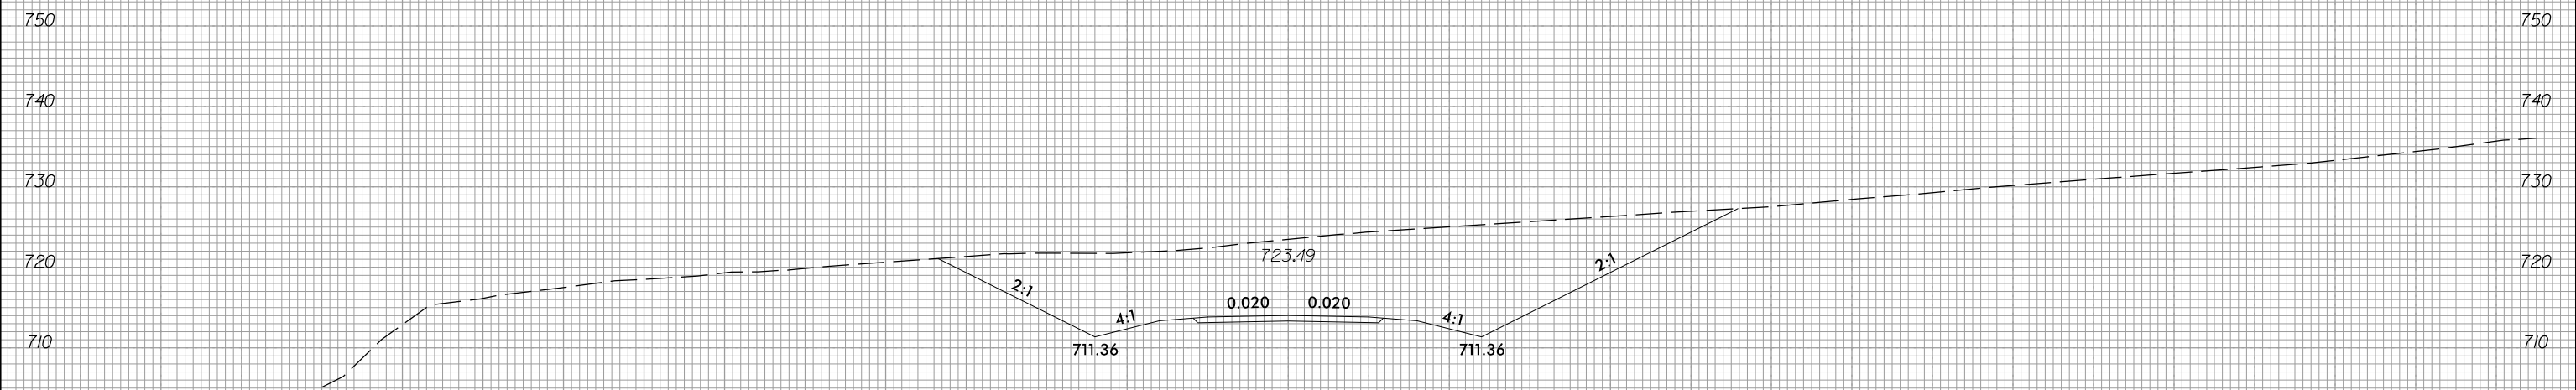

150 140 130 120 110 100 90 80 70 60 50 40 30 20 10 0 10 20 30 40 50 60 70 80 90 100 110 120 130 140 150

12 + 00.00

11 + 50.00

-SRVRD_5A-

150 140 130 120 110 100 90 80 70 60 50 40 30 20 10 0 10 20 30 40 50 60 70 80 90 100 110 120 130 140 150