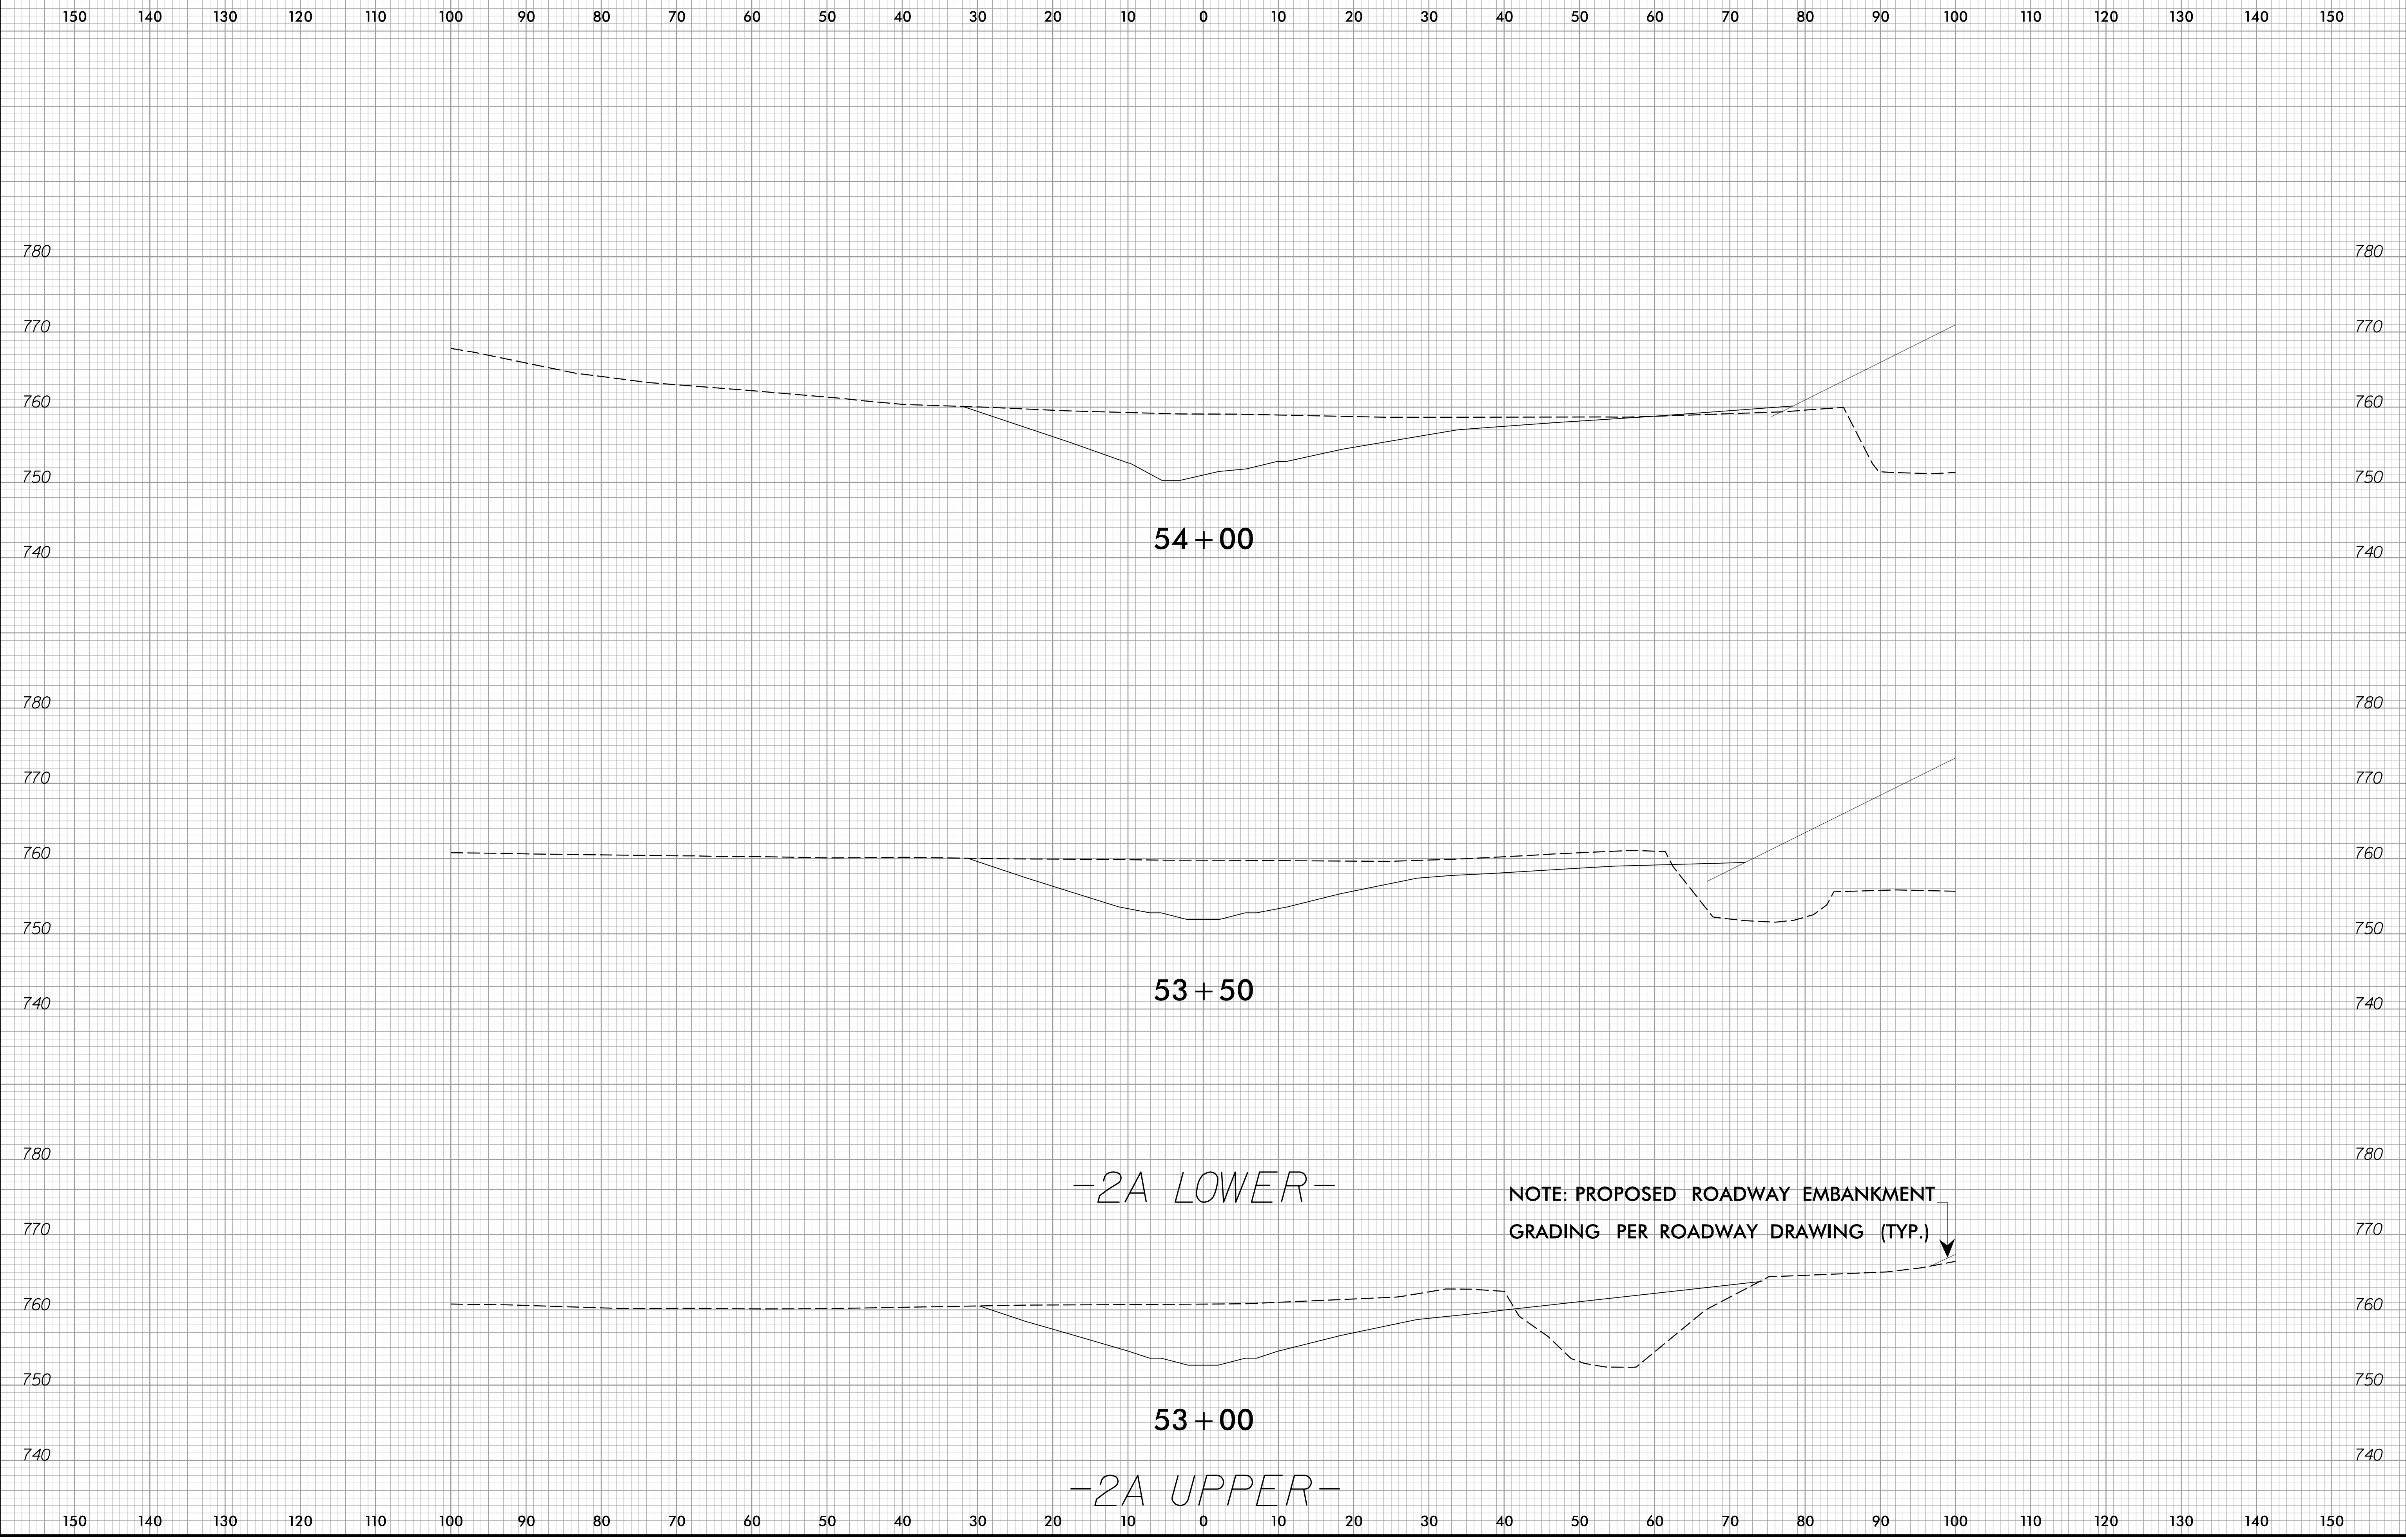

6/23/16

PROJ. REFERENCE NO.	SHEET NO.
R-2707D	NS-24

3/10/2023
 c:\users\mferguson\documents\working\0118711\R2707D_NEU_NS-12XSEC.dgn
 mferguson