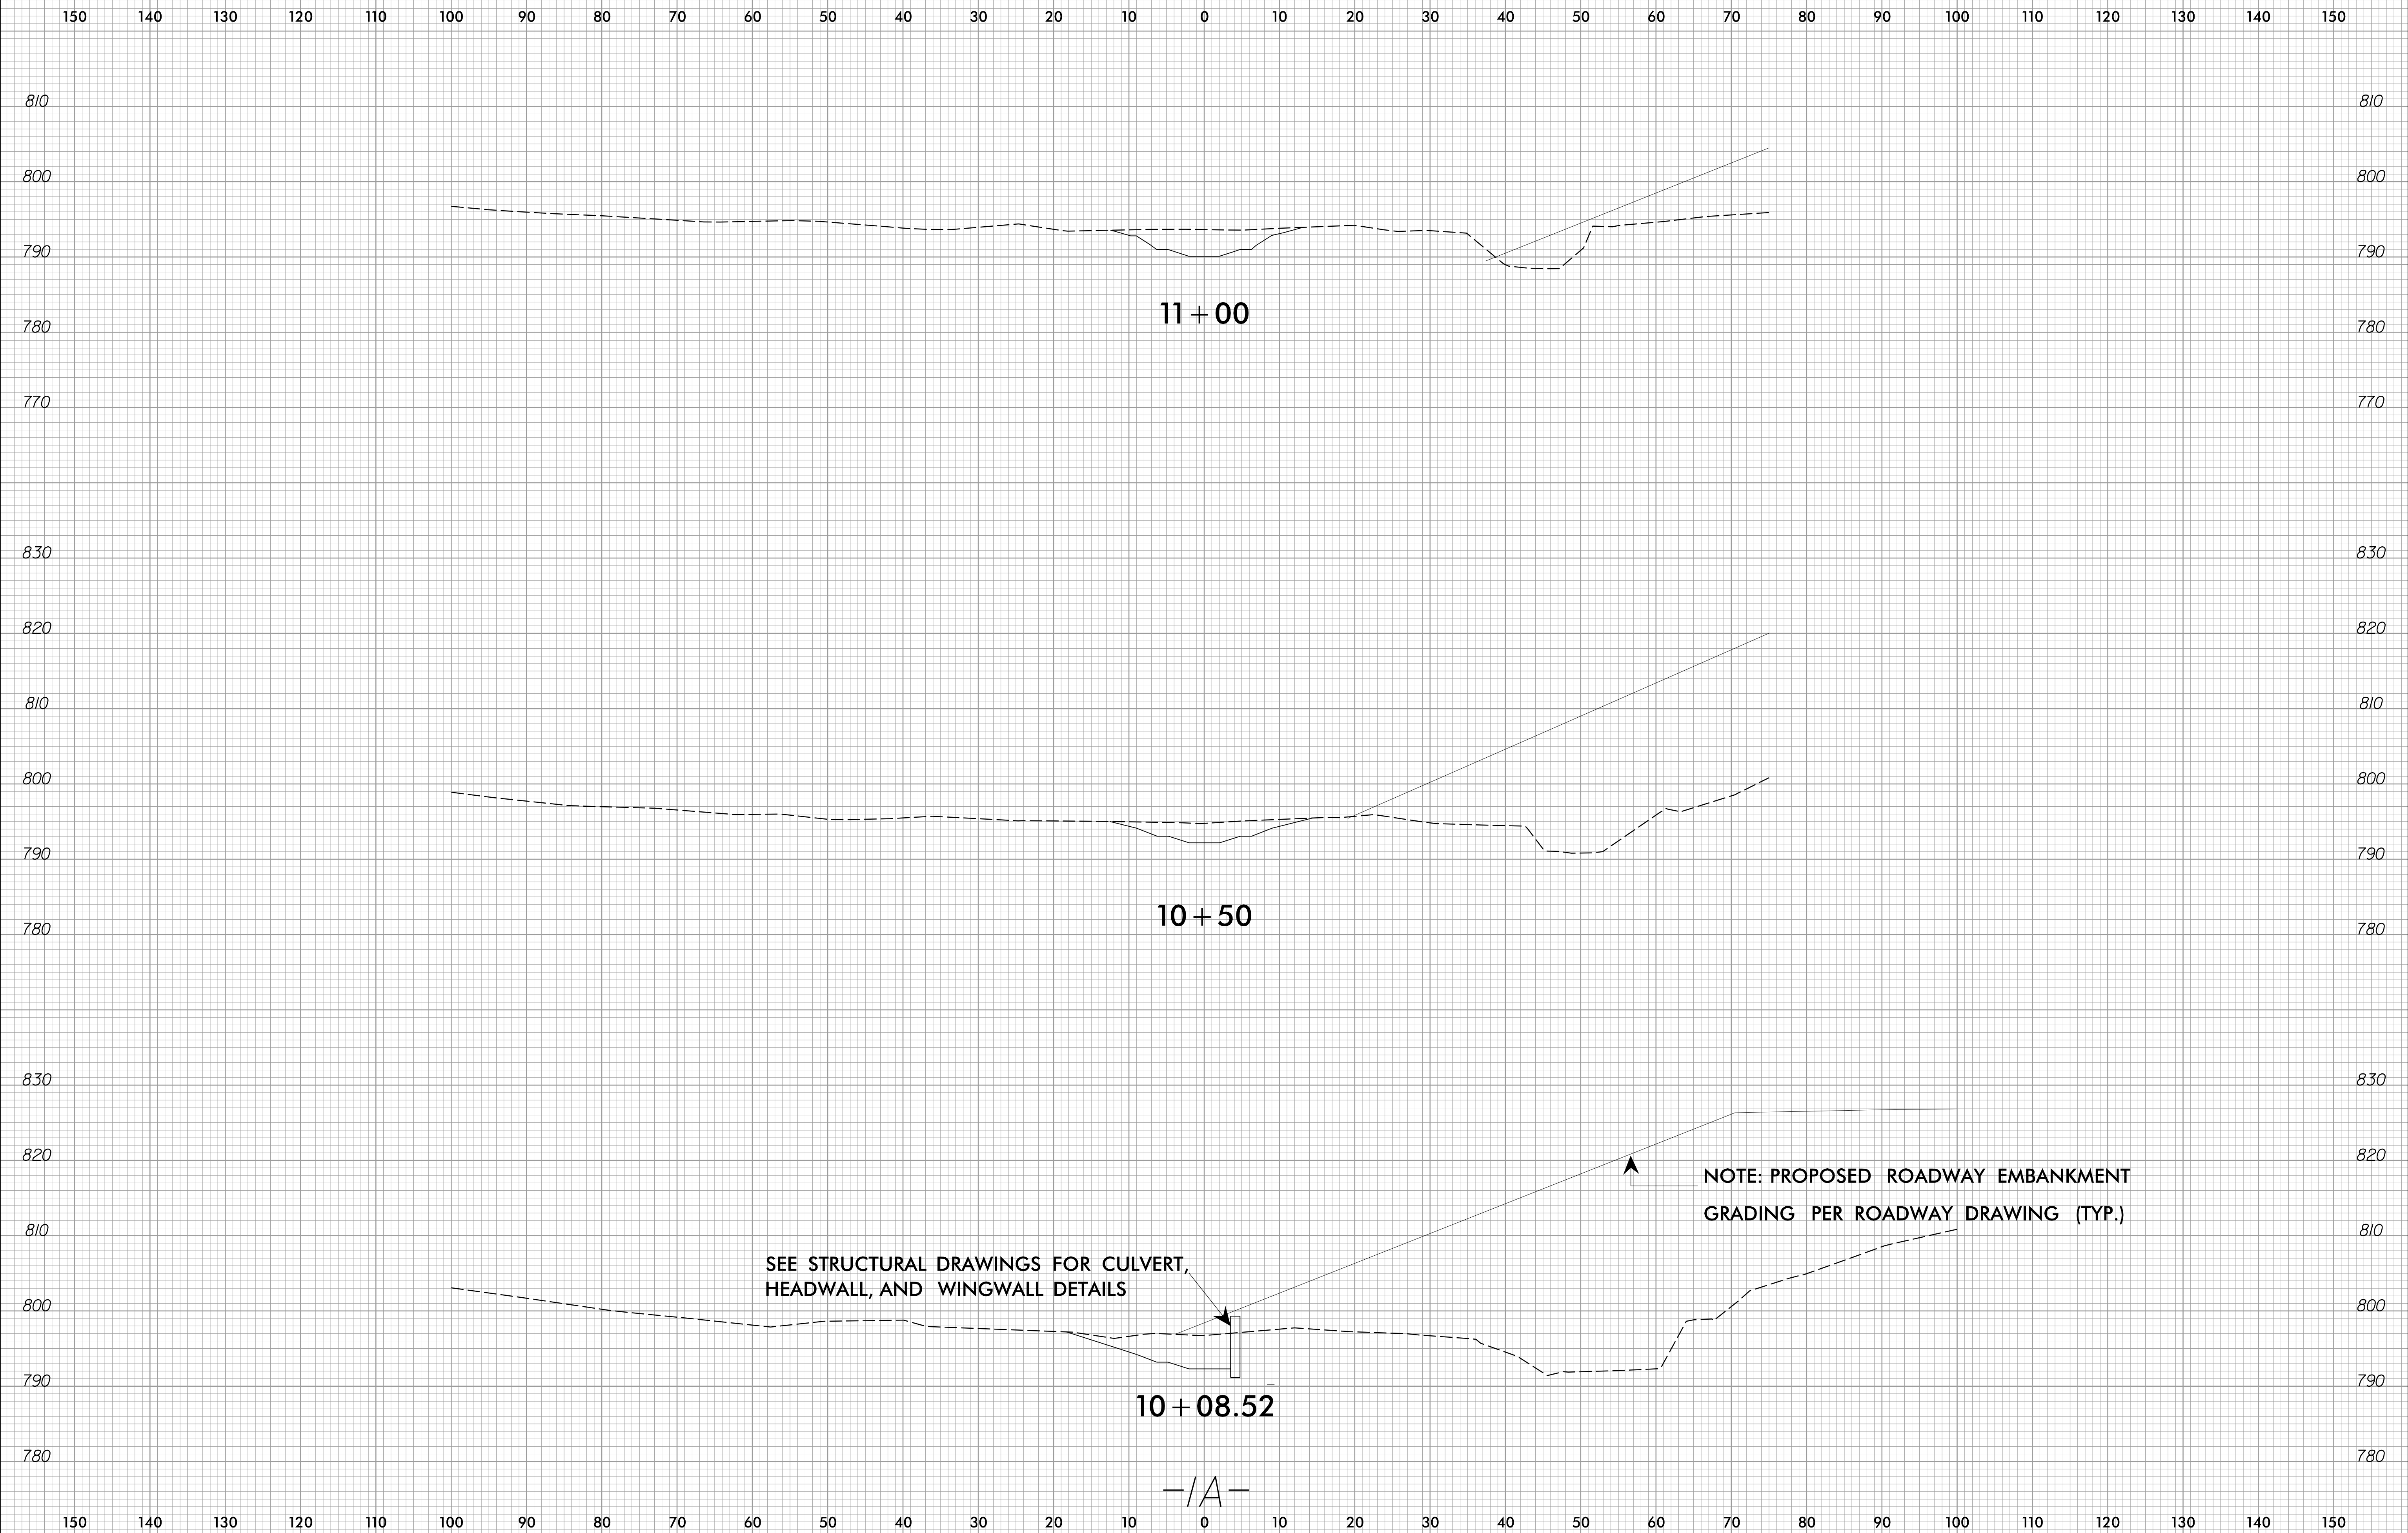

6/23/16

PROJ. REFERENCE NO.	SHEET NO.
R-2707D	NS-11

3/10/2023 c:\users\mferguson\documents\working\0118711\R2707D_NEU_NS-12XSEC.dgn mferguson