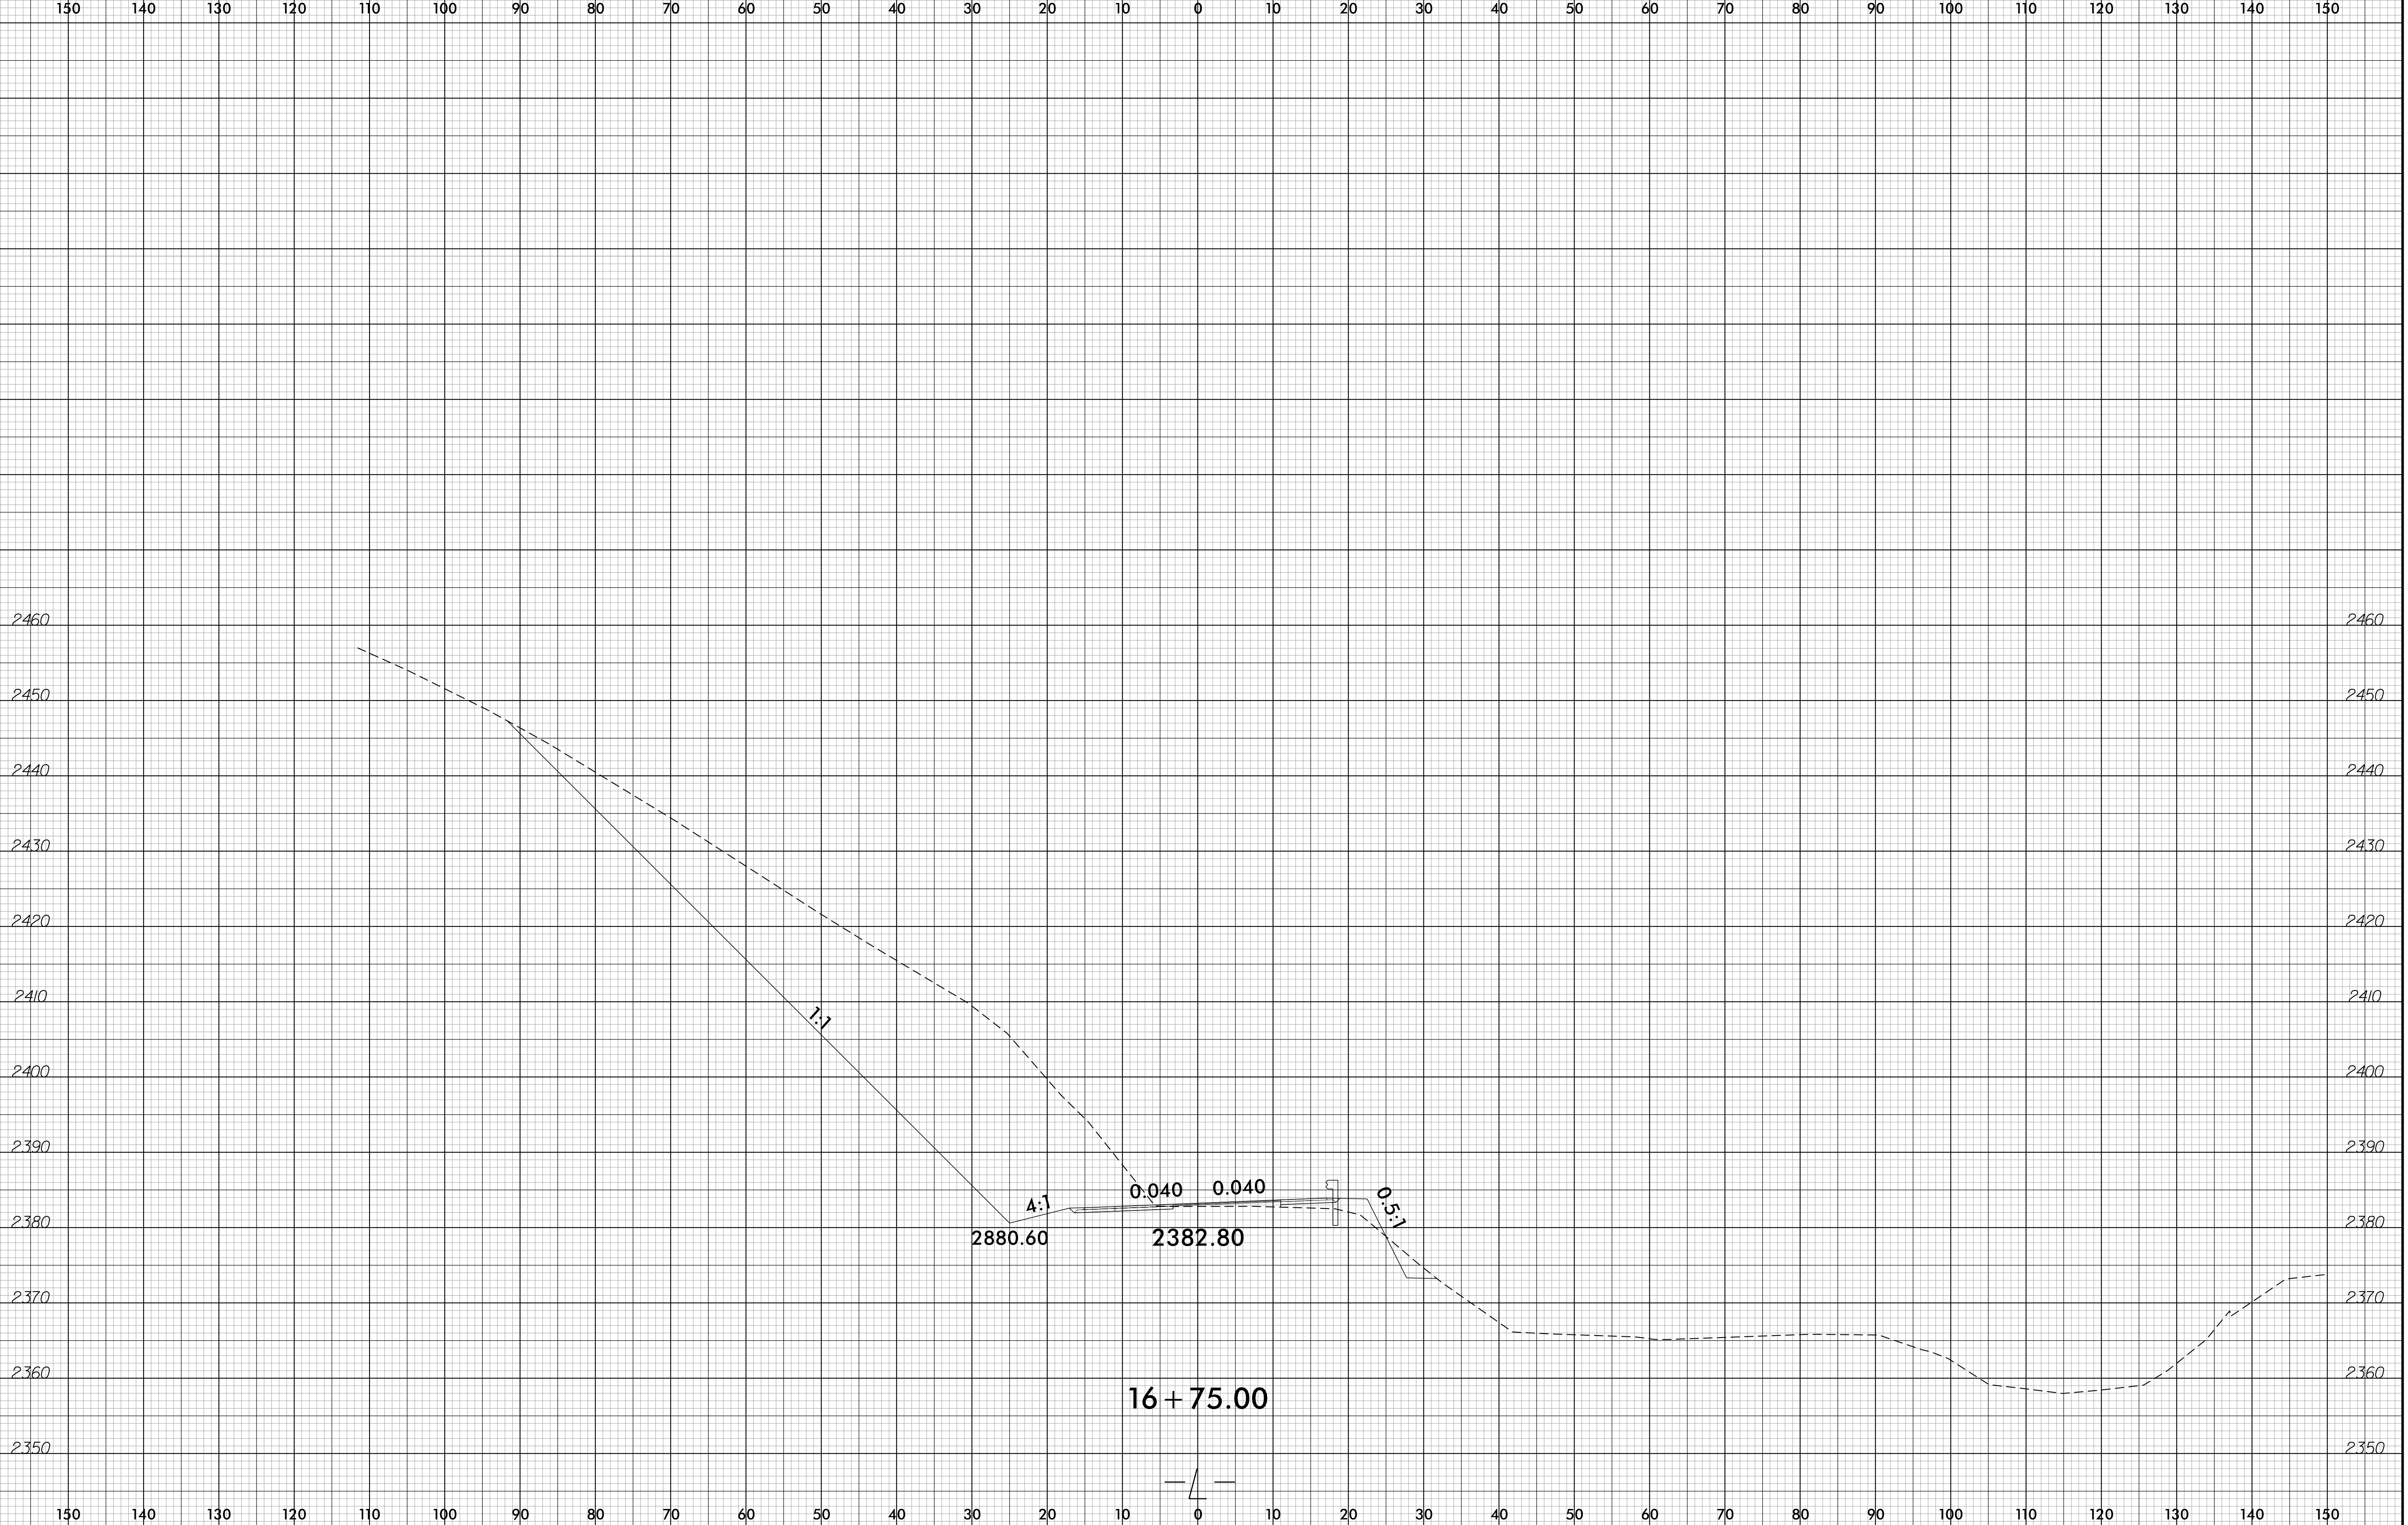

6/23/16

10:35:45 AM  
B-5893  
2/7/2023  
rfdw-1.dgn