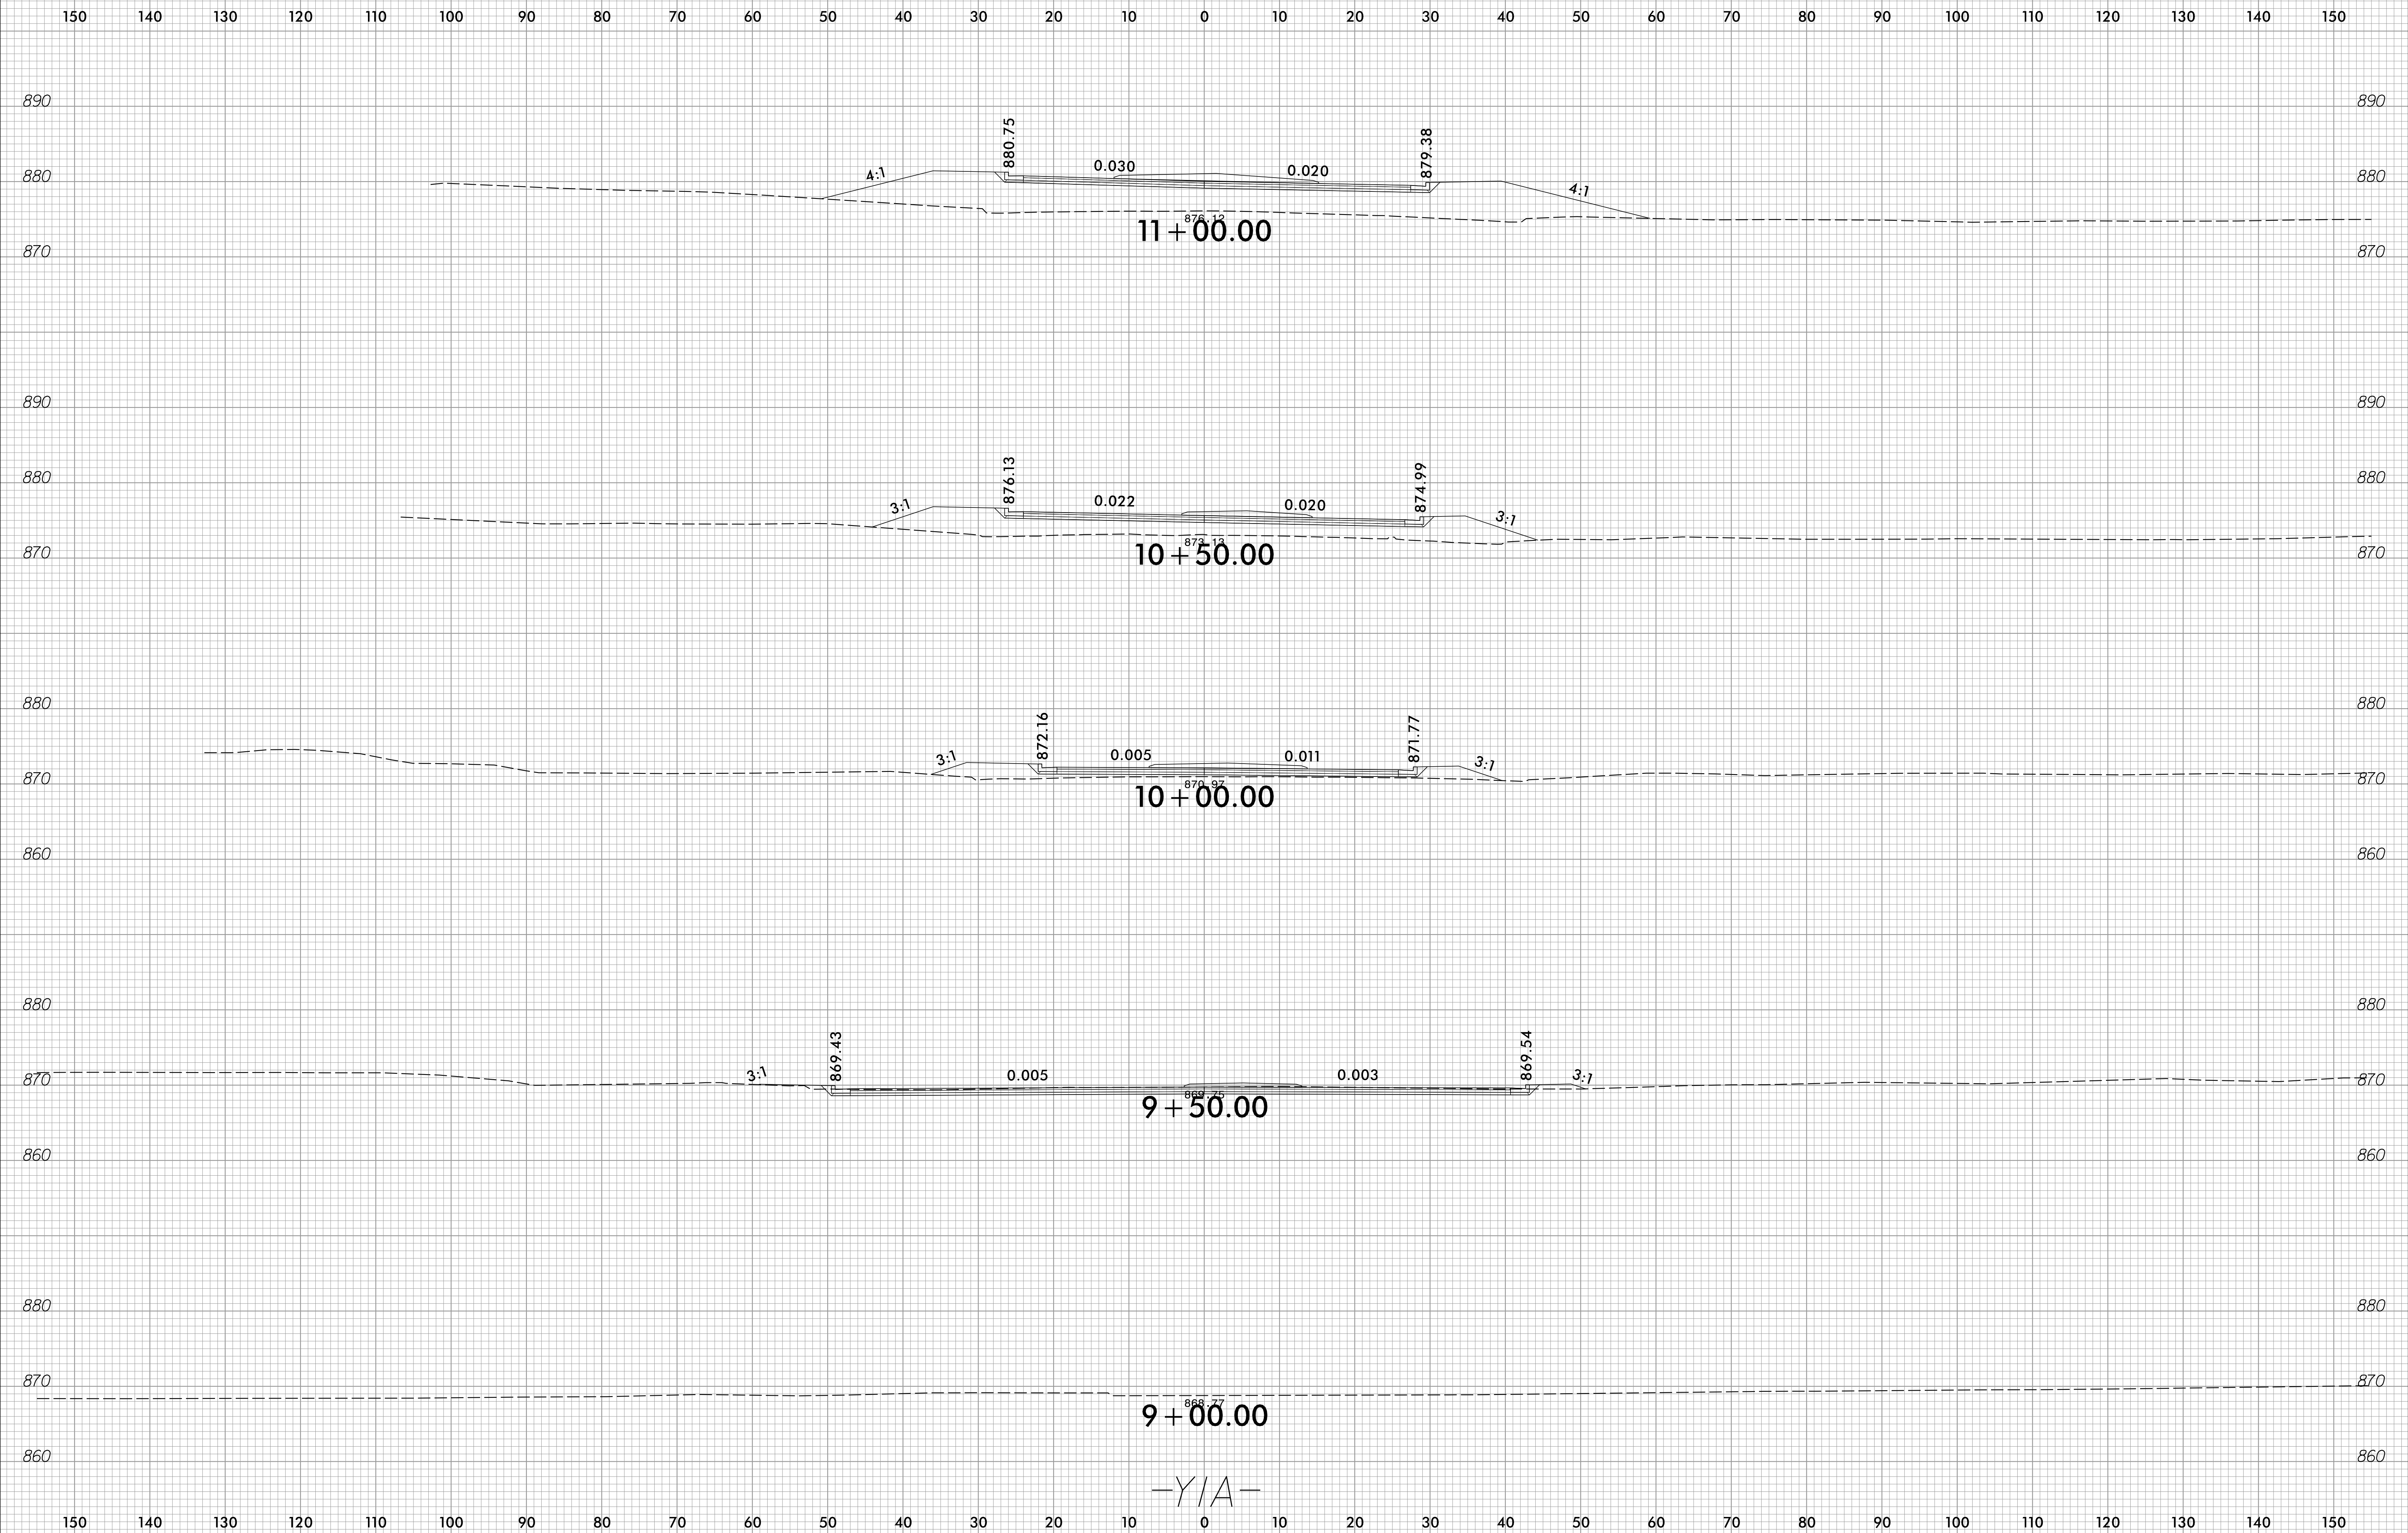

6/23/16

PROJ. REFERENCE NO.	SHEET NO.
U-2729	X-19

3/9/2023  
C:\Users\jguy\OneDrive\Xsc\Xp1\U-2729\_rdy\_XPL\_Y1A.dgn  
00K02517