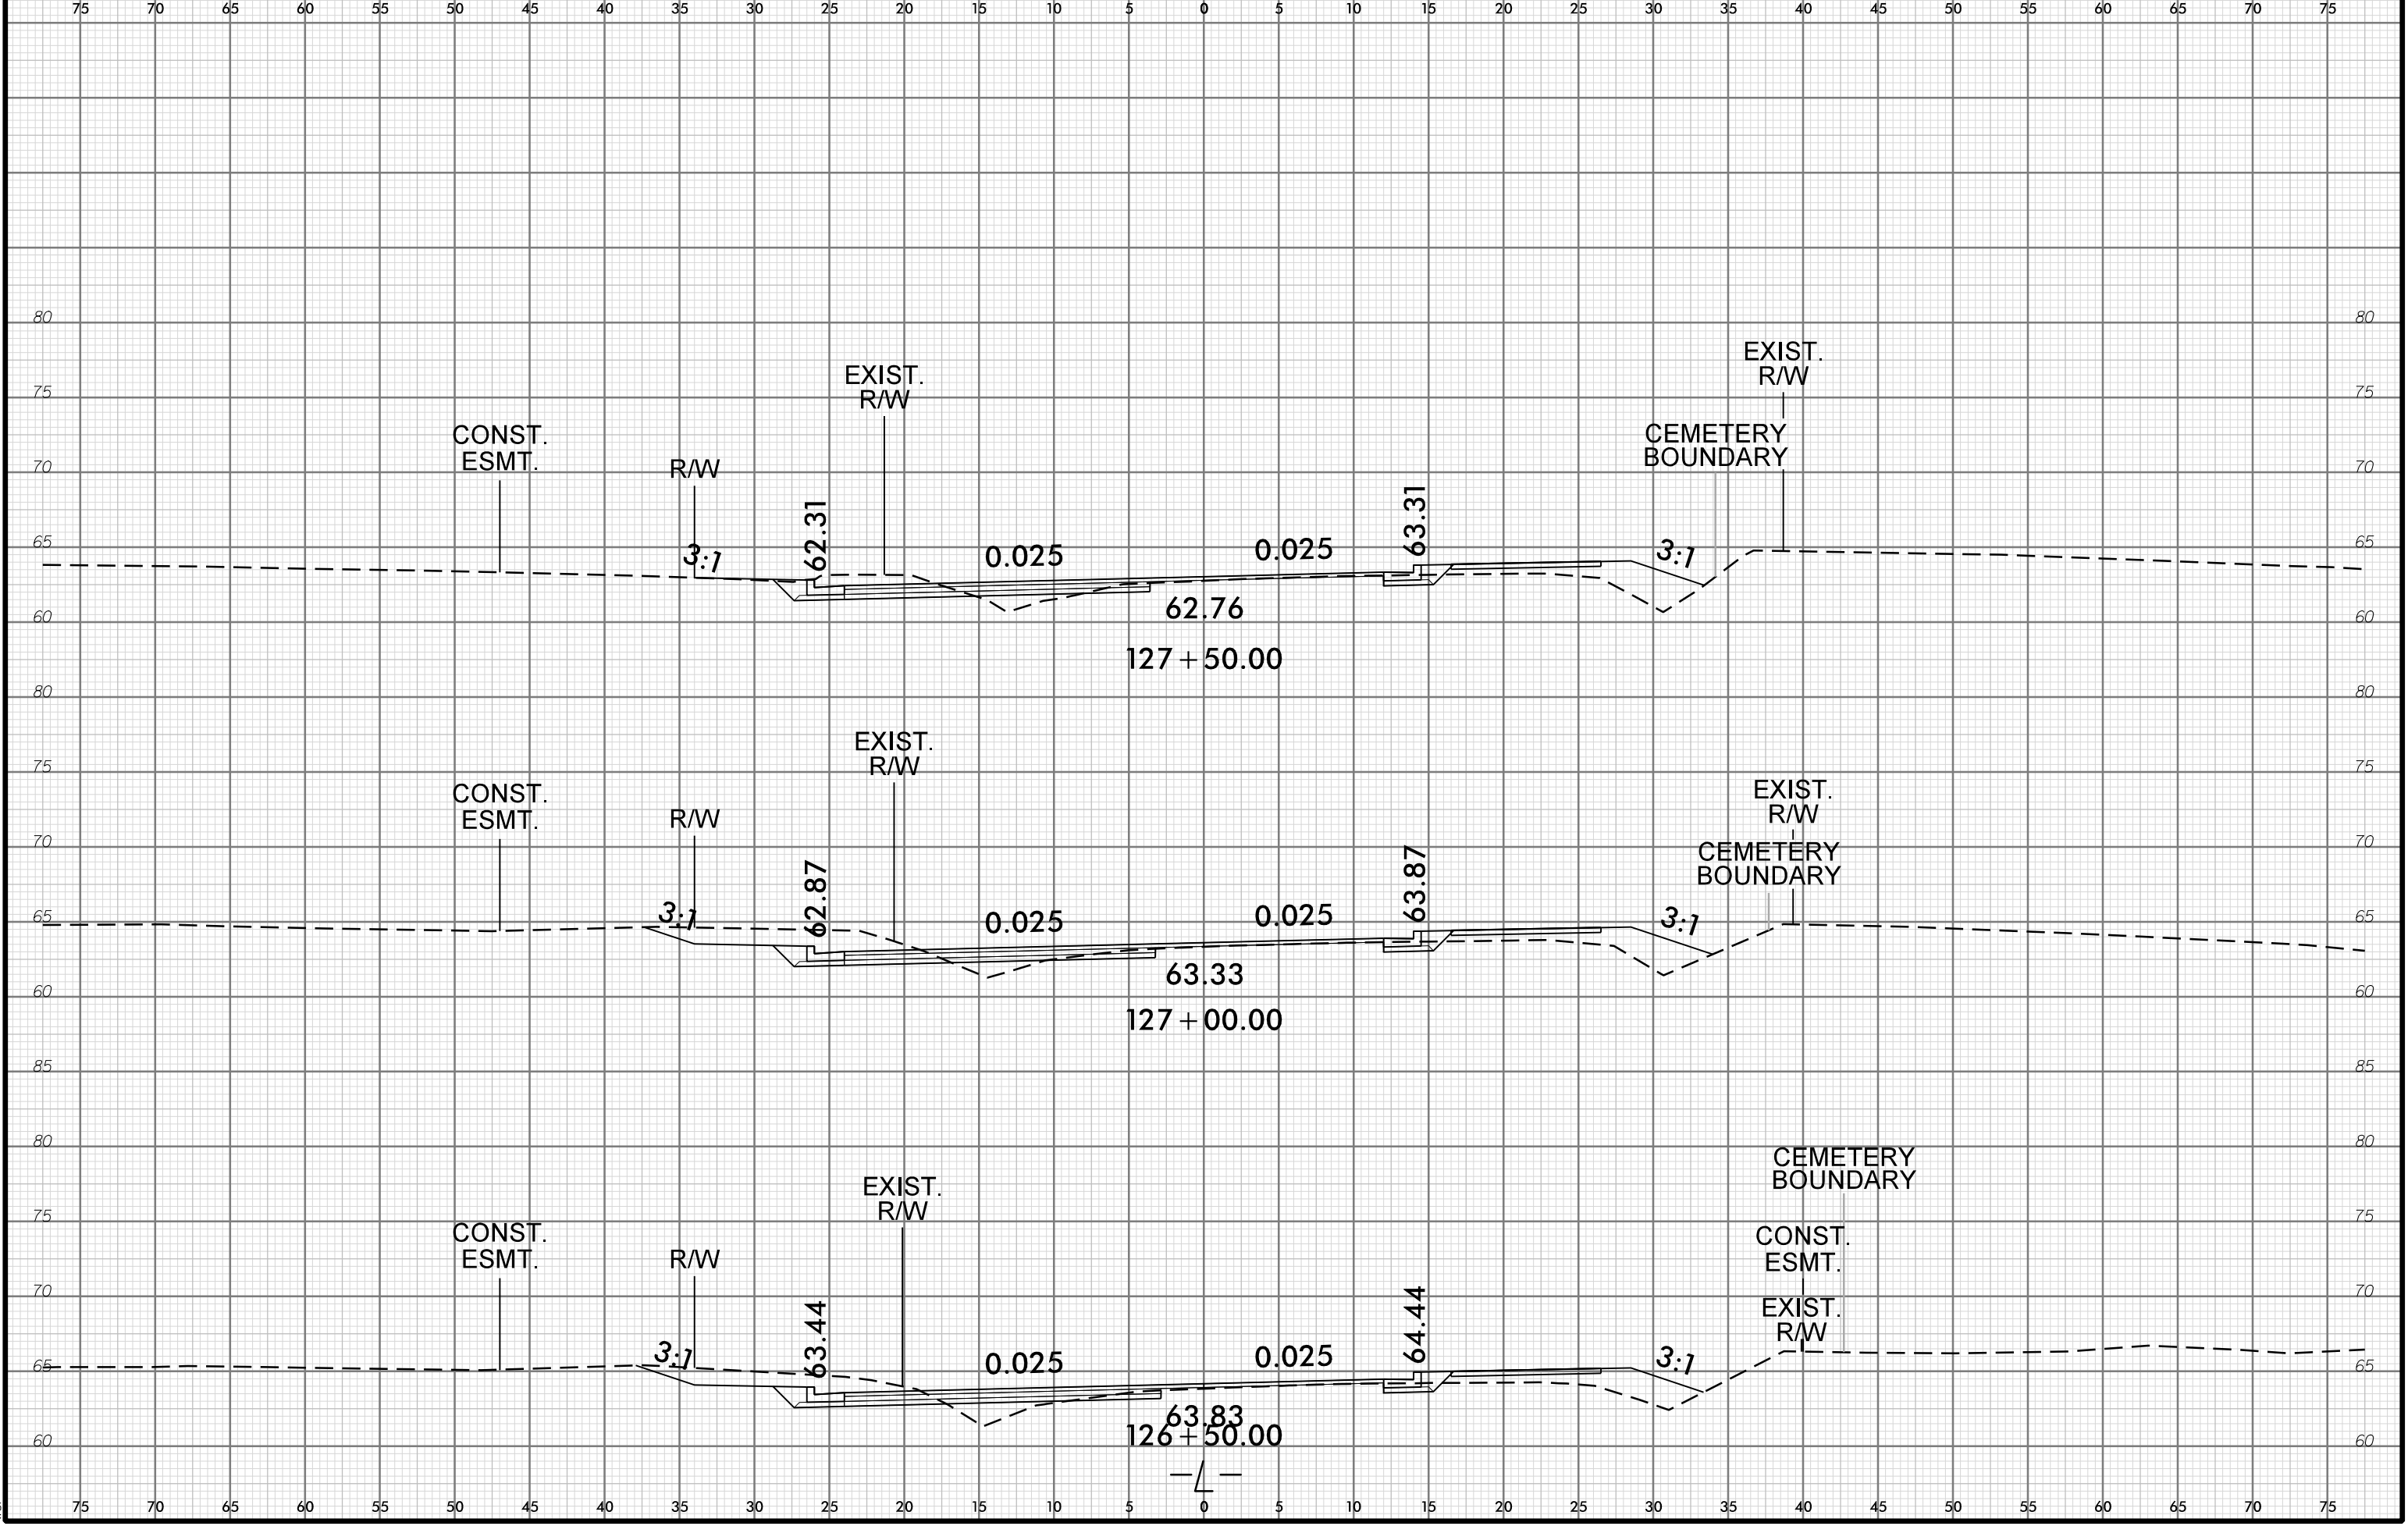

6/23/16

7-MAY-2023 13:11
C:\p\rdor\Modelling\A141\U4424_Rdy_xpl.dgn