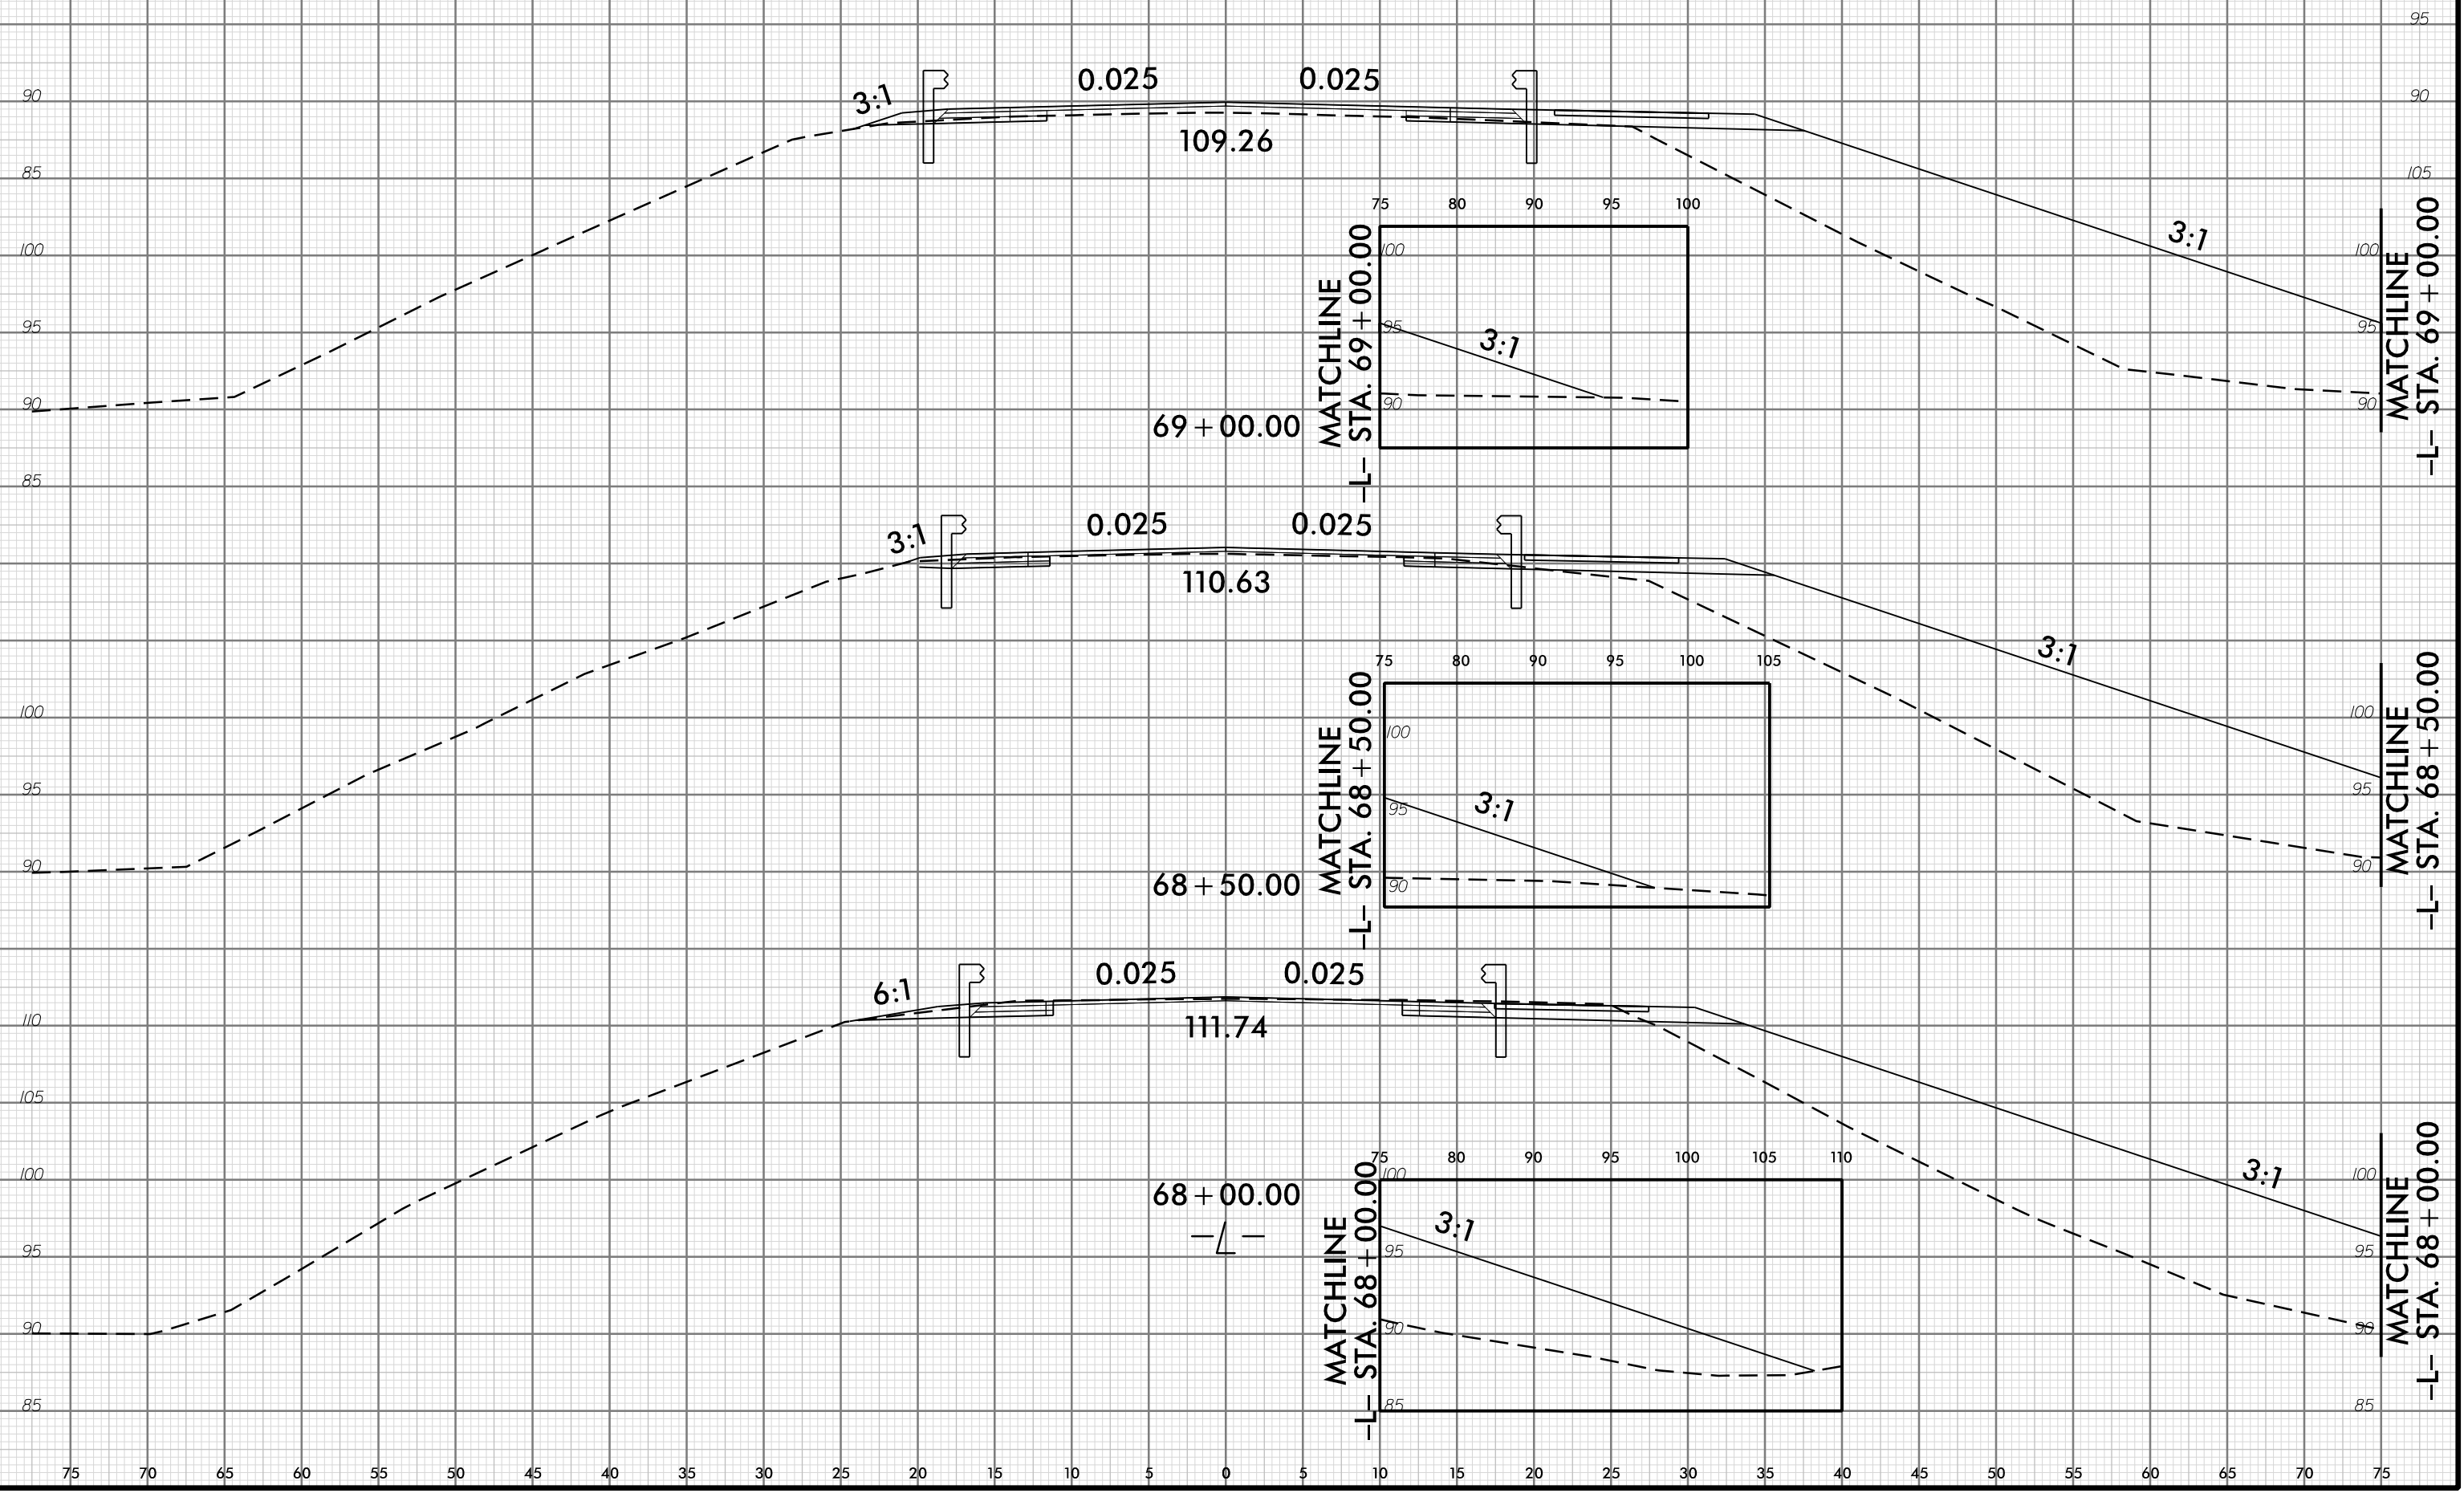

75 70 65 60 55 50 45 40 35 30 25 20 15 10 5 0 5 10 15 20 25 30 35 40 45 50 55 60 65 70 75

MATCHLINE
-L- STA. 69+00.00

MATCHLINE
-L- STA. 68+50.00

MATCHLINE
-L- STA. 68+00.00