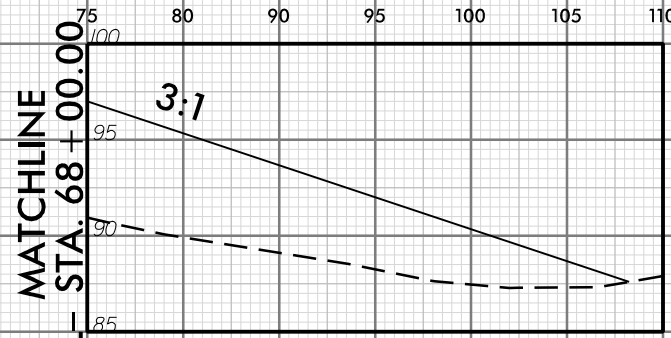

75 70 65 60 55 50 45 40 35 30 25 20 15 10 5 0 5 10 15 20 25 30 35 40 45 50 55 60 65 70 75

MATCHLINE
-L- STA. 69+00.00

MATCHLINE
-L- STA. 68+50.00

MATCHLINE
-L- STA. 68+00.00