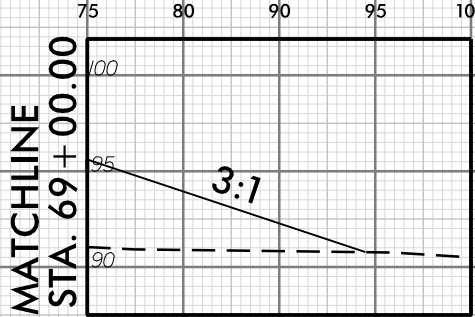

75 70 65 60 55 50 45 40 35 30 25 20 15 10 5 0 5 10 15 20 25 30 35 40 45 50 55 60 65 70 75

MATCHLINE
-L- STA. 69+00.00

MATCHLINE
-L- STA. 68+50.00

MATCHLINE
-L- STA. 68+00.00